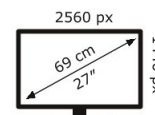

ASUS

XG27AQ

26 kWh/1000h

2019/2013

Technische Daten ROG STRIX XG27AQ

Bildschirm	
Bildschirmdiagonale:	68,6 cm (27")
Display-Auflösung:	2560 x 1440 Pixel
Natives Seitenverhältnis:	16:9
Bildschirmtechnologie:	LED
Touchscreen:	Nein
Panel-Typ:	IPS
Bildschirmform:	Flach
Kontrastverhältnis:	1000:1
Maximale Bildwiederholrate:	170 Hz
Anzahl der Farben des Displays:	16,7 Millionen Farben
Typ der Hintergrundbeleuchtung:	LED
Helligkeit (typisch):	400 cd/m ²
Reaktionszeit:	1 ms
Blendfreier Bildschirm:	Ja
Unterstützte Grafik-Auflösungen:	2560 x 1440
Seitenverhältnis:	16:9
Kontrastverhältnis (dynamisch):	100000000:1
Dynamisches Kontrastverhältnis Marketingbezeichnung:	SmartContrast
Bildwinkel, horizontal:	178°
Bildwinkel, vertikal:	178°
Pixel Abstand:	0,233 x 0,233 mm
Sichtbare Größe (horizontal):	59,7 cm
Sichtbare Größe (vertikal):	33,6 cm
Digital horizontale Frequenz:	30 – 223 kHz
Digital vertikale Frequenz:	48 – 170 Hz
High Dynamic Range Video (HDR) Unterstützung:	Ja
Technologie mit hohem Dynamikbereich (HDR):	High Dynamic Range (HDR) 400
sRGB Abdeckung (klassisch):	130%

Gewicht und Abmessungen	
Gerätebreite (inkl. Fuß):	611 mm
Gerätetiefe (inkl. Fuß):	255 mm
Gerätehöhe (inkl. Fuß):	508 mm
Gewicht (mit Ständer):	8,6 kg
Breite (ohne Standfuß):	611 mm
Tiefe (ohne Standfuß):	82 mm
Höhe (ohne Standfuß):	367 mm
Gewicht (ohne Ständer):	5 kg

Verpackungsdaten	
Verpackungsbreite:	711 mm
Verpackungstiefe:	541 mm
Verpackungshöhe:	265 mm
Paketgewicht:	11,9 kg
Verpackungsart:	Box

Ergonomie

VESA-Halterung:	Ja
Kabelsperre-Slot:	Ja
Höhenverstellung:	Ja
Panel-Montage-Schnittstelle:	100 x 100 mm
Slot-Typ Kabelsperre:	Kensington
Höheneinstellung:	10 cm
Pivot:	Ja
Pivot Winkel:	0 – 90°
Schwenkbar:	Ja
Schwenkwinkelbereich:	-25 – 25°
Neigungswinkelbereich:	-5 – 20°
Neigungsverstellung:	Ja