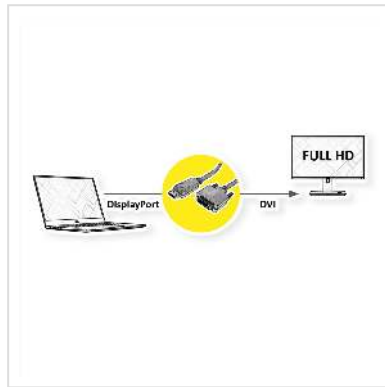

# ROLINE DisplayPort Kabel DP ST - DVI ST, LSOH, schwarz, 1 m

Artikelnummer	11.04.5771
Hersteller	ROLINE
Hersteller-Art.-Nr.	11.04.5771
EAN (Einzelstück)	7611990129768

**roline**  
Designed for Professionals

**2K**

**Schließen Sie Ihre Grafikkarte mittels DisplayPort an einen Monitor mit DVI Anschluss an - mit einer maximalen Auflösung von bis zu 1920x1080 @60Hz!**

- DVI ist der Standard für die digitale Video-Übertragung im Computer-Bereich.
- Display Port ist der neue Standard für die digitale Audio/Video-Übertragung im TV- und Multimedia-Bereich für z.B. die Anbindung eines Monitors mit DVI-Schnittstelle an eine Grafikkarte mit DisplayPort-Anschluss. Der DisplayPort ist signalkompatibel zu DVI.
- Kabel mit einem DisplayPort-Stecker und einem DVI-Stecker
- Konform zu DP v1.1 (max. 2560 x 1600 @60Hz)

**Halogenfrei. Flammwidrig. Raucharm.**

Hinweis: Eine DisplayPort nach DVI Verbindung ist nur in einer Richtung verwendbar. Der DisplayPort-Anschluß ist nur auf der Datenquellenseite verwendbar (z.B. Grafikkarte).

## Technische Daten

Hersteller	ROLINE
Produktgruppe	Kabel
Produkttyp	DP-DVI-Kabel

Farbe	schwarz
Länge	1 m
Übertragungsqualität	DisplayPort v1.1
Max. Auflösung	1920 x 1080 / 1920 x 1200 @60Hz (2K, Full HD)
Seite 1 Typ des Anschlusses	DisplayPort
Seite 1 Art des Anschlusses	Männlich (Stecker)
Seite 2 Typ des Anschlusses	DVI-D 24+1, Dual-Link
Seite 2 Art des Anschlusses	Männlich (Stecker)
Anwendungsbereich	extern
Kabelschirmung	geschirmt
Handverriegelungsschrauben	ja
Material Aussenmantel Kabel	LSOH
Kabel LSOH	ja
Gewicht	94.2 g