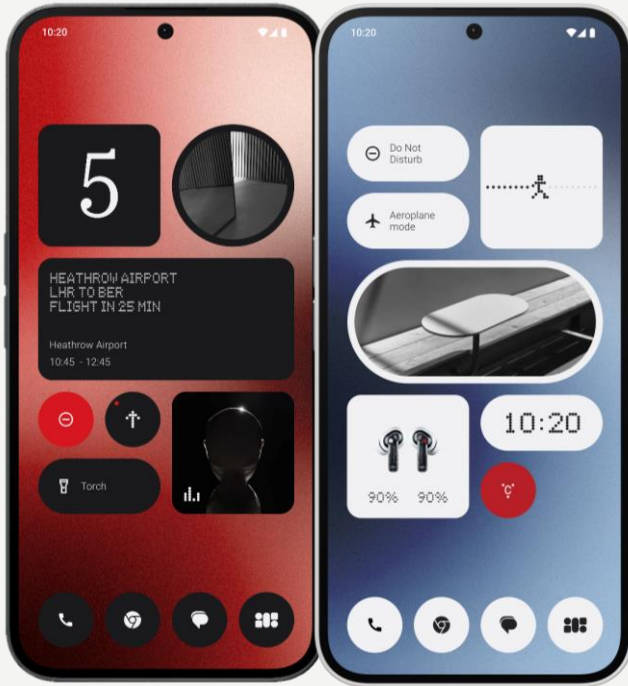

So. Frisch.

Gebaut auf einer **Basis der Transparenz**, öffnen wir neue Designmöglichkeiten, indem wir menschliche Wärme mit innovativer Technik vereinen.

Um das Interesse zu wecken, haben wir ein Gefühl **symmetrischer Unausgeglichenheit** geschaffen, bei dem der untere Teil des Phone (2a) bewusst so gestaltet ist, dass er den Fluss des oberen Teils unterbricht. Dieser Teil wurde von **Massimo Vignellis New Yorker U-Bahn-Karte** inspiriert – eine grafische Übung, die aus einem komplizierten Diagramm etwas Einfaches und Elegantes gemacht hat. Es stellt sich heraus, dass die Komplexität der Zugführung gar nicht so unterschiedlich ist von der elektronischen Leitungsplanung.

Großartiges. Bild.

Erstklassige Hardware und Software arbeiten zusammen, um zu demonstrieren, dass bessere Qualität nicht mehr Kameras erfordert. Die **Hauptkamera mit 50 MP und OIS sowie EIS** sorgt jederzeit für extra stabile Aufnahmen. Die **Ultra-Weitwinkelkamera mit 50 MP und einem Sichtfeld von 114°** ermöglicht es, das größere Bild einzufangen. Die **32 MP Frontkamera** stellt sicher, dass du immer im besten Licht erscheinst und unterstützt Videoaufnahmen in 1080p mit 60 fps.

Weitere fortgeschrittene Funktionen: **TrueLens Engine, Ultra XDR, Nachtmodus, Motion Capture, Porträt-Optimierer, Videostabilisierung**

Strahlend. Funkelnd.

Mit einem **flexiblen 6,7-Zoll-AMOLED-Display** erlebst du lebendige Farben, tiefe Kontraste und ultra-schmale, symmetrische Ränder. Der Bildschirm bietet eine **Spitzenhelligkeit von 1300 Nits** und eine flüssige **adaptive Bildwiederholrate von 120 Hz**. Mit Unterstützung für 1,07 Milliarden lebendige Farben erlebst du atemberaubende Visuals.