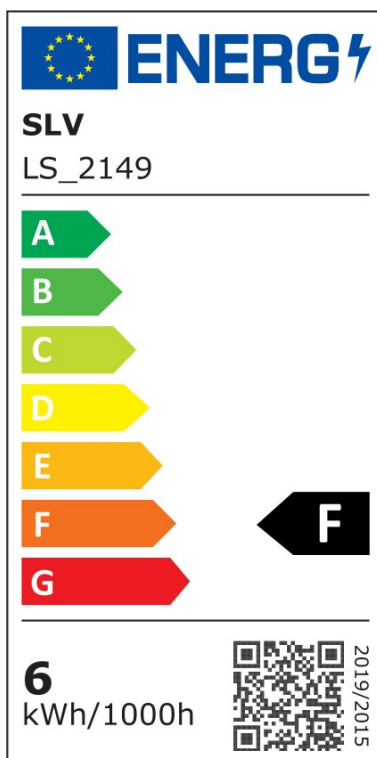

LED Deckeneinbauleuchte Horn Magna 7.7W 470lm 3000K in Weiß

Einbaustrahler

UVP: 67,00 Euro

Haben Sie eine Frage zum Produkt?

info@click-licht.de

(+49) 2361 40 67 600

Montag - Freitag 08:00 - 18:00 Uhr

| | |
|----------------------------|-----------------------------|
| Artikelnummer | A-372563 |
| Material | Aluminium, Kunststoff |
| Farbe | Weiß |
| Stromstärke | 350 A |
| Leistungsaufnahme | 7.7 W |
| Schutzklasse | II |
| Schutzart | IP20 |
| Montageart | Decke, Einbau |
| Dimmbar | Nein |
| Lichttechnologie | LED |
| Bauform | LED-Platine |
| Farbtemperatur | 3000 Kelvin |
| Lichtfarbe | Warmweiß |
| Lichtstrom | 470 lm |
| Farbwiedergabeindex | 80 |
| Lebensdauer | 30000 h |
| Schaltzyklen | 15000 |
| Anwendungsbereich | Flur, Wohnzimmer, Esszimmer |
| Stil | Modern |
| Form | rund |
| Netzstecker | Ja |
| Leuchtmittel | Ja, fest verbaut |
| Einbaumaße | (T) 90 mm (Ø) 68 mm |

Produktmaße

(H) 82 mm (Ø) 78 mm

Produktgewicht

0.18 kg