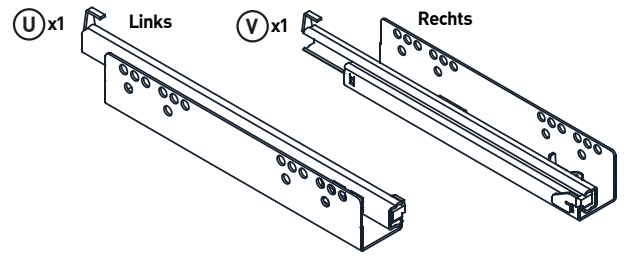

OPTION _2 (auf dem Boden)

E x16

H x2

ø4x16mm

G x2

Kurzer Schraubenzieher

nicht beiliegend

G

nicht beiliegend

Wandmontage und Befestigungen

Achtung! KIPPSICHERUNG

Das Befestigungsmaterial ist nicht im Lieferumfang enthalten. Bitte prüfen Sie die Wandbeschaffenheit unbedingt vor der Montage und verwenden Sie der Wandbeschaffenheit angemessene Materialien.

Beachten Sie, dass in dem Montagebereich keine Elektroinstallationszonen und keine Ver-oder Entsorgungsleitungen vorhanden sind.

13

Ⓛ x4  ⓔ x12  Ⓚ x2  $\varnothing 3.5 \times 13 \text{mm}$

14

MONTAGEANLEITUNG