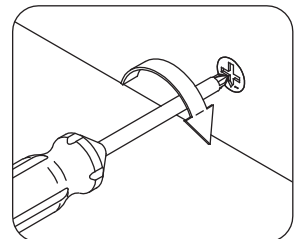

Kurzer Schraubenzieher

11

180°

(K) x4

φ4x15mm

(M) x14

(N) x2

90°