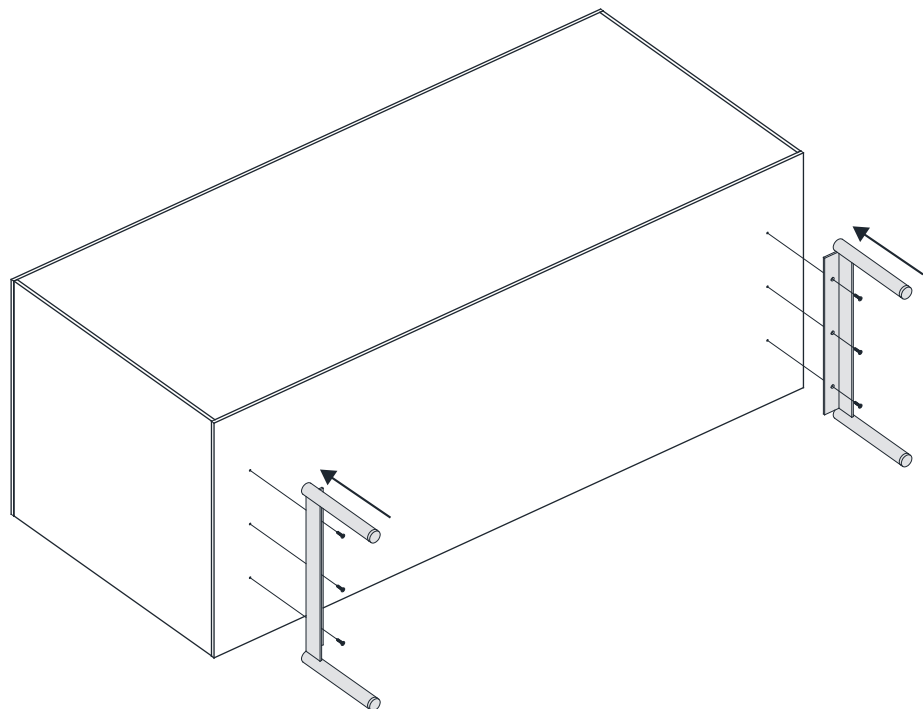

FUSS

LeKF 1-2-3-4

320x160mm

SERVICEKARTE

Beutel LeKF

MONTAGEANLEITUNG

FUSS

LeVF 1-2-3-4