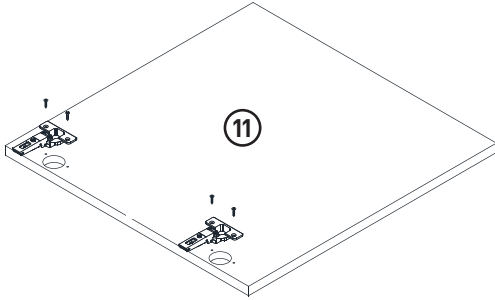

OPTION _2 (auf dem Boden)

E x16

H x2

ø4x16mm

G x2

Kurzer Schraubenzieher

nicht beiliegend

G

Beachten Sie, dass in dem Montagebereich keine Elektroinstallationszonen und keine Ver-oder Entsorgungsleitungen vorhanden sind.

13

Ⓛ x4  ⓔ x12  Ⓚ x2  $\varnothing 3.5 \times 13 \text{mm}$

14

MONTAGEANLEITUNG