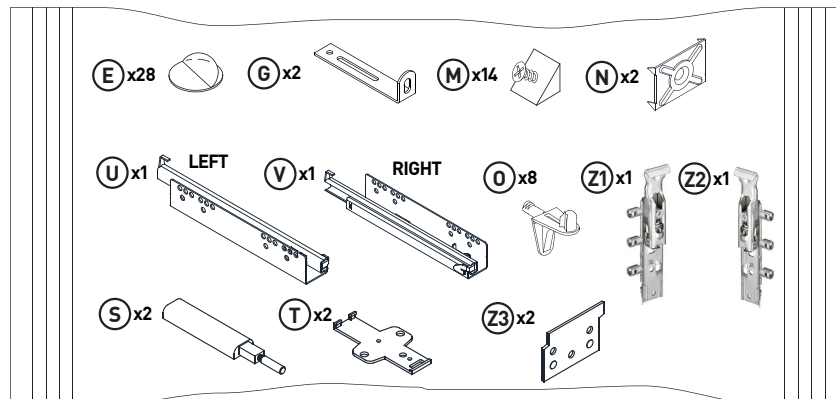

MONTAGEANLEITUNG

SIDEBOARD

LeHD 1-2-3-4 MODUL D

1110x420x720mm

Beutel no.1 D

Beutel no.2 D

Beutel no.3 D

Beutel no.4 D

Beutel no.5 D

Beutel no.6 D

Beutel no.7 D

Beutel no.8 D

Beutel no.9 D

Beutel no.10 D

Beutel no.12 D

Beutel no.11 D