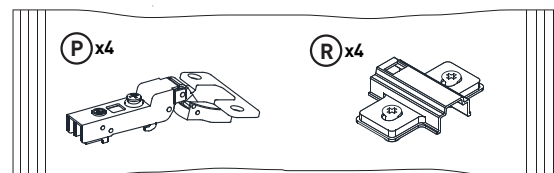

Beutel no.7 D

Beutel no.12 D