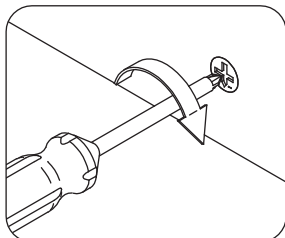

7

① x8 $\phi 4 \times 25 \text{mm}$

8

9