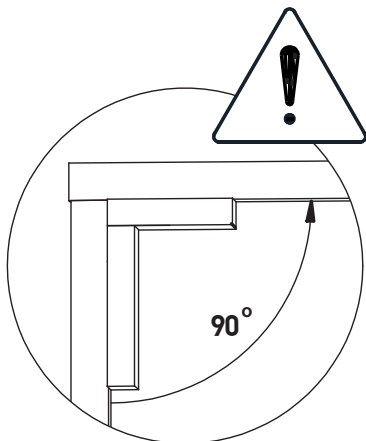

Kurzer Schraubenzieher

11

180°

(K) x4

φ4x15mm

(M) x14

(N) x2

90°

OPTION _1 (auf die Wand)

Z4 x4

Z1 x1 Z2 x1

Links + Rechts

Z3 x2

nicht beiliegend

nicht beiliegend

Achtung! KIPPSICHERUNG