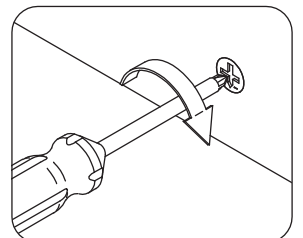

7

① x8 $\phi 4 \times 25 \text{mm}$

8

9