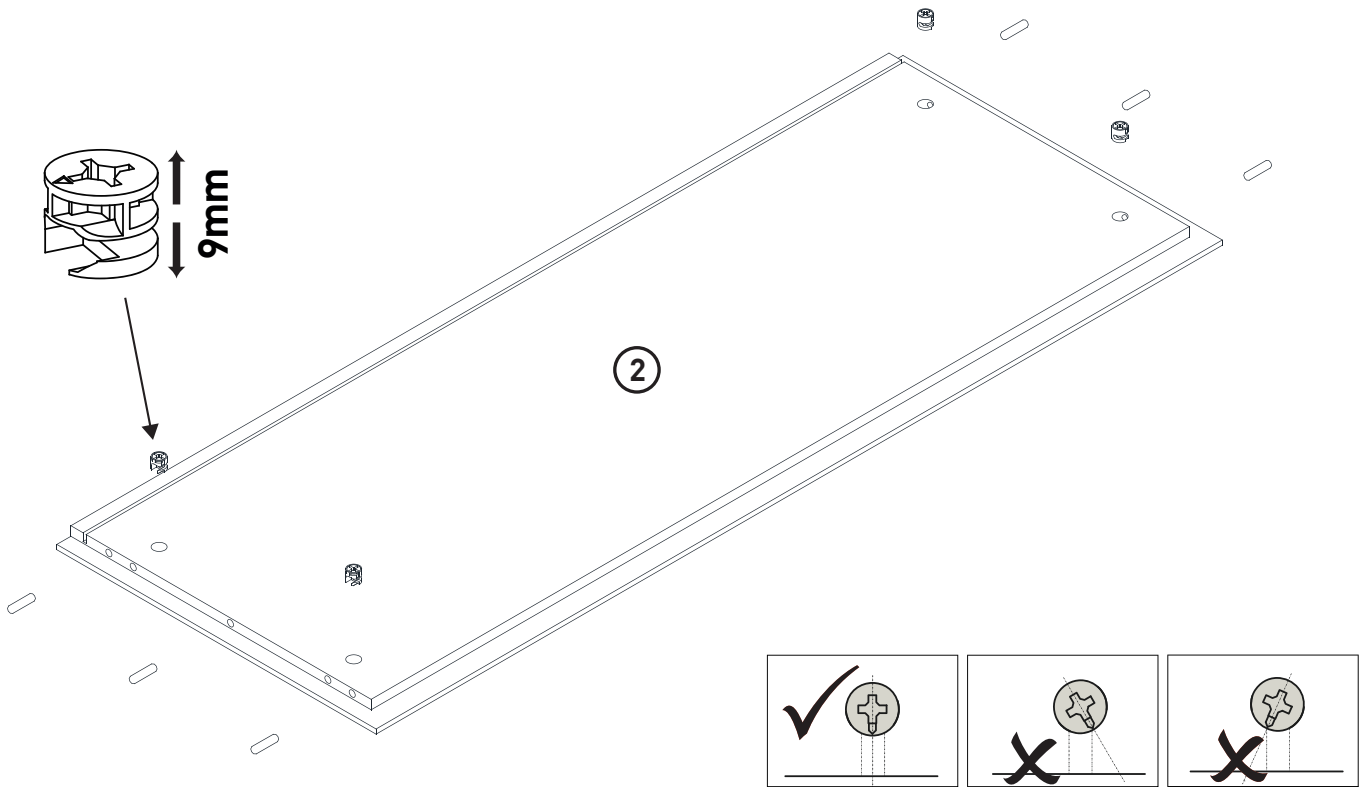

2

(A) x6 $\varnothing 8 \times 30$ (D) x4 9mm