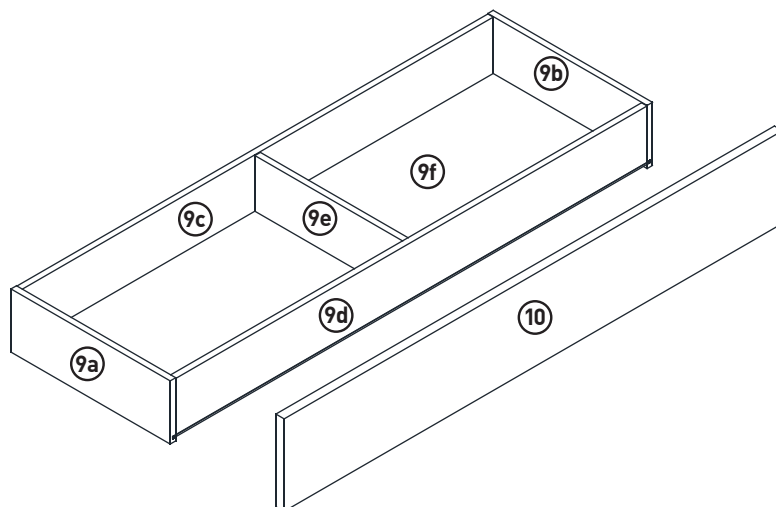

MONTAGEANLEITUNG

SIDEBOARD

LeHD 1-2-3-4 MODUL D

1110x420x720mm

Beutel no.1 D

Beutel no.2 D

Beutel no.3 D

Beutel no.4 D

(M) x14

(N) x2

OPTION _1 (auf die Wand)

Z4 x4

Z1 x1 Z2 x1

Links + Rechts

Z3 x2

nicht beiliegend