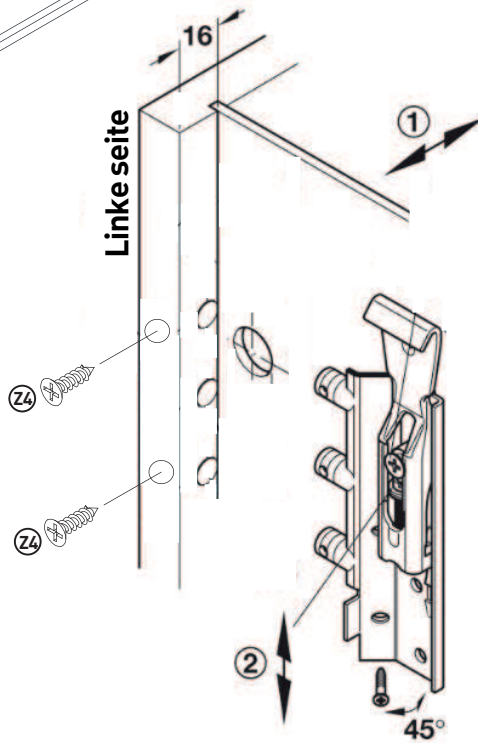

Kurzer Schraubenzieher

11

180°

(K) x4

φ4x15mm

(M) x14

(N) x2

90°

OPTION _1 (auf die Wand)

Z4 x4

Z1 x1 Z2 x1

Links + Rechts

Z3 x2

nicht beiliegend

nicht beiliegend

Achtung! KIPPSICHERUNG

Das Befestigungsmaterial ist nicht im Lieferumfang enthalten. Bitte prüfen Sie die Wandbeschaffenheit unbedingt vor der Montage und verwenden Sie der Wandbeschaffenheit angemessene Materialien.

Beachten Sie, dass in dem Montagebereich keine Elektroinstallationszonen und keine Ver- oder Entsorgungsleitungen vorhanden sind.