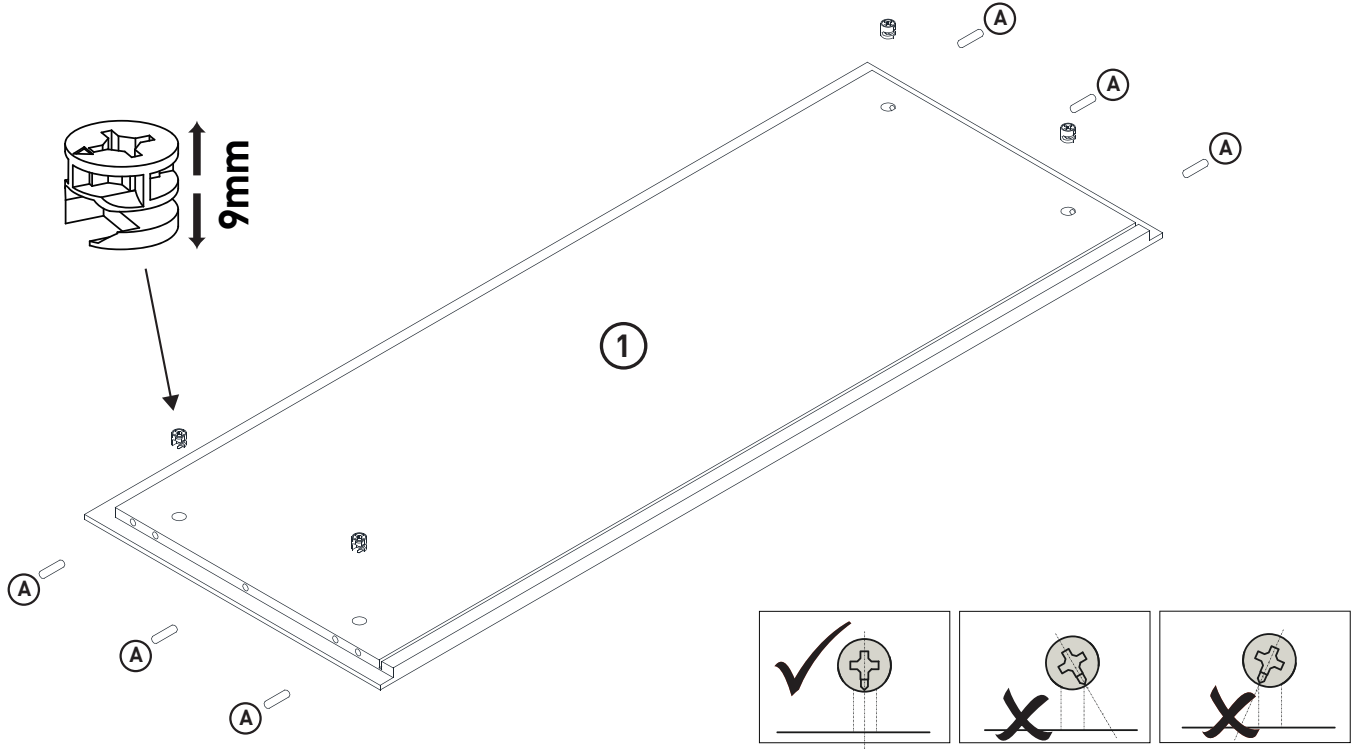

1

(A) x6 $\varnothing 8 \times 30$ (D) x4 9mm