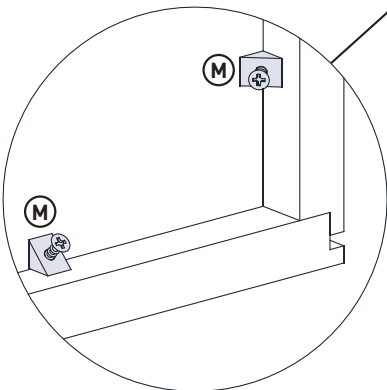

Kurzer Schraubenzieher

11

180°

(K) x4

φ4x15mm

(M) x14

(N) x2

90°

OPTION _1 (auf die Wand)

Z4 x4

Z1 x1 Z2 x1

Links + Rechts

Z3 x2

nicht beiliegend

nicht beiliegend

Achtung! KIPPSICHERUNG