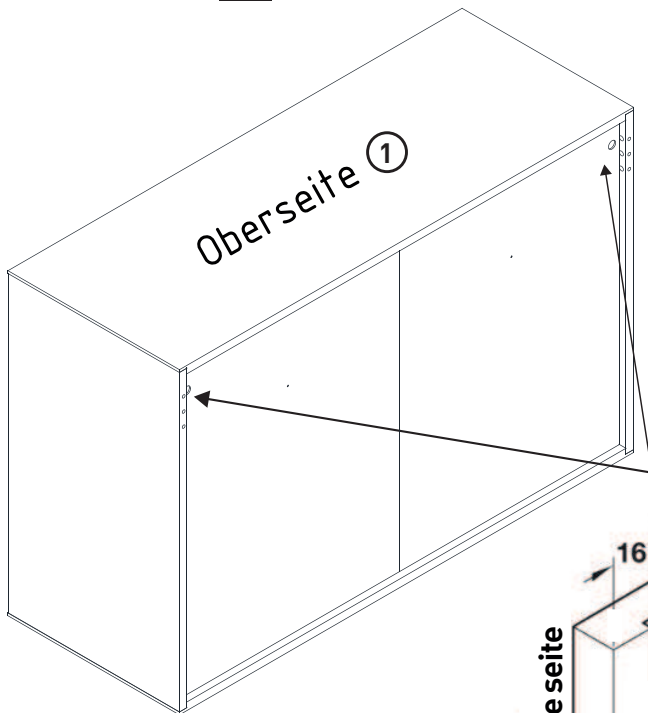

MONTAGEANLEITUNG

SIDEBOARD

LeHD 1-2-3-4 MODUL D

1110x420x720mm

Beutel no.1 D

Beutel no.2 D

Beutel no.3 D

Beutel no.4 D

(M) x14

(N) x2

OPTION _1 (auf die Wand)

Z4 x4

Z1 x1 Z2 x1

Links + Rechts

Z3 x2

nicht beiliegend