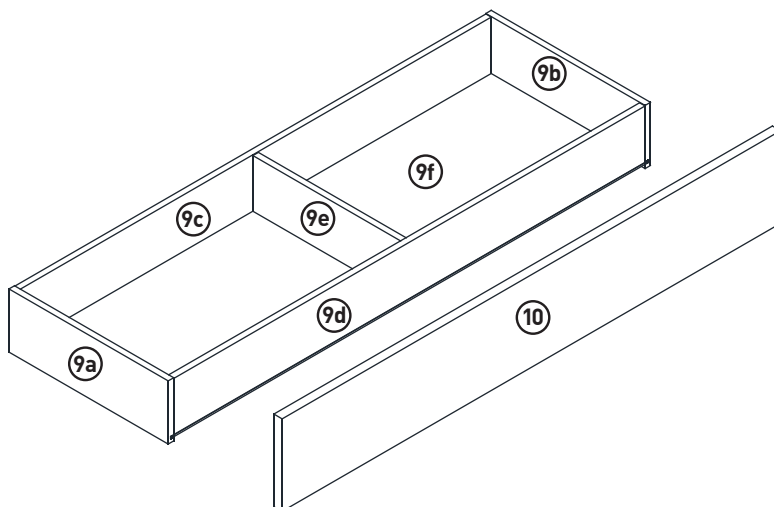

Beachten Sie, dass in dem Montagebereich keine Elektroinstallationszonen und keine Ver-oder Entsorgungsleitungen vorhanden sind.

13

L x4  E x12  Q x2  $\phi 3.5 \times 13 \text{mm}$

14

MONTAGEANLEITUNG

SIDEBOARD

LeHD 1-2-3-4 MODUL D

1110x420x720mm

Kurzer Schraubenzieher

Beutel no.1 D

Beutel no.2 D

Beutel no.3 D

Beutel no.4 D

Beutel no.5 D