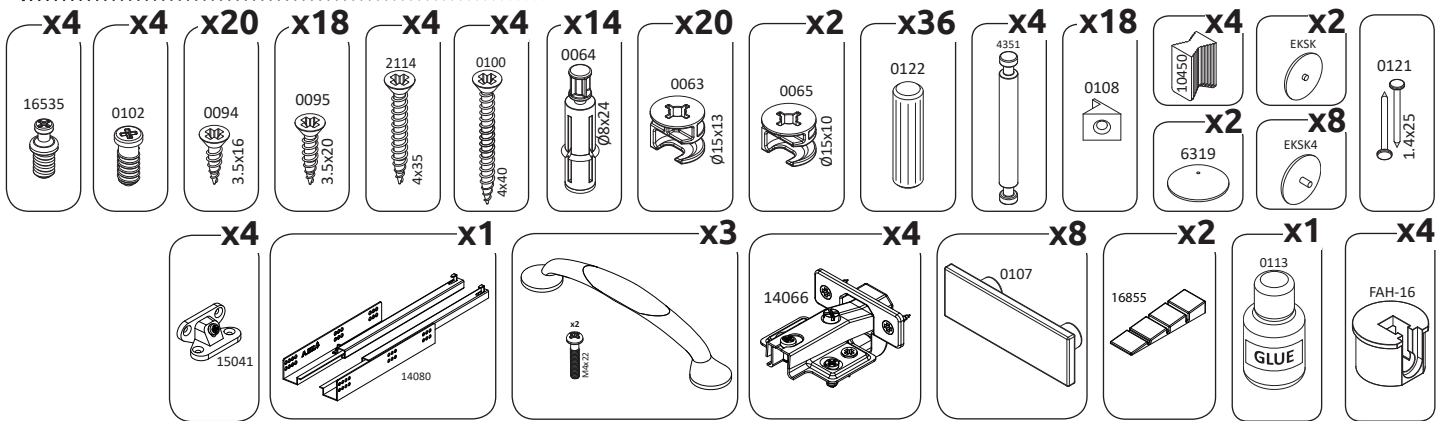

EG-TV
LWH - 1587x547x504
14.12.2018

1

2

3

4

5

6

11