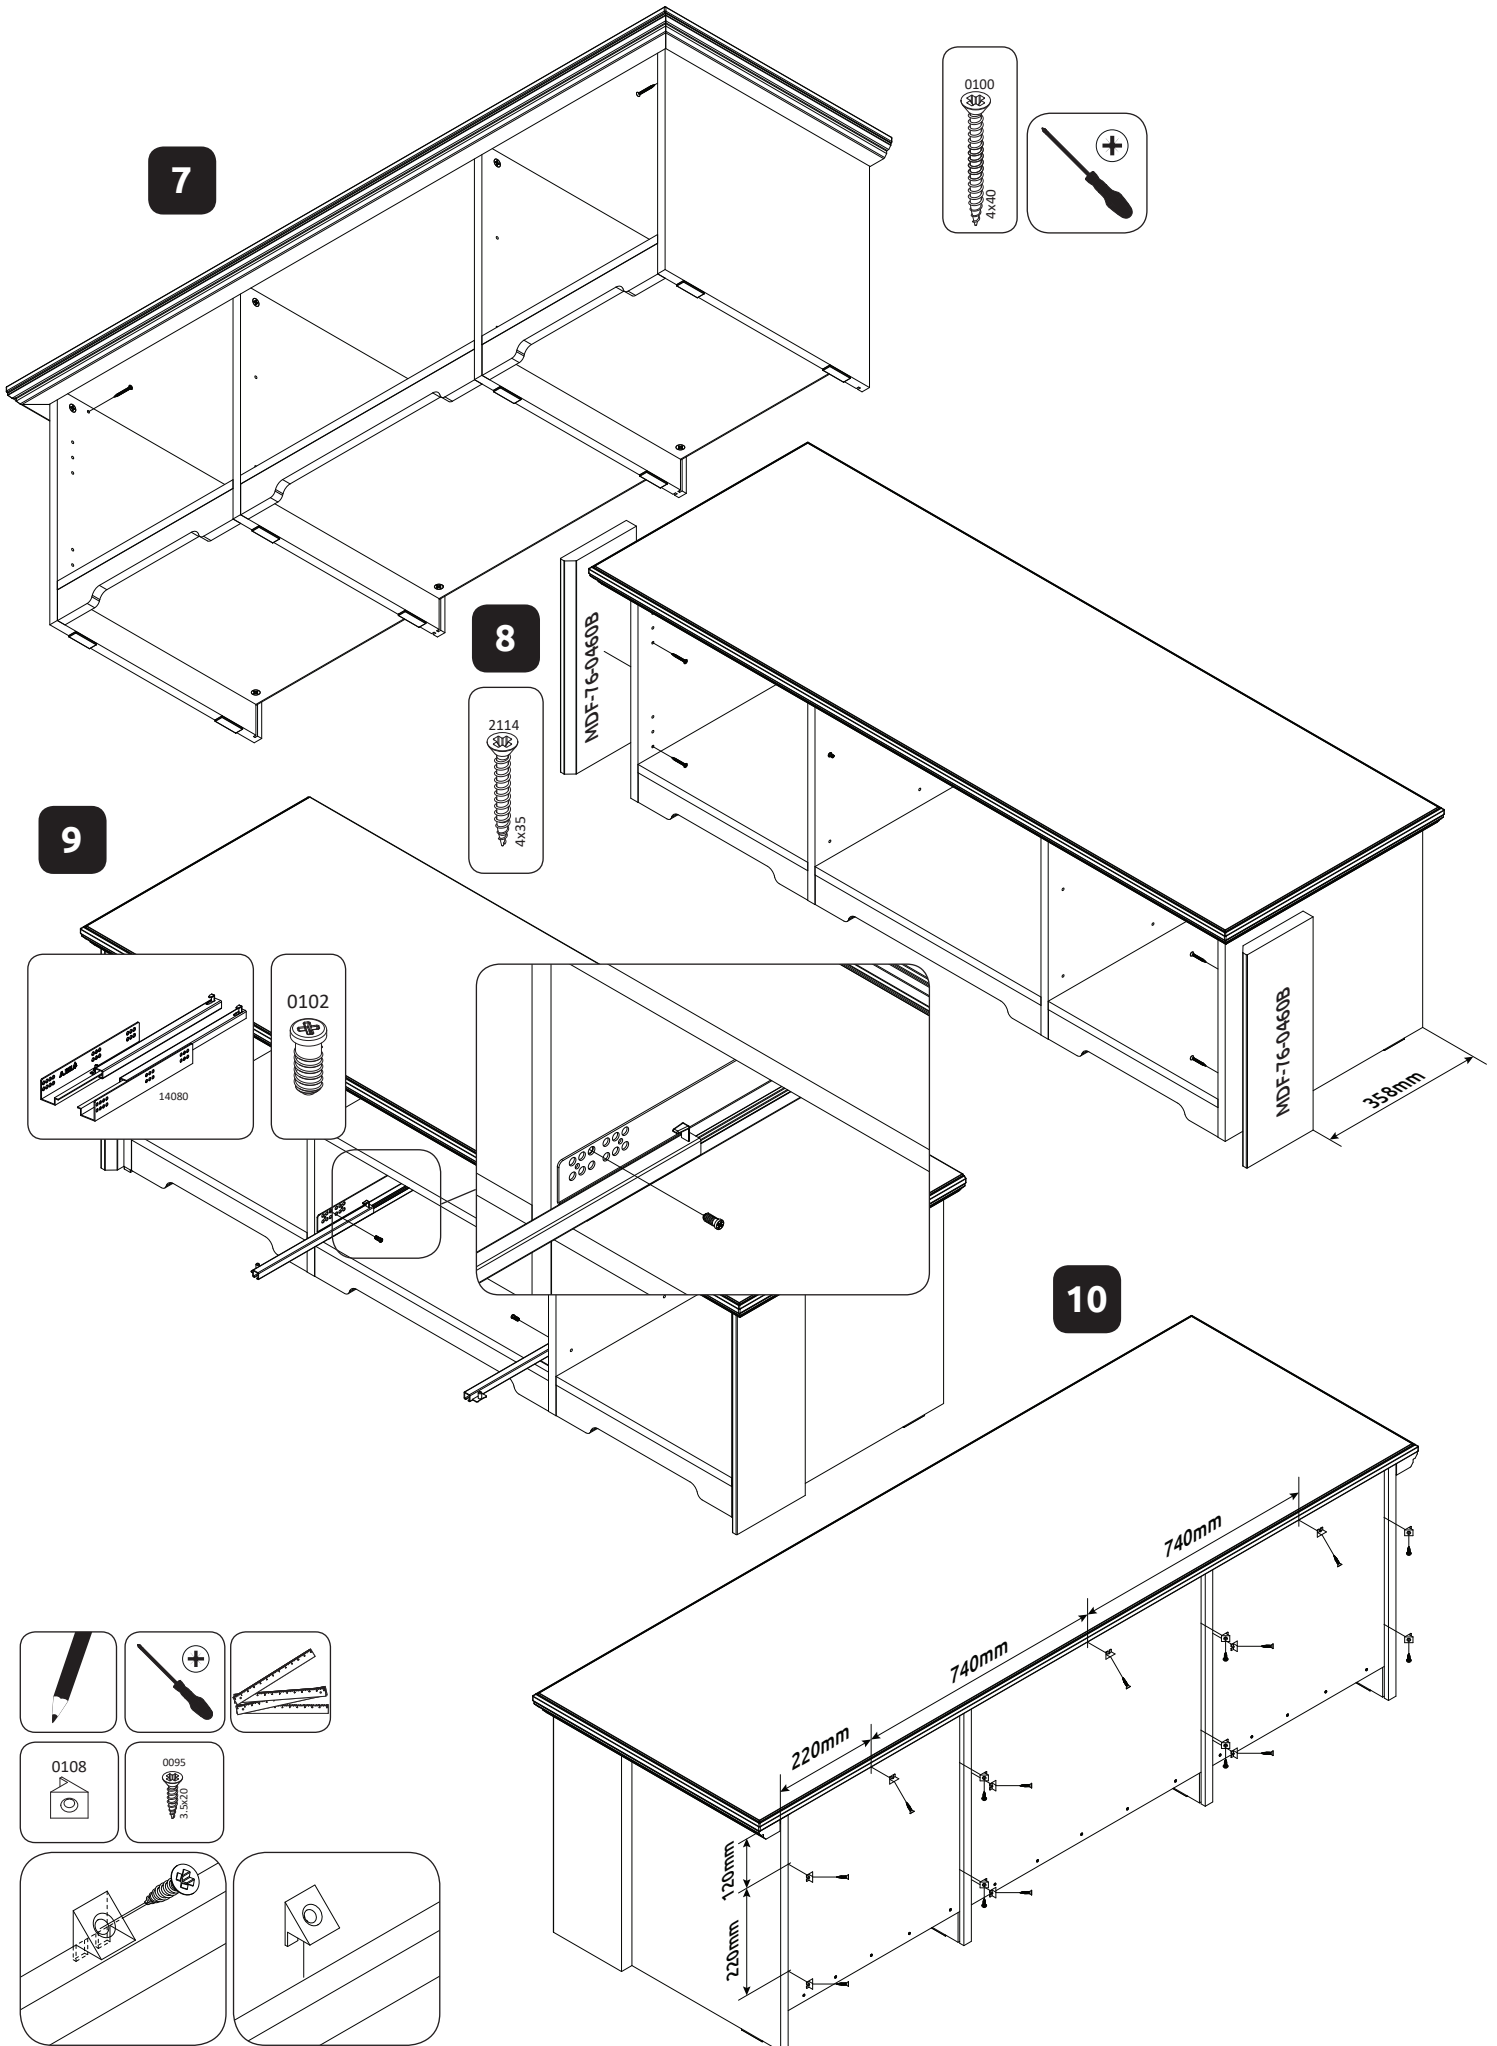

EG-TV
LWH - 1587x547x504
14.12.2018

1

2

3

4

5

6

11

12

13

18

19

20

21