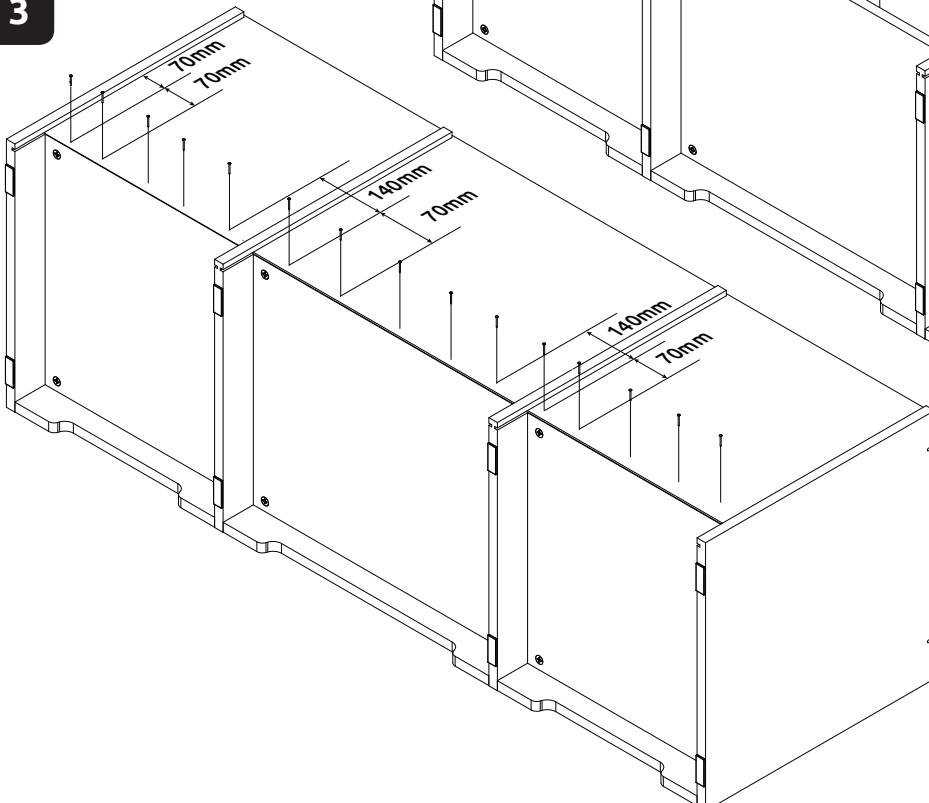

EG-TV
LWH - 1587x547x504
14.12.2018

1

2

3

4

5

6

11

12

13

18

19

20

21