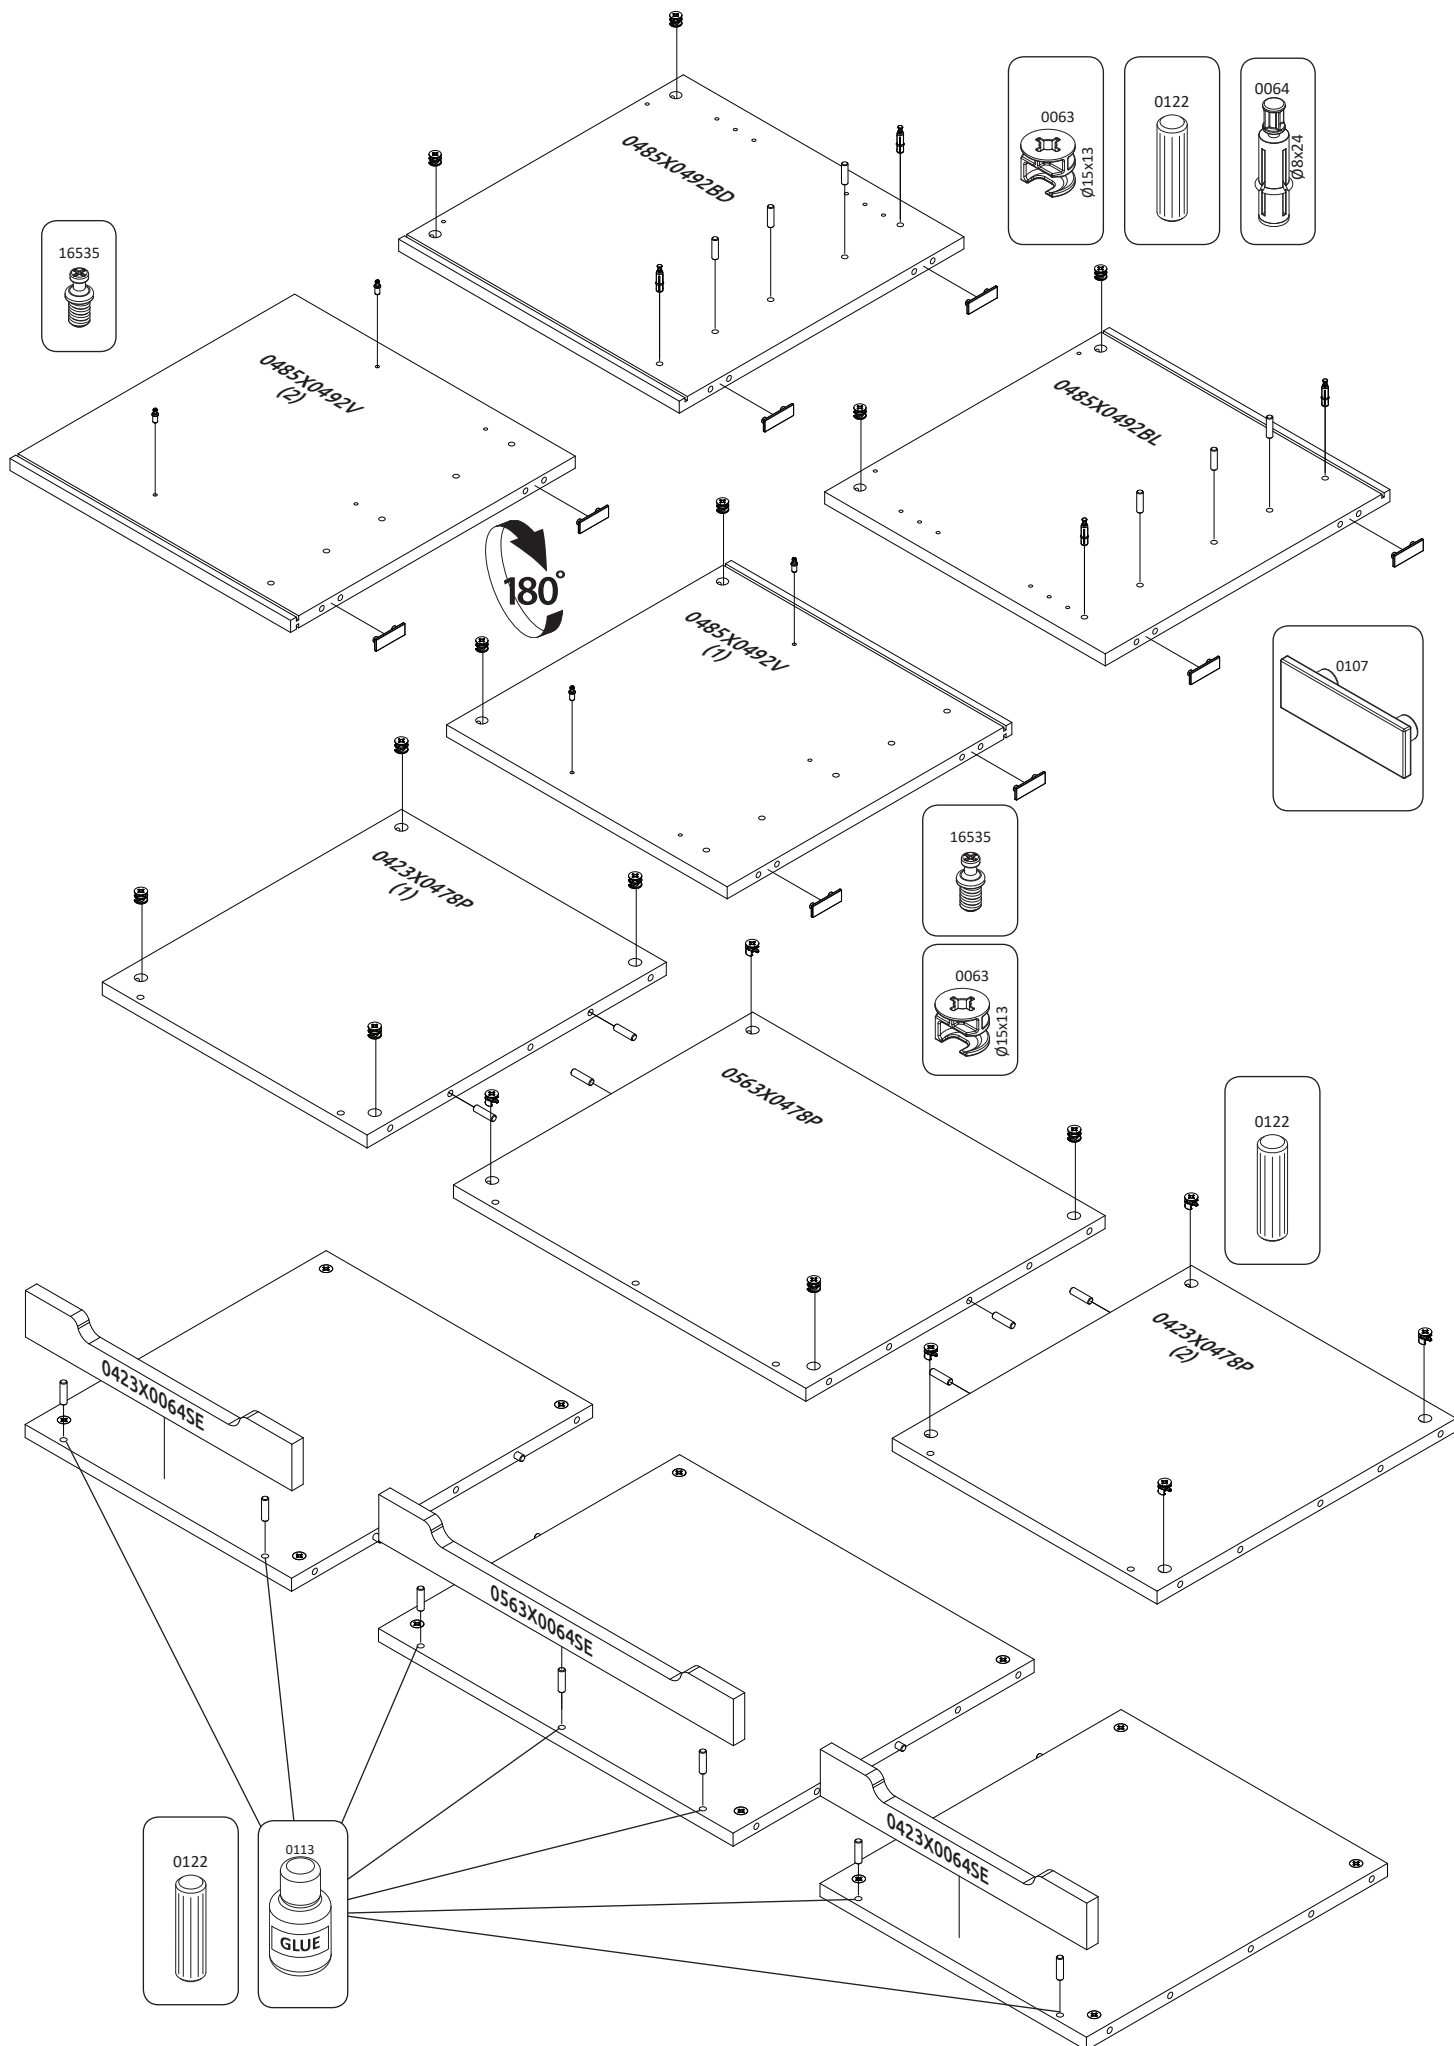

EG-TV
LWH - 1587x547x504
14.12.2018

1

2

3

4

5

6

11

12

13

18

19

20

21