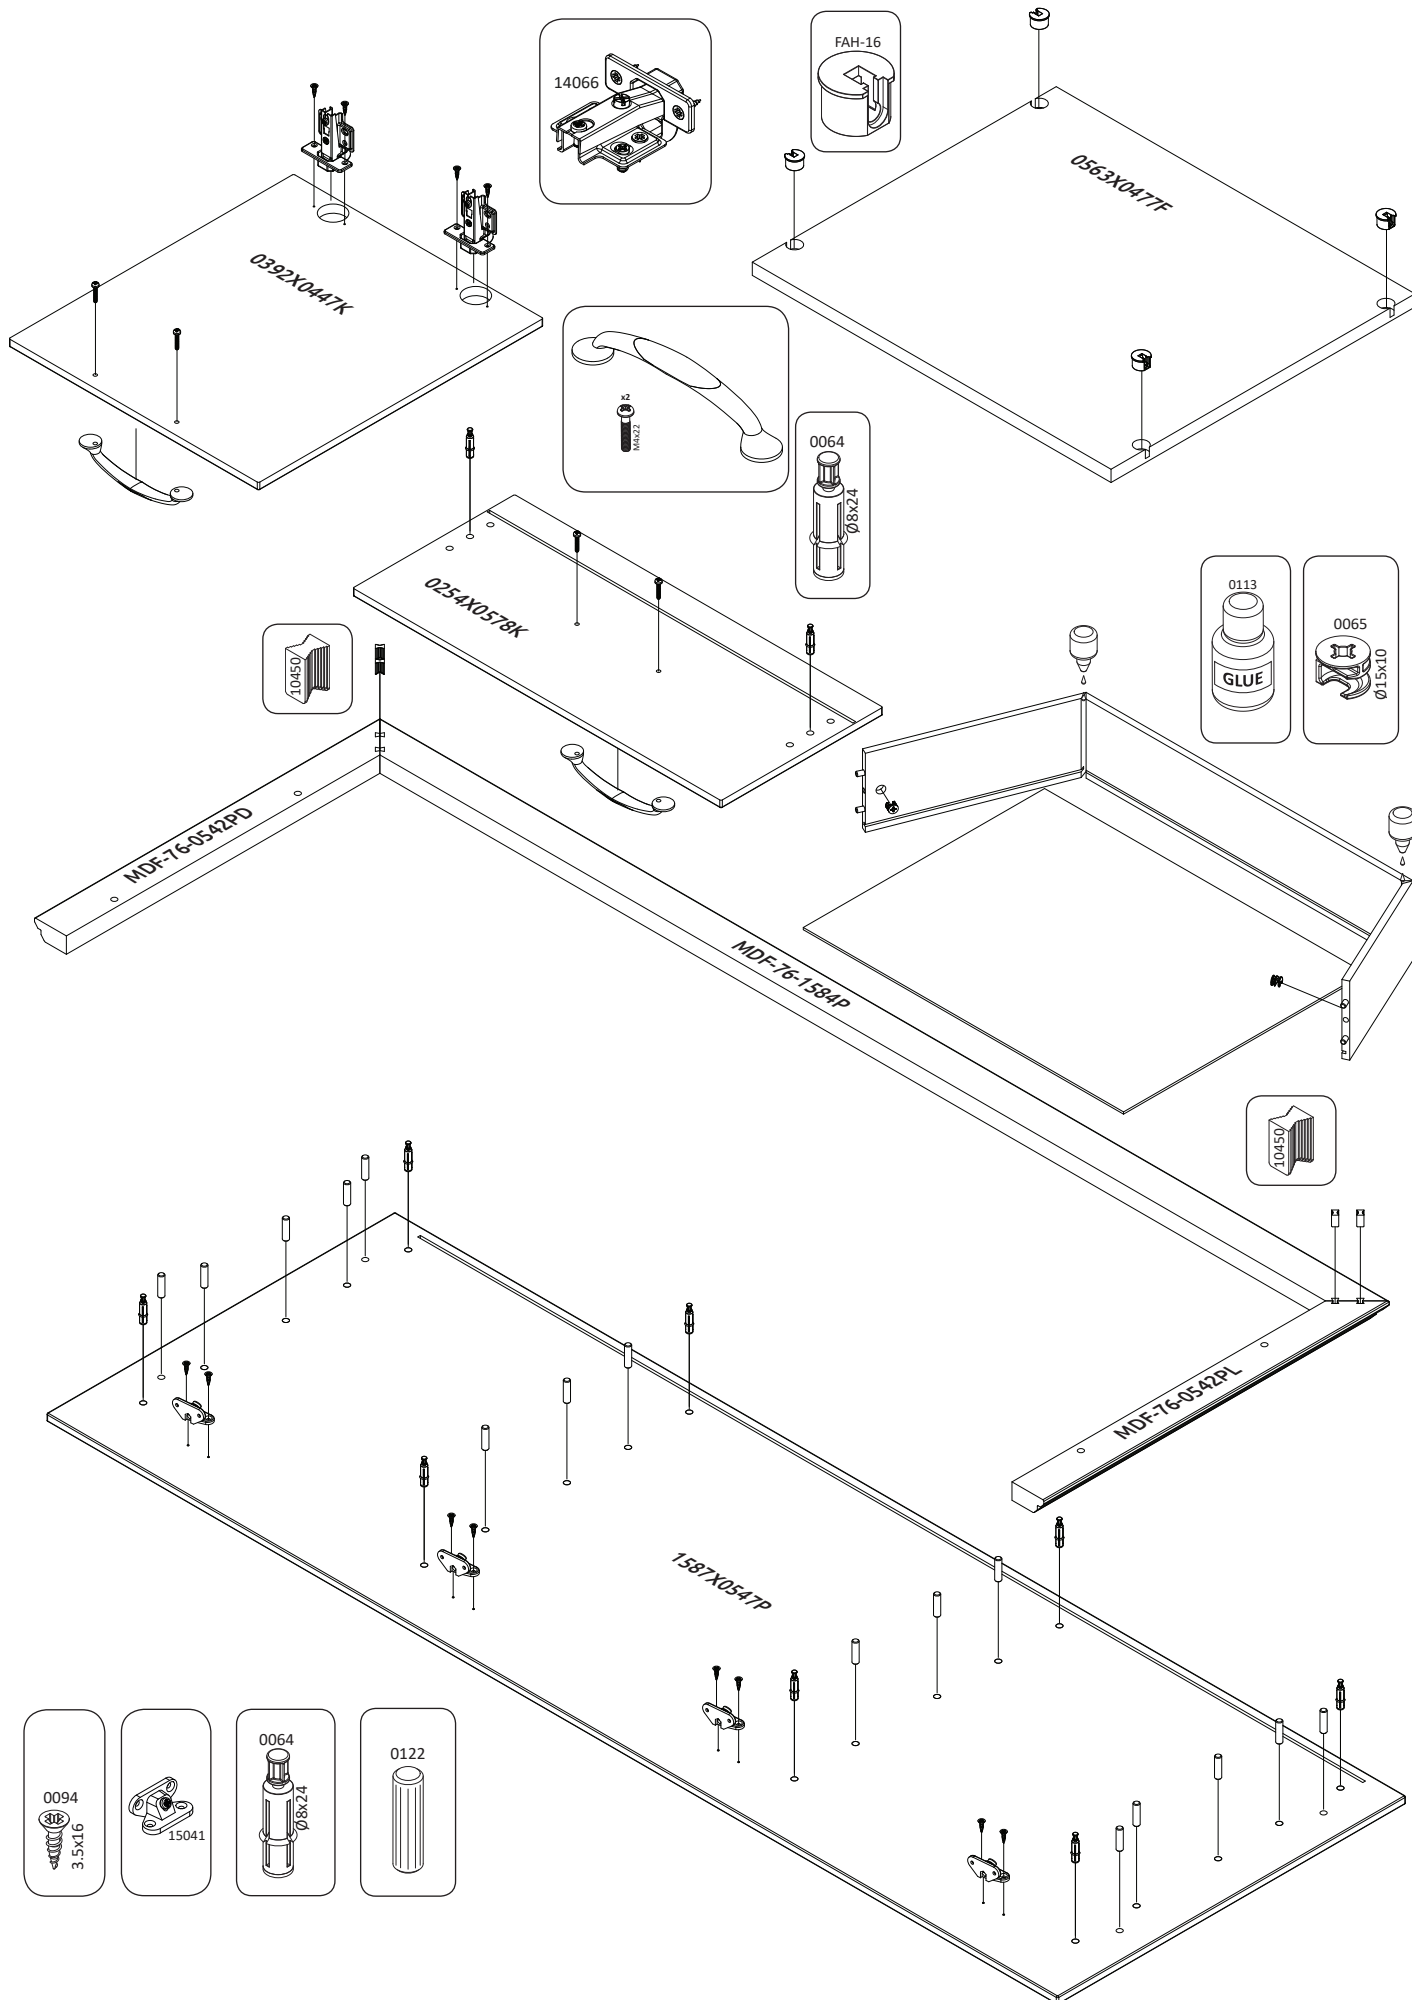

EG-TV
LWH - 1587x547x504
14.12.2018

1

2

3

4

5

6

11

12

13

18

19

20

21