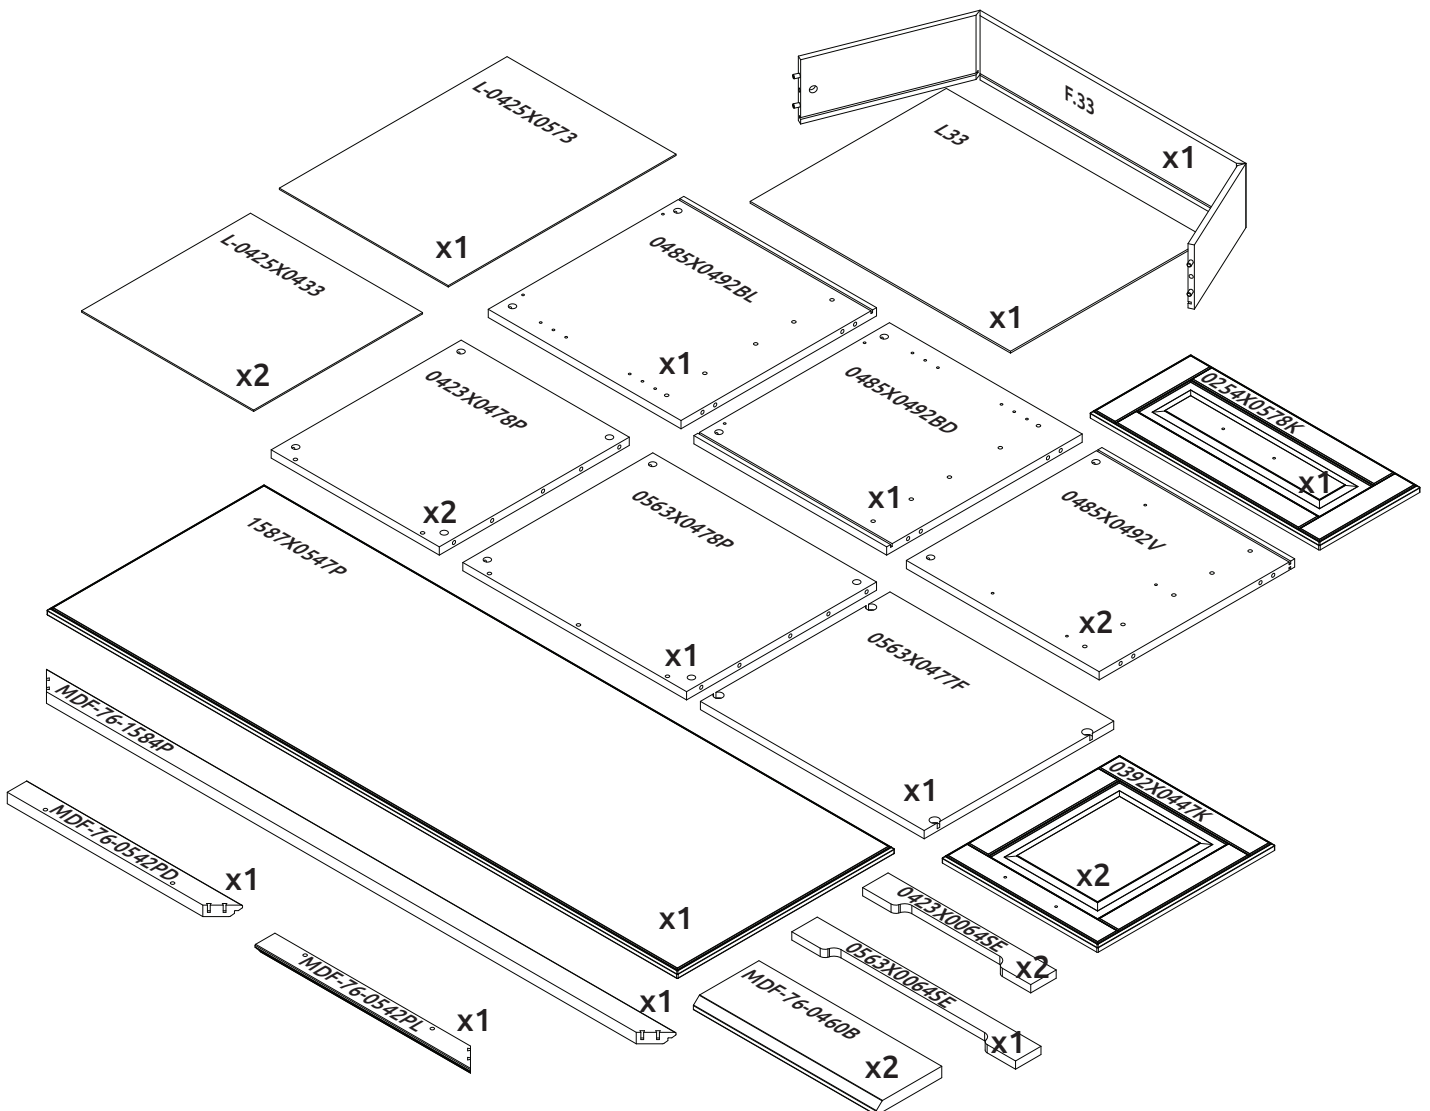

EG-TV
LWH - 1587x547x504
14.12.2018

1

2

3

4

5

6

11

12

13

18

19

20

21