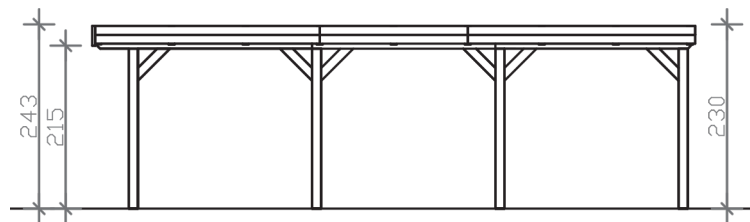

GRUNEWALD

Flachdach-Carport

GRUNEWALD
321 x 796 cm

Gestaltungsbeispiel

- Massive Konstruktion aus hochwertigem Leimholz (BSH-Fichte)
- Farblich behandelt in eiche hell
- Dachschalung mit EPDM-Folie
- Pfosten 12 x 12 cm

GRUNEWALD 321 x 796 cm

Datenblatt / Baubeschreibung

| | |
|-------------------------------|-----------------------------|
| Material | Leimholz, Fichte |
| Farbbehandlung | Lasiert in Eiche hell |
| Pfostenstärke | 12 x 12 cm |
| Aufstellbreite | 321 cm |
| Aufstelltiefe | 796 cm |
| Grundfläche | 25,55 m ² |
| Umbauter Raum | 60,05 m ³ |
| Breite Sockelmaß | 313 cm |
| Tiefe Sockelmaß | 738 cm |
| Durchfahrtshöhe vorne | 215 cm |
| Durchfahrtshöhe hinten | 207 cm |
| Durchfahrtsbreite | 289 cm |
| Firsthöhe | 243 cm |
| Traufenhöhe | 227 cm |
| Schneelast | 1,00 kN/m ² |
| Dachform | Flachdach |
| Dachfläche | 25,55 m ² |
| Dachneigung | 1,2 ° |
| Dacheindeckung | Dachschalung mit EPDM-Folie |
| Dachstärke | 20 mm |

| | |
|----------------------------------|---|
| Wasserablauf | nach hinten |
| Pfostenabstand Tiefe | 230 cm |
| Pfostenanzahl | 8 |
| Oberfläche Holz | 104,9 m ² |
| Im Lieferumfang enthalten | H-Pfostenanker zum Einbetonieren, Montagematerial, Aufbauanleitung |
| Anzahl Packstücke | 2 |
| Verpackungsgewicht gesamt | 827 kg |
| Verpackungsmaße | Paket 1: 120 cm x 320 cm x 80 cm 767,0 kg Paket 2: 60 cm x 35 cm x 60 cm 60,0 kg |
| Artikelnummer | 241026-01-35 |
| EAN-Nummer | 4018211038503 |
| Garantie | 5 Jahre gemäß unseren Garantiebedingungen |

GRUNEWALD
321 x 796 cm

Ansicht
vorne

Schnitt

Grundriss

GRUNEWALD

321 x 796 cm

Schnitte und Ansichten Maßstab 1:100