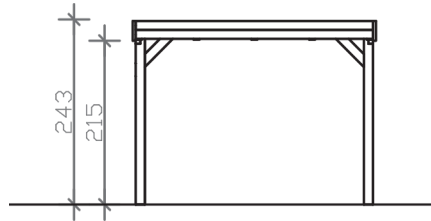

GRUNEWALD

Flachdach-Carport

GRUNEWALD
321 x 796 cm

Gestaltungsbeispiel

- Massive Konstruktion aus hochwertigem Leimholz (BSH-Fichte)
- Farblich behandelt in eiche hell
- Dachschalung mit EPDM-Folie
- Pfosten 12 x 12 cm

GRUNEWALD 321 x 796 cm

Datenblatt / Baubeschreibung

| | |
|-------------------------------|-----------------------------|
| Material | Leimholz, Fichte |
| Farbbehandlung | Lasiert in Eiche hell |
| Pfostenstärke | 12 x 12 cm |
| Aufstellbreite | 321 cm |
| Aufstelltiefe | 796 cm |
| Grundfläche | 25,55 m ² |
| Umbauter Raum | 60,05 m ³ |
| Breite Sockelmaß | 313 cm |
| Tiefe Sockelmaß | 738 cm |
| Durchfahrtshöhe vorne | 215 cm |
| Durchfahrtshöhe hinten | 207 cm |
| Durchfahrtsbreite | 289 cm |
| Firsthöhe | 243 cm |
| Traufenhöhe | 227 cm |
| Schneelast | 1,00 kN/m ² |
| Dachform | Flachdach |
| Dachfläche | 25,55 m ² |
| Dachneigung | 1,2 ° |
| Dacheindeckung | Dachschalung mit EPDM-Folie |
| Dachstärke | 20 mm |

| | |
|----------------------------------|---|
| Wasserablauf | nach hinten |
| Pfostenabstand Tiefe | 230 cm |
| Pfostenanzahl | 8 |
| Oberfläche Holz | 104,9 m ² |
| Im Lieferumfang enthalten | H-Pfostenanker zum Einbetonieren, Montagematerial, Aufbauanleitung |
| Anzahl Packstücke | 2 |
| Verpackungsgewicht gesamt | 827 kg |
| Verpackungsmaße | Paket 1: 120 cm x 320 cm x 80 cm 767,0 kg Paket 2: 60 cm x 35 cm x 60 cm 60,0 kg |
| Artikelnummer | 241026-01-35 |
| EAN-Nummer | 4018211038503 |
| Garantie | 5 Jahre gemäß unseren Garantiebedingungen |

GRUNEWALD
321 x 796 cm

Ansicht
vorne

Schnitt

Grundriss

GRUNEWALD

321 x 796 cm

Schnitte und Ansichten Maßstab 1:100