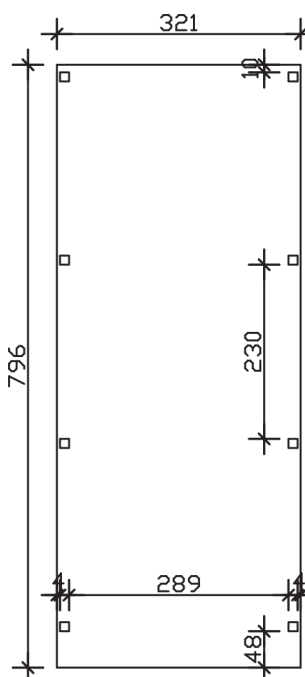

GRUNEWALD

Flachdach-Carport

GRUNEWALD
321 x 796 cm

Gestaltungsbeispiel

- Massive Konstruktion aus hochwertigem Leimholz (BSH-Fichte)
- Farblich behandelt in eiche hell
- Dachschalung mit EPDM-Folie
- Pfosten 12 x 12 cm

GRUNEWALD 321 x 796 cm

Datenblatt / Baubeschreibung

| | |
|-------------------------------|-----------------------------|
| Material | Leimholz, Fichte |
| Farbbehandlung | Lasiert in Eiche hell |
| Pfostenstärke | 12 x 12 cm |
| Aufstellbreite | 321 cm |
| Aufstelltiefe | 796 cm |
| Grundfläche | 25,55 m ² |
| Umbauter Raum | 60,05 m ³ |
| Breite Sockelmaß | 313 cm |
| Tiefe Sockelmaß | 738 cm |
| Durchfahrtshöhe vorne | 215 cm |
| Durchfahrtshöhe hinten | 207 cm |
| Durchfahrtsbreite | 289 cm |
| Firsthöhe | 243 cm |
| Traufenhöhe | 227 cm |
| Schneelast | 1,00 kN/m ² |
| Dachform | Flachdach |
| Dachfläche | 25,55 m ² |
| Dachneigung | 1,2 ° |
| Dacheindeckung | Dachschalung mit EPDM-Folie |
| Dachstärke | 20 mm |

| | |
|----------------------------------|---|
| Wasserablauf | nach hinten |
| Pfostenabstand Tiefe | 230 cm |
| Pfostenanzahl | 8 |
| Oberfläche Holz | 104,9 m ² |
| Im Lieferumfang enthalten | H-Pfostenanker zum Einbetonieren, Montagematerial, Aufbauanleitung |
| Anzahl Packstücke | 2 |
| Verpackungsgewicht gesamt | 827 kg |
| Verpackungsmaße | Paket 1: 120 cm x 320 cm x 80 cm 767,0 kg Paket 2: 60 cm x 35 cm x 60 cm 60,0 kg |
| Artikelnummer | 241026-01-35 |
| EAN-Nummer | 4018211038503 |
| Garantie | 5 Jahre gemäß unseren Garantiebedingungen |

GRUNEWALD
321 x 796 cm

Ansicht
vorne

Schnitt

Grundriss

GRUNEWALD

321 x 796 cm

Schnitte und Ansichten Maßstab 1:100