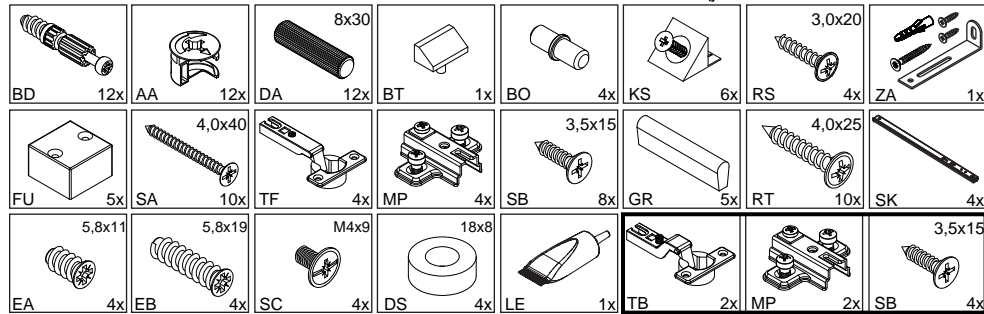

Servicekarte

Modellname: Sideboard "Uwe"

Artikelnummer: 60003-000X

- 1 (Sonoma/Eiche)
- 2 (weiß)
- 3 (Buche)
- 4 (Kernussbaum)

möbelando GmbH
Toni-Schecher-Str. 1
63820 Eisenfeld

Telefon 06022 710910 0

E-Mail info@moebelando.de

möbelando

einfach online einrichten

Ersatzteil Nummer	Bauteilbezeichnung	
01	Konstruktionsseite 2x	
02	Mittelseite	
03	Oberboden / Unterboden	
04	Einlegeboden	
05	Rückwand gefaltet	
06	Rückwand	
07	Tür 2x	
08	Tür klein	
09	Schubkasten 2x	
10	Zarge 2x	
11	Schubkastenboden 2x	

möbelando
einfach online einrichten

1

A
2x

B
2x

C
2x

2A

BD	12x
	4,0x40
SA	10x
FU	5x
BT	1x

3A