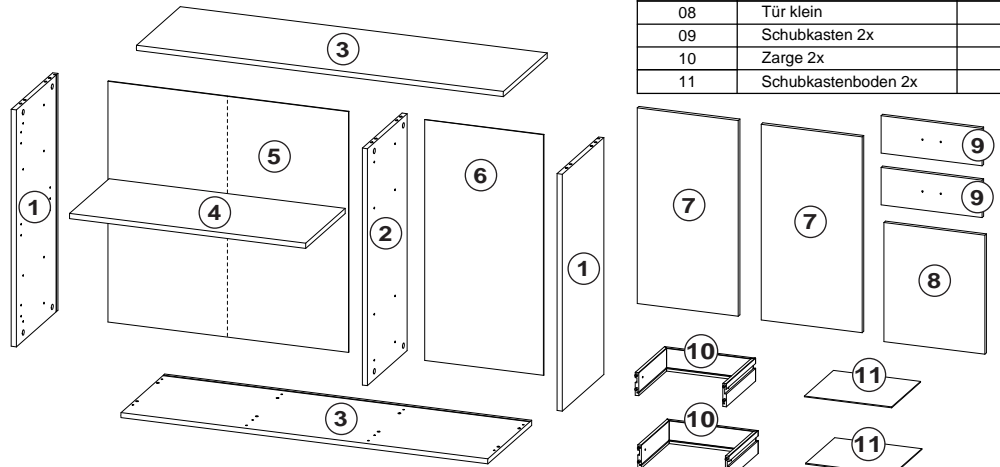

Servicekarte

Modellname: Sideboard "Uwe"

Artikelnummer: 60003-000X

- 1 (Sonoma/Eiche)
- 2 (weiß)
- 3 (Buche)
- 4 (Kernussbaum)

möbelando GmbH
Toni-Schecher-Str. 1
63820 Eisenfeld

Telefon 06022 710910 0

E-Mail info@moebelando.de

möbelando

einfach online einrichten

Ersatzteil Nummer	Bauteilbezeichnung	
01	Konstruktionsseite 2x	
02	Mittelseite	
03	Oberboden / Unterboden	
04	Einlegeboden	
05	Rückwand gefaltet	
06	Rückwand	
07	Tür 2x	
08	Tür klein	
09	Schubkasten 2x	
10	Zarge 2x	
11	Schubkastenboden 2x	