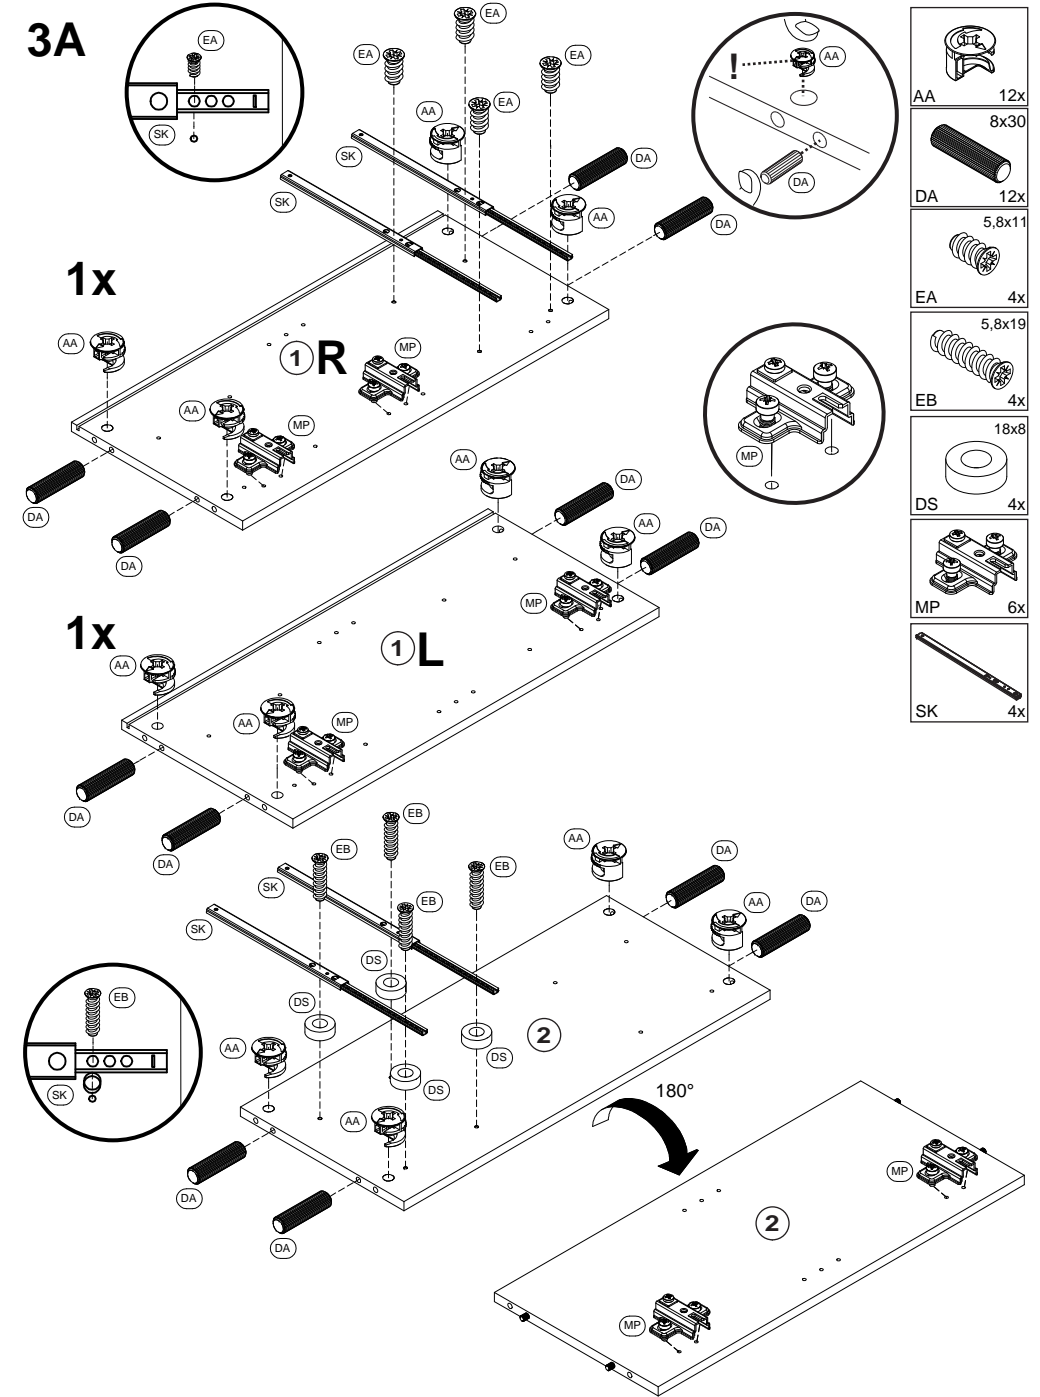

möbelando

einfach online einrichten

Ersatzteil Nummer	Bauteilbezeichnung	
01	Konstruktionsseite 2x	
02	Mittelseite	
03	Oberboden / Unterboden	
04	Einlegeboden	
05	Rückwand gefaltet	
06	Rückwand	
07	Tür 2x	
08	Tür klein	
09	Schubkasten 2x	
10	Zarge 2x	
11	Schubkastenboden 2x	

möbelando
einfach online einrichten

1

A
2x

B
2x

C
2x

2A

BD	12x
	4,0x40
SA	10x
FU	5x
BT	1x

3A

AA	12x
	8x30
DA	12x
	5,8x11
EA	4x
	5,8x19
EB	4x
	18x8
DS	4x
MP	6x
SK	4x

4A

5A

6A

7A

8A

9A

10A

Achtung!
 Wandbefestigung
 zwingend erforderlich.

11A

12A

2B

1x

1x

BD 12x

4,0x40