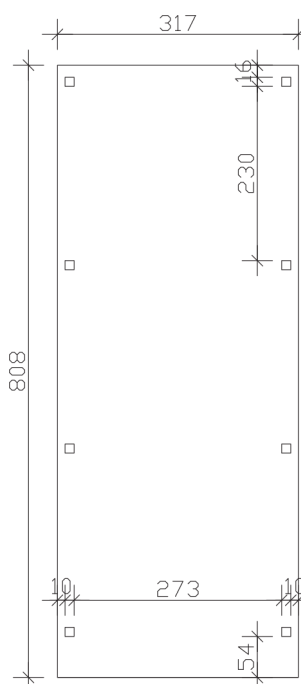

FICHTELBERG

Satteldach-Carport

Carport
FICHTELBERG
 317 x 808 cm

Gestaltungsbeispiel

- Massive Konstruktion aus hochwertigem Leimholz (BSH-Fichte)
- Farblich behandelt in schiefergrau
- Sparrendach mit Dachlatten (ohne Dachziegel)
- Pfosten 12 x 12 cm

CARPORF FICHTELBERG 317 x 808 cm

Datenblatt / Baubeschreibung

Material	Leimholz, Fichte
Farbbehandlung	Lasiert in Schiefergrau
Pfostenstärke	12 x 12 cm
Aufstellbreite	317 cm
Aufstelltiefe	808 cm
Grundfläche	25,61 m ²
Umbauter Raum	69,41 m ³
Breite Sockelmaß	297 cm
Tiefe Sockelmaß	726 cm
Durchfahrtshöhe vorne	225 cm
Durchfahrtshöhe hinten	225 cm
Durchfahrtsbreite	273 cm
Firsthöhe	303 cm
Traufenhöhe	239 cm
Schneelast	2 kN/m ²
Dachform	Satteldach
Dachfläche	28,28 m ²
Dachneigung	20 °
Dacheindeckung	Dachlattung (für Ziegeleindeckung)
Dachstärke	40 mm

Wasserablauf	zur Seite
Pfostenabstand Tiefe	230 cm
Pfostenanzahl	8
Oberfläche Holz	78,24 m ²
Im Lieferumfang enthalten	H-Pfostenanker zum Einbetonieren, Montagematerial, Aufbauanleitung
Anzahl Packstücke	1
Verpackungsgewicht gesamt	686 kg
Verpackungsmaße	Paket 1: 120 cm x 320 cm x 75 cm 686,0 kg
Artikelnummer	248261-13-30
EAN-Nummer	4018211039579
Garantie	5 Jahre gemäß unseren Garantiebedingungen

FICHTELBERG
317 x 808 cm

Ansicht
vorne

Schnitt

Grundriss

FICHTELBERG

317 x 808 cm

Schnitte und Ansichten Maßstab 1:100