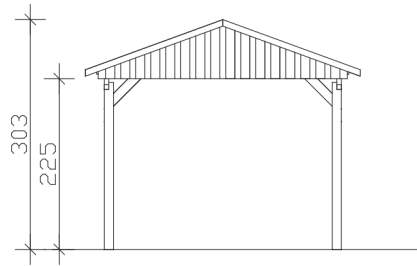

FICHTELBERG

Satteldach-Carport

Carport
FICHTELBERG
 317 x 808 cm

Gestaltungsbeispiel

- Massive Konstruktion aus hochwertigem Leimholz (BSH-Fichte)
- Farblich behandelt in schiefergrau
- Sparrendach mit Dachlatten (ohne Dachziegel)
- Pfosten 12 x 12 cm

CARPORF FICHTELBERG 317 x 808 cm

Datenblatt / Baubeschreibung

Material	Leimholz, Fichte
Farbbehandlung	Lasiert in Schiefergrau
Pfostenstärke	12 x 12 cm
Aufstellbreite	317 cm
Aufstelltiefe	808 cm
Grundfläche	25,61 m ²
Umbauter Raum	69,41 m ³
Breite Sockelmaß	297 cm
Tiefe Sockelmaß	726 cm
Durchfahrtshöhe vorne	225 cm
Durchfahrtshöhe hinten	225 cm
Durchfahrtsbreite	273 cm
Firsthöhe	303 cm
Traufenhöhe	239 cm
Schneelast	2 kN/m ²
Dachform	Satteldach
Dachfläche	28,28 m ²
Dachneigung	20 °
Dacheindeckung	Dachlattung (für Ziegeleindeckung)
Dachstärke	40 mm

Wasserablauf	zur Seite
Pfostenabstand Tiefe	230 cm
Pfostenanzahl	8
Oberfläche Holz	78,24 m ²
Im Lieferumfang enthalten	H-Pfostenanker zum Einbetonieren, Montagematerial, Aufbauanleitung
Anzahl Packstücke	1
Verpackungsgewicht gesamt	686 kg
Verpackungsmaße	Paket 1: 120 cm x 320 cm x 75 cm 686,0 kg
Artikelnummer	248261-13-30
EAN-Nummer	4018211039579
Garantie	5 Jahre gemäß unseren Garantiebedingungen

FICHTELBERG
317 x 808 cm

Ansicht
vorne

Schnitt

Grundriss

FICHTELBERG

317 x 808 cm

Schnitte und Ansichten Maßstab 1:100