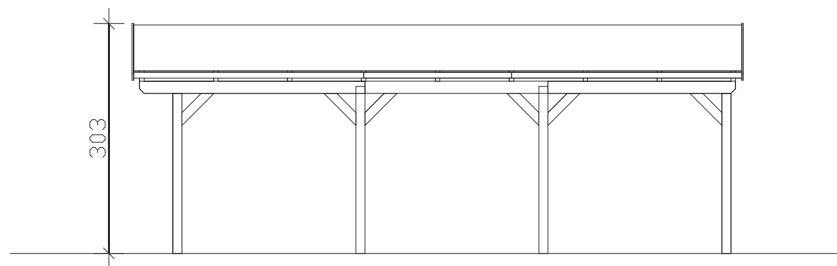

FICHTELBERG

Satteldach-Carport

Carport
FICHTELBERG
 317 x 808 cm

Gestaltungsbeispiel

- Massive Konstruktion aus hochwertigem Leimholz (BSH-Fichte)
- Farblich behandelt in schiefergrau
- Sparrendach mit Dachlatten (ohne Dachziegel)
- Pfosten 12 x 12 cm

CARPORF FICHTELBERG 317 x 808 cm

Datenblatt / Baubeschreibung

Material	Leimholz, Fichte
Farbbehandlung	Lasiert in Schiefergrau
Pfostenstärke	12 x 12 cm
Aufstellbreite	317 cm
Aufstelltiefe	808 cm
Grundfläche	25,61 m ²
Umbauter Raum	69,41 m ³
Breite Sockelmaß	297 cm
Tiefe Sockelmaß	726 cm
Durchfahrtshöhe vorne	225 cm
Durchfahrtshöhe hinten	225 cm
Durchfahrtsbreite	273 cm
Firsthöhe	303 cm
Traufenhöhe	239 cm
Schneelast	2 kN/m ²
Dachform	Satteldach
Dachfläche	28,28 m ²
Dachneigung	20 °
Dacheindeckung	Dachlattung (für Ziegeleindeckung)
Dachstärke	40 mm

Wasserablauf	zur Seite
Pfostenabstand Tiefe	230 cm
Pfostenanzahl	8
Oberfläche Holz	78,24 m ²
Im Lieferumfang enthalten	H-Pfostenanker zum Einbetonieren, Montagematerial, Aufbauanleitung
Anzahl Packstücke	1
Verpackungsgewicht gesamt	686 kg
Verpackungsmaße	Paket 1: 120 cm x 320 cm x 75 cm 686,0 kg
Artikelnummer	248261-13-30
EAN-Nummer	4018211039579
Garantie	5 Jahre gemäß unseren Garantiebedingungen

FICHTELBERG
317 x 808 cm

Ansicht
vorne

Schnitt

Grundriss

FICHTELBERG

317 x 808 cm

Schnitte und Ansichten Maßstab 1:100