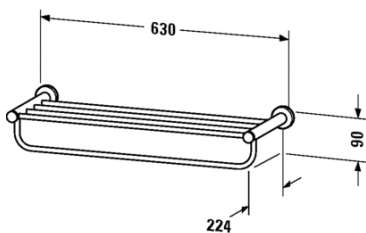

Handtuchablage # 009925..00

|< 630 mm >|

Handtuchablage	Größe	Gewicht	Bestellnummer
Farben			
10 Chrom			
Variante			
	630 x 220 mm	1,580 kg	009925..00
Ausschreibungstext	DURAVIT D-Code Handtuchablage Design by sieger design, Chrom, Länge 630, Breite 220 mm. Best.Nr.0099251000.		

Alle Zeichnungen enthalten alle notwendigen Maße (mm), die den üblichen Toleranzen unterliegen. Exakte Maße können nur am Produkt abgenommen werden.