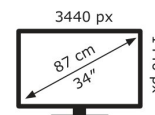

ASUS

PA34VCNV

26 kWh/1000h

ABCDEF**G**
HDR
44 kWh/1000h

2019/2013

Technische Daten ProArt PA34VCNV

Bildschirm	
Bildschirmdiagonale:	86,6 cm (34.1")
Display-Auflösung:	3440 x 1440 Pixel
Natives Seitenverhältnis:	21:9
Bildschirmtechnologie:	LCD
Touchscreen:	Nein
HD-Typ:	UltraWide Quad HD
Panel-Typ:	IPS
Bildschirmform:	Gebogen
Kontrastverhältnis:	1000:1
Maximale Bildwiederholrate:	60 Hz
Anzahl der Farben des Displays:	1,073 Milliarden Farben
Typ der Hintergrundbeleuchtung:	LED
Helligkeit (typisch):	300 cd/m ²
Reaktionszeit:	5 ms
Display-Oberfläche:	Matt
Bewertung der Bildschirmkrümmung:	3800R
Bildwinkel, horizontal:	178°
Bildwinkel, vertikal:	178°
Pixel Abstand:	0,2325 x 0,2325 mm
Sichtbare Größe (horizontal):	80 cm
Sichtbare Größe (vertikal):	33,5 cm
Digital horizontale Frequenz:	15 – 135 kHz
Digital vertikale Frequenz:	48 – 60 Hz
High Dynamic Range Video (HDR) Unterstützung:	Ja
Technologie mit hohem Dynamikbereich (HDR):	High Dynamic Range 10 (HDR10)
sRGB Abdeckung (klassisch):	100%

Gewicht und Abmessungen

Gerätebreite (inkl. Fuß):	817,2 mm
Gerätetiefe (inkl. Fuß):	240 mm
Gerätehöhe (inkl. Fuß):	569,2 mm
Gewicht (mit Ständer):	10,8 kg
Breite (ohne Standfuß):	817,2 mm
Tiefe (ohne Standfuß):	91,7 mm
Höhe (ohne Standfuß):	369,7 mm
Gewicht (ohne Ständer):	7,8 kg

Netzwerk

Ethernet/LAN:	Ja
---------------	----

Verpackungsdaten

Verpackungsbreite:	1080 mm
Verpackungstiefe:	520 mm
Verpackungshöhe:	1900 mm
Paketgewicht:	16,3 kg
Verpackungsart:	Box

Ergonomie

VESA-Halterung:	Ja
Kabelsperr-Slot:	Ja
Höhenverstellung:	Ja
Panel-Montage-Schnittstelle:	100 x 100 mm
Wandmontage:	Ja
Slot-Typ Kabelsperr:	Kensington
Höheneinstellung:	13 cm
Schwenkbar:	Ja
Schwenkwinkelbereich:	15 – -15°
Neigungswinkelbereich:	23 – -5°
Neigungsverstellung:	Ja