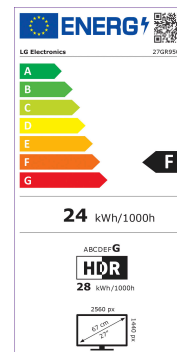

Monitor

Der UltraGear 27GR95QE-B von LG Electronics macht Gaming-Momente noch besser. Der OLED-Monitor setzt das Spielgeschehen mit einer Bild diagonalen von 26,5 Zoll (67,32 Zentimeter) mit nativer QHD-Auflösung (2.560 x 1.440) brillant in Szene. Durch die Bildwiederholrate von 240 Hz und 0,03 Millisekunden Reaktionszeit bleibt der Bildaufbau auch bei rasanter Action butterweich – zusätzlich unterstützt durch AMD FreeSync Premium Pro und die „NVIDIA G-SYNC Compatible“-Zertifizierung. Der 27GR95QE-B bietet zusätzlich HDMI 2.1, um wirklich jeder Herausforderung gewachsen zu sein und auch die neueste Hardware zu unterstützen.

Ausstattung

- 26,5 Zoll Gaming-Monitor in nahezu rahmenlosem, schlankem Design
- OLED-Display mit herausragender Kontrastschärfe und DCI-P3 98,5%
- Native QHD-Auflösung von 2.560 x 1.440 Pixeln für packende Gaming-Erlebnisse
- 200 cd/m² Helligkeit und Unterstützung für HDR10 ermöglichen die Darstellung selbst feinsten Details
- Schnelle Reaktionszeit von 0,03ms für jederzeit flüssige Bewegungsdarstellung
- Bildwiederholrate von 240 Hz
- „NVIDIA G-SYNC Compatible“-Zertifizierung und Unterstützung von AMD FreeSync Premium Pro sorgen für einen weichen Bildaufbau
- Flexible Anschlussmöglichkeiten mit 2 x HDMI 2.1, 1 x DisplayPort 1.4, USB 3.0 (1 up, 2 down) und Headset-Anschluss
- Speziell optimierte Bildmodi für eine detailgetreue Darstellung in unterschiedlichen Anwendungsfällen
- Das neue Hexagon Lighting sorgt mit RGB-Beleuchtung für die passende Gaming-Atmosphäre
- OnScreen Control sorgt durch Maussteuerung für eine besonders einfache Menüsteuerung