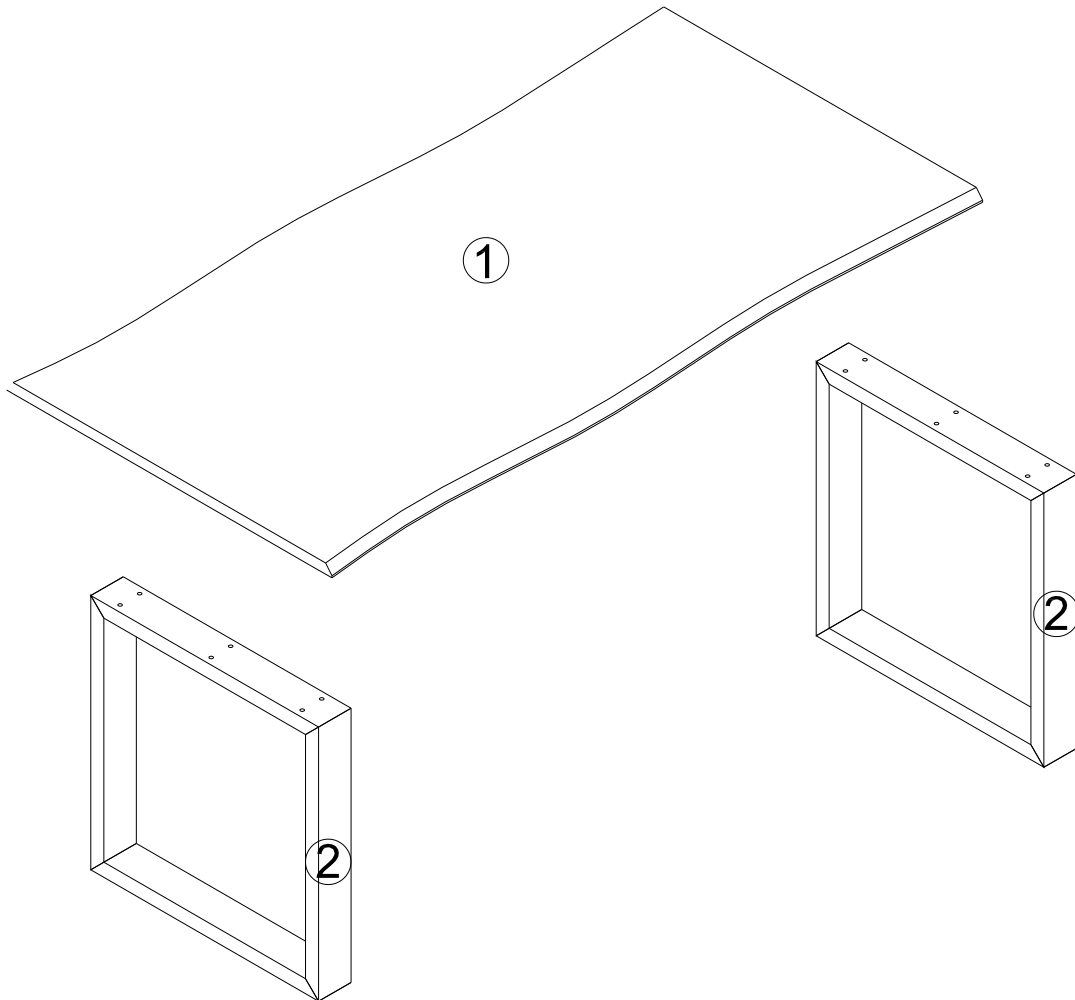

MELODY 333447, 333547

- | | | | |
|----|-----------------------------|----|-------------------------|
| Ⓓ | Montageanleitung | ⒼⒷ | Assembly instructions |
| ⒻⓇ | Notice de montage | ⒾⓉ | Istruzioni di montaggio |
| ⒸⓏ | Handleiding voor de montage | Ⓟ | Instrukcja montażu |
| ⒸⓏ | Montážní návod | ⓈⓀ | Návod na montáž |
| ⒻⓇ | Szerelési útmutató | Ⓡⓞ | Instrucțiuni de montaj |
| ⒸⓇ | Montaj talimatı | Ⓡⓞ | Инструкция по монтажу |

A x 12
(Ø8 x 60)

B x 1
(M4)