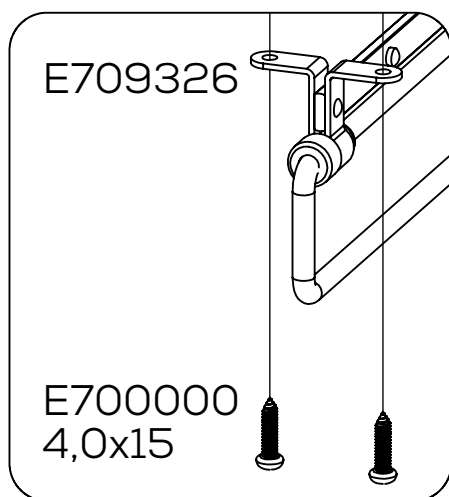

6

8

9

10

11

K329 = Glasplatte 526x400x4

14

15