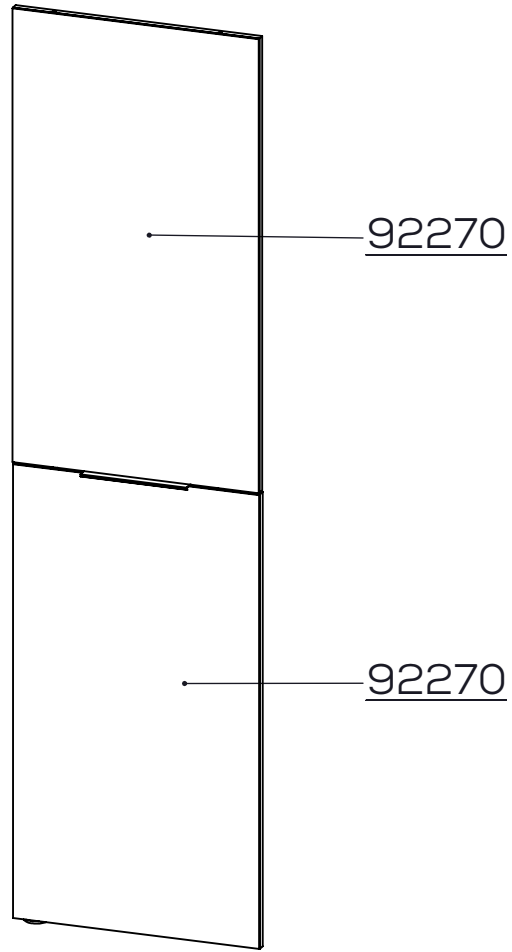

MEDIA
OFFICE
LIVING

MAJA
MÖBEL

K539

25.07.2019

1

maja-moebel.de

K539

E705048

10x Ø 3,5 x 13mm

E700594

2x M6 x 75mm

E710390

1x 225 mm

MEDIA

OFFICE

LIVING

MAJA
MÖBEL

K721

K720 = 11.039

K329 = Glas 526 x 400 x 4

45 min

03.05.2022

1

maja-moebel.de

6

8

9

10

11

K329 = Glasplatte 526x400x4

14

15