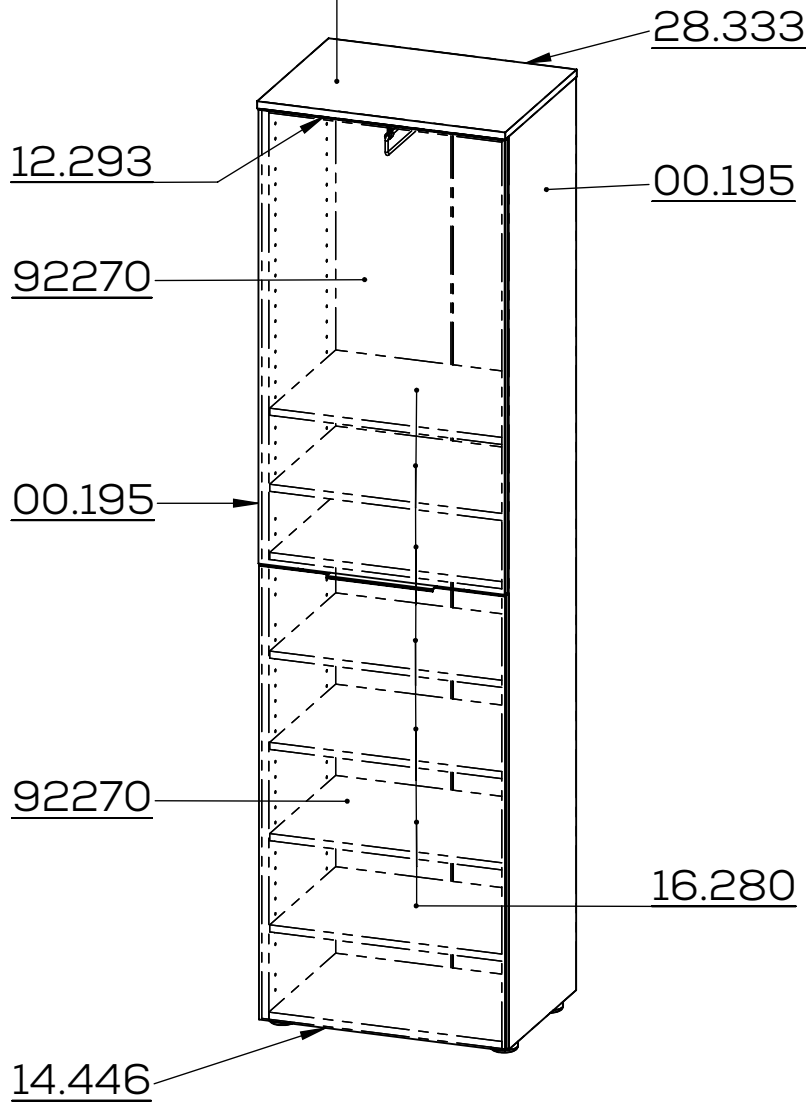

10x Ø 3,5 x 13mm

E700594

2x M6 x 75mm

E710390

1x 225 mm

MEDIA

OFFICE

LIVING

MAJA
MÖBEL

K721

K720 = 11.039

K329 = Glas 526 x 400 x 4

45 min

03.05.2022

1

maja-moebel.de

K721

K722

K539

| | | | |
|--|--|--|--|
| <p>E701000</p>  <p>8x</p> | <p>E701153</p>  <p>8x</p> | <p>E701231</p>  <p>8x</p> | <p>E700905</p>  <p>30x</p> |
| <p>E702016</p>  <p>24x</p> | <p>E702018</p>  <p>4x</p> | <p>E700150</p>  <p>4x Ø 6,2 x 10mm</p> | <p>E700000</p>  <p>12x Ø 4,0 x 15mm</p> |
| <p>E700020</p>  <p>10x Ø 3,5 x 13mm</p> | <p>E700713</p>  <p>2x Ø 12 mm</p> | <p>E706300</p>  <p>2x</p> | <p>E706327</p>  <p>4x Ø 20 mm</p> |
| <p>E700000</p>  <p>2x Ø 4,0 x 25mm</p> | <p>E701017</p>  <p>2x</p> | <p>E700494</p>  <p>2x M 6 x 75mm</p> | |
| <p>E709299</p>    <p>1x</p> | | | |
| <p>E704475</p>   <p>4x</p> | | | |

6

8

9

10

11

K329 = Glasplatte 526x400x4

14

15