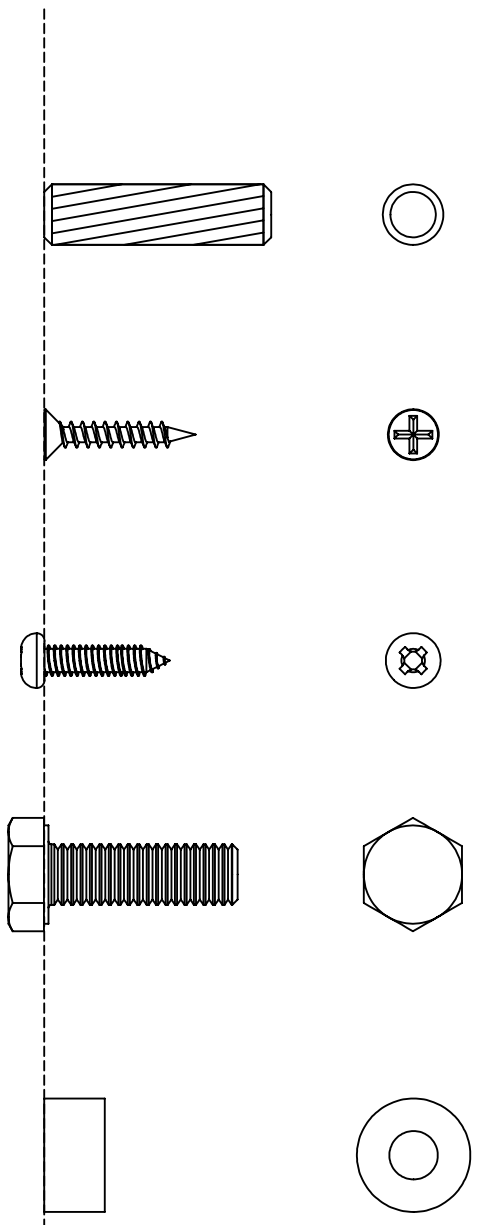

MAJA
MÖBEL

K721

K720 = 11.039

K329 = Glas 526 x 400 x 4

45 min

03.05.2022

1

maja-moebel.de

K721

K722

K539

| | | | |
|--|--|--|--|
| <p>E701000</p>  <p>8x</p> | <p>E701153</p>  <p>8x</p> | <p>E701231</p>  <p>8x</p> | <p>E700905</p>  <p>30x</p> |
| <p>E702016</p>  <p>24x</p> | <p>E702018</p>  <p>4x</p> | <p>E700150</p>  <p>4x Ø 6,2 x 10mm</p> | <p>E700000</p>  <p>12x Ø 4,0 x 15mm</p> |
| <p>E700020</p>  <p>10x Ø 3,5 x 13mm</p> | <p>E700713</p>  <p>2x Ø 12 mm</p> | <p>E706300</p>  <p>2x</p> | <p>E706327</p>  <p>4x Ø 20 mm</p> |
| <p>E700000</p>  <p>2x Ø 4,0 x 25mm</p> | <p>E701017</p>  <p>2x</p> | <p>E700494</p>  <p>2x M 6 x 75mm</p> | |
| <p>E709299</p>    <p>1x</p> | | | |
| <p>E704475</p>   <p>4x</p> | | | |

| | |
|--|--|
| <p>E705048</p>  <p>4x</p> | <p>E705071</p>  <p>4x</p> |
|--|--|

| |
|---|
| <p>E709326</p>  <p>1x 360mm</p> |
|---|

| |
|--|
| <p>E710390</p>  <p>1x 225 mm</p> |
|--|

1

2

3

4

5