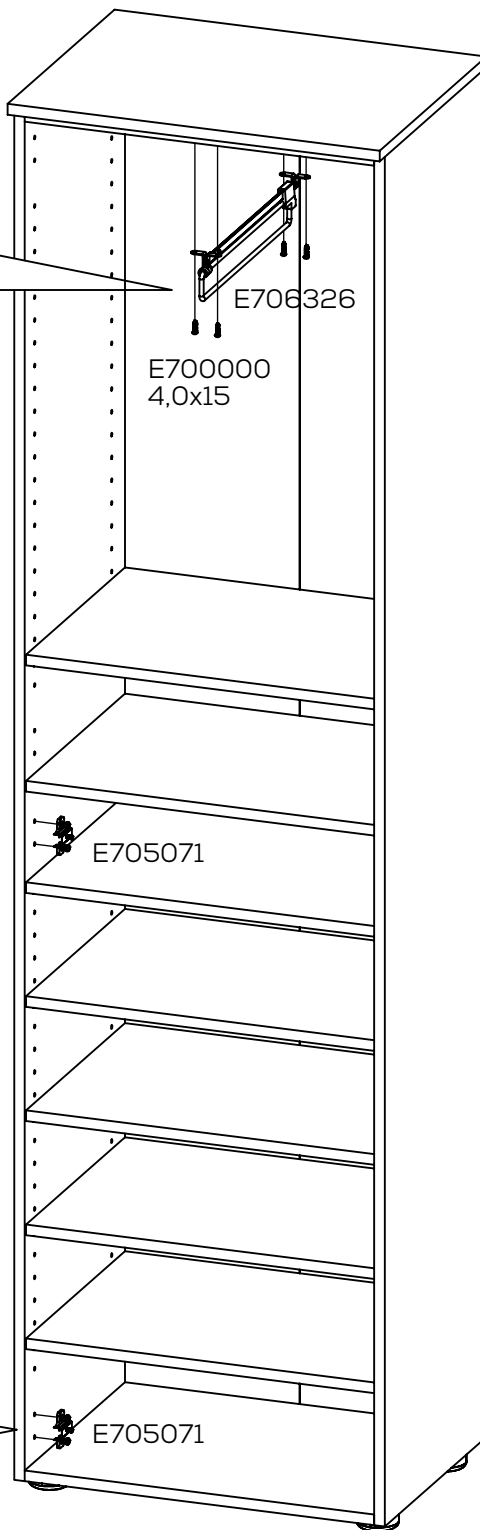

10x Ø 3,5 x 13mm

E700594

2x M6 x 75mm

E710390

1x 225 mm

MEDIA

OFFICE

LIVING

MAJA
MÖBEL

K721

K720 = 11.039

K329 = Glas 526 x 400 x 4

45 min

03.05.2022

1

maja-moebel.de

K721

K722

K539

| | | | |
|--|--|--|--|
| <p>E701000</p>  <p>8x</p> | <p>E701153</p>  <p>8x</p> | <p>E701231</p>  <p>8x</p> | <p>E700905</p>  <p>30x</p> |
| <p>E702016</p>  <p>24x</p> | <p>E702018</p>  <p>4x</p> | <p>E700150</p>  <p>4x Ø 6,2 x 10mm</p> | <p>E700000</p>  <p>12x Ø 4,0 x 15mm</p> |
| <p>E700020</p>  <p>10x Ø 3,5 x 13mm</p> | <p>E700713</p>  <p>2x Ø 12 mm</p> | <p>E706300</p>  <p>2x</p> | <p>E706327</p>  <p>4x Ø 20 mm</p> |
| <p>E700000</p>  <p>2x Ø 4,0 x 25mm</p> | <p>E701017</p>  <p>2x</p> | <p>E700494</p>  <p>2x M 6 x 75mm</p> | |
| <p>E709299</p>    <p>1x</p> | | | |
| <p>E704475</p>   <p>4x</p> | | | |

6

8

9

10

11

K329 = Glasplatte 526x400x4

14

15