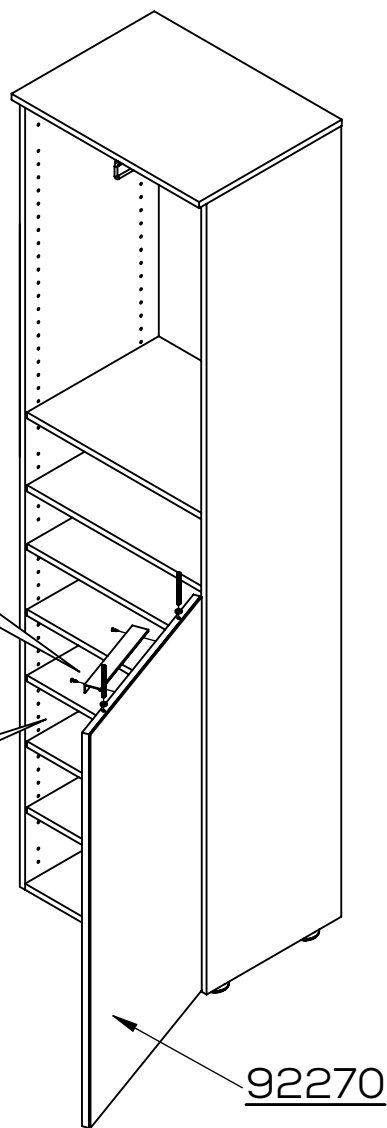

MAJA
MÖBEL

K721

K720 = 11.039

K329 = Glas 526 x 400 x 4

45 min

03.05.2022

1

maja-moebel.de

K721

K722

K539

| | | | |
|--|--|--|--|
| <p>E701000</p>  <p>8x</p> | <p>E701153</p>  <p>8x</p> | <p>E701231</p>  <p>8x</p> | <p>E700905</p>  <p>30x</p> |
| <p>E702016</p>  <p>24x</p> | <p>E702018</p>  <p>4x</p> | <p>E700150</p>  <p>4x Ø 6,2 x 10mm</p> | <p>E700000</p>  <p>12x Ø 4,0 x 15mm</p> |
| <p>E700020</p>  <p>10x Ø 3,5 x 13mm</p> | <p>E700713</p>  <p>2x Ø 12 mm</p> | <p>E706300</p>  <p>2x</p> | <p>E706327</p>  <p>4x Ø 20 mm</p> |
| <p>E700000</p>  <p>2x Ø 4,0 x 25mm</p> | <p>E701017</p>  <p>2x</p> | <p>E700494</p>  <p>2x M 6 x 75mm</p> | |
| <p>E709299</p>    <p>1x</p> | | | |
| <p>E704475</p>   <p>4x</p> | | | |

6

8

9

10

11

K329 = Glasplatte 526x400x4

14

15

16a

17

17a

92270

18

19

19a

20