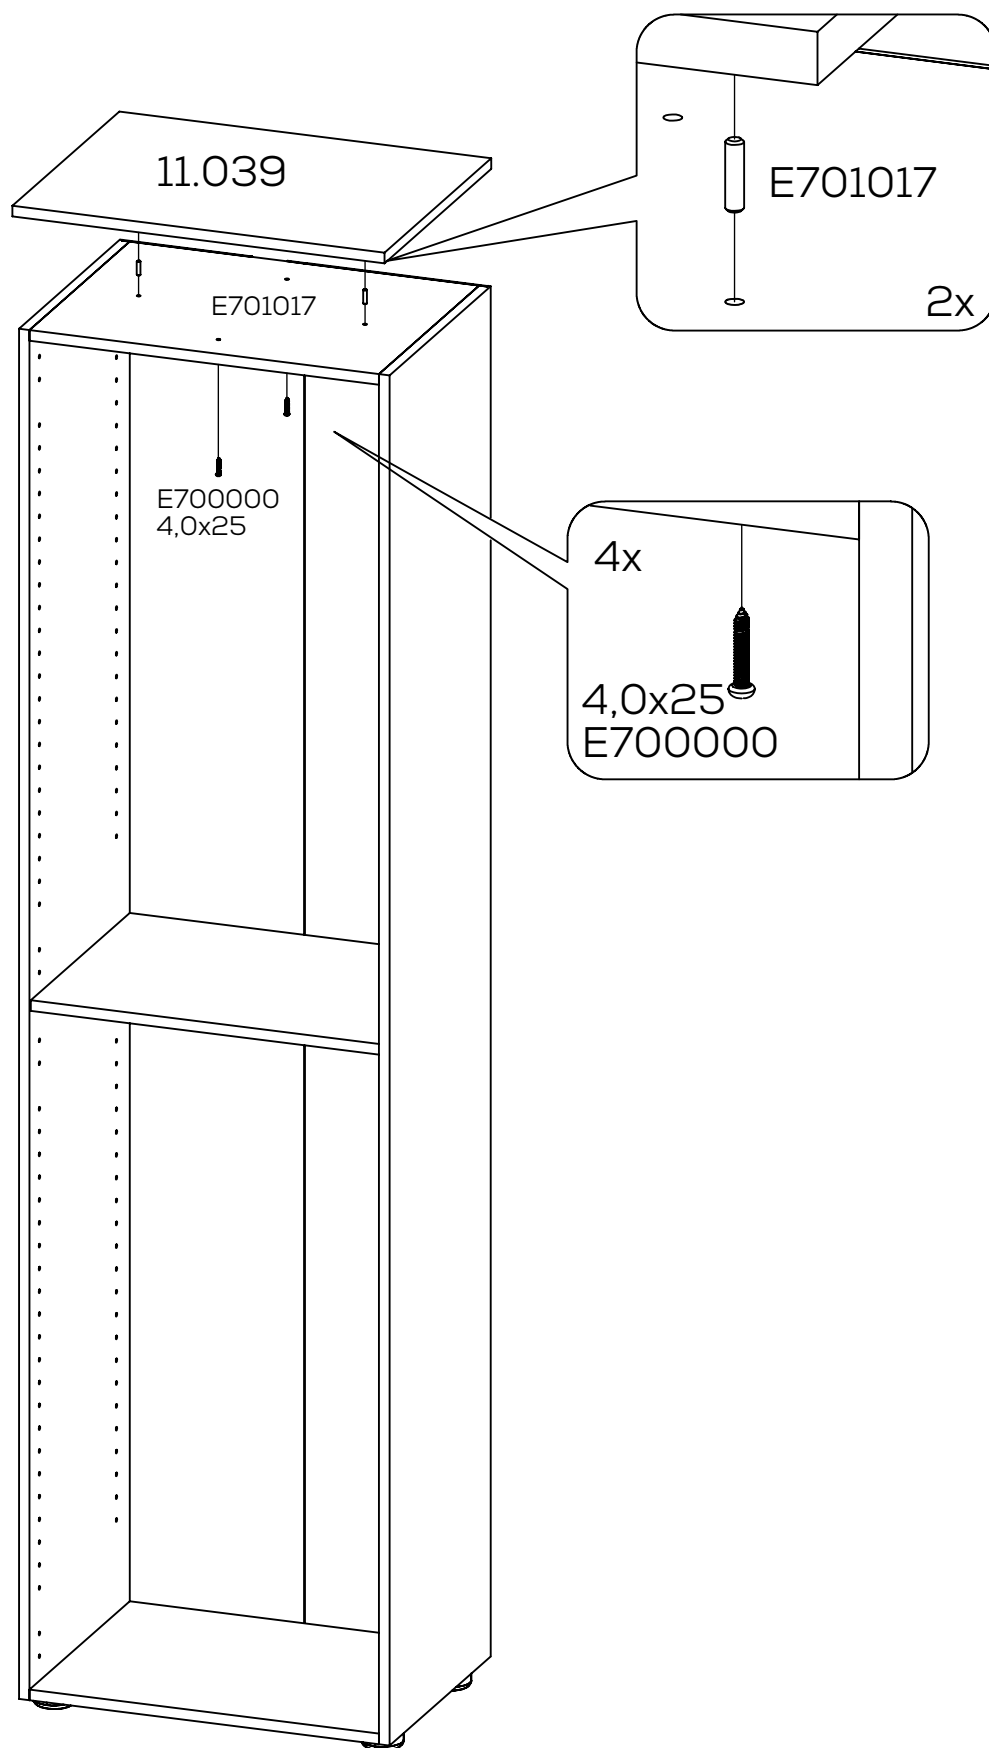

10x Ø 3,5 x 13mm

E700594

2x M6 x 75mm

E710390

1x 225 mm

MEDIA

OFFICE

LIVING

6

8

9

10

11

K329 = Glasplatte 526x400x4

14

15