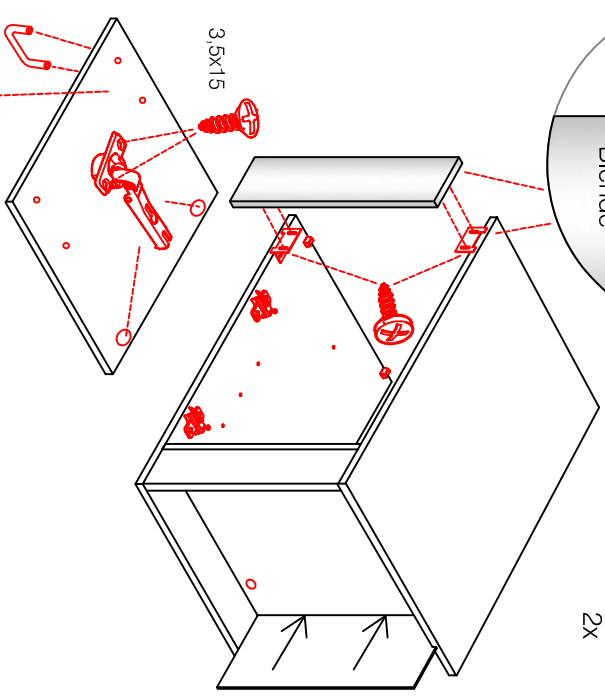

HU 60 Blocktype

Varianto

Montageanleitung / Notice de montage / Assembly instruction

H 30 / H 40 / H 50 / H 60 / KH 60-32 / HG 50 / HGH 50 / H 50-89 / H 60-89

Variante Montageanleitung / Notice de montage / Assembly instruction

2x	2x	4x
8x	8x	12x
$\varnothing 5\text{mm}$		

4x	12x	2x	1x	4x
				3,5x15

8x	2x	2x
		$\varnothing 8\text{mm}$

SPU 50 Variante 2-farbig

Montageanleitung / Notice de montage / Assembly instruction

14X		2X			
4X		4X			
4X		4,0x15			

1X		
4X		
4X		

5X	
4X	

US 50 B / 60 B Variante (Blocktype)

Montageanleitung / Notice de montage / Assembly instruction