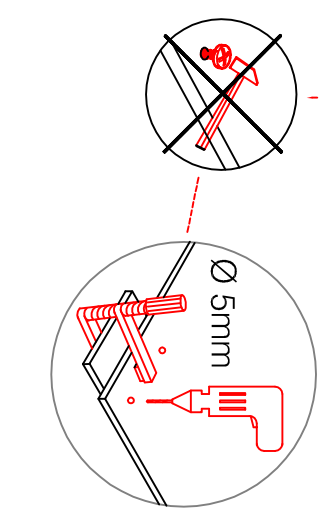

2x	2x	4x
8x	8x	12x
$\varnothing 5\text{mm}$		

4x	12x	2x	1x	4x
				3,5x15

8x	2x	2x
		$\varnothing 8\text{mm}$

SPU 50 Variante 2-farbig

Montageanleitung / Notice de montage / Assembly instruction

14X		2X			
4X		4X			
4X		4,0x15			

1X		
4X		
4X		

5X	
4X	

US 50 B / 60 B Variante (Blocktype)

Montageanleitung / Notice de montage / Assembly instruction