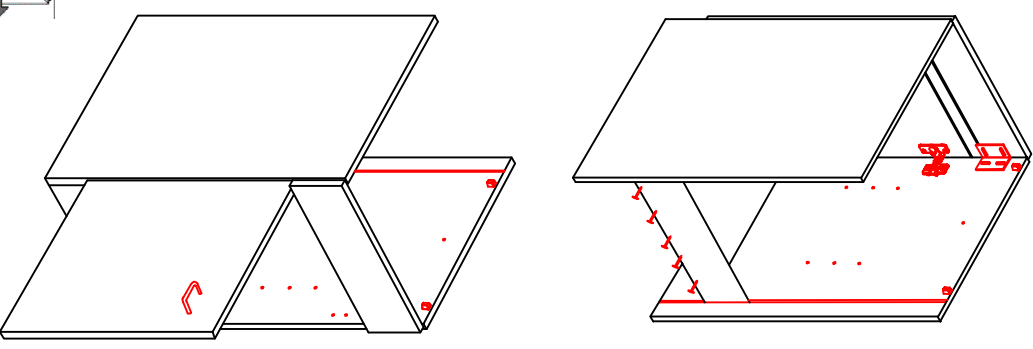

2x	2x	4x
8x	8x	12x
$\varnothing 5\text{mm}$		

4x	12x	2x	1x	4x
				3,5x15

8x	2x	2x
		$\varnothing 8\text{mm}$

SPU 50 Variante 2-farbig

Montageanleitung / Notice de montage / Assembly instruction

14X		2X			
4X		4X			
4X		4,0x15			

1X		
4X		
4X		

5X	
4X	

US 50 B / 60 B Variante (Blocktype)

Montageanleitung / Notice de montage / Assembly instruction