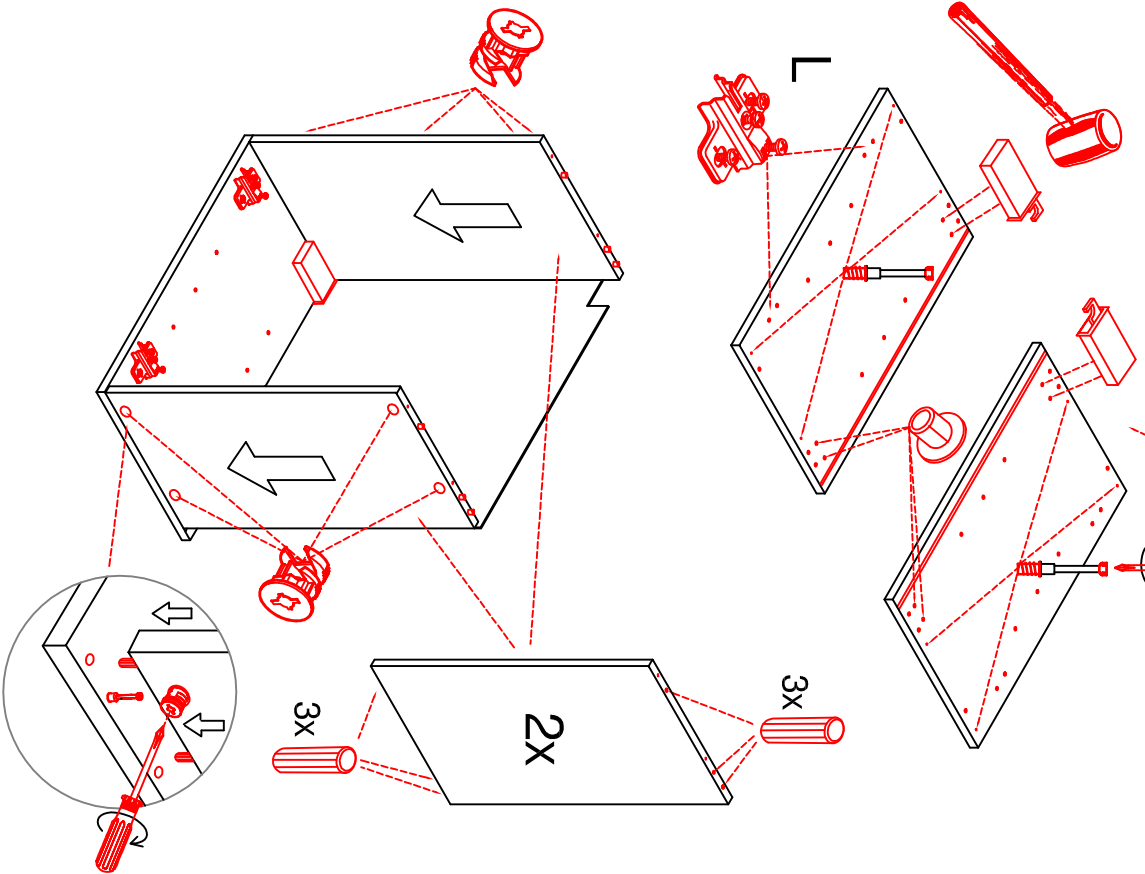

HU 60 Blocktype

Varianto

Montageanleitung / Notice de montage / Assembly instruction

H 30 / H 40 / H 50 / H 60 / KH 60-32 / HG 50 / HGH 50 / H 50-89 / H 60-89

Variante Montageanleitung / Notice de montage / Assembly instruction

2x	2x	4x
8x	8x	12x
$\varnothing 5\text{mm}$		

4x	12x	2x	1x	4x
				3,5x15

8x	2x	2x
		$\varnothing 8\text{mm}$

SPU 50 Variante 2-farbig

Montageanleitung / Notice de montage / Assembly instruction

14X		2X			
4X		4X			
4X		4,0x15			

1X		
4X		
4X		

5X	
4X	

US 50 B / 60 B Variante (Blocktype)

Montageanleitung / Notice de montage / Assembly instruction