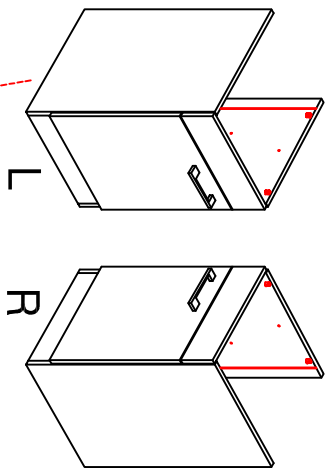

2x	2x	4x
8x	8x	12x
$\varnothing 5\text{mm}$		

4x	12x	2x	1x	4x
				3,5x15

8x	2x	2x
		$\varnothing 8\text{mm}$

SPU 50 Variante 2-farbig

Montageanleitung / Notice de montage / Assembly instruction

14X		2X			
4X		4X			
4X		4,0x15			

1X		
4X		
4X		

5X	
4X	

US 50 B / 60 B Variante (Blocktype)

Montageanleitung / Notice de montage / Assembly instruction