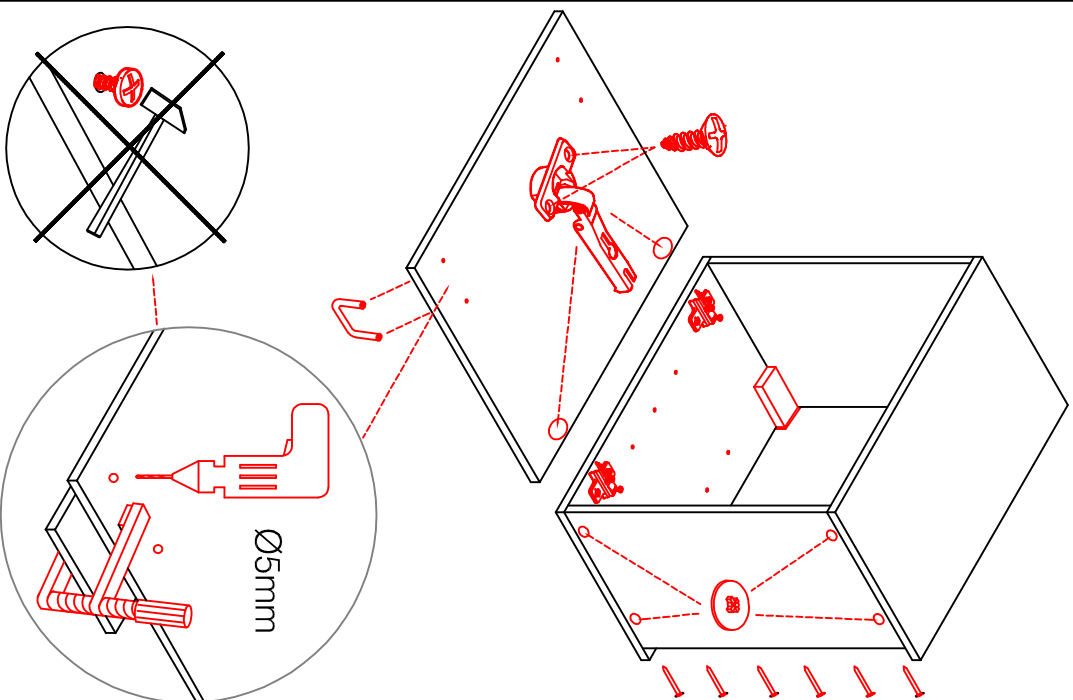

HU 60 Blocktype

Varianto

Montageanleitung / Notice de montage / Assembly instruction

H 30 / H 40 / H 50 / H 60 / KH 60-32 / HG 50 / HGH 50 / H 50-89 / H 60-89

Variante Montageanleitung / Notice de montage / Assembly instruction

2x	2x	4x
8x	8x	12x
$\varnothing 5\text{mm}$		

4x	12x	2x	1x	4x
				3,5x15

8x	2x	2x
		$\varnothing 8\text{mm}$

SPU 50 Variante 2-farbig

Montageanleitung / Notice de montage / Assembly instruction

14X		2X			
4X		4X			
4X		4,0x15			

1X		
4X		
4X		

5X	
4X	

US 50 B / 60 B Variante (Blocktype)

Montageanleitung / Notice de montage / Assembly instruction