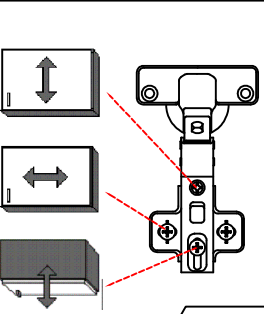

2x	2x	4x
8x	8x	12x
$\varnothing 5\text{mm}$		

4x	12x	2x	1x	4x
				3,5x15

8x	2x	2x
		$\varnothing 8\text{mm}$

SPU 50 Variante 2-farbig

Montageanleitung / Notice de montage / Assembly instruction

14X		2X			
4X		4X			
4X		4,0x15			

1X		
4X		
4X		

5X	
4X	

US 50 B / 60 B Variante (Blocktype)

Montageanleitung / Notice de montage / Assembly instruction