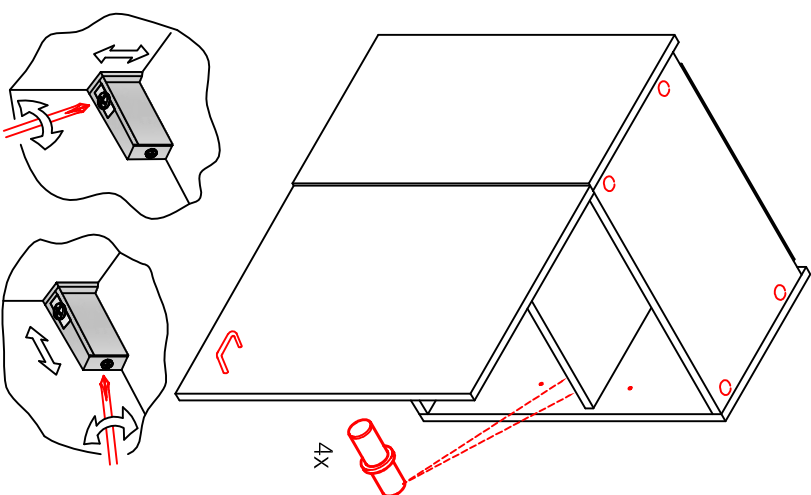

HU 60 Blocktype

Varianto

Montageanleitung / Notice de montage / Assembly instruction

H 30 / H 40 / H 50 / H 60 / KH 60-32 / HG 50 / HGH 50 / H 50-89 / H 60-89

Variante Montageanleitung / Notice de montage / Assembly instruction

2x	2x	4x
8x	8x	12x
$\varnothing 5\text{mm}$		

4x	12x	2x	1x	4x
				3,5x15

8x	2x	2x
		$\varnothing 8\text{mm}$

SPU 50 Variante 2-farbig

Montageanleitung / Notice de montage / Assembly instruction

14X		2X			
4X		4X			
4X		4,0x15			