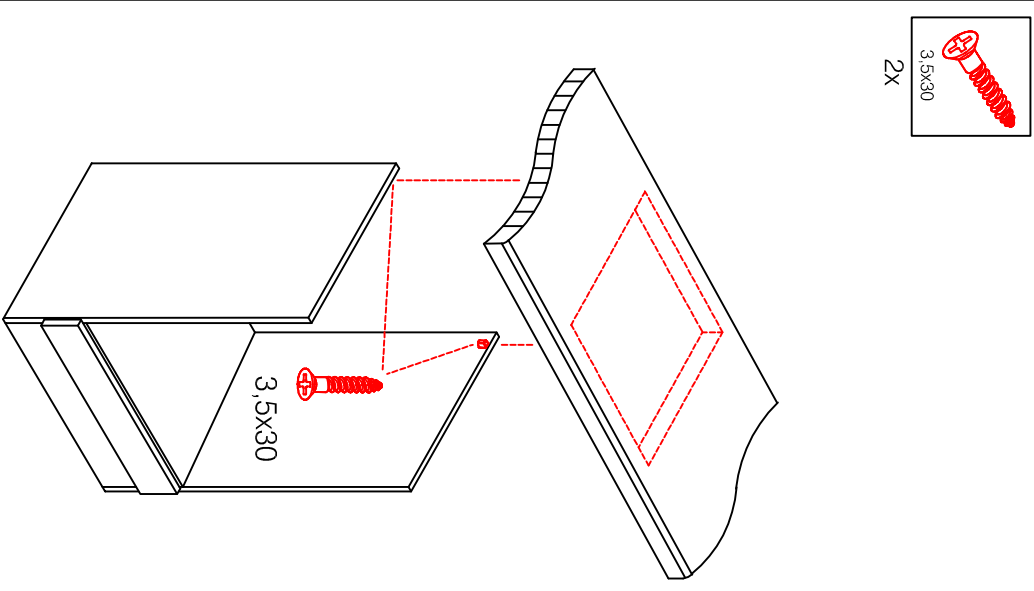

HU 60 Blocktype

Varianto

Montageanleitung / Notice de montage / Assembly instruction

H 30 / H 40 / H 50 / H 60 / KH 60-32 / HG 50 / HGH 50 / H 50-89 / H 60-89

Variante Montageanleitung / Notice de montage / Assembly instruction

2x	2x	4x
8x	8x	12x
$\varnothing 5\text{mm}$		

4x	12x	2x	1x	4x
				3,5x15

8x	2x	2x
		$\varnothing 8\text{mm}$

SPU 50 Variante 2-farbig

Montageanleitung / Notice de montage / Assembly instruction

14X		2X			
4X		4X			
4X		4,0x15			

1X		
4X		
4X		

5X	
4X	

US 50 B / 60 B Variante (Blocktype)

Montageanleitung / Notice de montage / Assembly instruction