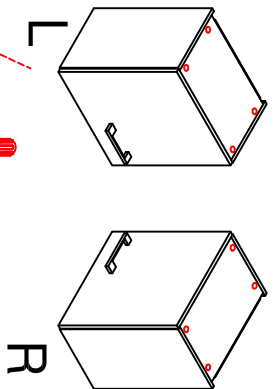

HU 60 Blocktype

Varianto

Montageanleitung / Notice de montage / Assembly instruction

H 30 / H 40 / H 50 / H 60 / KH 60-32 / HG 50 / HGH 50 / H 50-89 / H 60-89

Variante Montageanleitung / Notice de montage / Assembly instruction

2x	2x	4x
8x	8x	12x
$\varnothing 5\text{mm}$		

4x	12x	2x	1x	4x
				3,5x15

8x	2x	2x
		$\varnothing 8\text{mm}$

SPU 50 Variante 2-farbig

Montageanleitung / Notice de montage / Assembly instruction

14X		2X			
4X		4X			
4X		4,0x15			

1X		
4X		
4X		

5X	
4X	

US 50 B / 60 B Variante (Blocktype)

Montageanleitung / Notice de montage / Assembly instruction