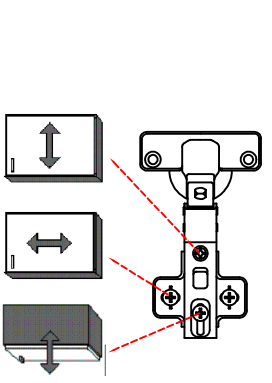

HU 60 Blocktype

Varianto

Montageanleitung / Notice de montage / Assembly instruction

H 30 / H 40 / H 50 / H 60 / KH 60-32 / HG 50 / HGH 50 / H 50-89 / H 60-89

Variante Montageanleitung / Notice de montage / Assembly instruction

2x	2x	4x
8x	8x	12x
$\varnothing 5\text{mm}$		

4x	12x	2x	1x	4x
				3,5x15

8x	2x	2x
		$\varnothing 8\text{mm}$

SPU 50 Variante 2-farbig

Montageanleitung / Notice de montage / Assembly instruction

14X		2X			
4X		4X			
4X		4,0x15			

1X		
4X		
4X		

5X	
4X	

US 50 B / 60 B Variante (Blocktype)

Montageanleitung / Notice de montage / Assembly instruction