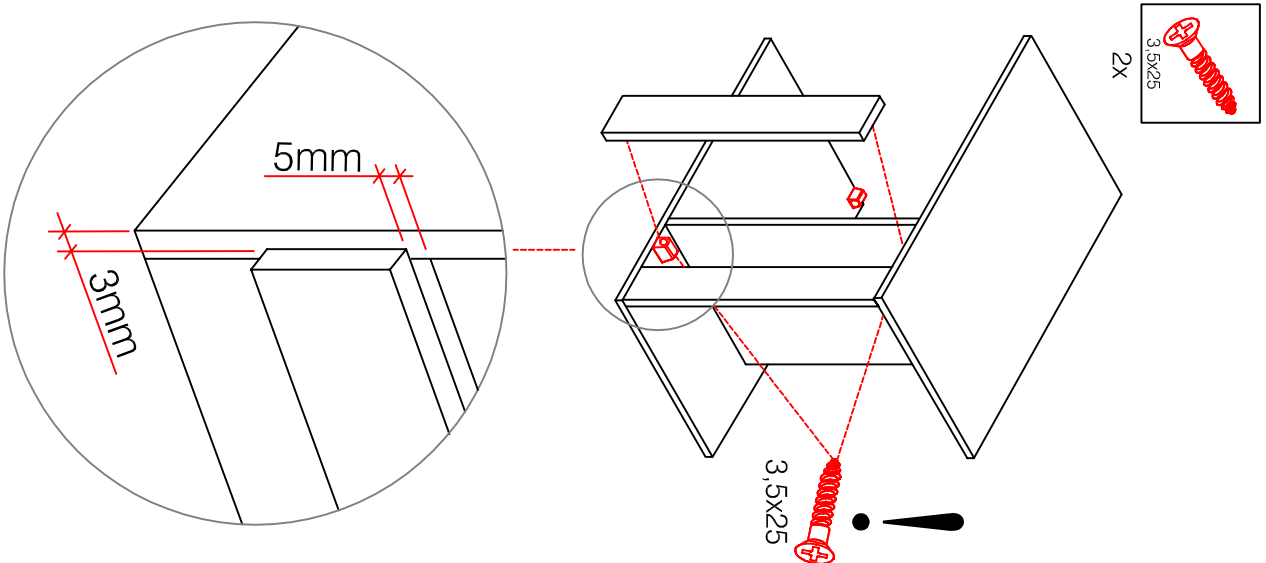

HU 60 Blocktype

Varianto

Montageanleitung / Notice de montage / Assembly instruction

H 30 / H 40 / H 50 / H 60 / KH 60-32 / HG 50 / HGH 50 / H 50-89 / H 60-89

Variante Montageanleitung / Notice de montage / Assembly instruction

2x	2x	4x
8x	8x	12x
$\varnothing 5\text{mm}$		

4x	12x	2x	1x	4x
				3,5x15

8x	2x	2x
		$\varnothing 8\text{mm}$

SPU 50 Variante 2-farbig

Montageanleitung / Notice de montage / Assembly instruction

14X		2X			
4X		4X			
4X		4,0x15			

1X		
4X		
4X		

5X	
4X	

US 50 B / 60 B Variante (Blocktype)

Montageanleitung / Notice de montage / Assembly instruction