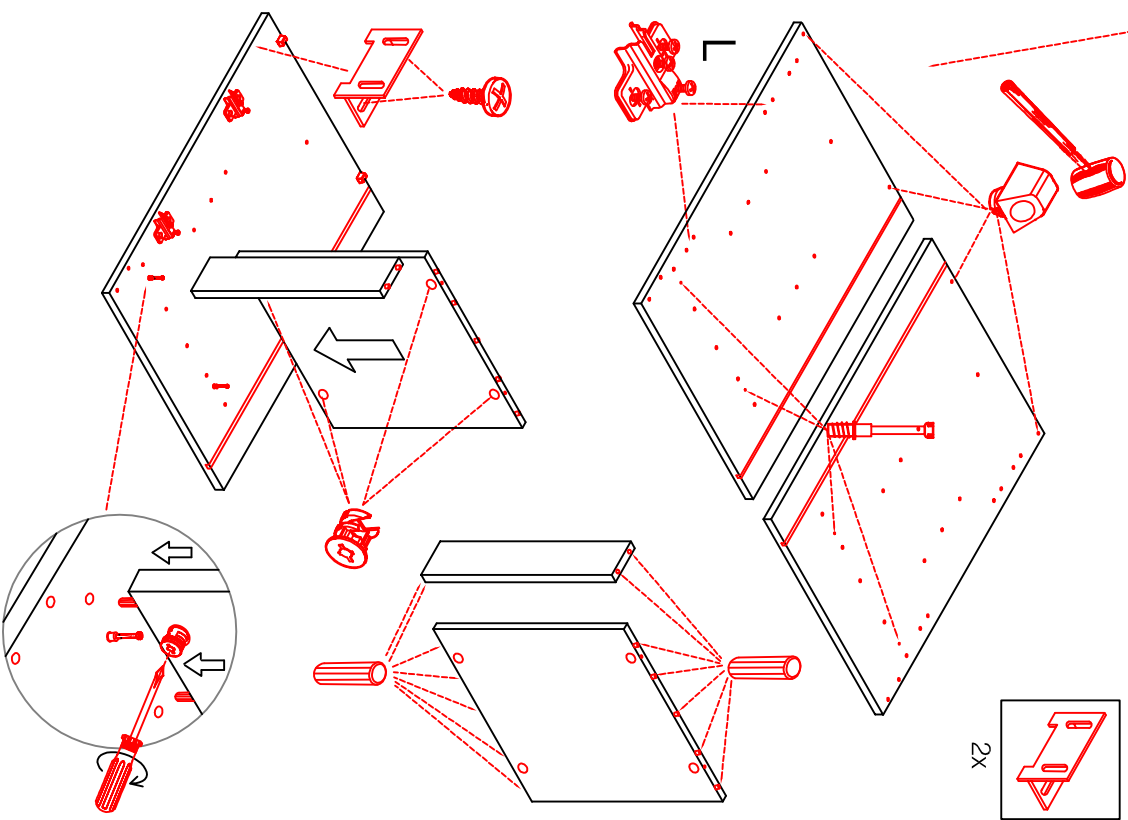

HU 60 Blocktype

Varianto

Montageanleitung / Notice de montage / Assembly instruction

H 30 / H 40 / H 50 / H 60 / KH 60-32 / HG 50 / HGH 50 / H 50-89 / H 60-89

Variante Montageanleitung / Notice de montage / Assembly instruction

2x	2x	4x
8x	8x	12x
$\varnothing 5\text{mm}$		

4x	12x	2x	1x	4x
				3,5x15

8x	2x	2x
		$\varnothing 8\text{mm}$

SPU 50 Variante 2-farbig

Montageanleitung / Notice de montage / Assembly instruction

14X		2X			
4X		4X			
4X		4,0x15			

1X		
4X		
4X		

5X	
4X	

US 50 B / 60 B Variante (Blocktype)

Montageanleitung / Notice de montage / Assembly instruction