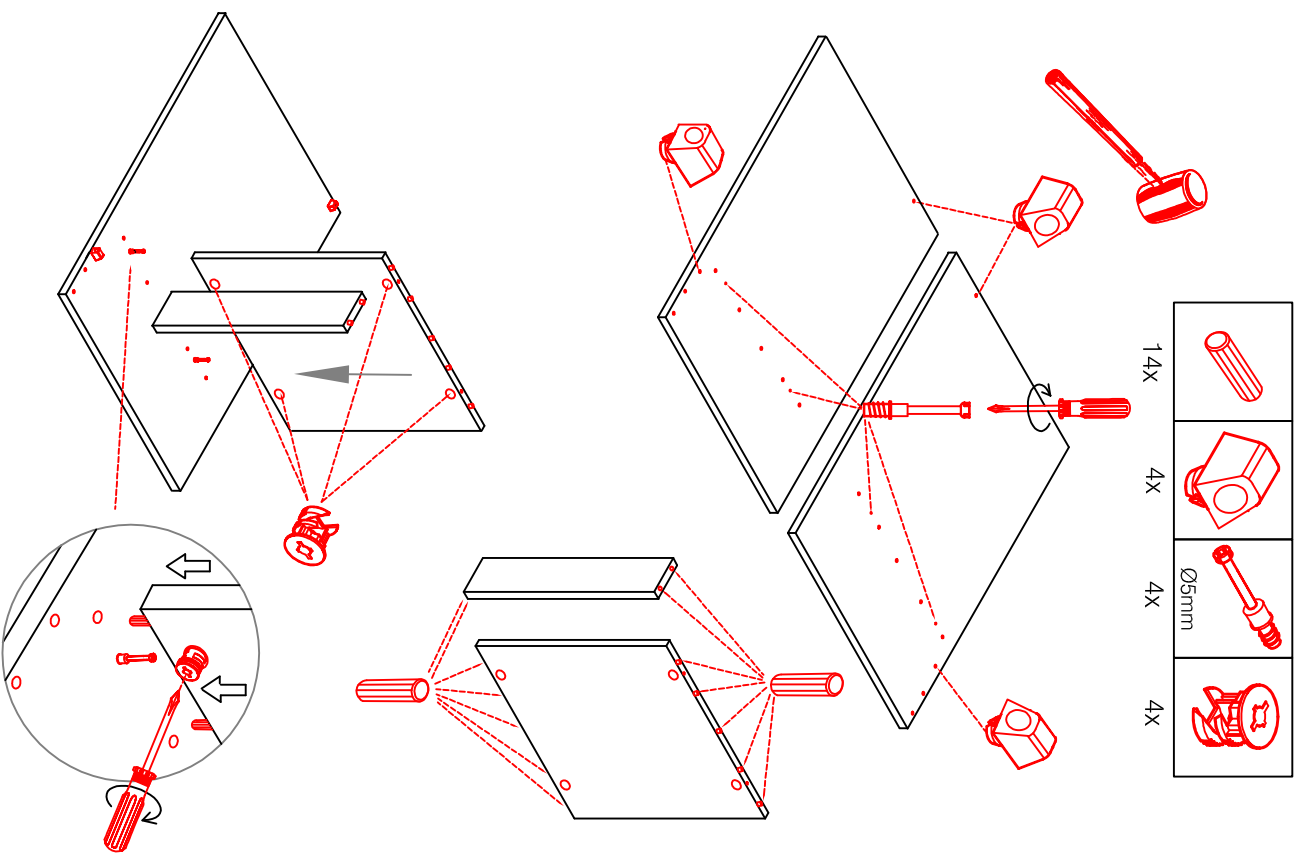

HU 60 Blocktype

Varianto

Montageanleitung / Notice de montage / Assembly instruction

H 30 / H 40 / H 50 / H 60 / KH 60-32 / HG 50 / HGH 50 / H 50-89 / H 60-89

Variante Montageanleitung / Notice de montage / Assembly instruction

2x	2x	4x
8x	8x	12x
$\varnothing 5\text{mm}$		

4x	12x	2x	1x	4x
				3,5x15

8x	2x	2x
		$\varnothing 8\text{mm}$

SPU 50 Variante 2-farbig

Montageanleitung / Notice de montage / Assembly instruction

14X		2X			
4X		4X			
4X		4,0x15			

1X		
4X		
4X		

5X	
4X	

US 50 B / 60 B Variante (Blocktype)

Montageanleitung / Notice de montage / Assembly instruction