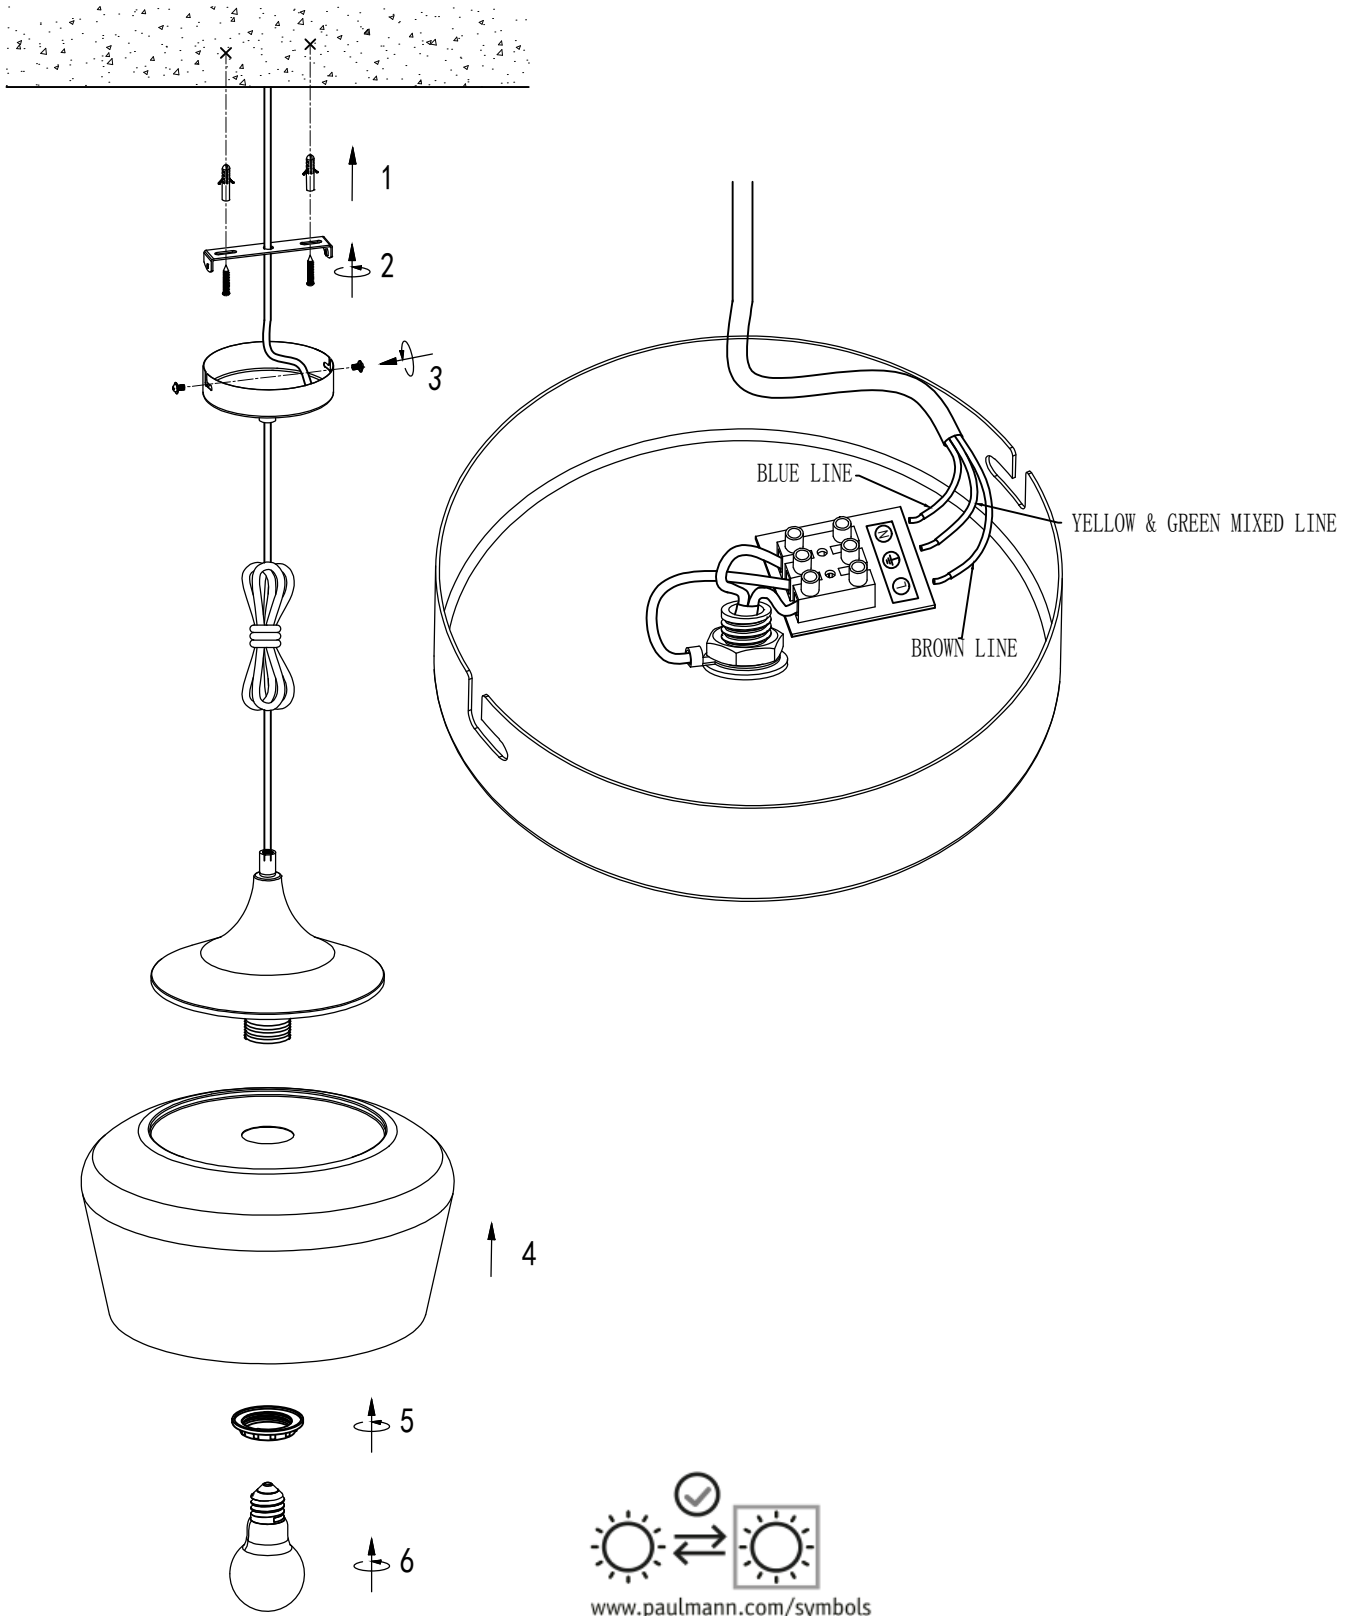

Artikelnummer:
48147

EAN-Nummer:
4000870481479

Name
Pure Delight Pendelleuchte max40W E27 Weiß/Grau 230V Metall

Hersteller
Paulmann

Artikelinfo

Interner Code	481.47
EAN	4000870481479
Farbe	Weiß & Holzoptik
Material	Metall
Hersteller	Paulmann
Lieferumfang	Montageanleitung ohne Leuchtmittel

Abmessungen

Gewicht netto	1.184 g
Ø	300 mm
Pendellänge	120 cm
Verpackungsmaße BxHxL	33,2 x 33,7 x 19,6 cm

Technische Daten

Dimmbar	Nein
Spannung	230 V
IP Schutz	IP20

Leuchtmitteldaten

Sockel/Fassung	E27
Max. Leistung	40 W
Anzahl Brennstellen	1
Max. Leistung	max. 40 W
Leuchtmiteleigenschaft	ohne Leuchtmittel

48146_48147

Artikelnummer:
48147

EAN-Nummer:
4000870481479

Name
Pure Delight Pendelleuchte max40W E27 Weiß/Grau 230V Metall

Hersteller
Paulmann

Artikelinfo

Interner Code	481.47
EAN	4000870481479
Farbe	Weiß & Holzoptik
Material	Metall
Hersteller	Paulmann
Lieferumfang	Montageanleitung ohne Leuchtmittel