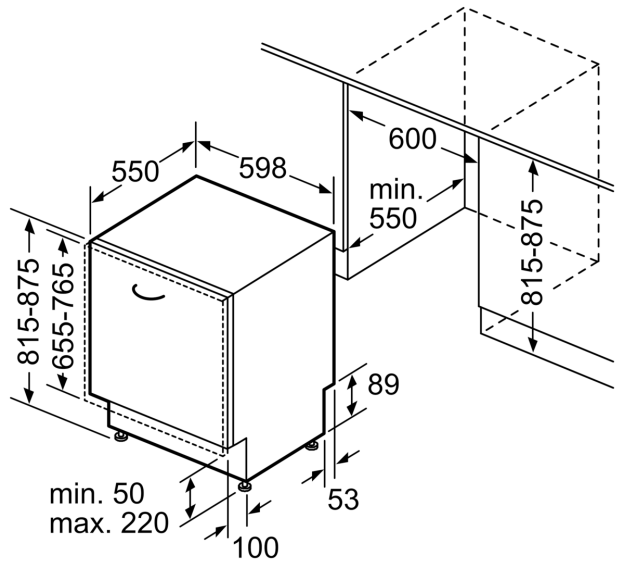

Energieeffizienzklasse:A
 Energieverbrauch des Eco 50°C Programm pro 100 Betriebszyklen:
 54 kWh
 Höchste Anzahl von Maßgedecken (EU 2017/1369):14
 Wasserverbrauch in Litern im Eco 50°C Programm pro
 Betriebszyklus (EU 2017/1369):9.0 l
 Programmdauer (EU 2017/1369): 4:30 h
 Geräuschwert: 42 dB(A) re 1pW
 Geräusch-Effizienzklasse: B
 Bauform: Einbau
 Höhe der Arbeitsplatte: 0 mm
 Abmessungen des Gerätes: 815 x 598 x 550 mm
 Min. Nischenmaße für Installation (H x B x T): .815-875 x 600 x 550
 mm
 Tiefe bei geöffneter Tür (90°): 1150 mm
 Höhenverstellbare Füße:Ja - alle von vorne
 Höhenverstellung max.: 60 mm
 Verstellbarer Sockel: Horizontal und Vertikal
 Nettogewicht: 39.6 kg
 Bruttogewicht: 41.5 kg
 Anschlusswert: 2400 W
 Absicherung: 10 A
 Spannung: 220-240 V
 Frequenz:50; 60 Hz
 Länge Anschlusskabel:175.0 cm
 Steckerart: Schuko-/Gardy mit Erdung
 Länge Zulaufschlauch: 165 cm
 Länge Ablaufschlauch: 190 cm
 EAN-Nummer: 4242003963296
 Gerätetyp: Vollintegriert

Maße

- Gerätemaße (H x B x T): 81.5 cm x 59.8 cm x 55.0 cm

¹ auf einer Energieeffizienzklassen-Skala von A bis G

²Energieverbrauch kWh/100 Betriebszyklen (im Programm Eco 50 °C)

³ Wasserverbrauch in Liter pro Betriebszyklus (im Programm Eco 50 °C)

Maße in mm

⚡ Steckdose
() Werte mit Verlängerungssatz

Maße in mm