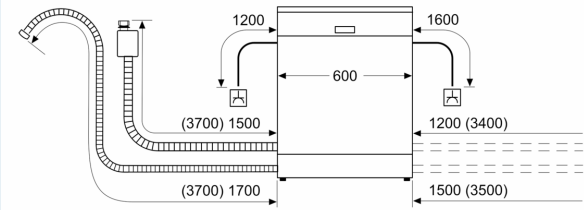

**iQ500, Vollintegrierter
Geschirrspüler, 60 cm,
varioScharnier für besondere
Einbausituationen
SN95EX12CE**

Maße in mm

⚡ Steckdose
( ) Werte mit Verlängerungssatz