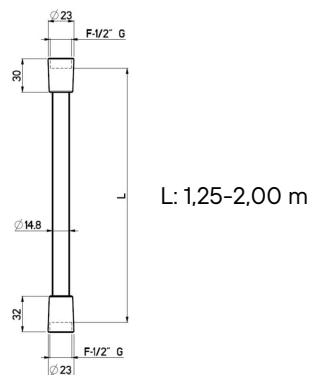

PRODUKTDATENBLATT

Produktspezifikationen

Bezeichnung: Kunststoff-Duschschlauch in Schwarz / Edelmessing in 1,25 m
 Artikelnummer: 13183-125 (EAN-Code: 4260561980197)
 Material: PVC-Kunststoff
 Abmessung: 1,25 m
 Farbton: Schwarz (RAL 9005) / Edelmessing (Degussa 247)

Produktabbildung

Technische Zeichnung

Zubehör

- PVC-Kunststoffschlauch
- 2 x Dichtungen 1/2" aus Gummi
- Wasserspar-Set (Art.-Nr.: 50000)

Produktbeschreibung

- PVC-Kunststoffschlauch nach neusten DVGW W270 und KTW-Prüfstandards für den Gebrauch bei herkömmlichen Dusch- und Wannenarmaturen
- Durchgefärbter Schlauch in Chrom matt
- Zwei hochglanzverchromte konischen Muttern (DN 15), Anschluss mit Kappe verfügt über Verdrehschutz zur brauseseitigen Montage
- Zwei Dichtungen aus Gummi 1/2" beiliegend
- Wasserspar-Set zur Reduktion der Durchflussmenge zur Verbauung armaturseitig