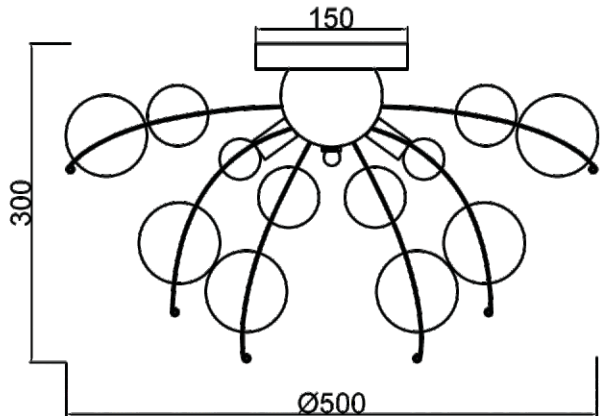

INSTRUCTION MANUAL

Explode CL 4 Black Smoke / Explode CL 4 Brass Smoke
104554/104555

1

2

3

4

5

7

NO	silicone tube	PCS	NO	glass	PCS
1	□	81	1	○	11
			2	○	12
			3	○	9

NO	PCS	NO	PCS
A1	3	C1	1
B1a	1	D1	2
B1b	2	D1	2
B1c	1	D1	1
C1	2		
C1	2		

6

NO	PCS	NO	PCS
A1	3	C1	1
B1a	1	D1	2
B1b	2	D1	2
B1c	1	D1	1
C1	2		
C1	2		

Overall Size:

FittinQ B.V.

Smaragdweg 52, 5527 LB Hapert, The Netherlands
www.qazqa.nl

QAZQA