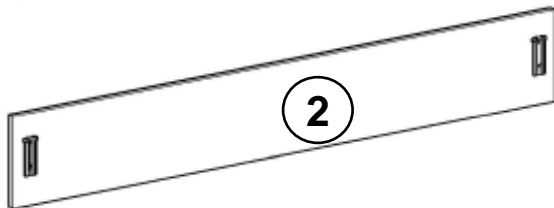

**Service • Usługa • Обслуживание • Servizio • Un service
Serviciu • Služba • Servis • Szolgáltatás**

**Name • Nom • Nome • Naam
• Nazwa • Název • Názov
• Név • Nume • Isim
• Название**

GOLDPOINT

• Nr • No • N° • Номер • Ć • Sz

64103941, 68424449, 76606562, 93619828, 23841745, 54063707, 27195159, 31732217,
65770461, 89431812, 17231724, 60952925, 57312811, 71441631, 18936247, 38439960,
41755127, 69444918, 46745964, 75738959, 13050814, 30863507, 22666734, 69154628

1

2

4

3R

3L

5