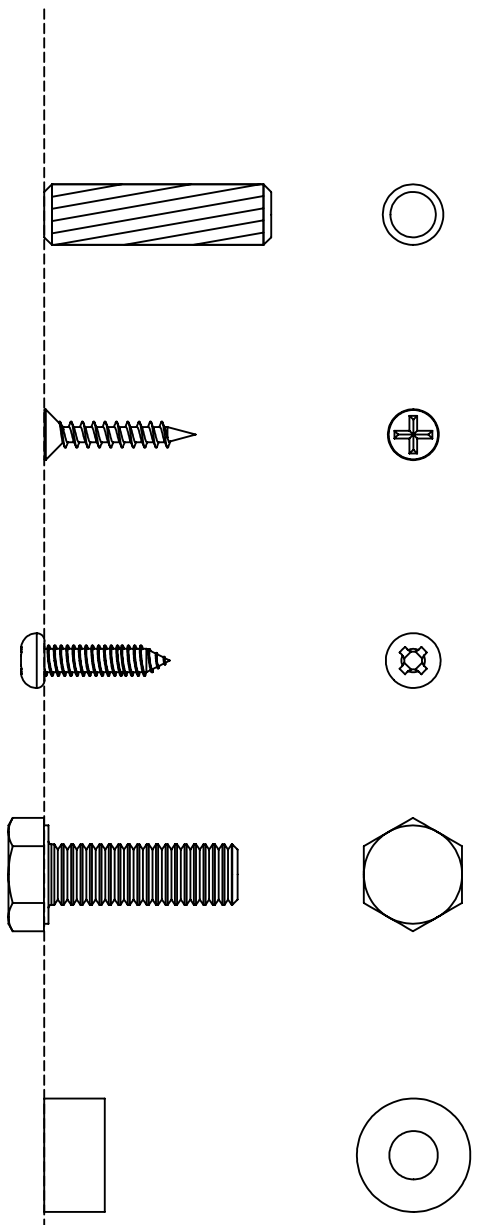

# K003

---

45 min

15.06.2022

1

maja-moebel.de

<p>(E705085)</p>  <p>4x</p>	<p>(E700570)</p>  <p>4x M4 x 23 mm</p>	<p>(E706300)</p>  <p>1x</p>	<p>(E700020)</p>  <p>12x Ø 3,5 x 13mm</p>
<p>(E705001)</p>  <p>4x</p>		<p>(E710220)</p>  <p>2x 192mm</p>	
<p>(E706040)</p>  <p>1x</p>	<p>(E706036)</p>  <p>1x</p>	<p>(E706037)</p>  <p>1x</p>	<p>(E706038)</p>  <p>1x</p>
<p>(E706035)</p>  <p>1x</p>	<p>(E700020)</p>  <p>2x Ø 3,5 x 25mm</p>	<p>(E706008)</p>  <p>1x 133 mm</p>	
<p>(E800602)</p>  <p>1x</p>			