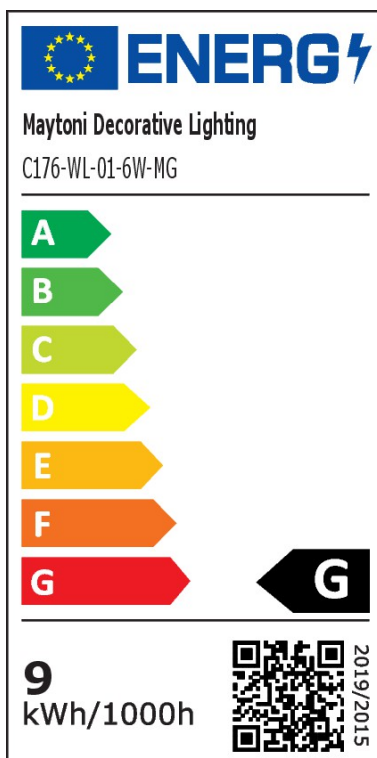

LED Wandleuchte los in Messing 2x 4,5W 550lm rund

Wandleuchten

UVP: 120,90 Euro

Haben Sie eine Frage zum Produkt?

info@click-licht.de

(+49) 2361 40 67 600

Montag - Freitag 09:00 - 16:00 Uhr

Artikelnummer	A-624846
Material	Aluminium
Farbe	Messing
Anschlussspannung	220-240 V
Leistungsaufnahme	4.5 W
Schutzklasse	I
Schutzart	IP20
Montageart	Wand
Dimmbar	Nein
Lichttechnologie	LED
Bauform	LED-Platine
Farbtemperatur	3000 Kelvin
Lichtfarbe	Warmweiß
Lichtstrom	2x 275 lm
Farbwiedergabeindex	80
Lebensdauer	20000 h
Schaltzyklen	15000
Abstrahlwinkel	30 Grad
Anwendungsbereich	Schlafzimmer, Wohnzimmer
Stil	Zeitlos, Schlicht
Form	rund
Netzstecker	Nein
Schalter	Ja

Leuchtmittel	Ja, fest verbaut
Produktmaße	(H) 140 mm (B) 65 mm (L) 140 mm
Produktgewicht	0.47 kg