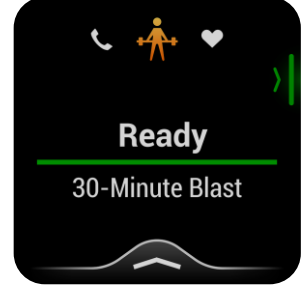

SCREENSHOTS

Herzfrequenzmessung  
am Handgelenk

Fitness-Tracking

Sport Apps

Stresslevel

Trainings

Garmin Pay

Garmin Music  
\*nur bei MUSIC-Modellen

Body Battery

Pulse Ox

Zyklus-Tracking

Sicherheitsassistentz &  
Notfallhilfe

Atem-Tracking

Garmin Coach

Benachrichtigungen  
vom Smartphone

Wasserkonsum

**GARMIN CONNECT™ APP**

Garmin Connect App zeigt dir alle Informationen rund um deiner Gesundheit, Fitness und deinen Aktivitäten. Aktualisiere deine Garmin Produkte, erhalte Insights, werde Teil der Community und mehr.