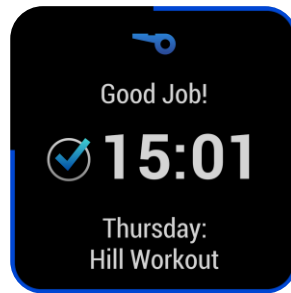

SCREENSHOTS

Herzfrequenzmessung  
am Handgelenk

Fitness-Tracking

Sport Apps

Stresslevel

Trainings

Garmin Pay

Garmin Music  
\*nur bei MUSIC-Modellen

Body Battery

Pulse Ox

Zyklus-Tracking

Sicherheitsassistentz &  
Notfallhilfe

Atem-Tracking

Garmin Coach

Benachrichtigungen  
vom Smartphone

Wasserkonsum

**GARMIN CONNECT™ APP**

Garmin Connect App zeigt dir alle Informationen rund um deiner Gesundheit, Fitness und deinen Aktivitäten. Aktualisiere deine Garmin Produkte, erhalte Insights, werde Teil der Community und mehr.