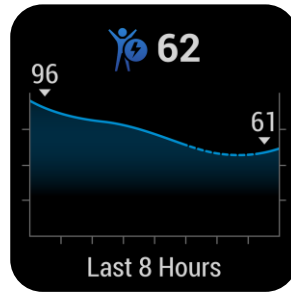

SCREENSHOTS

Herzfrequenzmessung  
am Handgelenk

Fitness-Tracking

Sport Apps

Stresslevel

Trainings

Garmin Pay

Garmin Music  
\*nur bei MUSIC-Modellen

Body Battery

Pulse Ox

Zyklus-Tracking

Sicherheitsassistentz &  
Notfallhilfe

Atem-Tracking

Garmin Coach

Benachrichtigungen  
vom Smartphone

Wasserkonsum