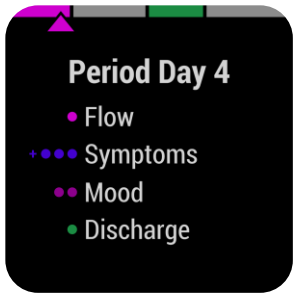

SCREENSHOTS

Herzfrequenzmessung  
am Handgelenk

Fitness-Tracking

Sport Apps

Stresslevel

Trainings

Garmin Pay

Garmin Music  
\*nur bei MUSIC-Modellen

Body Battery

Pulse Ox

Zyklus-Tracking

Sicherheitsassistentz &  
Notfallhilfe

Atem-Tracking

Garmin Coach

Benachrichtigungen  
vom Smartphone

Wasserkonsum