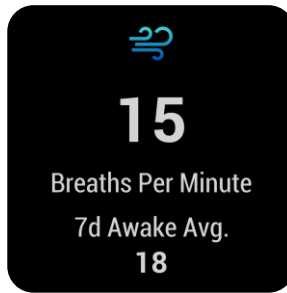

SCREENSHOTS

Herzfrequenzmessung  
am Handgelenk

Fitness-Tracking

Sport Apps

Stresslevel

Trainings

Garmin Pay

Garmin Music  
\*nur bei MUSIC-Modellen

Body Battery

Pulse Ox

Zyklus-Tracking

Sicherheitsassistentz &  
Notfallhilfe

Atem-Tracking

Garmin Coach

Benachrichtigungen  
vom Smartphone

Wasserkonsum

**GARMIN CONNECT™ APP**

Garmin Connect App zeigt dir alle Informationen rund um deiner Gesundheit, Fitness und deinen Aktivitäten. Aktualisiere deine Garmin Produkte, erhalte Insights, werde Teil der Community und mehr.