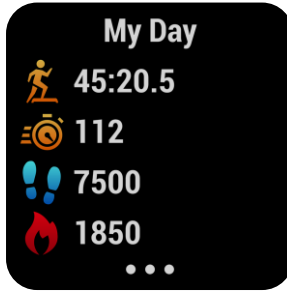

### GARMIN CONNECT™

Diese leistungsstarke App versorgt dich mit Informationen und Analysen rund um deine Aktivitäten. Bietet zusätzliche Funktionen wie Social Media Features, Challenges, Ausrüstungsmanagement und mehr.

### ROBUST UND AUSDAUERND

Entwickelt für die Anforderungen deines Alltags, besteht die Venu® Sq aus robusten Materialien, ist bis 50 m wasserdicht und hält mit einer einzelnen Aufladung bis zu 6 Tage am Stück durch.

SCREENSHOTS

Herzfrequenzmessung  
am Handgelenk

Fitness-Tracking

Sport Apps

Stresslevel

Trainings

Garmin Pay

Garmin Music  
\*nur bei MUSIC-Modellen