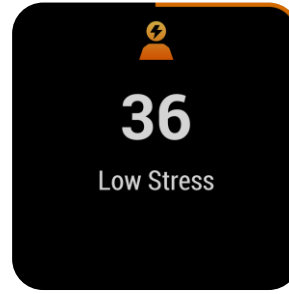

SCREENSHOTS

Herzfrequenzmessung  
am Handgelenk

Fitness-Tracking

Sport Apps

Stresslevel

Trainings

Garmin Pay

Garmin Music  
\*nur bei MUSIC-Modellen