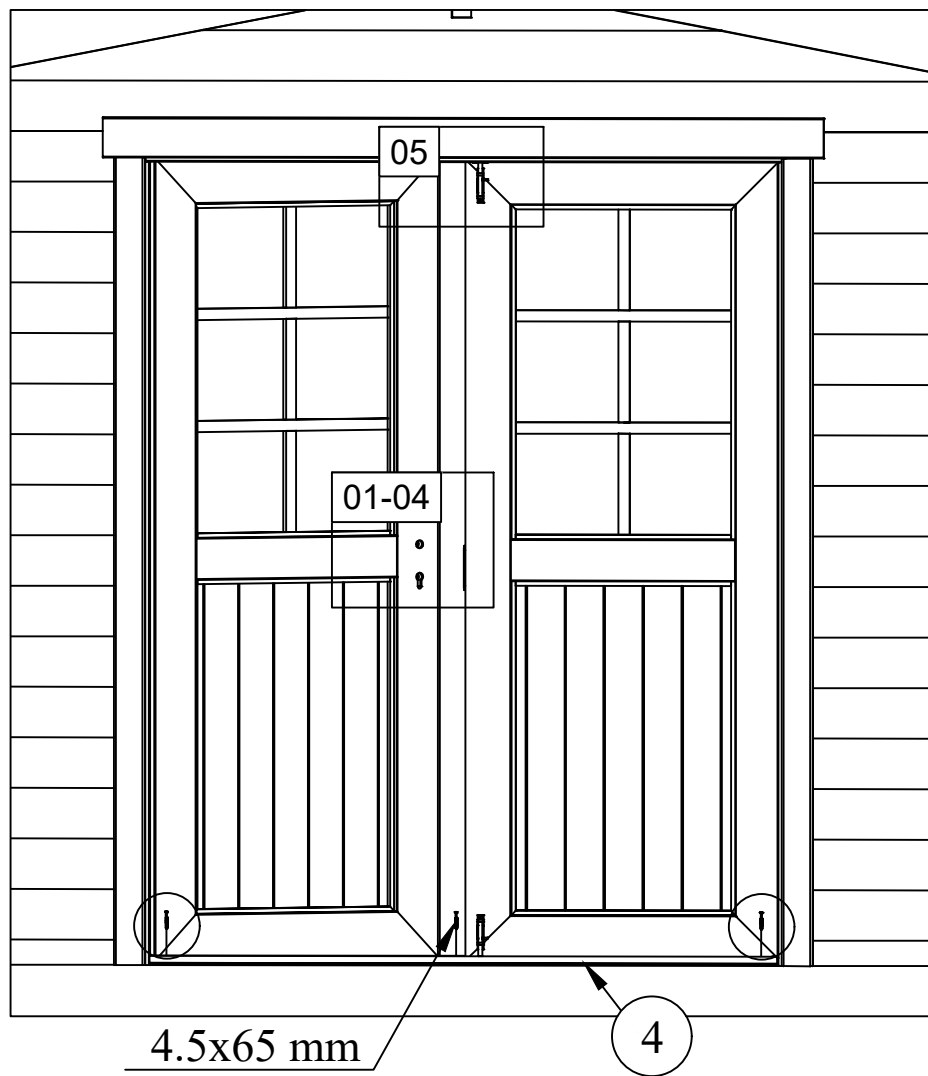

09

Pos	19.12.2017	Piece list - Stückliste - Liste des pièces - Elementi - Stuklijst - Tükítabel 14 94x1850 TUK.2.056.SVP.MMX28 SGA+28	1/2	Q	P (mm)	L (mm)
	Glass size - Glasgröße - Taille de la vitre - Misura del vetro - Glas afmeting - Klaasi mõõt: 502x750 mm					
						
						 1418x1794 mm
1	Upper door jamb - Türrahmen oben - Cadre de porte supérieur - Telaio superiore della porta - Bovendorpel - Ukse ülemine leng		1	66x100	1438	
2	Left door jamb - Türrahmen links - Cadre de porte gauche - Telaio montante sinistro della porta - Linkerstijl deurframe - Ukse vasak leng		1	66x80	1850	
3	Right door jamb - Türrahmen rechts - Cadre de porte droit - Telaio montante destro della porta - Rechterstijl deurframe - Ukse parem leng		1	66x80	1850	
4	Doorstep - Swelle - Barre de seuil - Soglia della porta - Deurdorpel - Lävepakk		1	20x21	1418	
5	Connection strip - Deckleiste - Baguette de battement - Profilo verticale della porta - Stulplijst - Kokkuvältsiliist		1	13x32	1812	
6	Georgian bars - Sprossen - Croisillons - La griglia georgiana - Raamverdeling - Petteliistud		2	15x25	784	
7	Georgian bars - Sprossen - Croisillons - La griglia georgiana - Raamverdeling - Petteliistud		4	15x25	536	

01

04

02

05

03

06