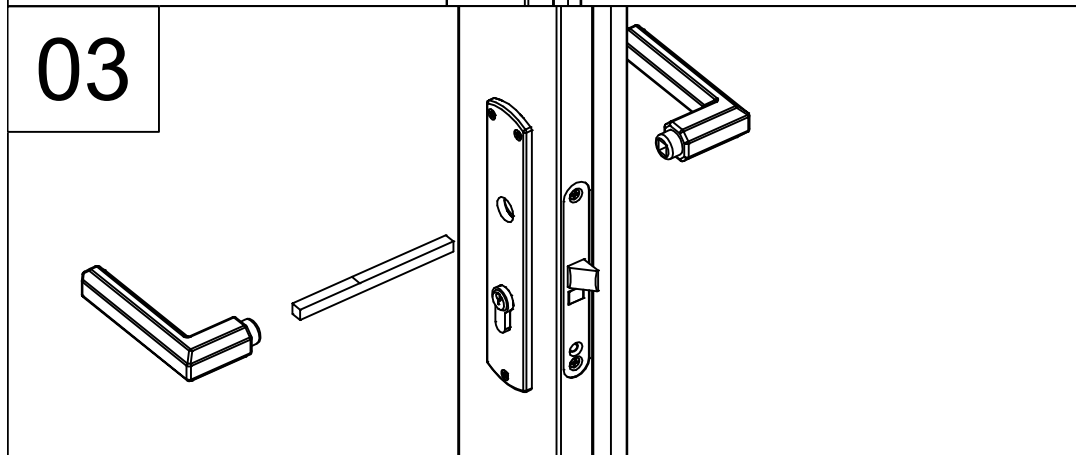

09

Pos	19.12.2017	Piece list - Stückliste - Liste des pièces - Elementi - Stuklijst - Tükítabel 14 94x1850 TUK.2.056.SVP.MMX28 SGA+28	1/2	Q	P (mm)	L (mm)
	Glass size - Glasgröße - Taille de la vitre - Misura del vetro - Glas afmeting - Klaasi mõõt: 502x750 mm					
						
						 1418x1794 mm
1	Upper door jamb - Türrahmen oben - Cadre de porte supérieur - Telaio superiore della porta - Bovendorpel - Ukse ülemine leng		1	66x100	1438	
2	Left door jamb - Türrahmen links - Cadre de porte gauche - Telaio montante sinistro della porta - Linkerstijl deurframe - Ukse vasak leng		1	66x80	1850	
3	Right door jamb - Türrahmen rechts - Cadre de porte droit - Telaio montante destro della porta - Rechterstijl deurframe - Ukse parem leng		1	66x80	1850	
4	Doorstep - Swelle - Barre de seuil - Soglia della porta - Deurdorpel - Lävepakk		1	20x21	1418	
5	Connection strip - Deckleiste - Baguette de battement - Profilo verticale della porta - Stulplijst - Kokkuvältsiliist		1	13x32	1812	
6	Georgian bars - Sprossen - Croisillons - La griglia georgiana - Raamverdeling - Petteliistud		2	15x25	784	
7	Georgian bars - Sprossen - Croisillons - La griglia georgiana - Raamverdeling - Petteliistud		4	15x25	536	

01

04

02

05

03

06