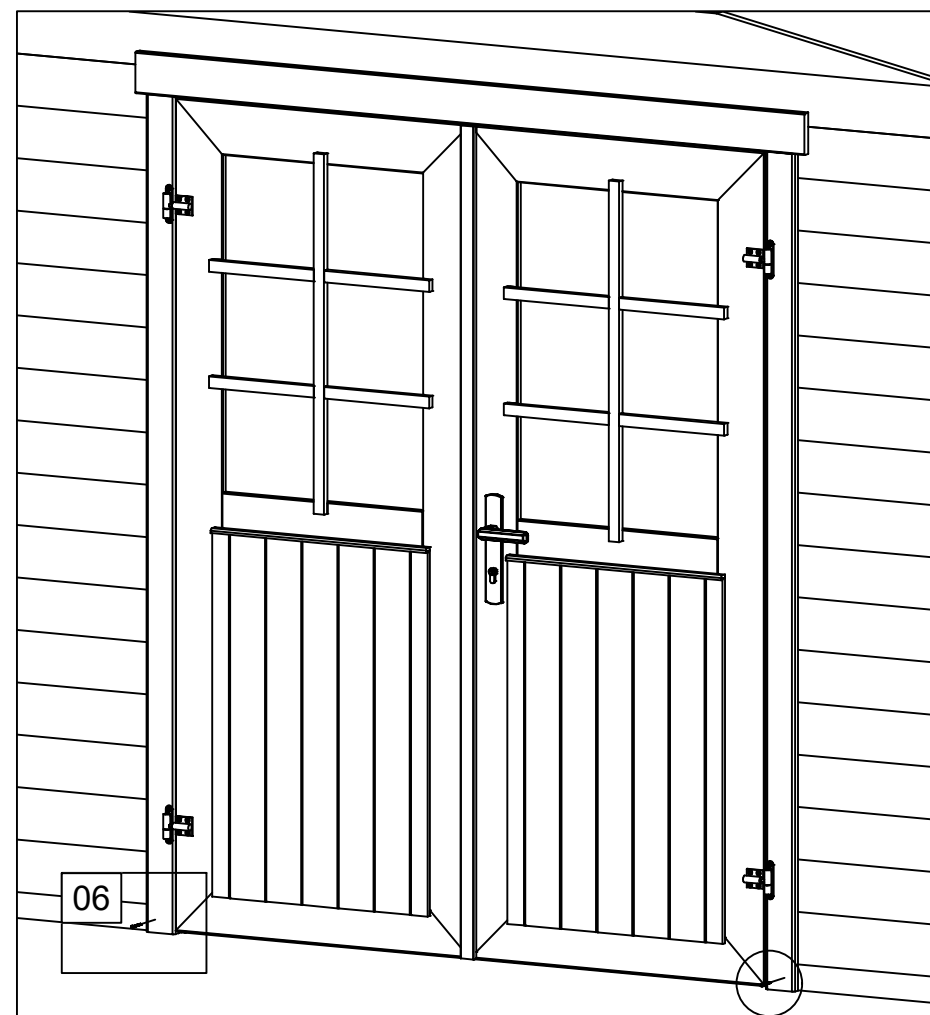

09

Pos	19.12.2017	Piece list - Stückliste - Liste des pièces - Elementi - Stuklijst - Tükítabel 14 94x1850 TUK.2.056.SVP.MMX28 SGA+28	1/2	Q	P (mm)	L (mm)
	Glass size - Glasgröße - Taille de la vitre - Misura del vetro - Glas afmeting - Klaasi mõõt: 502x750 mm					
						
						 1418x1794 mm
1	Upper door jamb - Türrahmen oben - Cadre de porte supérieur - Telaio superiore della porta - Bovendorpel - Ukse ülemine leng		1	66x100	1438	
2	Left door jamb - Türrahmen links - Cadre de porte gauche - Telaio montante sinistro della porta - Linkerstijl deurframe - Ukse vasak leng		1	66x80	1850	
3	Right door jamb - Türrahmen rechts - Cadre de porte droit - Telaio montante destro della porta - Rechterstijl deurframe - Ukse parem leng		1	66x80	1850	
4	Doorstep - Swelle - Barre de seuil - Soglia della porta - Deurdorpel - Lävepakk		1	20x21	1418	
5	Connection strip - Deckleiste - Baguette de battement - Profilo verticale della porta - Stulplijst - Kokkuvältsiliist		1	13x32	1812	
6	Georgian bars - Sprossen - Croisillons - La griglia georgiana - Raamverdeling - Petteliistud		2	15x25	784	
7	Georgian bars - Sprossen - Croisillons - La griglia georgiana - Raamverdeling - Petteliistud		4	15x25	536	

01

04

02

05

03

06