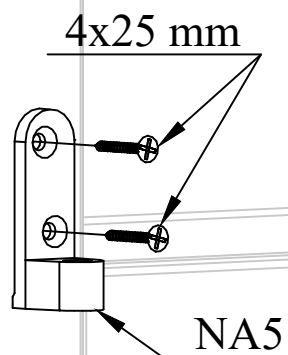

02

04

03

05

06

08

07-1

07-2

09

Pos	19.12.2017	Piece list - Stückliste - Liste des pièces - Elementi - Stuklijst - Tükítabel 14 94x1850 TUK.2.056.SVP.MMX28 SGA+28	1/2	Q	P (mm)	L (mm)
	Glass size - Glasgröße - Taille de la vitre - Misura del vetro - Glas afmeting - Klaasi mõõt: 502x750 mm					
						
						 1418x1794 mm
1	Upper door jamb - Türrahmen oben - Cadre de porte supérieur - Telaio superiore della porta - Bovendorpel - Ukse ülemine leng		1	66x100	1438	
2	Left door jamb - Türrahmen links - Cadre de porte gauche - Telaio montante sinistro della porta - Linkerstijl deurframe - Ukse vasak leng		1	66x80	1850	
3	Right door jamb - Türrahmen rechts - Cadre de porte droit - Telaio montante destro della porta - Rechterstijl deurframe - Ukse parem leng		1	66x80	1850	
4	Doorstep - Swelle - Barre de seuil - Soglia della porta - Deurdorpel - Lävepakk		1	20x21	1418	
5	Connection strip - Deckleiste - Baguette de battement - Profilo verticale della porta - Stulplijst - Kokkuvältsiliist		1	13x32	1812	
6	Georgian bars - Sprossen - Croisillons - La griglia georgiana - Raamverdeling - Petteliistud		2	15x25	784	
7	Georgian bars - Sprossen - Croisillons - La griglia georgiana - Raamverdeling - Petteliistud		4	15x25	536	