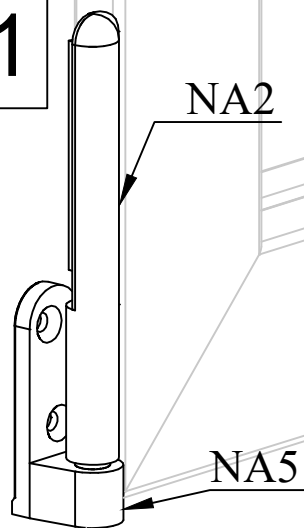

02

04

03

05

06

08

07-1

07-2

09

Pos	19.12.2017	Piece list - Stückliste - Liste des pièces - Elementi - Stuklijst - Tükítabel 14 94x1850 TUK.2.056.SVP.MMX28 SGA+28	1/2	Q	P (mm)	L (mm)
	Glass size - Glasgröße - Taille de la vitre - Misura del vetro - Glas afmeting - Klaasi mõõt: 502x750 mm					
						
						 1418x1794 mm
1	Upper door jamb - Türrahmen oben - Cadre de porte supérieur - Telaio superiore della porta - Bovendorpel - Ukse ülemine leng		1	66x100	1438	
2	Left door jamb - Türrahmen links - Cadre de porte gauche - Telaio montante sinistro della porta - Linkerstijl deurframe - Ukse vasak leng		1	66x80	1850	
3	Right door jamb - Türrahmen rechts - Cadre de porte droit - Telaio montante destro della porta - Rechterstijl deurframe - Ukse parem leng		1	66x80	1850	
4	Doorstep - Swelle - Barre de seuil - Soglia della porta - Deurdorpel - Lävepakk		1	20x21	1418	
5	Connection strip - Deckleiste - Baguette de battement - Profilo verticale della porta - Stulplijst - Kokkuvältsiliist		1	13x32	1812	
6	Georgian bars - Sprossen - Croisillons - La griglia georgiana - Raamverdeling - Petteliistud		2	15x25	784	
7	Georgian bars - Sprossen - Croisillons - La griglia georgiana - Raamverdeling - Petteliistud		4	15x25	536	