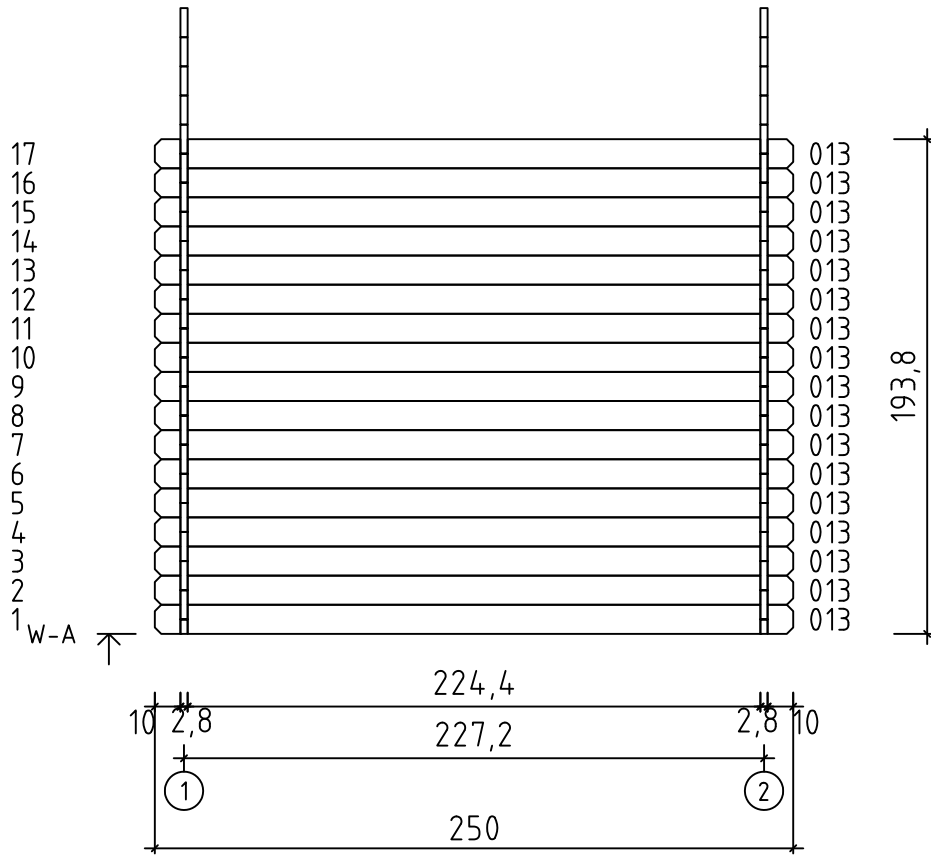

Art. nr. 2837250