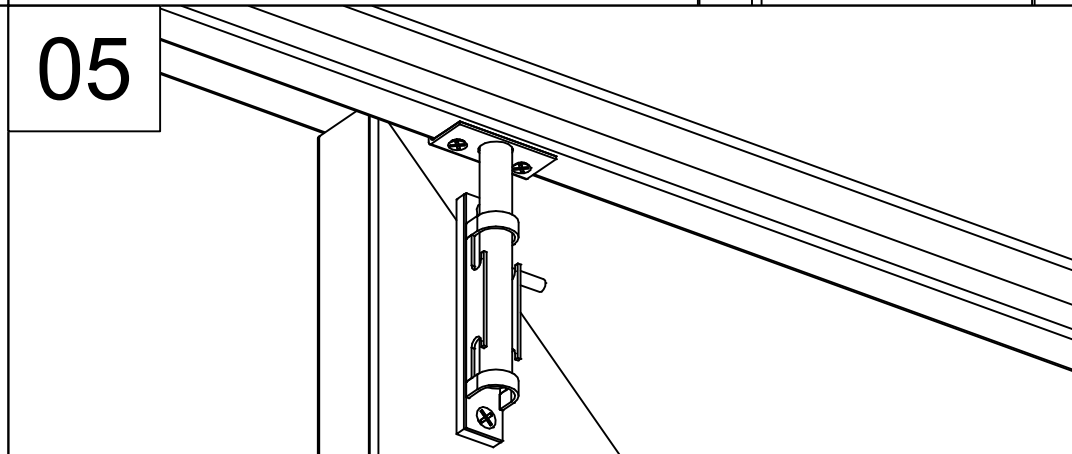

09

Pos	19.12.2017	Piece list - Stückliste - Liste des pièces - Elementi - Stuklijst - Tükítabel 14 94x1850 TUK.2.056.SVP.MMX28 SGA+28	1/2	Q	P (mm)	L (mm)
	Glass size - Glasgröße - Taille de la vitre - Misura del vetro - Glas afmeting - Klaasi mõõt: 502x750 mm					
						
						 1418x1794 mm
1	Upper door jamb - Türrahmen oben - Cadre de porte supérieur - Telaio superiore della porta - Bovendorpel - Ukse ülemine leng		1	66x100	1438	
2	Left door jamb - Türrahmen links - Cadre de porte gauche - Telaio montante sinistro della porta - Linkerstijl deurframe - Ukse vasak leng		1	66x80	1850	
3	Right door jamb - Türrahmen rechts - Cadre de porte droit - Telaio montante destro della porta - Rechterstijl deurframe - Ukse parem leng		1	66x80	1850	
4	Doorstep - Swelle - Barre de seuil - Soglia della porta - Deurdorpel - Lävepakk		1	20x21	1418	
5	Connection strip - Deckleiste - Baguette de battement - Profilo verticale della porta - Stulplijst - Kokkuvältsiliist		1	13x32	1812	
6	Georgian bars - Sprossen - Croisillons - La griglia georgiana - Raamverdeling - Petteliistud		2	15x25	784	
7	Georgian bars - Sprossen - Croisillons - La griglia georgiana - Raamverdeling - Petteliistud		4	15x25	536	

01

04

02

05

03

06