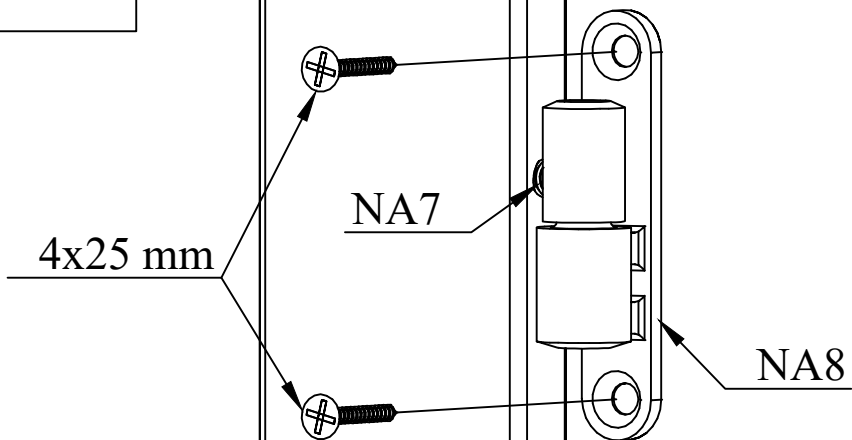

02

04

03

05

06

08

07-1

07-2

09

Pos	19.12.2017	Piece list - Stückliste - Liste des pièces - Elementi - Stuklijst - Tükítabel 14 94x1850 TUK.2.056.SVP.MMX28 SGA+28	1/2	Q	P (mm)	L (mm)
	Glass size - Glasgröße - Taille de la vitre - Misura del vetro - Glas afmeting - Klaasi mõõt: 502x750 mm					
						
						 1418x1794 mm
1	Upper door jamb - Türrahmen oben - Cadre de porte supérieur - Telaio superiore della porta - Bovendorpel - Ukse ülemine leng		1	66x100	1438	
2	Left door jamb - Türrahmen links - Cadre de porte gauche - Telaio montante sinistro della porta - Linkerstijl deurframe - Ukse vasak leng		1	66x80	1850	
3	Right door jamb - Türrahmen rechts - Cadre de porte droit - Telaio montante destro della porta - Rechterstijl deurframe - Ukse parem leng		1	66x80	1850	
4	Doorstep - Swelle - Barre de seuil - Soglia della porta - Deurdorpel - Lävepakk		1	20x21	1418	
5	Connection strip - Deckleiste - Baguette de battement - Profilo verticale della porta - Stulplijst - Kokkuvältsiliist		1	13x32	1812	
6	Georgian bars - Sprossen - Croisillons - La griglia georgiana - Raamverdeling - Petteliistud		2	15x25	784	
7	Georgian bars - Sprossen - Croisillons - La griglia georgiana - Raamverdeling - Petteliistud		4	15x25	536	