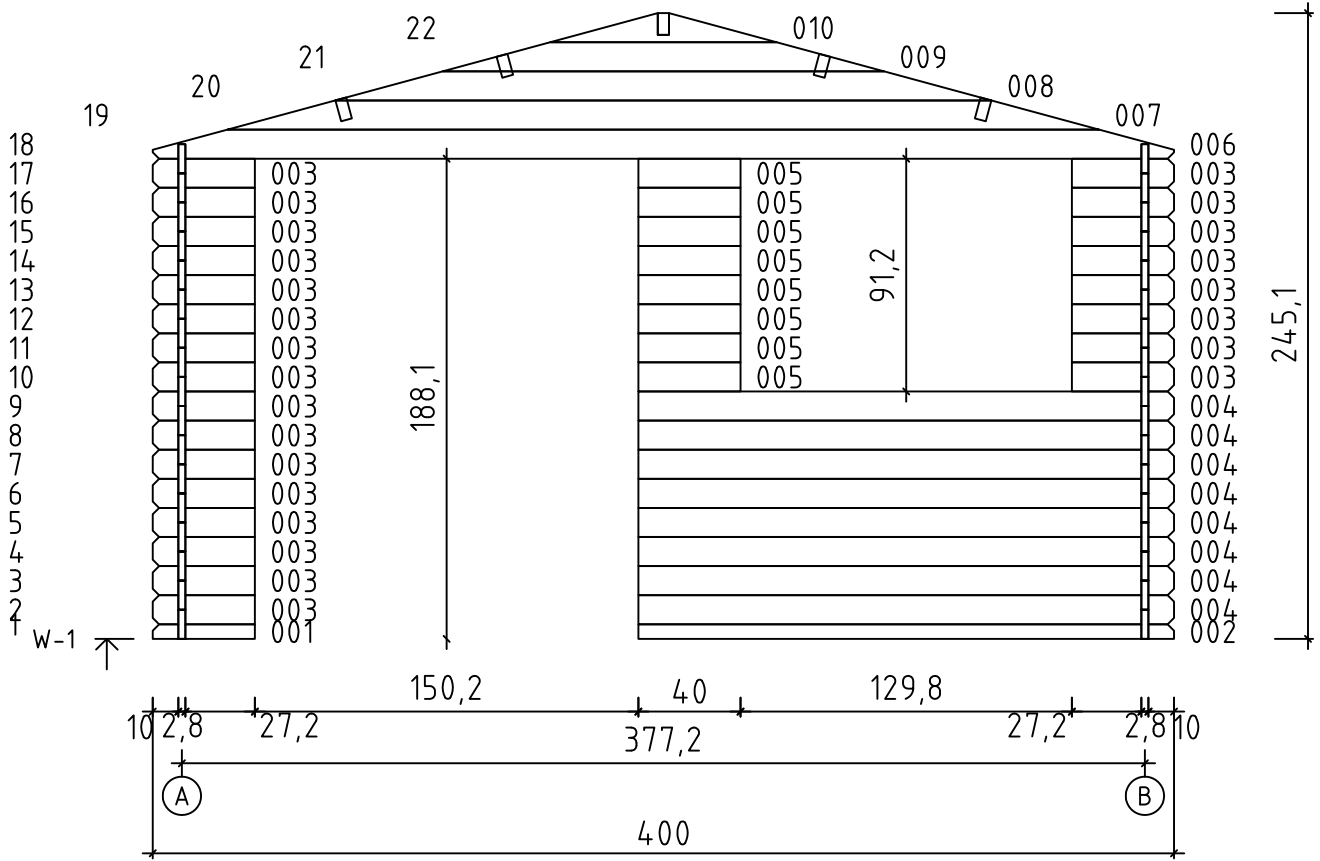

Art. nr. 2837250