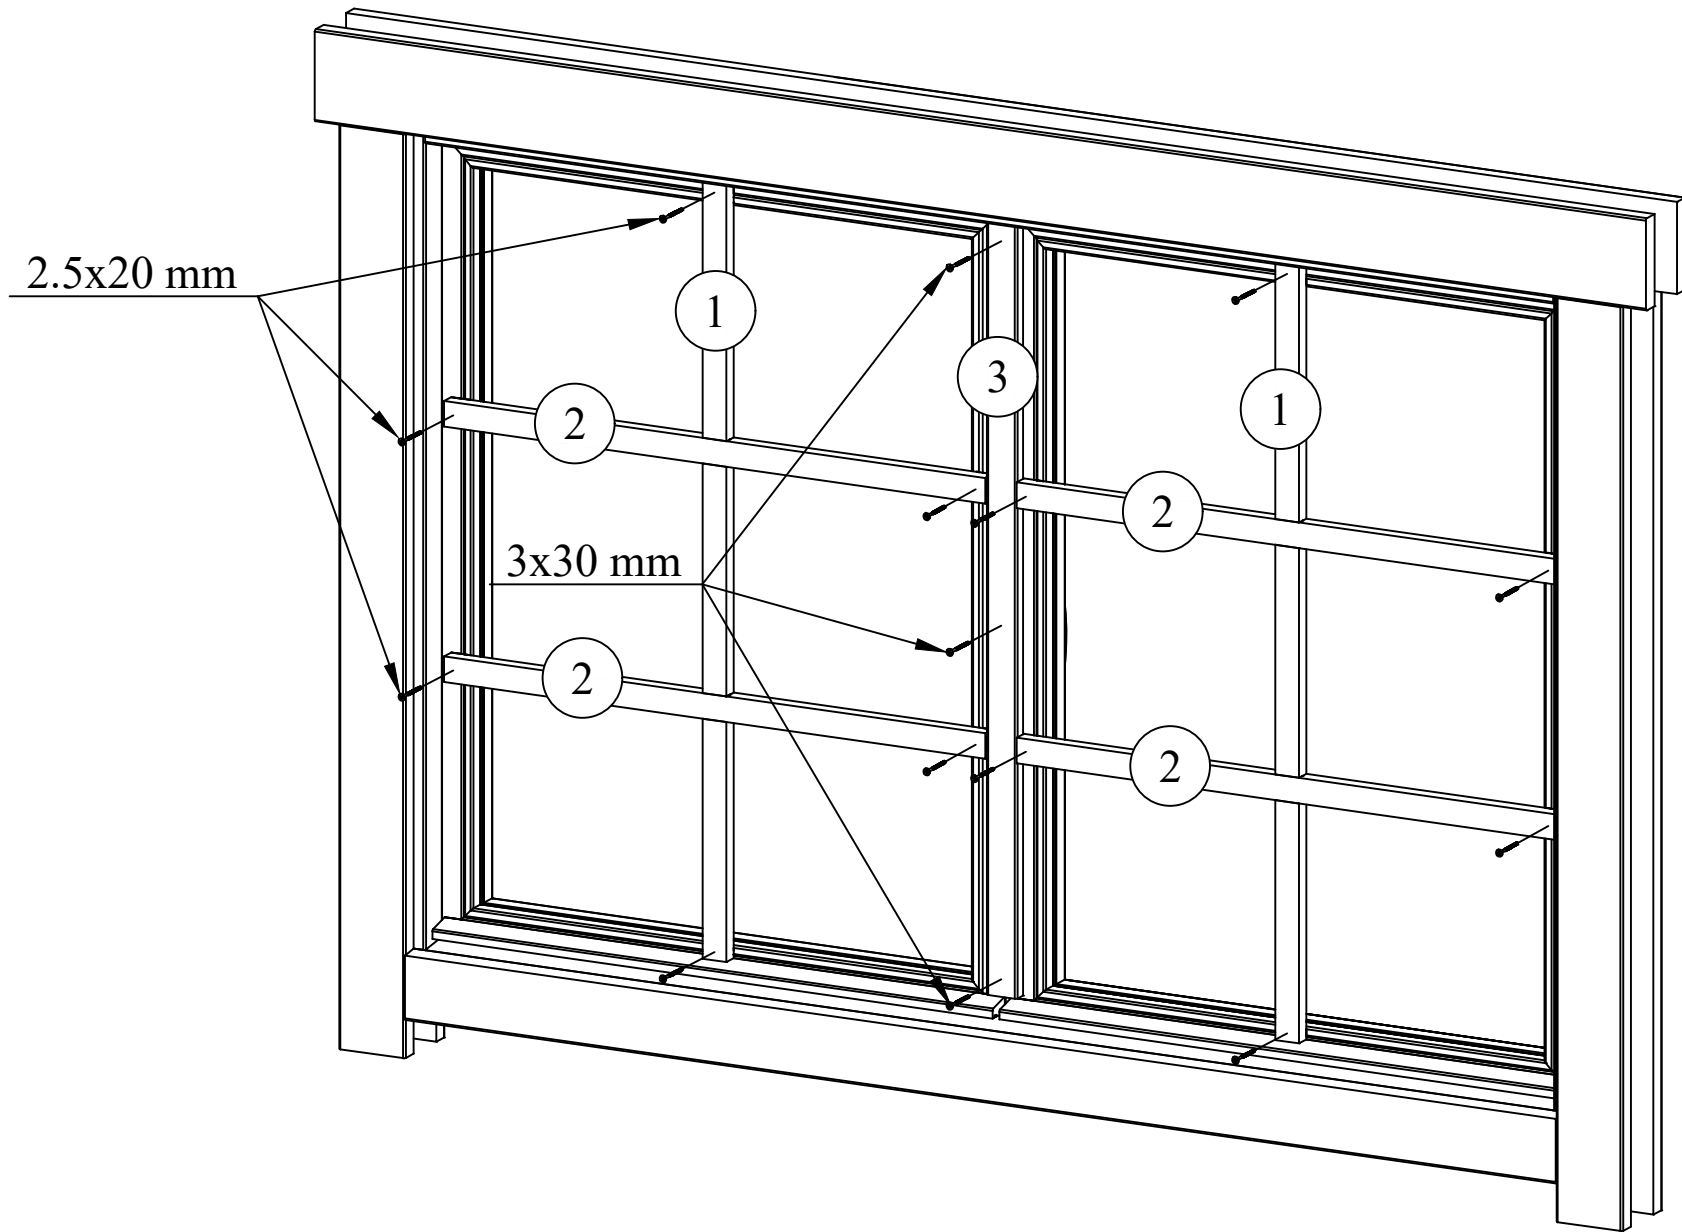

09

Pos	19.12.2017	Piece list - Stückliste - Liste des pièces - Elementi - Stuklijst - Tükítabel 14 94x1850 TUK.2.056.SVP.MMX28 SGA+28	1/2	Q	P (mm)	L (mm)
	Glass size - Glasgröße - Taille de la vitre - Misura del vetro - Glas afmeting - Klaasi mõõt: 502x750 mm					
						
						 1418x1794 mm
1	Upper door jamb - Türrahmen oben - Cadre de porte supérieur - Telaio superiore della porta - Bovendorpel - Ukse ülemine leng		1	66x100	1438	
2	Left door jamb - Türrahmen links - Cadre de porte gauche - Telaio montante sinistro della porta - Linkerstijl deurframe - Ukse vasak leng		1	66x80	1850	
3	Right door jamb - Türrahmen rechts - Cadre de porte droit - Telaio montante destro della porta - Rechterstijl deurframe - Ukse parem leng		1	66x80	1850	
4	Doorstep - Swelle - Barre de seuil - Soglia della porta - Deurdorpel - Lävepakk		1	20x21	1418	
5	Connection strip - Deckleiste - Baguette de battement - Profilo verticale della porta - Stulplijst - Kokkuvältsiliist		1	13x32	1812	
6	Georgian bars - Sprossen - Croisillons - La griglia georgiana - Raamverdeling - Petteliistud		2	15x25	784	
7	Georgian bars - Sprossen - Croisillons - La griglia georgiana - Raamverdeling - Petteliistud		4	15x25	536	