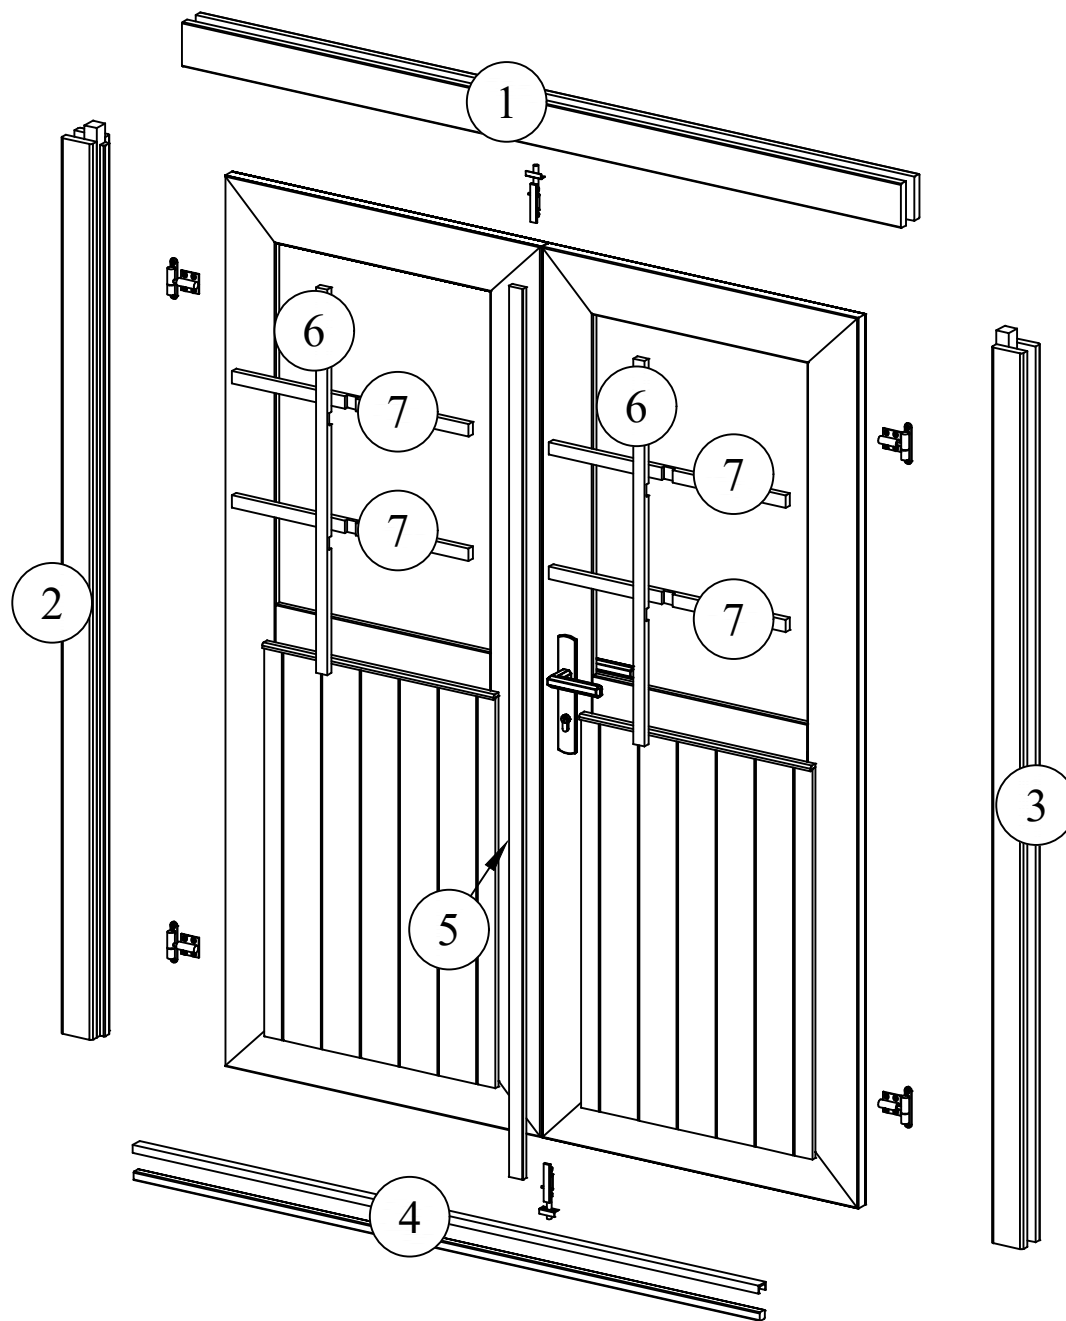

09

Pos	19.12.2017	Piece list - Stückliste - Liste des pièces - Elementi - Stuklijst - Tükítabel 14 94x1850 TUK.2.056.SVP.MMX28 SGA+28	1/2	Q	P (mm)	L (mm)
	Glass size - Glasgröße - Taille de la vitre - Misura del vetro - Glas afmeting - Klaasi mõõt: 502x750 mm					
						
						 1418x1794 mm
1	Upper door jamb - Türrahmen oben - Cadre de porte supérieur - Telaio superiore della porta - Bovendorpel - Ukse ülemine leng		1	66x100	1438	
2	Left door jamb - Türrahmen links - Cadre de porte gauche - Telaio montante sinistro della porta - Linkerstijl deurframe - Ukse vasak leng		1	66x80	1850	
3	Right door jamb - Türrahmen rechts - Cadre de porte droit - Telaio montante destro della porta - Rechterstijl deurframe - Ukse parem leng		1	66x80	1850	
4	Doorstep - Swelle - Barre de seuil - Soglia della porta - Deurdorpel - Lävepakk		1	20x21	1418	
5	Connection strip - Deckleiste - Baguette de battement - Profilo verticale della porta - Stulplijst - Kokkuvältsiliist		1	13x32	1812	
6	Georgian bars - Sprossen - Croisillons - La griglia georgiana - Raamverdeling - Petteliistud		2	15x25	784	
7	Georgian bars - Sprossen - Croisillons - La griglia georgiana - Raamverdeling - Petteliistud		4	15x25	536	