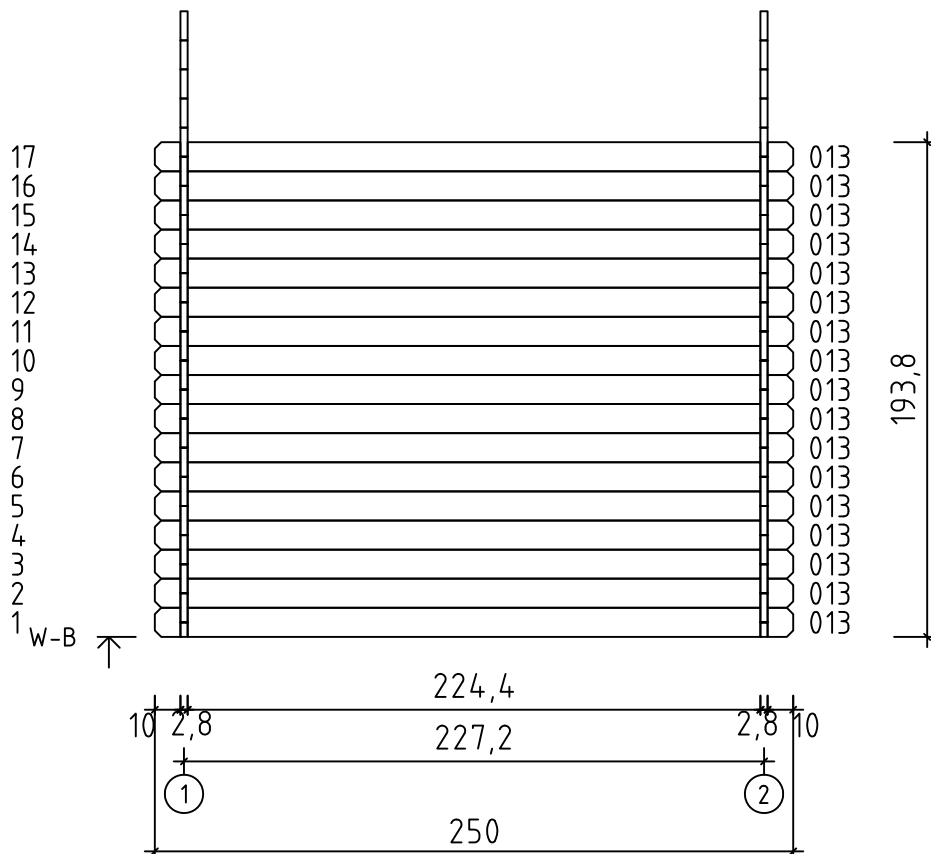

Art. nr. 2837250