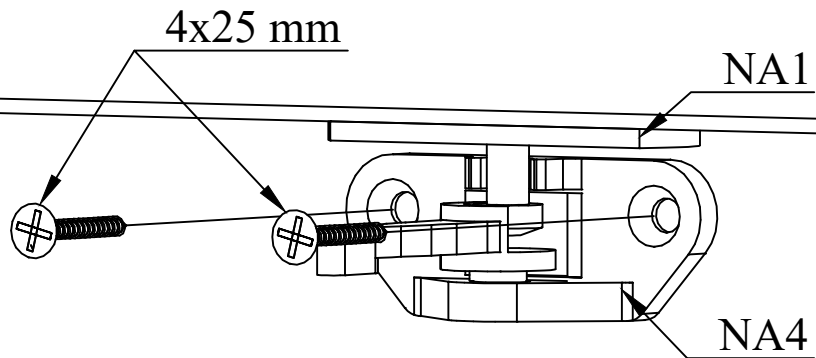

02

04

03

05

06

08

07-1

07-2

09

Pos	19.12.2017	Piece list - Stückliste - Liste des pièces - Elementi - Stuklijst - Tükítabel 14 94x1850 TUK.2.056.SVP.MMX28 SGA+28	1/2	Q	P (mm)	L (mm)
	Glass size - Glasgröße - Taille de la vitre - Misura del vetro - Glas afmeting - Klaasi mõõt: 502x750 mm					
						
						 1418x1794 mm
1	Upper door jamb - Türrahmen oben - Cadre de porte supérieur - Telaio superiore della porta - Bovendorpel - Ukse ülemine leng		1	66x100	1438	
2	Left door jamb - Türrahmen links - Cadre de porte gauche - Telaio montante sinistro della porta - Linkerstijl deurframe - Ukse vasak leng		1	66x80	1850	
3	Right door jamb - Türrahmen rechts - Cadre de porte droit - Telaio montante destro della porta - Rechterstijl deurframe - Ukse parem leng		1	66x80	1850	
4	Doorstep - Swelle - Barre de seuil - Soglia della porta - Deurdorpel - Lävepakk		1	20x21	1418	
5	Connection strip - Deckleiste - Baguette de battement - Profilo verticale della porta - Stulplijst - Kokkuvältsiliist		1	13x32	1812	
6	Georgian bars - Sprossen - Croisillons - La griglia georgiana - Raamverdeling - Petteliistud		2	15x25	784	
7	Georgian bars - Sprossen - Croisillons - La griglia georgiana - Raamverdeling - Petteliistud		4	15x25	536	