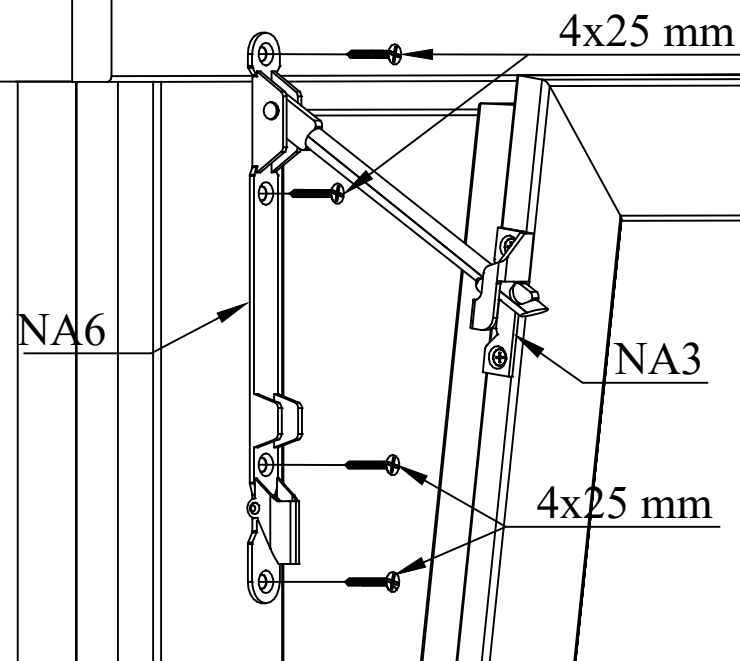

02

04

03

05

06

08

07-1

07-2

09

Pos	19.12.2017	Piece list - Stückliste - Liste des pièces - Elementi - Stuklijst - Tükítabel 14 94x1850 TUK.2.056.SVP.MMX28 SGA+28	1/2	Q	P (mm)	L (mm)
	Glass size - Glasgröße - Taille de la vitre - Misura del vetro - Glas afmeting - Klaasi mõõt: 502x750 mm					
						
						 1418x1794 mm
1	Upper door jamb - Türrahmen oben - Cadre de porte supérieur - Telaio superiore della porta - Bovendorpel - Ukse ülemine leng		1	66x100	1438	
2	Left door jamb - Türrahmen links - Cadre de porte gauche - Telaio montante sinistro della porta - Linkerstijl deurframe - Ukse vasak leng		1	66x80	1850	
3	Right door jamb - Türrahmen rechts - Cadre de porte droit - Telaio montante destro della porta - Rechterstijl deurframe - Ukse parem leng		1	66x80	1850	
4	Doorstep - Swelle - Barre de seuil - Soglia della porta - Deurdorpel - Lävepakk		1	20x21	1418	
5	Connection strip - Deckleiste - Baguette de battement - Profilo verticale della porta - Stulplijst - Kokkuvältsiliist		1	13x32	1812	
6	Georgian bars - Sprossen - Croisillons - La griglia georgiana - Raamverdeling - Petteliistud		2	15x25	784	
7	Georgian bars - Sprossen - Croisillons - La griglia georgiana - Raamverdeling - Petteliistud		4	15x25	536	

01

04

02

05

03

06