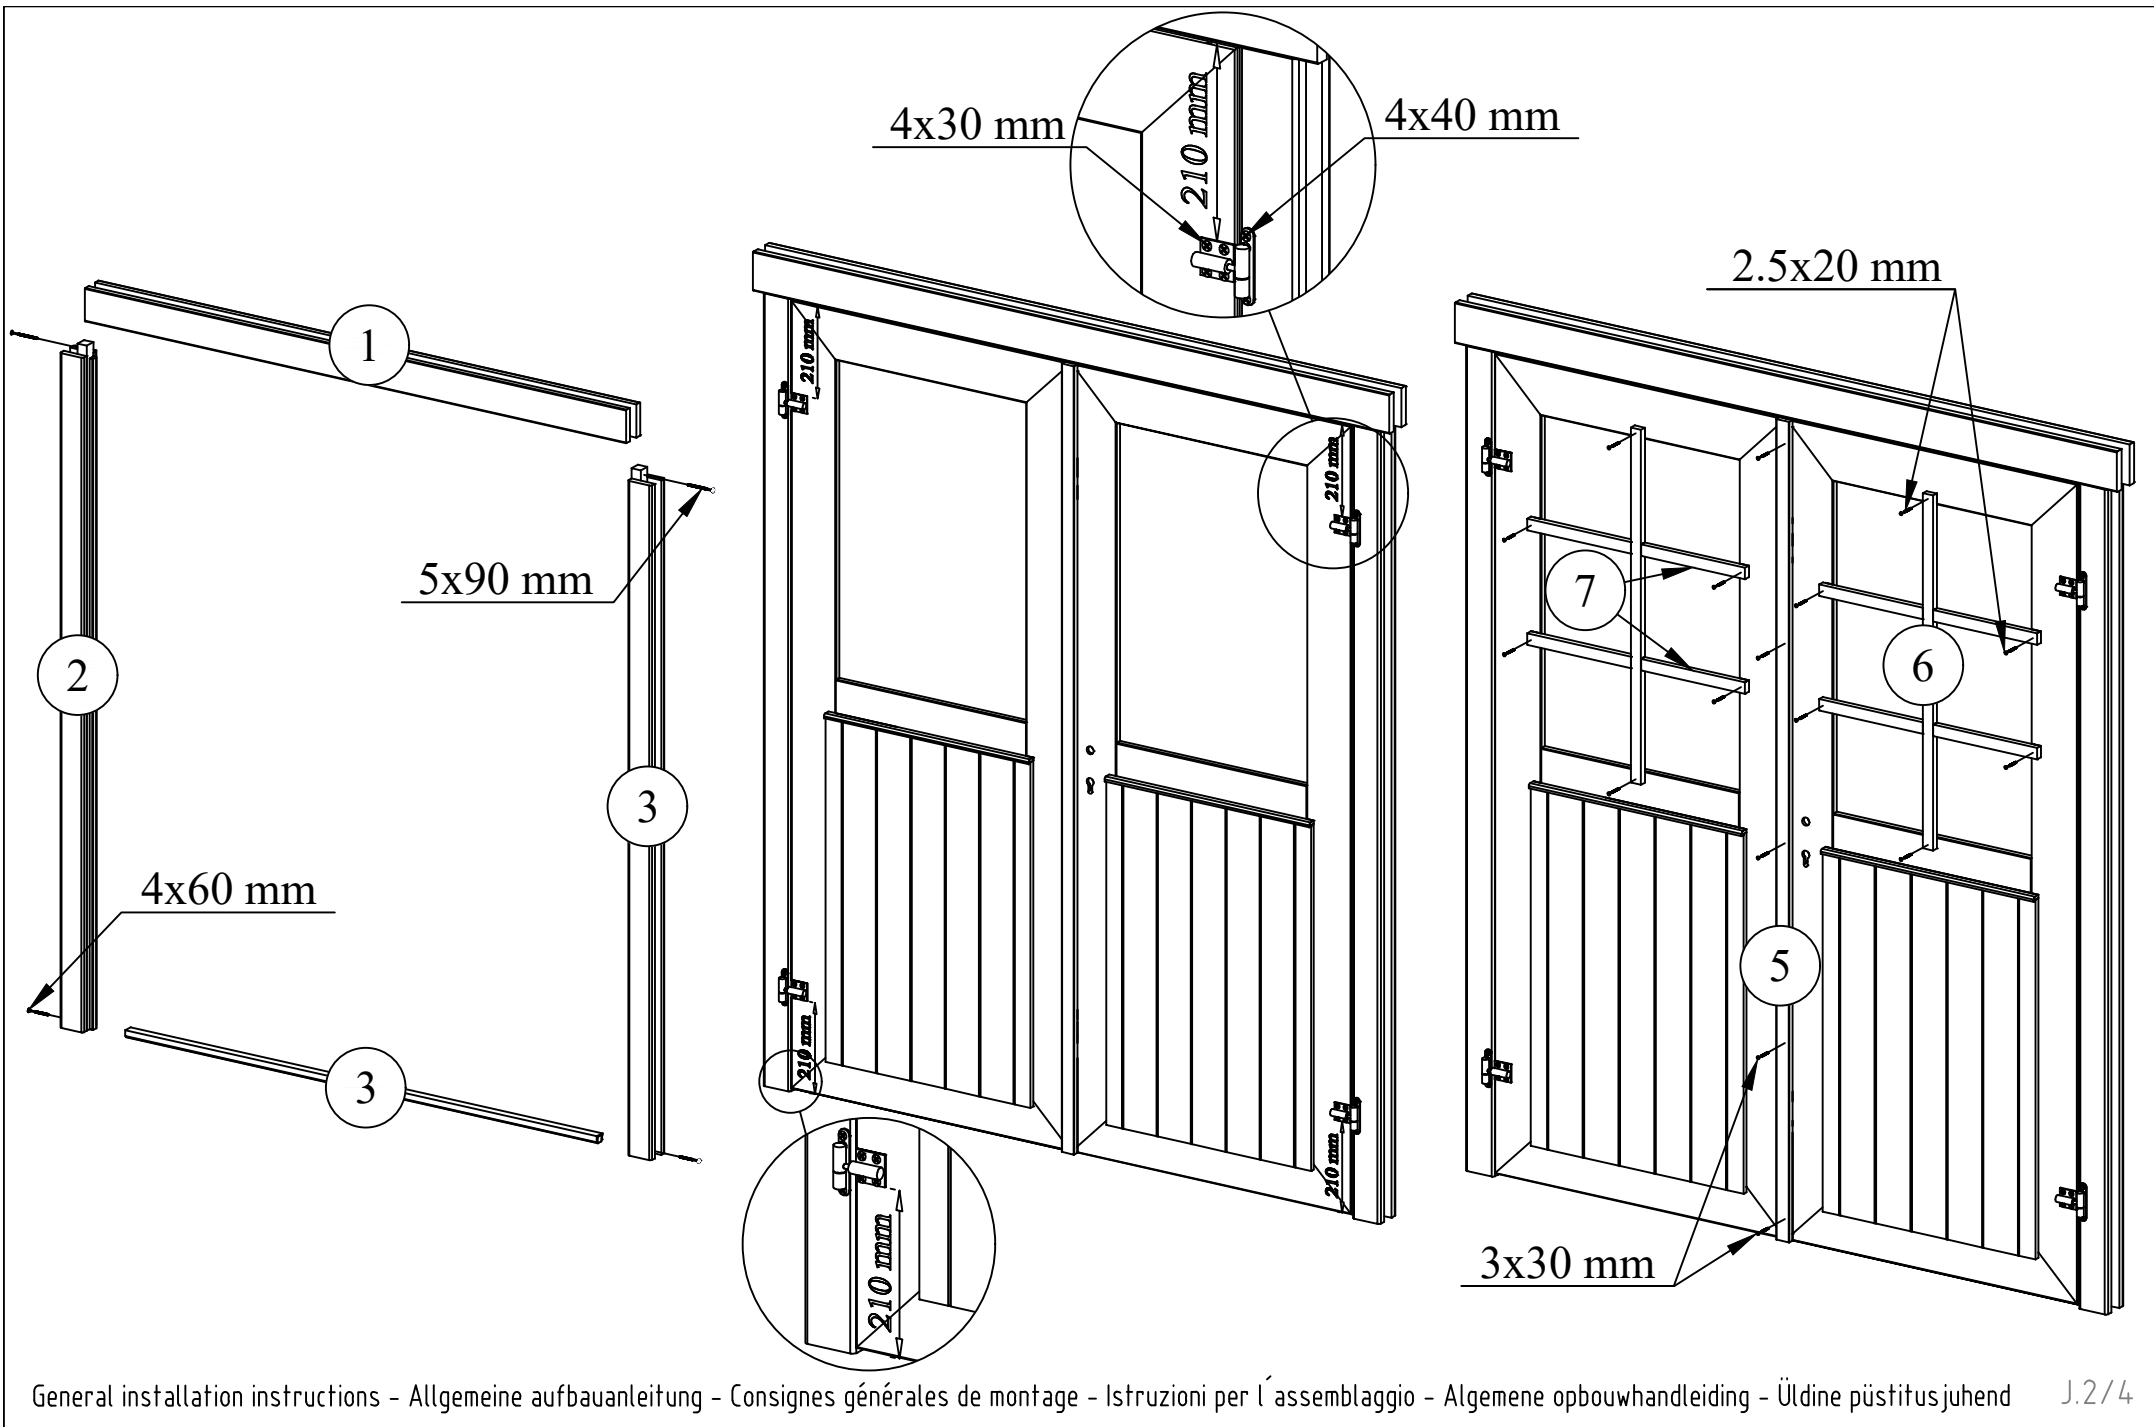

09

Pos	19.12.2017	Piece list - Stückliste - Liste des pièces - Elementi - Stuklijst - Tükítabel 14 94x1850 TUK.2.056.SVP.MMX28 SGA+28	1/2	Q	P (mm)	L (mm)
	Glass size - Glasgröße - Taille de la vitre - Misura del vetro - Glas afmeting - Klaasi mõõt: 502x750 mm					
						
						 1418x1794 mm
1	Upper door jamb - Türrahmen oben - Cadre de porte supérieur - Telaio superiore della porta - Bovendorpel - Ukse ülemine leng		1	66x100	1438	
2	Left door jamb - Türrahmen links - Cadre de porte gauche - Telaio montante sinistro della porta - Linkerstijl deurframe - Ukse vasak leng		1	66x80	1850	
3	Right door jamb - Türrahmen rechts - Cadre de porte droit - Telaio montante destro della porta - Rechterstijl deurframe - Ukse parem leng		1	66x80	1850	
4	Doorstep - Swelle - Barre de seuil - Soglia della porta - Deurdorpel - Lävepakk		1	20x21	1418	
5	Connection strip - Deckleiste - Baguette de battement - Profilo verticale della porta - Stulplijst - Kokkuvältsiliist		1	13x32	1812	
6	Georgian bars - Sprossen - Croisillons - La griglia georgiana - Raamverdeling - Petteliistud		2	15x25	784	
7	Georgian bars - Sprossen - Croisillons - La griglia georgiana - Raamverdeling - Petteliistud		4	15x25	536	