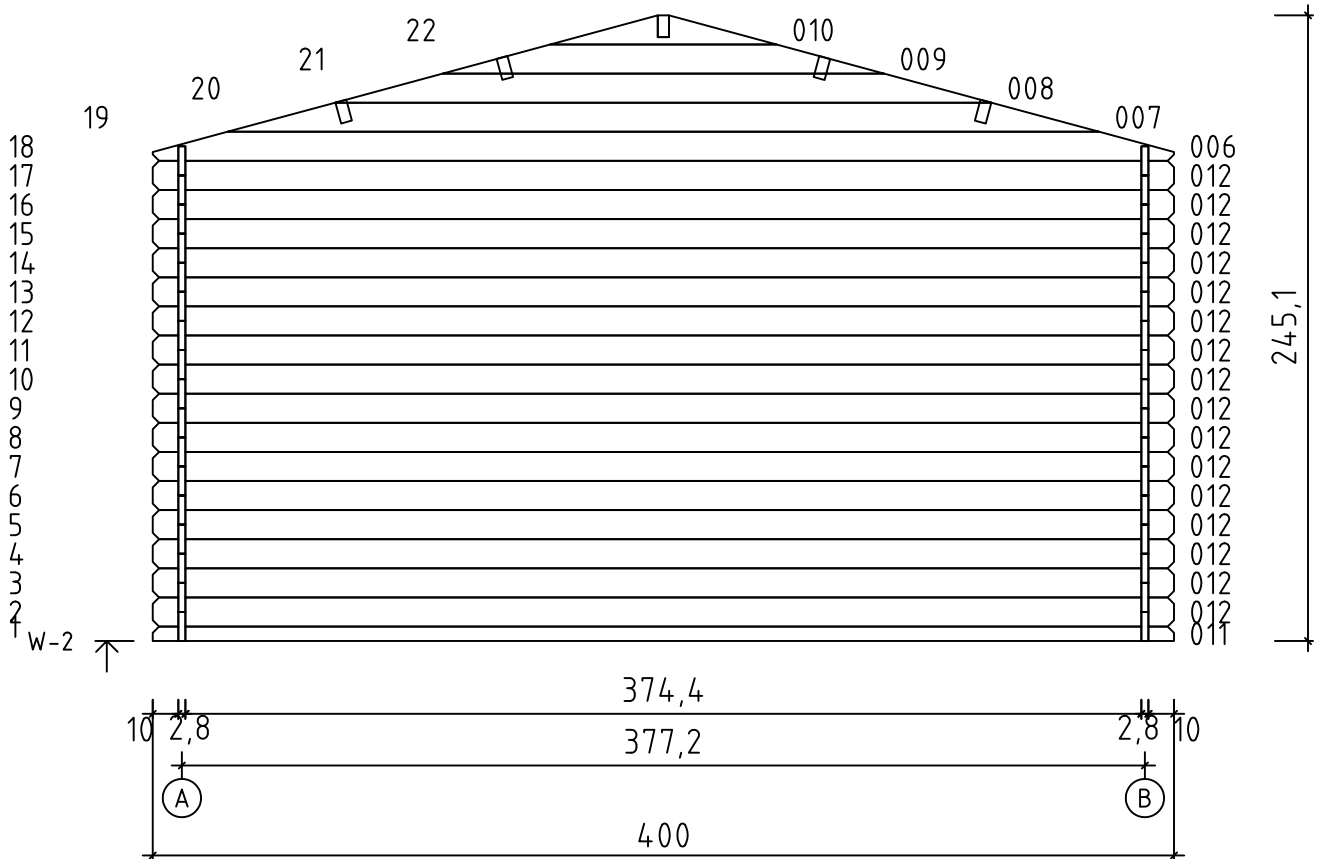

Art. nr. 2837250