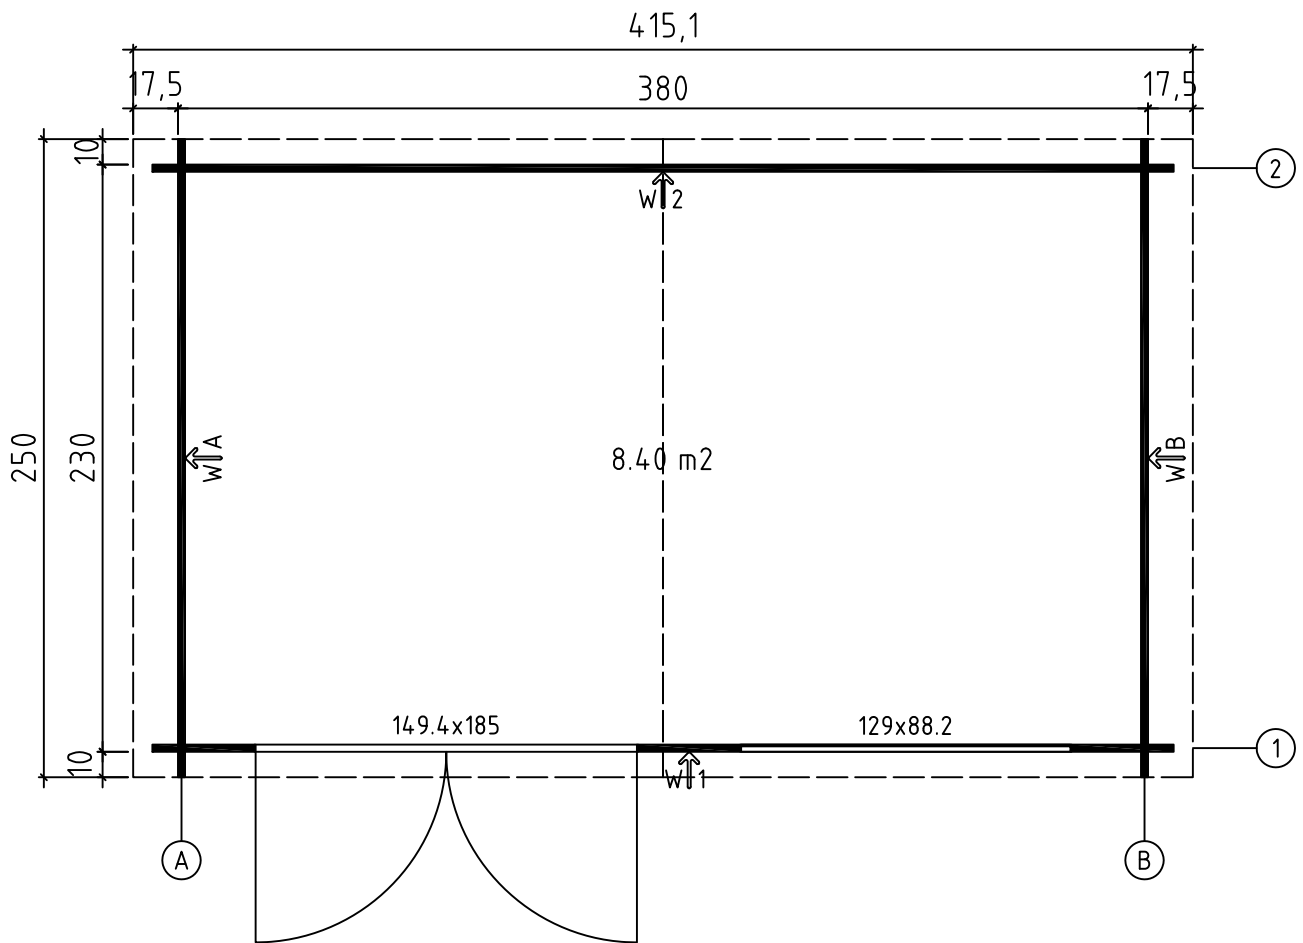

Groundplan - Grundplan - Plan de masse - Planimetria - Plattegrond -
Põhiplaan