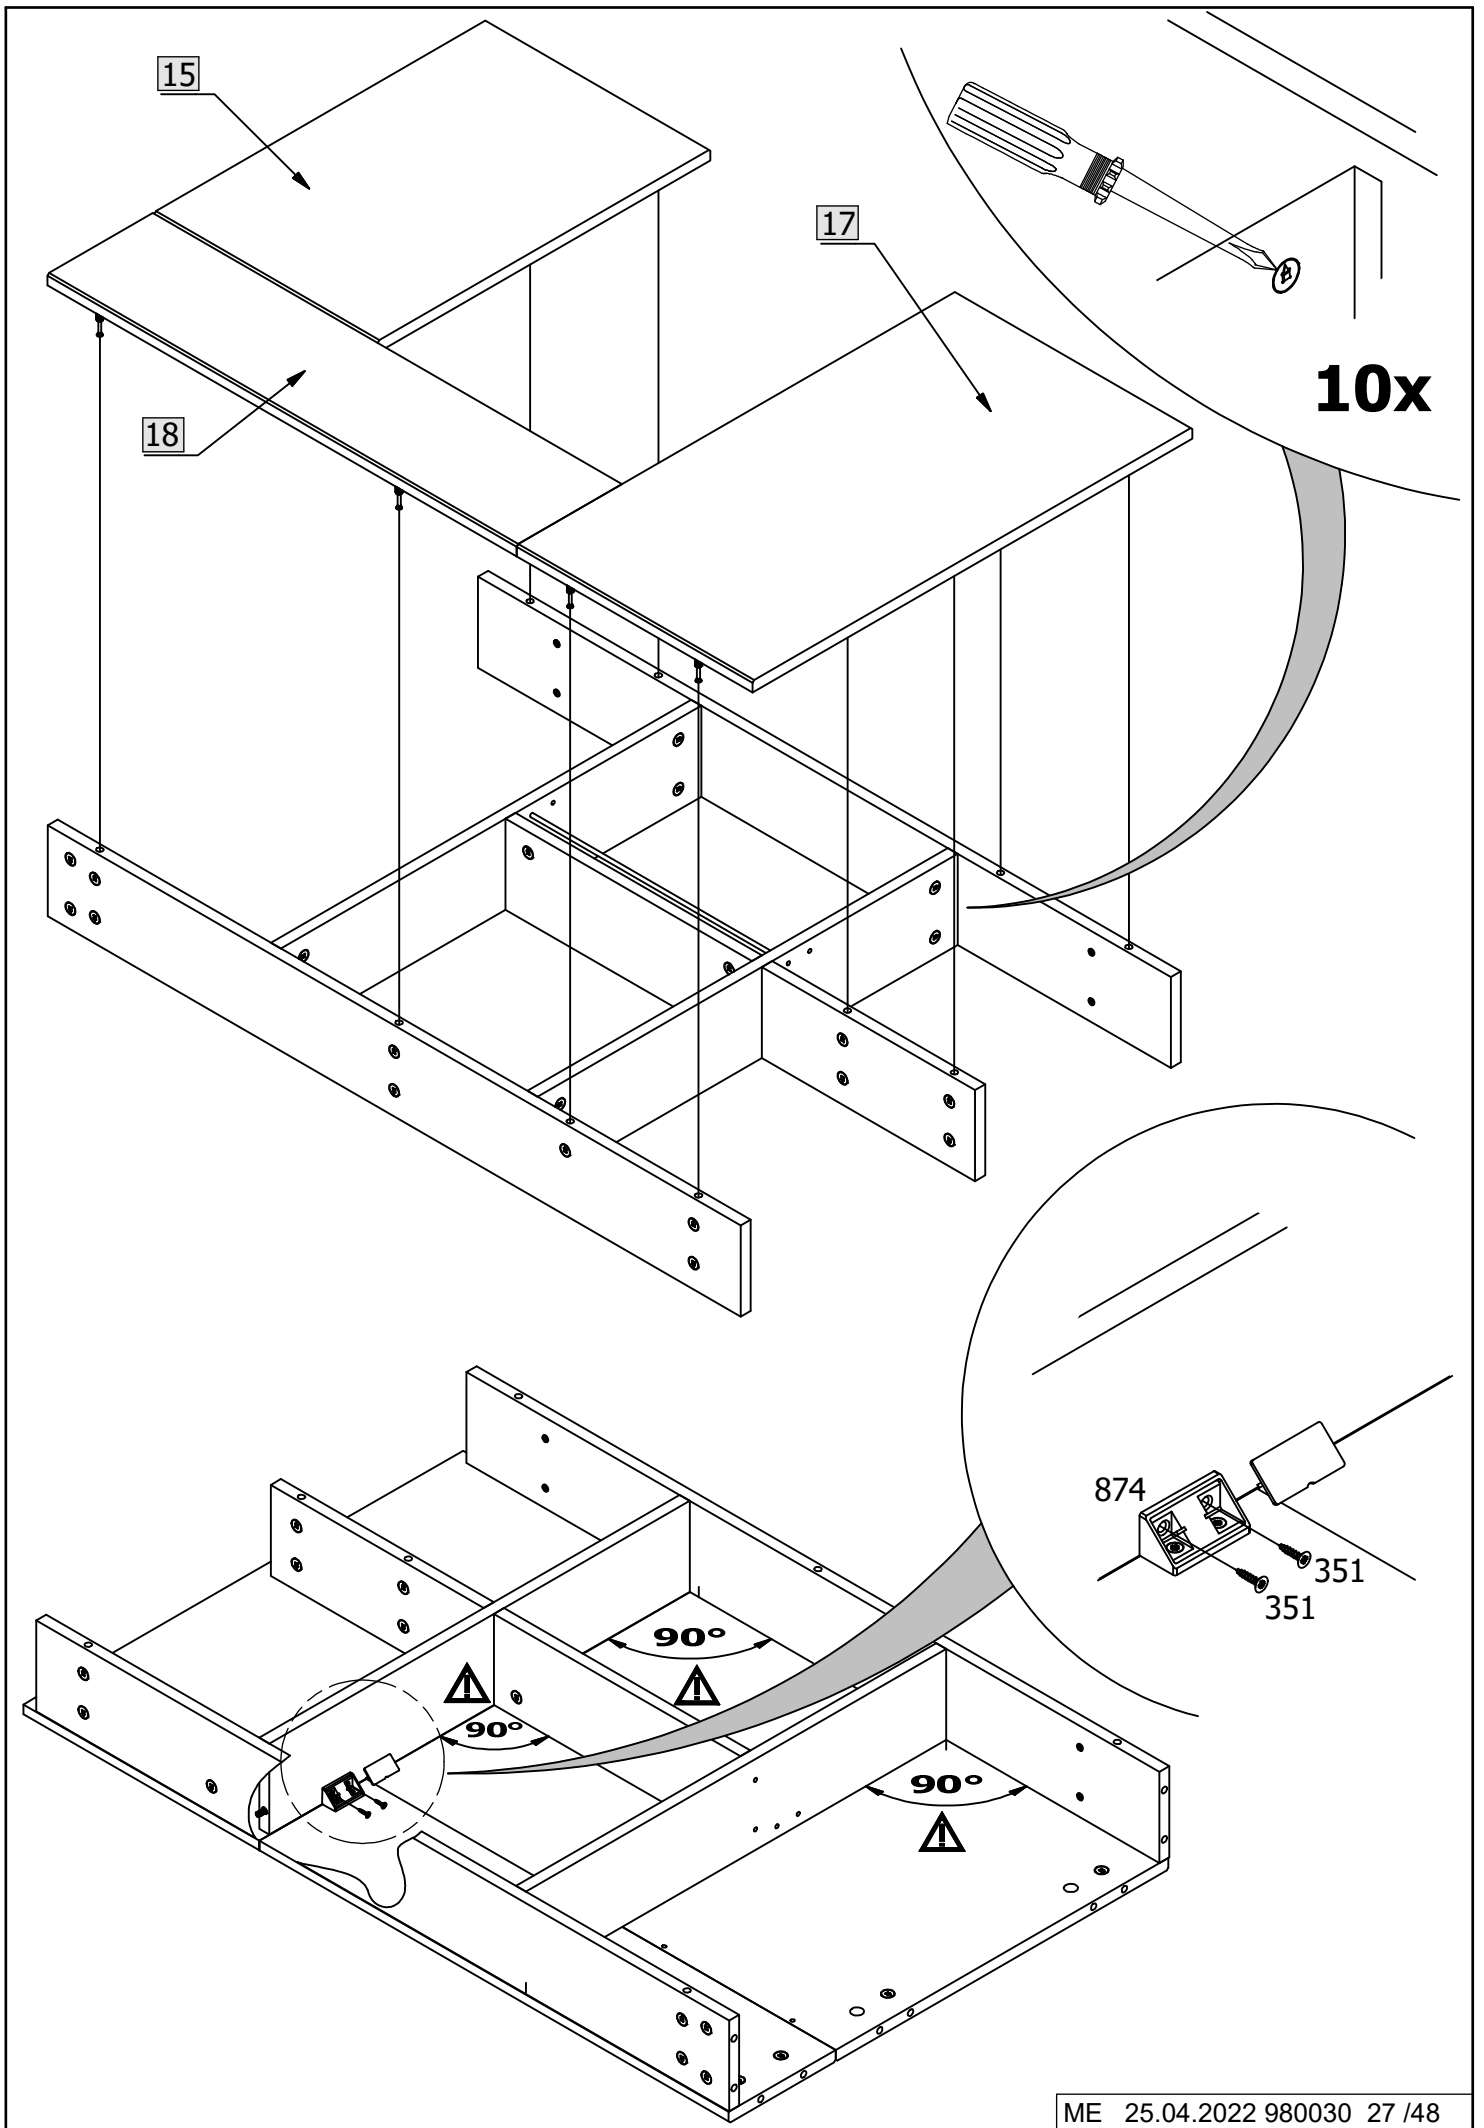

2.

4x

C+E Bettumbau
Juist Plus Typ 712

 450.09.908
 14.01.22 10:44

117	40			383	2		3 x 17 mm
120	21		H=12 mm	398	2		3 x 15 mm
121	19		H=15 mm	434	18		3 x 13 mm
179.1	3			435	4		M4 x 20 mm
179.2	3			493	4		
179.3	3		M4 x 9 mm	723	1		
191	4		∅5 x 30 mm	724	3		
240	4			884	2		
331	4			888	1		
341	2		3 x 20 mm	889	1		
376	2		3 x 15 mm	993	4		L = 527 mm