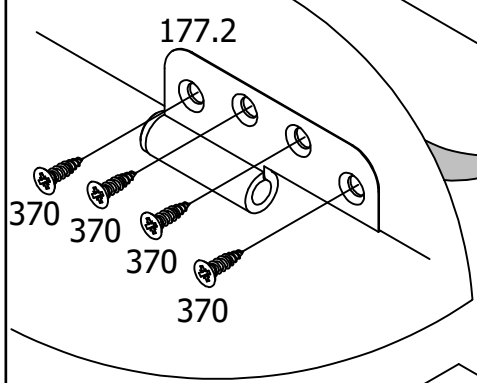

117	17			341	4		3 x 20 mm
120	13		H=12 mm	370	32		4 x 15 mm
121	4		H=15 mm	376	4		3 x 15 mm
177	2			423	12		
178	2			429	12		4 x 32 mm
190	4		Ø8 x 30 mm	477	12		
191	2		Ø5 x 30 mm	723	2		
240	2			724	2		
331	2						

2.

4x

C+E Bettumbau
Juist Plus Typ 712

 450.09.908
 14.01.22 10:44

117	40			383	2		3 x 17 mm
120	21		H=12 mm	398	2		3 x 15 mm
121	19		H=15 mm	434	18		3 x 13 mm
179.1	3			435	4		M4 x 20 mm
179.2	3			493	4		
179.3	3		M4 x 9 mm	723	1		
191	4		∅5 x 30 mm	724	3		
240	4			884	2		
331	4			888	1		
341	2		3 x 20 mm	889	1		
376	2		3 x 15 mm	993	4		L = 527 mm

4.

6x

4x

6x

4.

2.

5.

3.

-  **X.1** mm - 1067 mm = **Z** mm
-  **X.2** mm - 1067 mm = **Z** mm
-  **X.3** mm - 1067 mm = **Z** mm
-  **X.4** mm - 1067 mm = **Z** mm

Z mm	478	433 oder 422
71,0 - 72,0 mm	0 x 478 	433  4,5 x 15mm
72,1 - 73,5 mm	1 x 478 	433  4,5 x 15mm
73,6 - 74,5 mm	2 x 478 	433  4,5 x 15mm
74,6 - 76,0 mm	3 x 478 	422  4,5 x 20mm
76,1 - 77,5 mm	4 x 478 	422  4,5 x 20mm
77,6 - 79,5 mm	5 x 478 	422  4,5 x 20mm