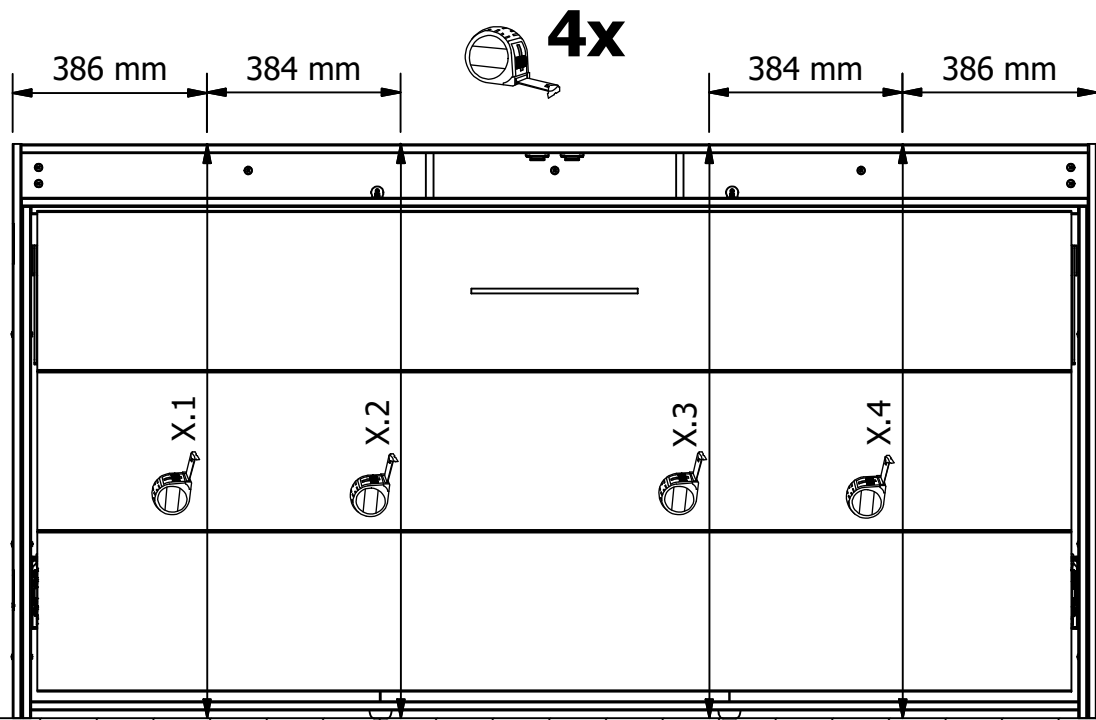

117	17			341	4		3 x 20 mm
120	13		H=12 mm	370	32		4 x 15 mm
121	4		H=15 mm	376	4		3 x 15 mm
177	2			423	12		
178	2			429	12		4 x 32 mm
190	4		Ø8 x 30 mm	477	12		
191	2		Ø5 x 30 mm	723	2		
240	2			724	2		
331	2						

2.

4x

C+E Bettumbau
Juist Plus Typ 712

 450.09.908
 14.01.22 10:44

117	40			383	2		3 x 17 mm
120	21		H=12 mm	398	2		3 x 15 mm
121	19		H=15 mm	434	18		3 x 13 mm
179.1	3			435	4		M4 x 20 mm
179.2	3			493	4		
179.3	3		M4 x 9 mm	723	1		
191	4		∅5 x 30 mm	724	3		
240	4			884	2		
331	4			888	1		
341	2		3 x 20 mm	889	1		
376	2		3 x 15 mm	993	4		L = 527 mm

4.

6x

4x

6x

4.

2.

5.

3.

-  **X.1** mm - 1067 mm = **Z** mm
-  **X.2** mm - 1067 mm = **Z** mm
-  **X.3** mm - 1067 mm = **Z** mm
-  **X.4** mm - 1067 mm = **Z** mm

Z mm	478	433 oder 422
71,0 - 72,0 mm	0 x 478 	433  4,5 x 15mm
72,1 - 73,5 mm	1 x 478 	433  4,5 x 15mm
73,6 - 74,5 mm	2 x 478 	433  4,5 x 15mm
74,6 - 76,0 mm	3 x 478 	422  4,5 x 20mm
76,1 - 77,5 mm	4 x 478 	422  4,5 x 20mm
77,6 - 79,5 mm	5 x 478 	422  4,5 x 20mm