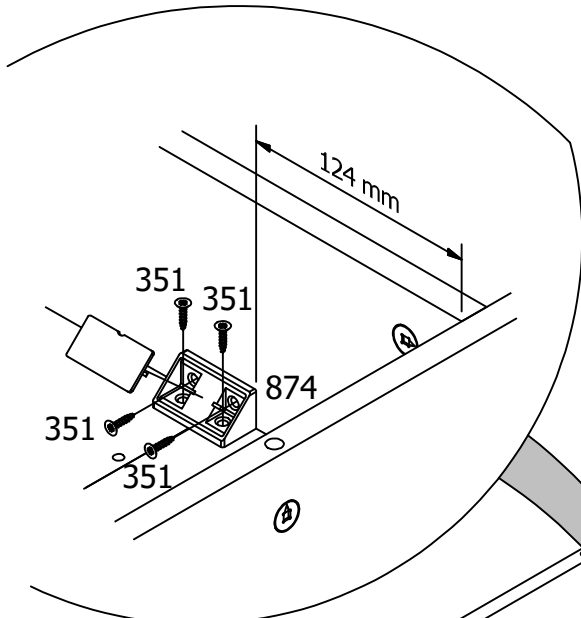

117	17			341	4		3 x 20 mm
120	13		H=12 mm	370	32		4 x 15 mm
121	4		H=15 mm	376	4		3 x 15 mm
177	2			423	12		
178	2			429	12		4 x 32 mm
190	4		Ø8 x 30 mm	477	12		
191	2		Ø5 x 30 mm	723	2		
240	2			724	2		
331	2						

2.

4x

C+E Bettumbau
Juist Plus Typ 712

 450.09.908
 14.01.22 10:44

117	40			383	2		3 x 17 mm
120	21		H=12 mm	398	2		3 x 15 mm
121	19		H=15 mm	434	18		3 x 13 mm
179.1	3			435	4		M4 x 20 mm
179.2	3			493	4		
179.3	3		M4 x 9 mm	723	1		
191	4		∅5 x 30 mm	724	3		
240	4			884	2		
331	4			888	1		
341	2		3 x 20 mm	889	1		
376	2		3 x 15 mm	993	4		L = 527 mm

-  **X.1** mm - 1067 mm = **Z** mm
-  **X.2** mm - 1067 mm = **Z** mm
-  **X.3** mm - 1067 mm = **Z** mm
-  **X.4** mm - 1067 mm = **Z** mm

Z mm	478	433 oder 422
71,0 - 72,0 mm	0 x 478 	433  4,5 x 15mm
72,1 - 73,5 mm	1 x 478 	433  4,5 x 15mm
73,6 - 74,5 mm	2 x 478 	433  4,5 x 15mm
74,6 - 76,0 mm	3 x 478 	422  4,5 x 20mm
76,1 - 77,5 mm	4 x 478 	422  4,5 x 20mm
77,6 - 79,5 mm	5 x 478 	422  4,5 x 20mm