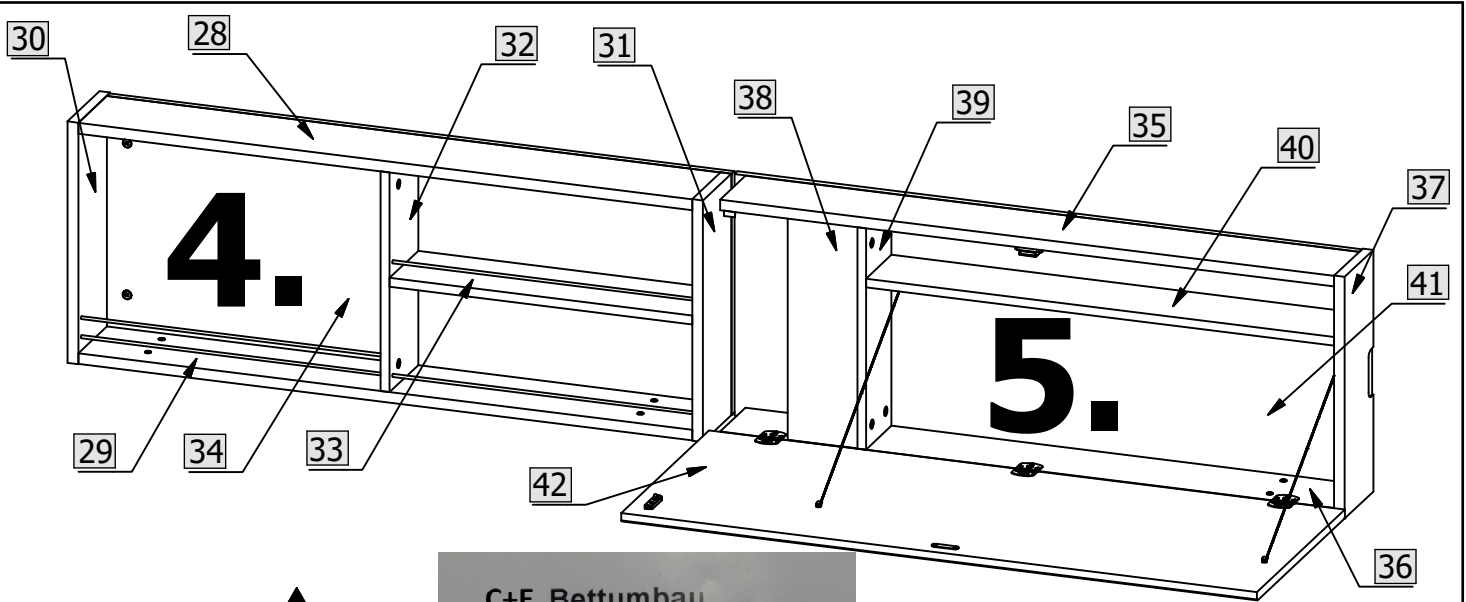

2.

4x

C+E Bettumbau
Juist Plus Typ 712

 450.09.908
 14.01.22 10:44

117	40			383	2		3 x 17 mm
120	21		H=12 mm	398	2		3 x 15 mm
121	19		H=15 mm	434	18		3 x 13 mm
179.1	3			435	4		M4 x 20 mm
179.2	3			493	4		
179.3	3		M4 x 9 mm	723	1		
191	4		∅5 x 30 mm	724	3		
240	4			884	2		
331	4			888	1		
341	2		3 x 20 mm	889	1		
376	2		3 x 15 mm	993	4		L = 527 mm