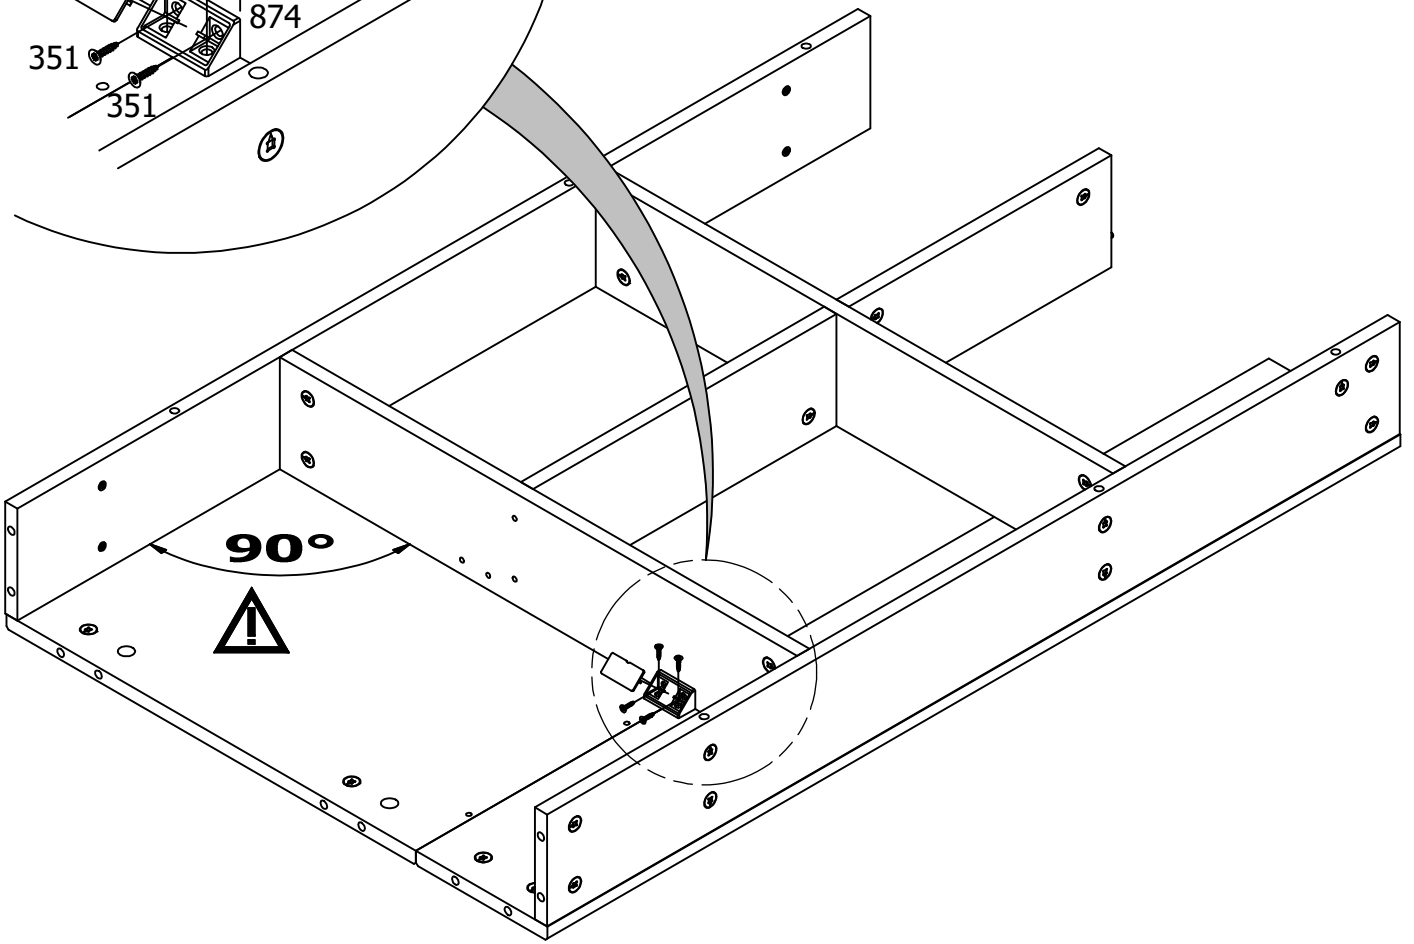

2.

4x

C+E Bettumbau
Juist Plus Typ 712

 450.09.908
 14.01.22 10:44

117	40			383	2		3 x 17 mm
120	21		H=12 mm	398	2		3 x 15 mm
121	19		H=15 mm	434	18		3 x 13 mm
179.1	3			435	4		M4 x 20 mm
179.2	3			493	4		
179.3	3		M4 x 9 mm	723	1		
191	4		∅5 x 30 mm	724	3		
240	4			884	2		
331	4			888	1		
341	2		3 x 20 mm	889	1		
376	2		3 x 15 mm	993	4		L = 527 mm