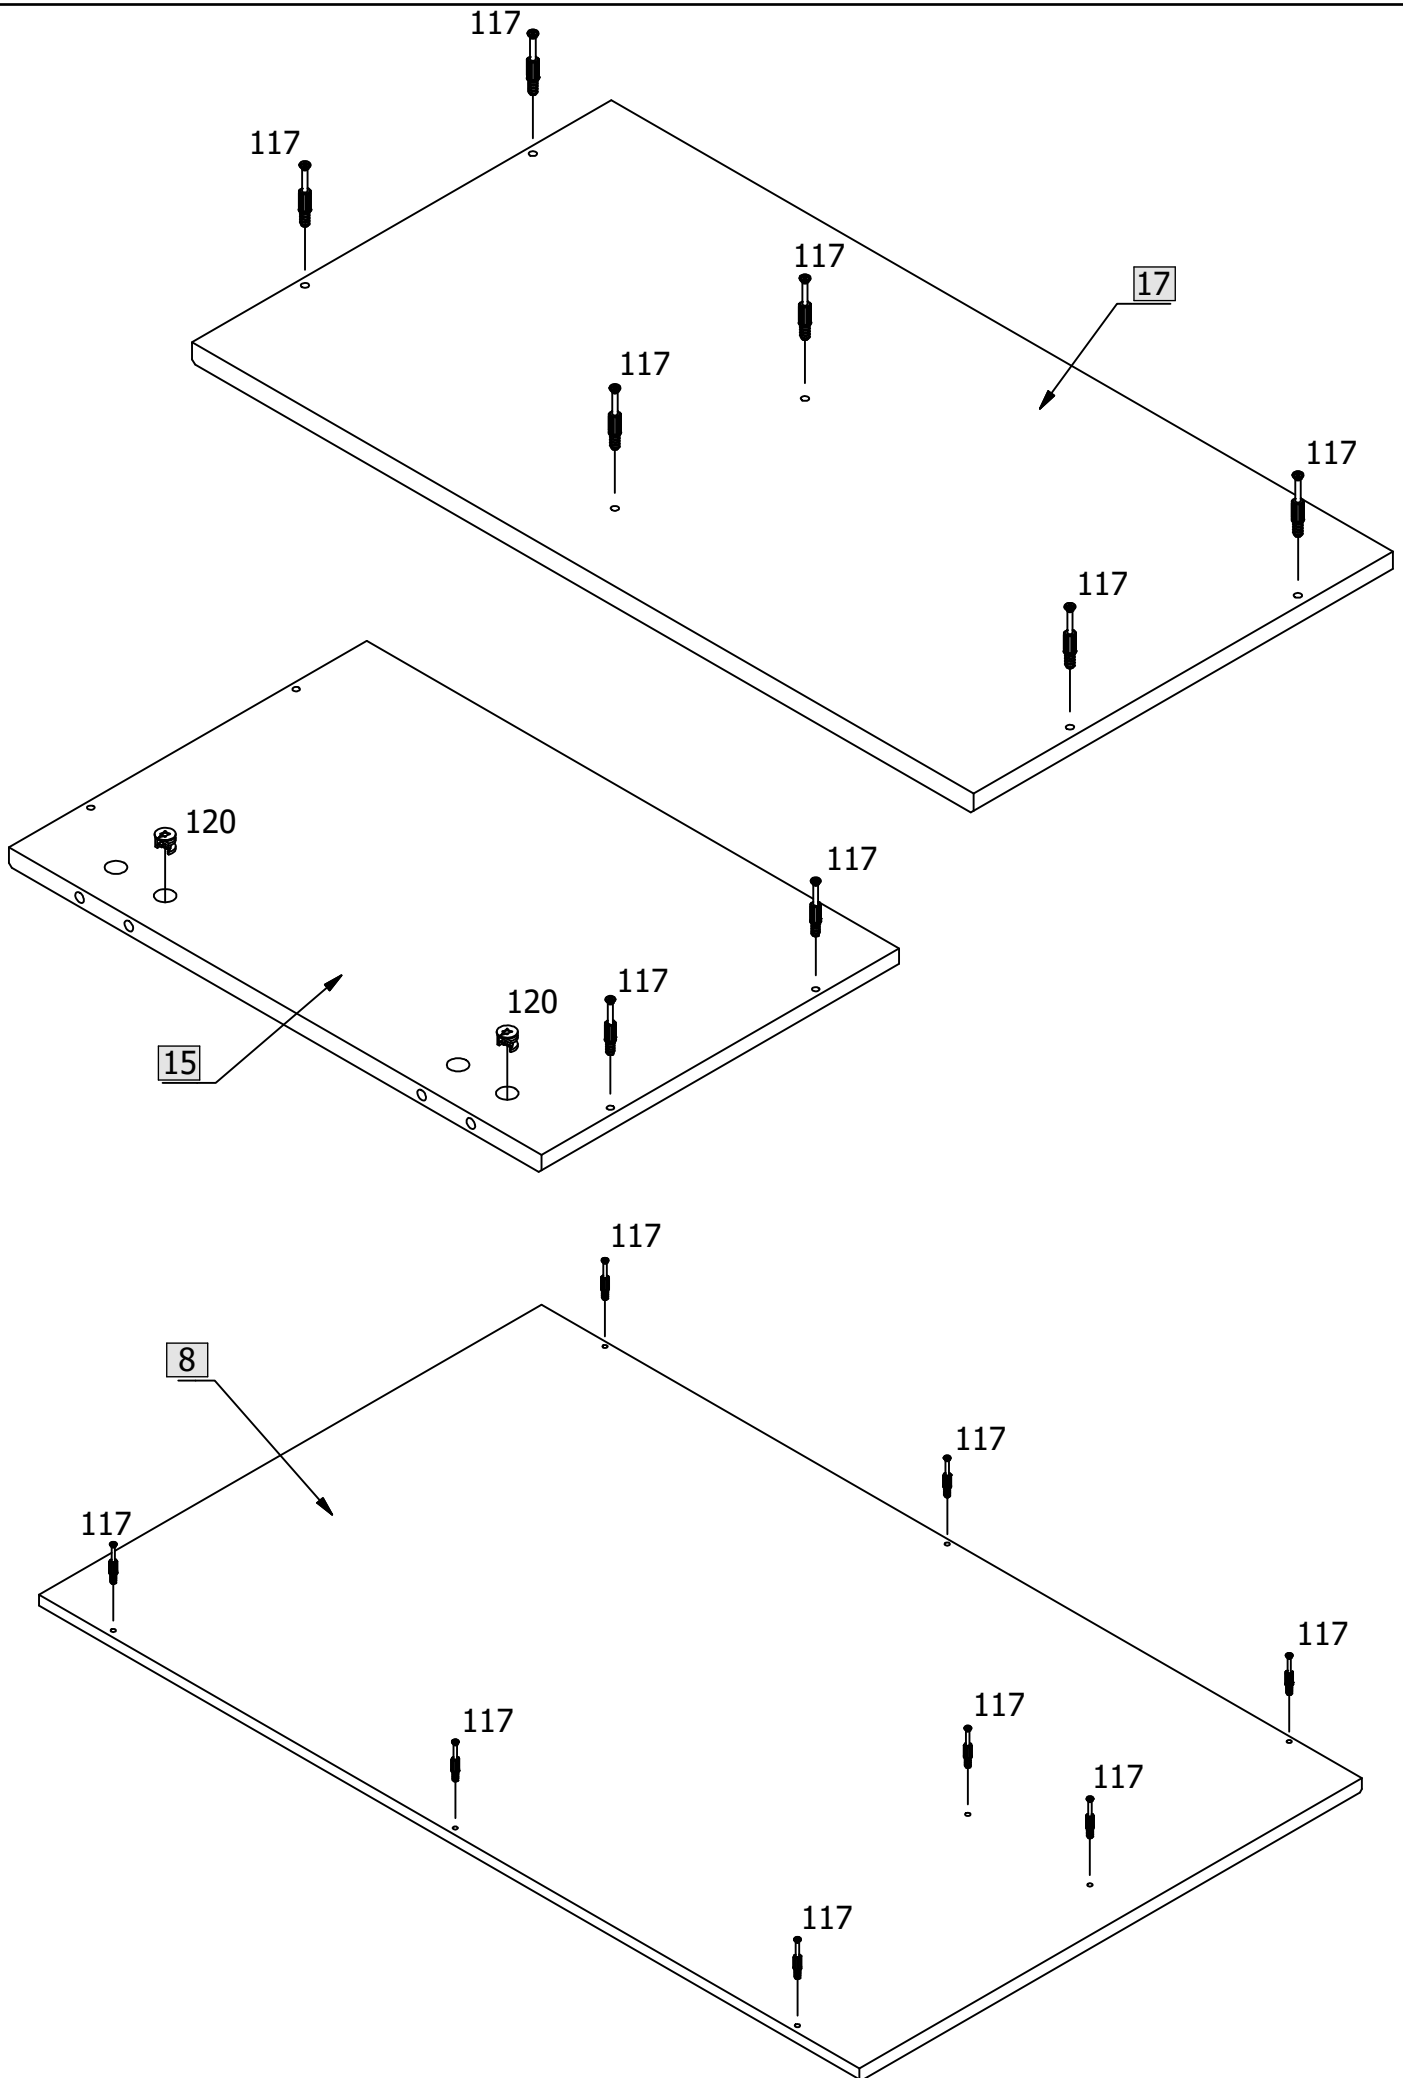

117	17			341	4		3 x 20 mm
120	13		H=12 mm	370	32		4 x 15 mm
121	4		H=15 mm	376	4		3 x 15 mm
177	2			423	12		
178	2			429	12		4 x 32 mm
190	4		Ø8 x 30 mm	477	12		
191	2		Ø5 x 30 mm	723	2		
240	2			724	2		
331	2						

2.

4x

C+E Bettumbau
Juist Plus Typ 712

 450.09.908
 14.01.22 10:44

117	40			383	2		3 x 17 mm
120	21		H=12 mm	398	2		3 x 15 mm
121	19		H=15 mm	434	18		3 x 13 mm
179.1	3			435	4		M4 x 20 mm
179.2	3			493	4		
179.3	3		M4 x 9 mm	723	1		
191	4		∅5 x 30 mm	724	3		
240	4			884	2		
331	4			888	1		
341	2		3 x 20 mm	889	1		
376	2		3 x 15 mm	993	4		L = 527 mm

4.

6x

4x

6x

4.

2.

5.

3.

-  **X.1** mm - 1067 mm = **Z** mm
-  **X.2** mm - 1067 mm = **Z** mm
-  **X.3** mm - 1067 mm = **Z** mm
-  **X.4** mm - 1067 mm = **Z** mm

Z mm	478	433 oder 422
71,0 - 72,0 mm	0 x 478 	433  4,5 x 15mm
72,1 - 73,5 mm	1 x 478 	433  4,5 x 15mm
73,6 - 74,5 mm	2 x 478 	433  4,5 x 15mm
74,6 - 76,0 mm	3 x 478 	422  4,5 x 20mm
76,1 - 77,5 mm	4 x 478 	422  4,5 x 20mm
77,6 - 79,5 mm	5 x 478 	422  4,5 x 20mm