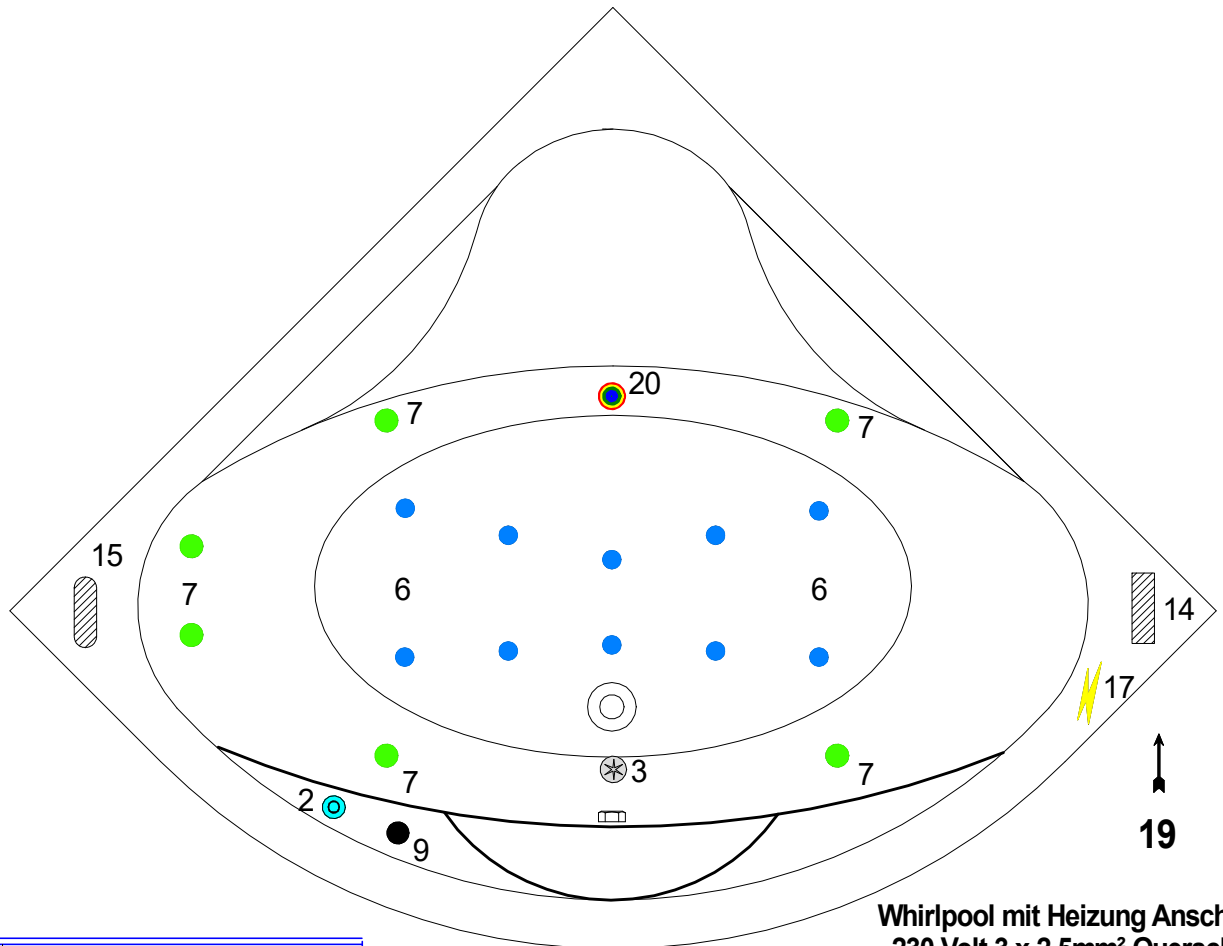

Sara mit System Premium Elektronisch

Whirlpool mit Heizung Anschluss:
230 Volt 3 x 2,5mm² Querschnitt
mit 16 Ampere Absicherung (B16)

20		Farblichtwechsler
1		Lichttherapie
2		Luftregler
3		Seitenansaugung
4		Zweiwegeventil
5		Champagner
6		Airdüsen
7		Wasserdüsen
8		Unterwasserscheinwerfer
9		Bedientaster
10		Großes Bedienfeld
11		Rollyjetdüse
12		Microjetdüsen
13		Superjetdüsen
14		Pumpe
15		Gebälse
16		Desinfektionsbehälter
17		Stromanschluß

Bei Whirlpoolsystemen mit Abmauerung ist eine Revisionsöffnung von mindestens 40 x 40 cm zwingend erforderlich. Im Motorbereich mit Lüftungsgitter.

Alle in der Zeichnung dargestellten Positionen der Aggregate und Düsenanordnungen entsprechen annähernd dem Auslieferungszustand.

Stand.	Datum
	12 / 19

Hersteller : Ottofond
Art.-Bez.: Sara
Abmessung : 140 x 140
Whirlpool : Premium Elektronisch