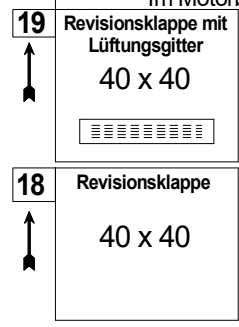

Sara mit System Premium Elektronisch

Whirlpool mit Heizung Anschluss:
230 Volt 3 x 2,5mm² Querschnitt
mit 16 Ampere Absicherung (B16)

20		Farblichtwechsler
1		Lichttherapie
2		Luftregler
3		Seitenansaugung
4		Zweiwegeventil
5		Champagner
6		Airdüsen
7		Wasserdüsen
8		Unterwasserscheinwerfer
9		Bedientaster
10		Großes Bedienfeld
11		Rollyjetdüse
12		Microjetdüsen
13		Superjetdüsen
14		Pumpe
15		Gebälse
16		Desinfektionsbehälter
17		Stromanschluß

Bei Whirlpoolsystemen mit Abmauerung ist eine Revisionsöffnung von mindestens 40 x 40 cm zwingend erforderlich. Im Motorbereich mit Lüftungsgitter.

Alle in der Zeichnung dargestellten Positionen der Aggregate und Düsenanordnungen entsprechen annähernd dem Auslieferungszustand.

Stand.	Datum
	12 / 19

Hersteller : Ottofond
Art.-Bez.: Sara
Abmessung : 140 x 140
Whirlpool : Premium Elektronisch