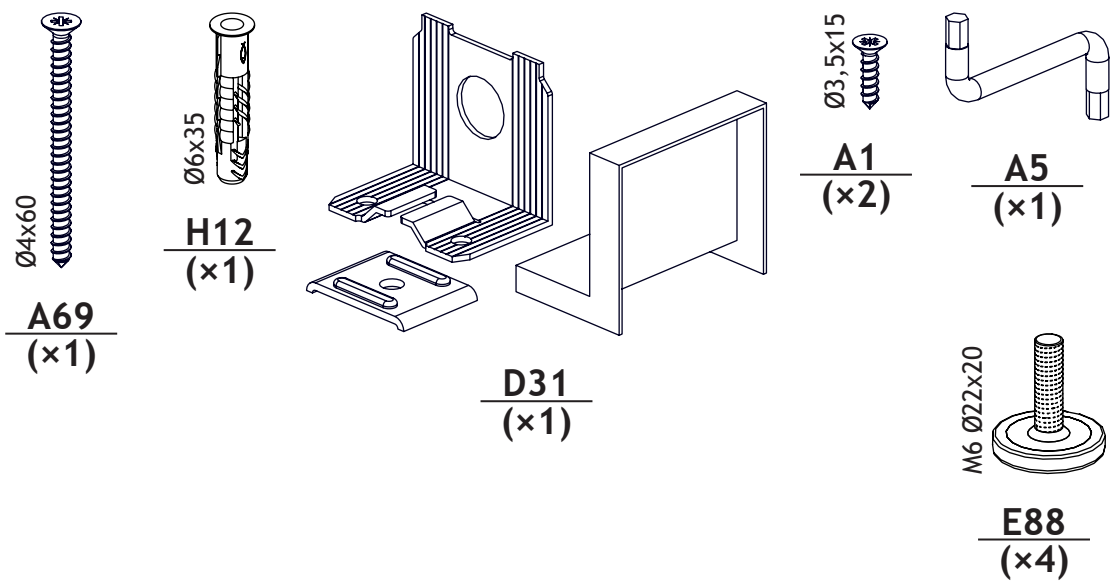

**Service • Assistenza • Dienstverlening • Serwis
Servis • Szerviz • Сервисная служба**

Name • Nom • Nome • Naam • Nazwa • Jméno • Názov • Név Denumire • Isim • Название	
Nr • No • N • Номер • Č • Sz	
Typ • Type • Tip • Típus • Típo • Тип	

67848