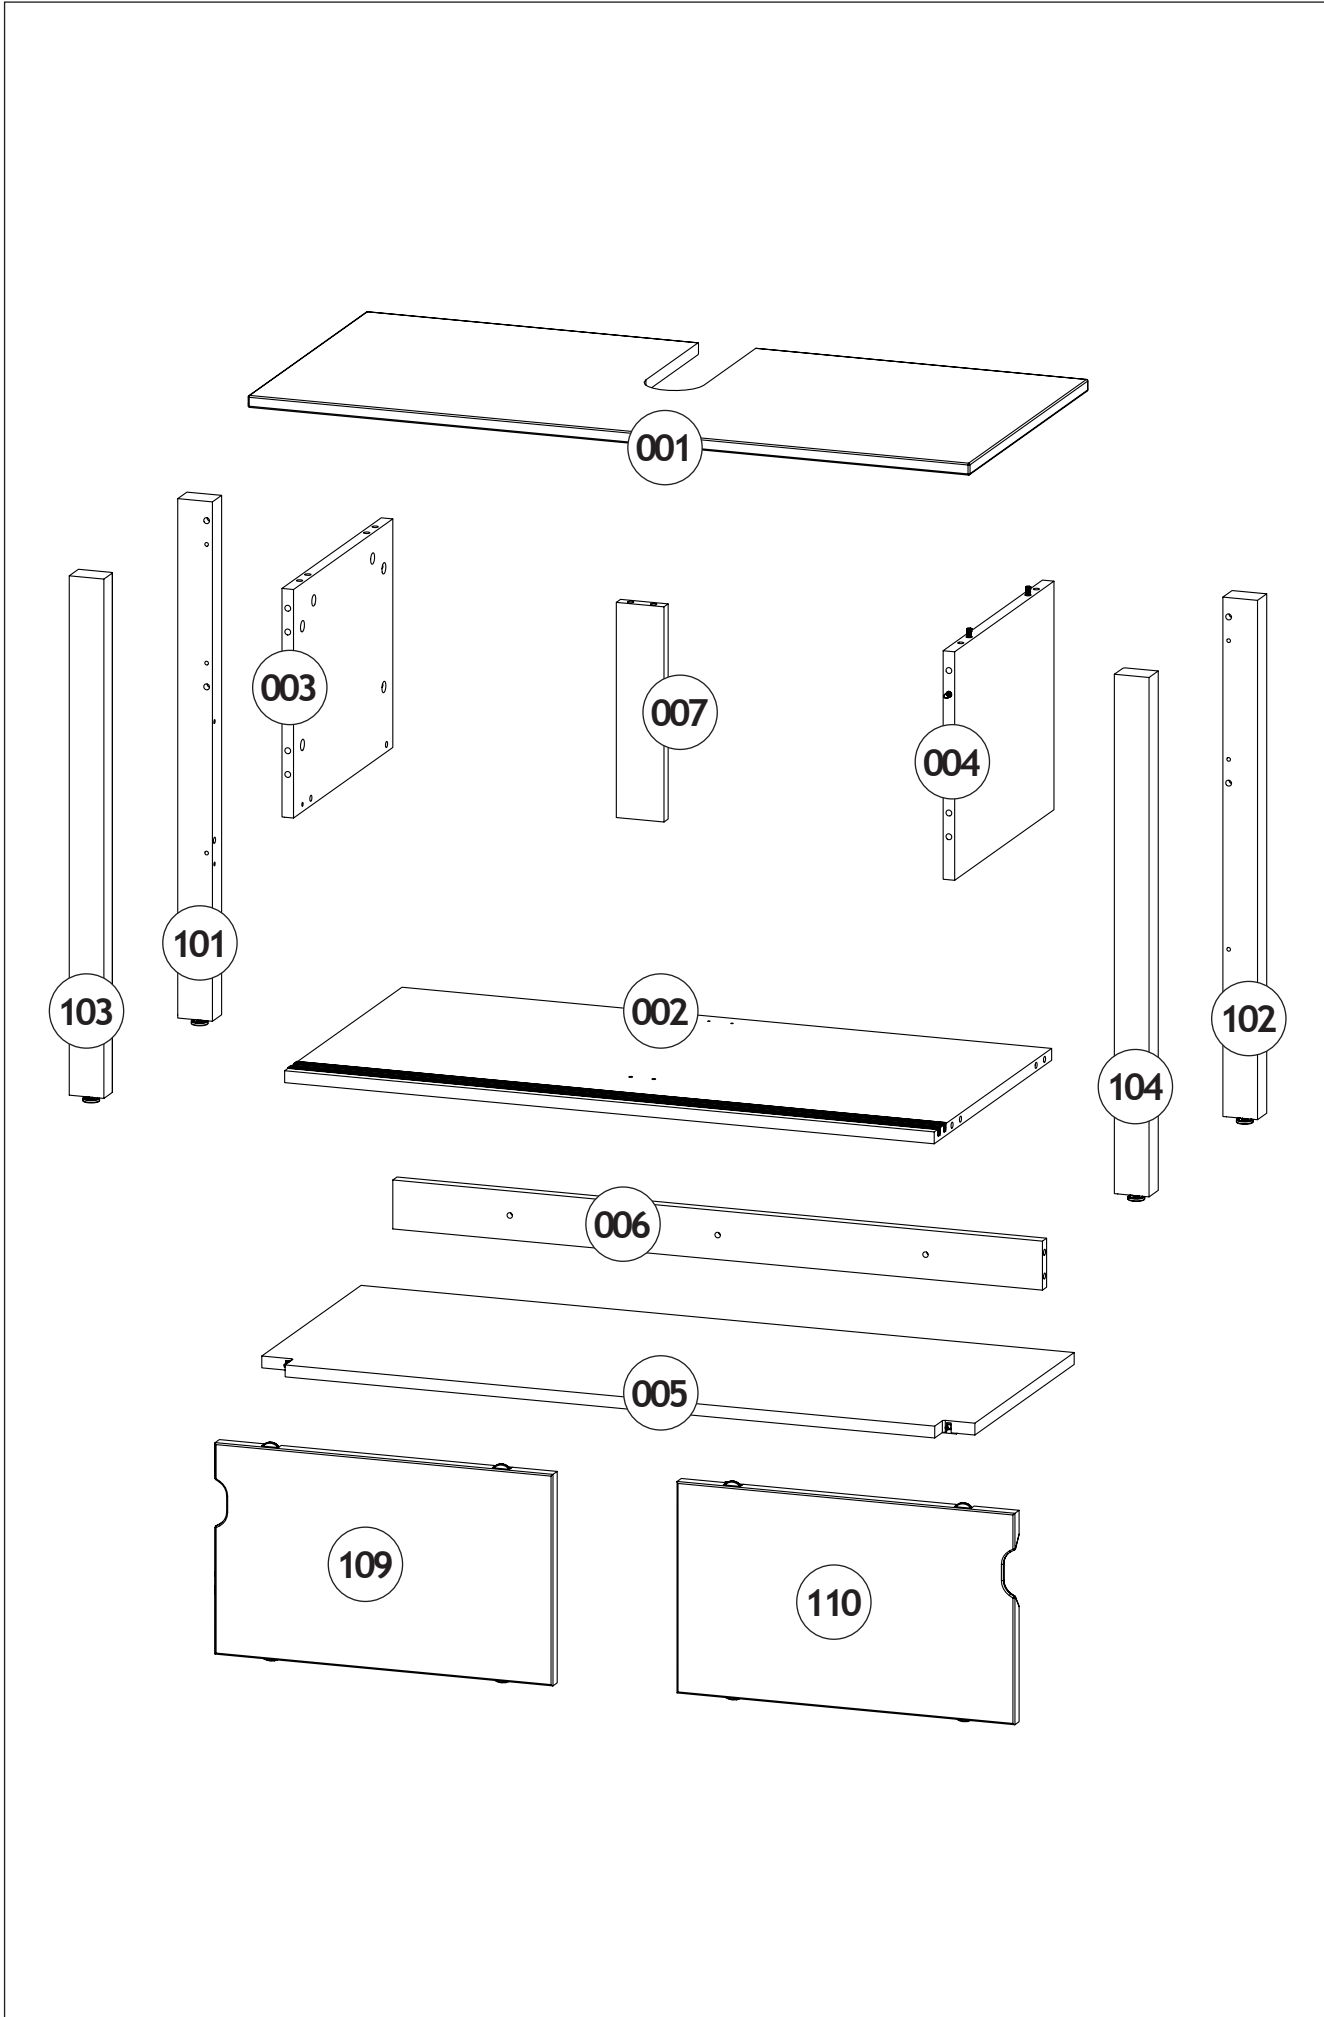

Teil Nr. Pièces Nr. Pieces No. Часть Ном. Kawalek Nr. Parça No Kusů Nr. Kusov Nr. Pezzi Nr. Nr piese. Darab száma. Stukken Nr. Kārtas nr.	Anzahl Quantité Quantity Количество Ilość Miktar Množství Množstvo Quantità Cantitatea Mennyiség Hoeveelheid Skaitis	Kasten Nr. Colli Nr. Colli No. Коробка Ном. Polu Nr. Kutusu Nr. Kolonka Č. Počet balení Colli Nr. Nu pachete Colli száma. Colli Nr. Kastes nr.	Maß, mm Dimensions, mm Dimensions, mm Размеры, mm Wymiary, mm Boyutlar, mm Rozměry, mm Rozmery, mm Dimensioni, mm Dimensiuni, mm Méterek, mm Afmetingen, mm Izmēri, mm	
001	1	1/1	1000 x 452 x 16	
002	1	1/1	900 x 447 x 16	
003	1	1/1	308 x 378 x 16	
004	1	1/1	308 x 378 x 16	
005	1	1/1	988 x 410 x 16	
006	1	1/1	900 x 66 x 16	
007	1	1/1	290 x 66 x 16	
101	1	1/1	700 x 48 x 35	
102	1	1/1	700 x 48 x 35	
103	1	1/1	700 x 48 x 35	
104	1	1/1	700 x 48 x 35	
109	1	1/1	285 x 468 x 18	
110	1	1/1	285 x 468 x 18	

67848

67848