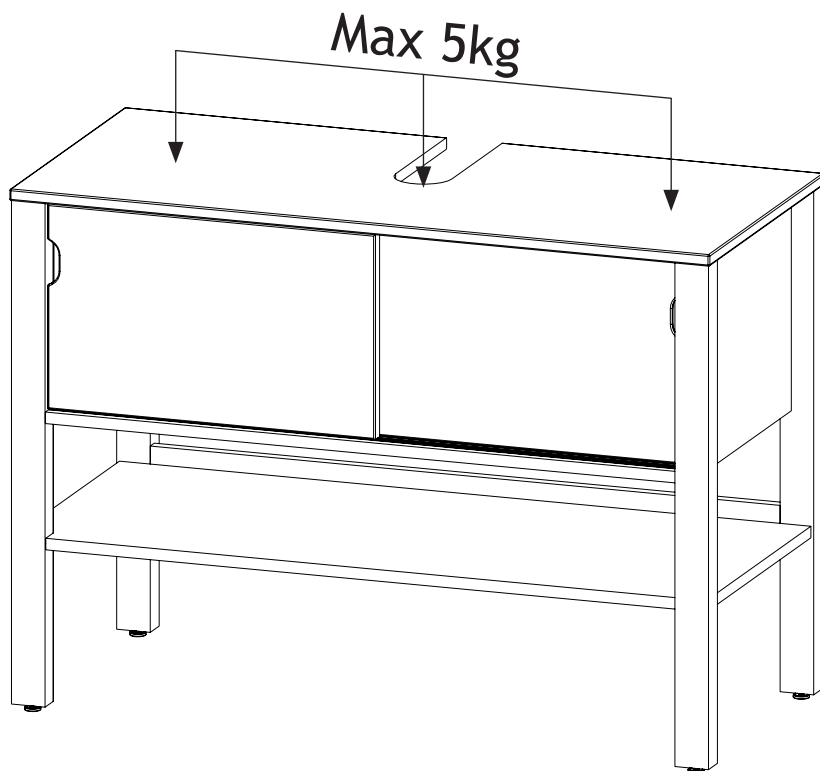

Art. 29180038

LKZ 41332

67848

Teil Nr. Pièces Nr. Pieces No. Часть Ном. Kawalek Nr. Parça No Kusů Nr. Kusov Nr. Pezzi Nr. Nr piese. Darab száma. Stukken Nr. Kārtas nr.	Anzahl Quantité Quantity Количество Ilość Miktar Množství Množstvo Quantità Cantitatea Mennyiség Hoeveelheid Skaitis	Kasten Nr. Colli Nr. Colli No. Коробка Ном. Polu Nr. Kutusu Nr. Kolonka Č. Počet balení Colli Nr. Nu pachete Colli száma. Colli Nr. Kastes nr.	Maß, mm Dimensions, mm Dimensions, mm Размеры, mm Wymiary, mm Boyutlar, mm Rozměry, mm Rozmery, mm Dimensioni, mm Dimensiuni, mm Méterek, mm Afmetingen, mm Izmēri, mm	
001	1	1/1	1000 x 452 x 16	
002	1	1/1	900 x 447 x 16	
003	1	1/1	308 x 378 x 16	
004	1	1/1	308 x 378 x 16	
005	1	1/1	988 x 410 x 16	
006	1	1/1	900 x 66 x 16	
007	1	1/1	290 x 66 x 16	
101	1	1/1	700 x 48 x 35	
102	1	1/1	700 x 48 x 35	
103	1	1/1	700 x 48 x 35	
104	1	1/1	700 x 48 x 35	
109	1	1/1	285 x 468 x 18	
110	1	1/1	285 x 468 x 18	