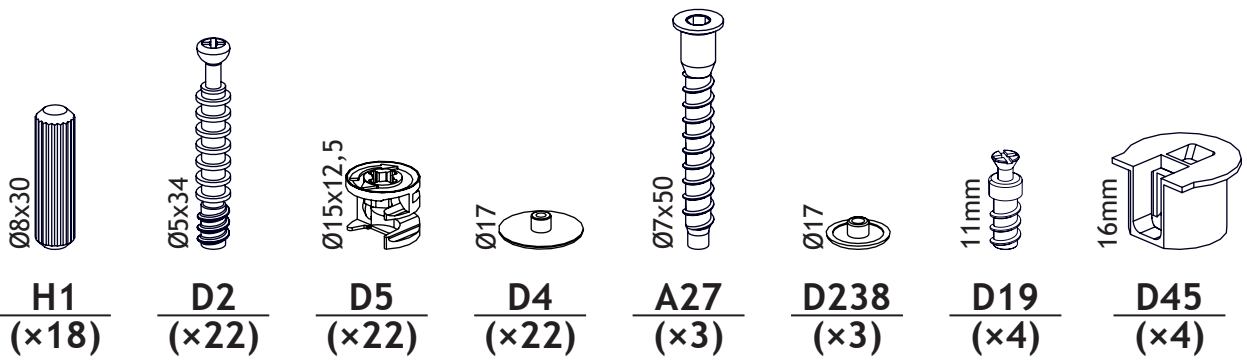

**Service • Assistenza • Dienstverlening • Serwis
Servis • Szerviz • Сервисная служба**

Name • Nom • Nome • Naam • Nazwa • Jméno • Názov • Név Denumire • Isim • Название	
Nr • No • N • Номер • Č • Sz	
Typ • Type • Tip • Típus • Típo • Тип	

67848