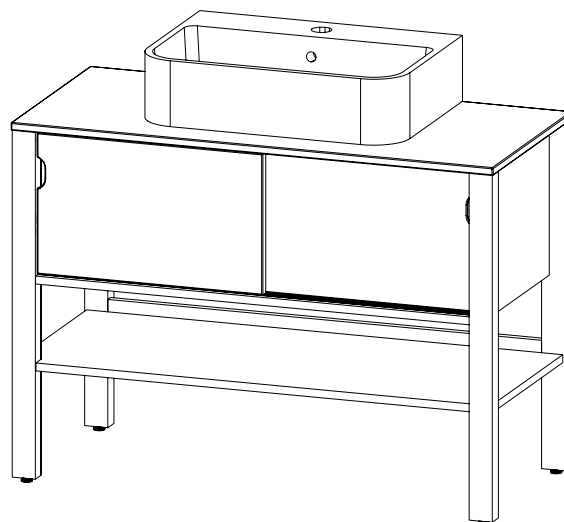

Art. 29180038

LKZ 41332

67848

Teil Nr. Pièces Nr. Pieces No. Часть Ном. Kawalek Nr. Parça No Kusů Nr. Kusov Nr. Pezzi Nr. Nr piese. Darab száma. Stukken Nr. Kārtas nr.	Anzahl Quantité Quantity Количество Ilość Miktar Množství Množstvo Quantità Cantitatea Mennyiség Hoeveelheid Skaitis	Kasten Nr. Colli Nr. Colli No. Коробка Ном. Polu Nr. Kutusu Nr. Kolonka Č. Počet balení Colli Nr. Nu pachete Colli száma. Colli Nr. Kastes nr.	Maß, mm Dimensions, mm Dimensions, mm Размеры, mm Wymiary, mm Boyutlar, mm Rozměry, mm Rozmery, mm Dimensioni, mm Dimensiuni, mm Méterek, mm Afmetingen, mm Izmēri, mm	
001	1	1/1	1000 x 452 x 16	
002	1	1/1	900 x 447 x 16	
003	1	1/1	308 x 378 x 16	
004	1	1/1	308 x 378 x 16	
005	1	1/1	988 x 410 x 16	
006	1	1/1	900 x 66 x 16	
007	1	1/1	290 x 66 x 16	
101	1	1/1	700 x 48 x 35	
102	1	1/1	700 x 48 x 35	
103	1	1/1	700 x 48 x 35	
104	1	1/1	700 x 48 x 35	
109	1	1/1	285 x 468 x 18	
110	1	1/1	285 x 468 x 18	