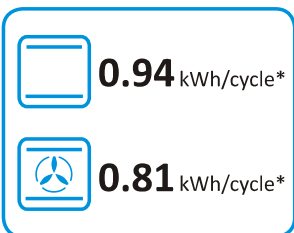

ENERG Y IJA
енергия · ενεργεια IE IA

gorenje

GECS6C70WPA

71 L

0.94 kWh/cycle*

0.81 kWh/cycle*

* цикл - cyklus - parton - zykus - програма - ciclo - tsükel - ohjelma - ciklus - ciklas - cikls - ciklu - cyclus - cykl - ciclu - program - cykel

65/2014

7409563

gorenje

PRODUKTDATENBLATT

Modellkennung	GECS6C70WPA	
Energieeffizienzindex (EEI)	95,3	
Anzahl der Garräume	1	
Wärmequelle		
Backofenvolumen in l	71	
Beleuchtungsart	Halogen	
Energieeffizienzklasse der Lichtquelle	G	
Art der Kochmulde	elektrisch	
Anzahl der Elektrokochzonen / Bereiche	4	
Heiztechnik (Induktionskochzonen und -kochflächen, Strahlungskochzonen, Kochplatten)	leuchtend	
Bei nicht-kreisförmigen Kochzonen oder -flächen: Durchmesser der nutzbaren Oberfläche für jede elektrisch beheizte Kochzone, auf 5 mm genau. (cm)	15	15
Bei kreisförmigen Kochzonen oder -flächen: Länge und Breite der nutzbaren Oberfläche für jede elektrisch beheizte Kochzone, auf 5 mm genau.		
Länge [cm]		17,5
Breite [cm]		27
Energieverbrauch je Kochzone oder -fläche je kg	189,5	192,3
	186,6	189,5
Energieverbrauch je Kochzone oder -fläche je kg (EC Elektroherd) - [Wh/kg]	189,5	
Anzahl der Gasbrenner	-	
Energieeffizienz je Gasbrenner (EE _{Gasbrenner} Gasbrenner)		
Energieeffizienz für das Gas-Kochfeld (EE _{Gasherd}) - [Wh / kg]	-	

GECS6C70WPA

gorenje
Life Simplified

A

Energieeffizienzklasse: **A**

Material Bedienfeld: **Stahl lackiert**

Farbe: **Weiß**

Farbe Handgriff: **Weiß**

Türmaterial: **Glastür**