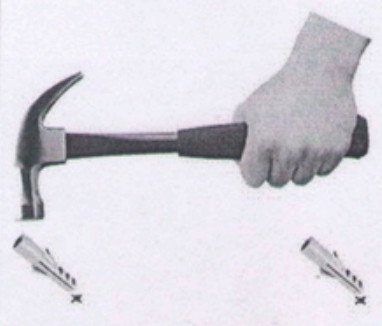

A

B

C

D

E

- Bohrer
- Hammer
- Stift
- Meißel
- Wasserwaage

- Schrauben für
- Schraubendreher
- Schraube-Ø 6,0
- Witzel x 2

Inhalt der Installationspakets

1. Fertig im Installationspakets

- Wirbel x 2
- Schraube-6*60mm x 2
- Schrankgriff*3
- Schrauben für Schrankgriff*6

2. Sie Benötigen zur Installation

- Bohrmaschine
- Hammer
- Stift
- Meter
- Wasserwaagen