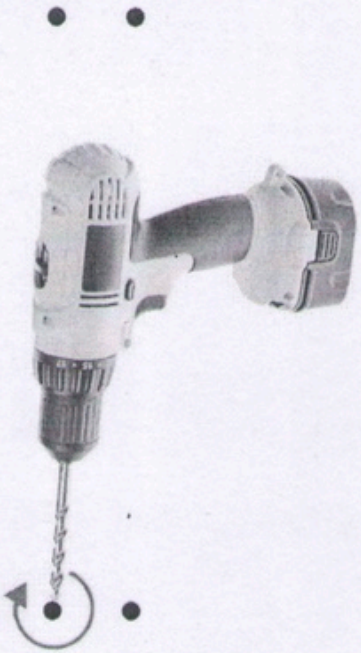

A

B

C

D

E

- Bohrer
- Hammer
- Stift
- Meißel
- Wasserwaage

- Schrauben für
- Schraubendreher
- Schraube-Ø 6,0
- Witzel x 2

Inhalt der Installationspakets

1. Fertig im Installationspakets

- Wirbel x 2
- Schraube-6*60mm x 2
- Schrankgriff*3
- Schrauben für Schrankgriff*6

2. Sie Benötigen zur Installation

- Bohrmaschine
- Hammer
- Stift
- Meter
- Wasserwaagen

2018

MONTAGEANLEITUNG

BADMÖBELSET DANNY

A

C

B

D

Inhalt der Installationspakets

1. Fertig im Installationspakets

- Wirbel x 4
- Schraube-6*60mm x 4
- Schrankgriff
- Schrauben für Schrankgriff

2. Sie Benötigen zur Installation

- Bohrmaschine
- Hammer
- Stift
- Meter
- Wasserwaagen

2018