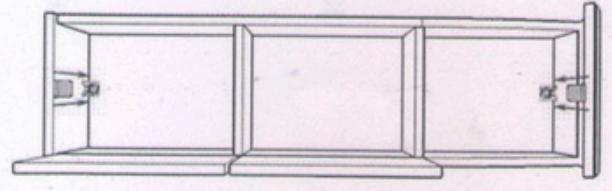

A

B

C

D

E

- Bohrer
- Hammer
- Stift
- Meißel
- Wasserwaage

- Schrauben für
- Schraubendreher
- Schraube-Ø 6,0
- Witzel x 2

Inhalt der Installationspakets

1. Fertig im Installationspakets

- Wirbel x 2
- Schraube-6*60mm x 2
- Schrankgriff*3
- Schrauben für Schrankgriff*6

2. Sie Benötigen zur Installation

- Bohrmaschine
- Hammer
- Stift
- Meter
- Wasserwaagen

2018

MONTAGEANLEITUNG

BADMÖBELSET DANNY

A

C

B

D

Inhalt der Installationspakets