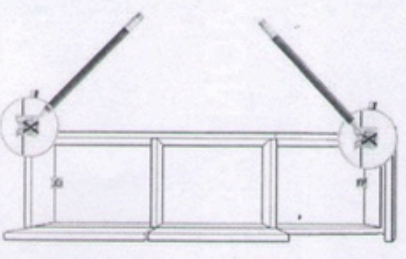

A

B

C

D

E

- Bohrer
- Hammer
- Stift
- Meißel
- Wasserwaage

- Schrauben für
- Schraubendreher
- Schraube-Ø 6,0
- Witzel x 2

Inhalt der Installationspakets

1. Fertig im Installationspakets

- Wirbel x 2
- Schraube-6*60mm x 2
- Schrankgriff*3
- Schrauben für Schrankgriff*6

2. Sie Benötigen zur Installation

- Bohrmaschine
- Hammer
- Stift
- Meter
- Wasserwaagen