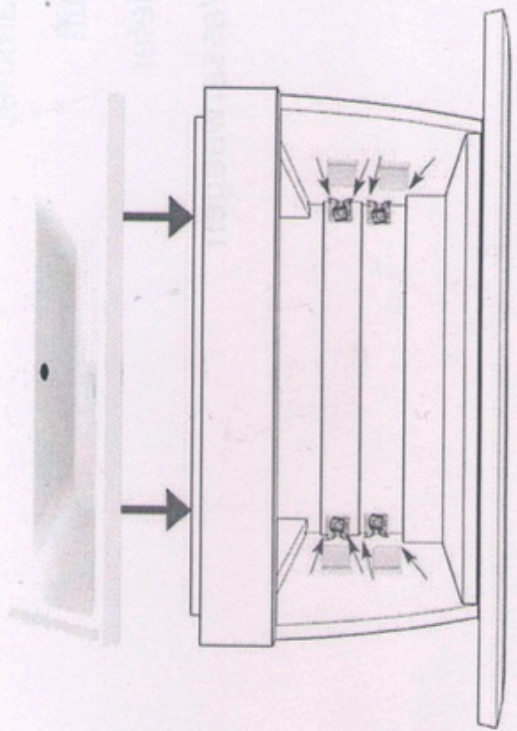

A

B

C

D

E

- Bohrer
- Hammer
- Stift
- Meißel
- Wasserwaage

- Schrauben für
- Schraubendreher
- Schraube-Ø 6,0
- Witzel x 2

Inhalt der Installationspakets

1. Fertig im Installationspakets

- Wirbel x 2
- Schraube-6*60mm x 2
- Schrankgriff*3
- Schrauben für Schrankgriff*6

2. Sie Benötigen zur Installation

- Bohrmaschine
- Hammer
- Stift
- Meter
- Wasserwaagen

2018

MONTAGEANLEITUNG

BADMÖBELSET DANNY

A

C

B

D

Inhalt der Installationspakets

1. Fertig im Installationspakets

- Wirbel x 4
- Schraube-6*60mm x 4
- Schrankgriff
- Schrauben für Schrankgriff

2. Sie Benötigen zur Installation

- Bohrmaschine
- Hammer
- Stift
- Meter
- Wasserwaagen

2018