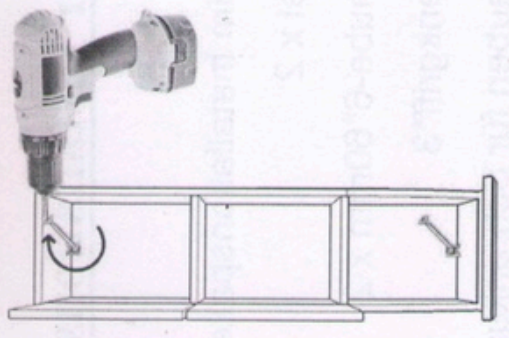

A

B

C

D

E

- Bohrer
- Hammer
- Stift
- Meißel
- Wasserwaage

- Schrauben für
- Schraubendreher
- Schraube-Ø 6,0
- Witzel x 2

Inhalt der Installationspakets

1. Fertig im Installationspakets

- Wirbel x 2
- Schraube-6*60mm x 2
- Schrankgriff*3
- Schrauben für Schrankgriff*6

2. Sie Benötigen zur Installation

- Bohrmaschine
- Hammer
- Stift
- Meter
- Wasserwaagen