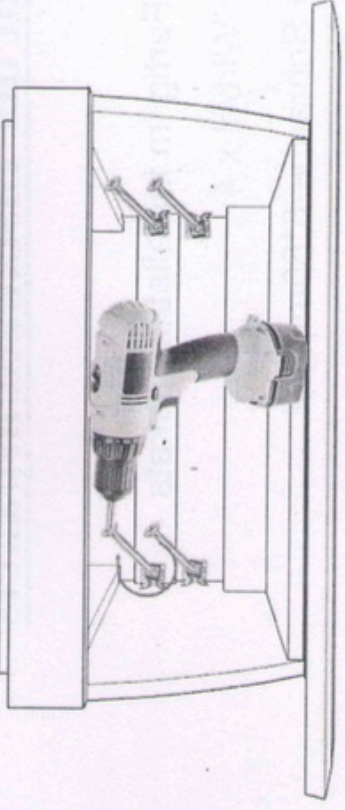

A

B

C

D

E

- Bohrer
- Hammer
- Stift
- Meißel
- Wasserwaage

- Schrauben für
- Schraubendreher
- Schraube-Ø 6,0
- Witzel x 2

Inhalt der Installationspakets

1. Fertig im Installationspakets

- Wirbel x 2
- Schraube-6*60mm x 2
- Schrankgriff*3
- Schrauben für Schrankgriff*6

2. Sie Benötigen zur Installation

- Bohrmaschine
- Hammer
- Stift
- Meter
- Wasserwaagen

2018

MONTAGEANLEITUNG

BADMÖBELSET DANNY

A

C

B

D

Inhalt der Installationspakets

1. Fertig im Installationspakets

- Wirbel x 4
- Schraube-6*60mm x 4
- Schrankgriff
- Schrauben für Schrankgriff

2. Sie Benötigen zur Installation

- Bohrmaschine
- Hammer
- Stift
- Meter
- Wasserwaagen

2018