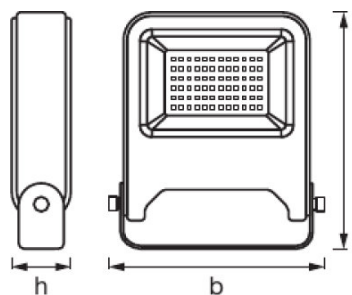

PRODUKTEIGENSCHAFTEN

- Sehr helle und funktionelle LED-Außenleuchten
- Symmetrischer Ausstrahlungswinkel: 110° x 110°
- Montagebügel mit Rotationsbereich von bis zu 180°
- Schutzart: IP65
- Umgebungstemperaturbereich bei Betrieb: -20...+45 °C
- Versionen mit weißem oder dunkelgrauem Gehäuse verfügbar
- Anschluss über Kabel (1 m), Verdrahtung erforderlich

Lichttechnische Daten

Ausstrahlungswinkel	120 °
----------------------------	-------

Abmessungen & Gewicht

Länge	153,0 mm
Breite	133,0 mm
Höhe	34,0 mm
Produktgewicht	405,00 g

Farben & Materialien

Gehäusematerial	Aluminium
Produktfarbe	Dunkelgrau
Gehäusefarbe	Dunkelgrau