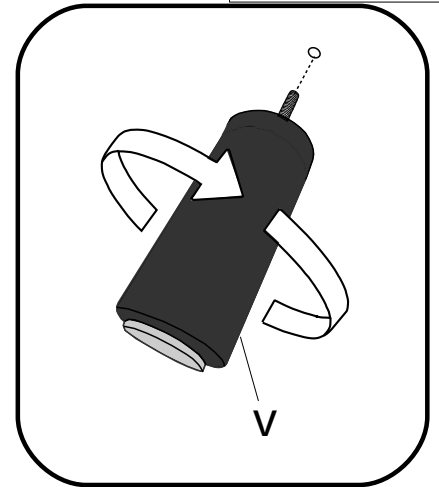

g H- 180 	v H- 180 	i L- 5 	s H- 180 	q M8*20
X5	X2	X1	X7	X14