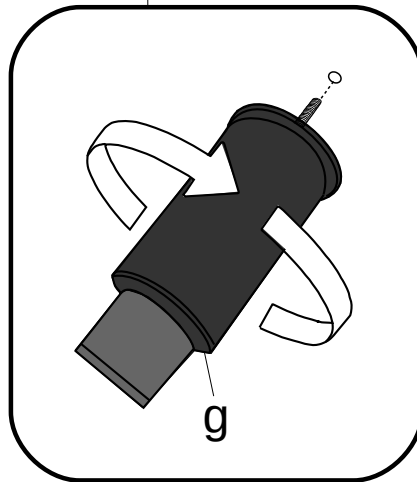

g H- 180 	v H- 180 	i L- 5 	s H- 180 	q M8*20
X5	X2	X1	X7	X14