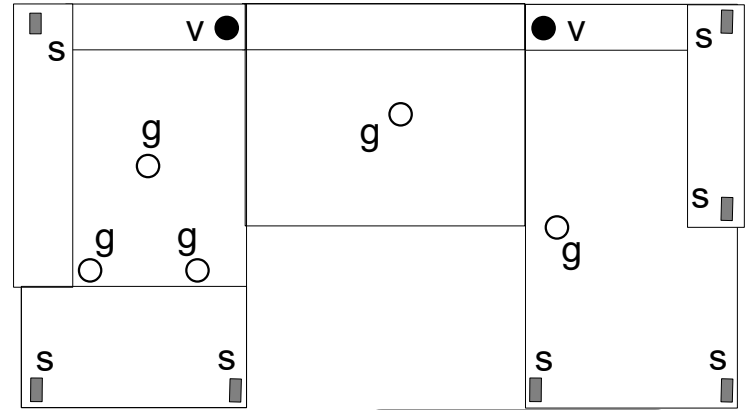

g H- 180 	v H- 180 	i L- 5 	s H- 180 	q M8*20
X5	X2	X1	X7	X14