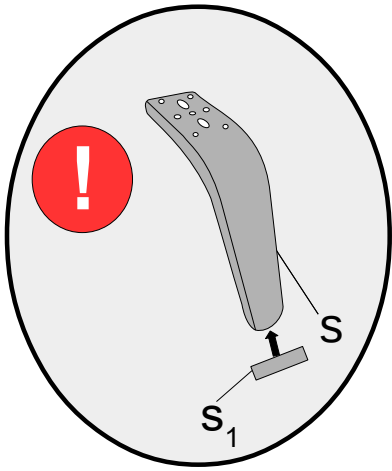

g H- 180 	v H- 180 	i L- 5 	s H- 180 	q M8*20
X5	X2	X1	X7	X14