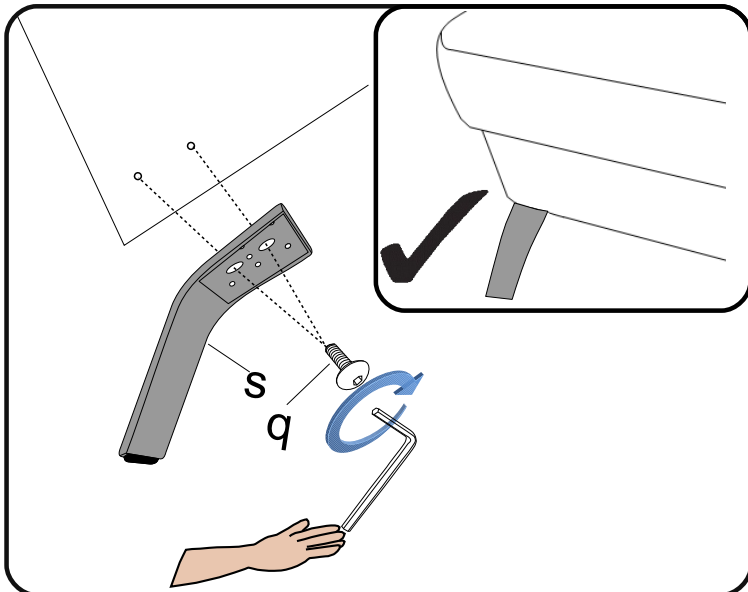

g H- 180 	v H- 180 	i L- 5 	s H- 180 	q M8*20
X5	X2	X1	X7	X14