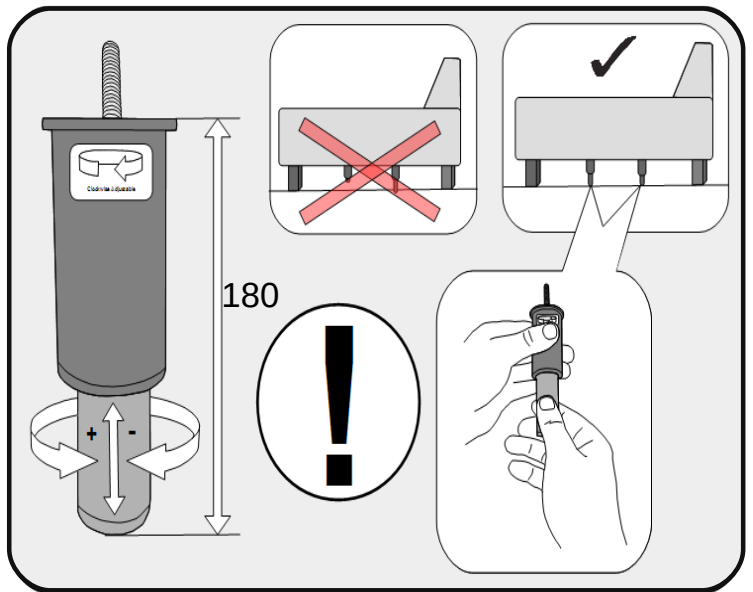

g H- 180 	v H- 180 	i L- 5 	s H- 180 	q M8*20
X5	X2	X1	X7	X14