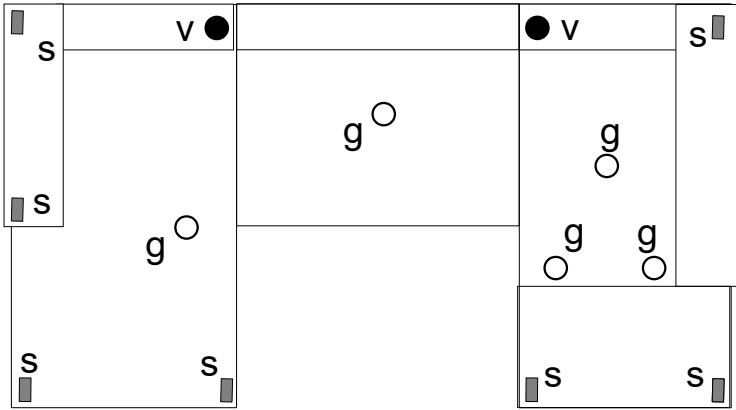

g H- 180 	v H- 180 	i L- 5 	s H- 180 	q M8*20
X5	X2	X1	X7	X14