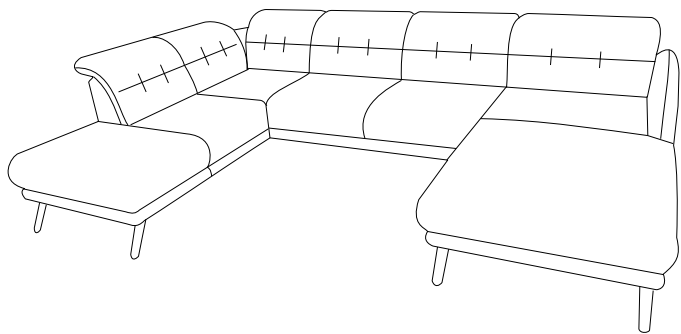

SCANDIA V
8141/2000/8300
8100/2000/8142

221803

- | | | | |
|-----------|--|-----------|---|
| D | MONTAGEANLEITUNG
BEDIENUNGSANLEITUNG | GB | ASSEMBLY INSTRUCTIONS
INSTRUCTION MANUAL |
| NL | HANDLEIDING VOOR DE MONTAGE
GEBRUIKSAANWIJZING | PL | INSTRUKCJA MONTAŻU
INSTRUKCJA OBSŁUGI |
| TR | MONTAJ TALIMATI
KULLANIM KLAVUZU | RU | ИНСТРУКЦИЯ ПО МОНТАЖУ
ИНСТРУКЦИЯ ПО ЭКСПЛУАТАЦИИ |
| RO | INSTRUCȚIUNI DE INSTALARE
INSTRUCȚIUNI DE UTILIZARE | IT | ISTRUZIONI DI MONTAGGIO
MANUALE DI ISTRUZIONI |
| FR | NOTICE DE MONTAGE
MANUEL INSTRUCTIONS | SK | MONTÁŽNY NÁVOD
NÁVOD NA POUŽITIE |
| HU | KÖZGYŰLÉS UTASÍTÁSOK
KEZELÉSI UTASÍTÁS | CZ | MONTÁŽNÍ NÁVOD
NÁVOD K POUŽITÍ |
| SI | NAVODILA ZA MONTAŽO
NAVODILA ZA UPORABO | PT | INSTRUÇÕES DE MONTAGEM
MANUAL DO USUÁRIO |
| ES | INSTRUCCIONES DE MONTAJE
MANUAL DEL USUARIO | HR | UPUTE ZA MONTAŽU
UPUTE ZA UPOTREBU |

0090

0064

L

R

g H-180 X1	v H-180 X1	i L-5 X1	s H-180 S ₁ X4	q M8*20 [mm] X8
--------------------------	--------------------------	------------------------	--	-------------------------------

g H-180 X1

g H-180 X3	v H-180 X1	i L-5 X1	s H-180 S ₁ X3	q M8*20 X6
--------------------------	--------------------------	------------------------	--	--------------------------