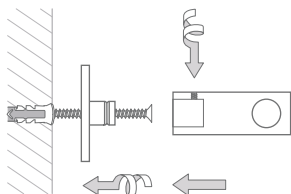

SEILSPANNSYSTEME LATERAL

Alle Seilspannsysteme werden mit Seil $\varnothing 1,5$ mm geliefert.

Seillängen mit Seitenschneider individuell ablängbar.

Inklusive Montagmaterial.

Wandmontage SSL20-55 mit Senkkopfschraube 6 x 60 und Hutrosette R40H:

SEILSPANNSYSTEME LATERAL

Laterale Seilspannsysteme mit Spann- und Halteseite. Halter $\varnothing 20$ mm, mit Hutrosetten. Seilführung parallel zur Wand. Die Seilspannsysteme können sowohl an der Wand als auch an der Decke montiert werden. Zur Auswahl stehen drei unterschiedlich lange Wand- / Deckenabstände. Edelstahl massiv, gebürstet, seidig-matt handgeschliffen.

SSL20-55SET5
SSL20-55SET10

Für bis zu 5 m Distanz. Wand- / Deckenabstand des Seils 44 mm.
Für bis zu 10 m Distanz. Wand- / Deckenabstand des Seils 44 mm.

SSL20-80SET5
SSL20-80SET10

Für bis zu 5 m Distanz. Wand- / Deckenabstand des Seils 69 mm.
Für bis zu 10 m Distanz. Wand- / Deckenabstand des Seils 69 mm.

SSL20-100SET5
SSL20-100SET10

Für bis zu 5 m Distanz. Wand- / Deckenabstand des Seils 89 mm.
Für bis zu 10 m Distanz. Wand- / Deckenabstand des Seils 89 mm.

Produktbeispiel SSL20-55Set5 Wandmontage, Frontansicht: