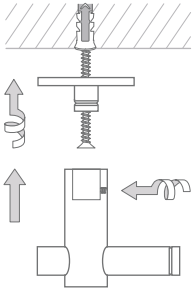

SEILSPANNSYSTEME LATERAL

Laterale Seilspannsysteme mit Spann- und Halteseite. Halter $\varnothing 20$ mm, mit Hutrosetten. Seilführung parallel zur Wand. Die Seilspannsysteme können sowohl an der Wand als auch an der Decke montiert werden. Zur Auswahl stehen drei unterschiedlich lange Wand- / Deckenabstände. Edelstahl massiv, gebürstet, seidig-matt handgeschliffen.

SSL20-100SET5
SSL20-100SET10

Für bis zu 5 m Distanz. Wand- / Deckenabstand des Seils 89 mm.
Für bis zu 10 m Distanz. Wand- / Deckenabstand des Seils 89 mm.

Produktbeispiel SSL20-55Set5 Wandmontage, Frontansicht:

Produktbeispiel SSL20-55Set5 Wandmontage Draufsicht:

Alle Seilspannsysteme werden mit Seil $\varnothing 1,5$ mm geliefert.

Seillängen mit Seitenschneider individuell ablängbar.

Inklusive Montagematerial.

Deckenmontage SSL20-55 mit Senkkopfschraube 6 x 60 und Hutrosette R40H:

SEILSPANNSYSTEME LATERAL MIT ZWISCHENTRÄGER

Bei längeren Spanndistanzen oder schwereren Vorhängen empfehlen wir die Verwendung eines zusätzlichen Seilzwischenträgers, um einem Durchhängen des Seils entgegenzuwirken. Der Seilzwischenträger kann sowohl an der Wand als auch an der Decke montiert werden. Edelstahl massiv, gebürstet, seidig-matt handgeschliffen. Zur Auswahl stehen drei unterschiedlich lange Wand-/Deckenabstände.