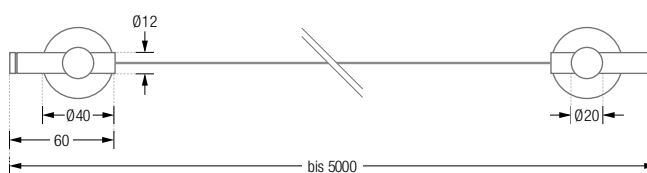

SEILSPANNSYSTEME LATERAL

Laterale Seilspannsysteme mit Spann- und Halteseite. Halter $\varnothing 20$ mm, mit Hutrosetten. Seilführung parallel zur Wand. Die Seilspannsysteme können sowohl an der Wand als auch an der Decke montiert werden. Zur Auswahl stehen drei unterschiedlich lange Wand- / Deckenabstände. Edelstahl massiv, gebürstet, seidig-matt handgeschliffen.

SSL20-55SET5
SSL20-55SET10

Für bis zu 5 m Distanz. Wand- / Deckenabstand des Seils 44 mm.
Für bis zu 10 m Distanz. Wand- / Deckenabstand des Seils 44 mm.

SSL20-80SET5
SSL20-80SET10

Für bis zu 5 m Distanz. Wand- / Deckenabstand des Seils 69 mm.
Für bis zu 10 m Distanz. Wand- / Deckenabstand des Seils 69 mm.

SSL20-100SET5
SSL20-100SET10

Für bis zu 5 m Distanz. Wand- / Deckenabstand des Seils 89 mm.
Für bis zu 10 m Distanz. Wand- / Deckenabstand des Seils 89 mm.

Produktbeispiel SSL20-55Set5 Wandmontage, Frontansicht: