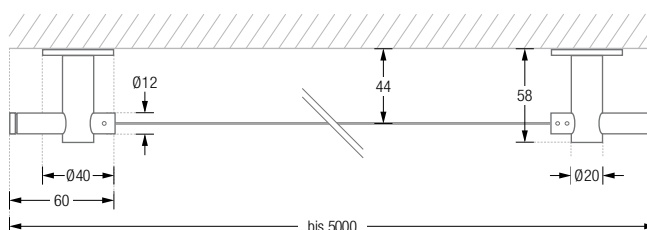

Produktbeispiel SSL20-55Set5 Wandmontage Draufsicht: