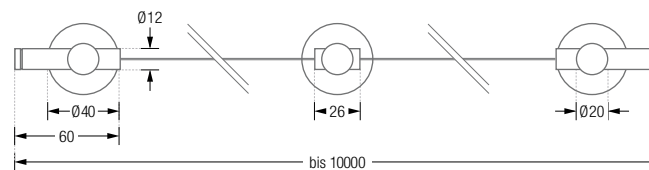

SEILSPANNSYSTEME LATERAL MIT ZWISCHENTRÄGER

Bei längeren Spanndistanzen oder schwereren Vorhängen empfehlen wir die Verwendung eines zusätzlichen Seilzwischenträgers, um einem Durchhängen des Seils entgegenzuwirken. Der Seilzwischenträger kann sowohl an der Wand als auch an der Decke montiert werden. Edelstahl massiv, gebürstet, seidig-matt handgeschliffen. Zur Auswahl stehen drei unterschiedlich lange Wand-/Deckenabstände.

Im Set bieten wir den Zwischenträger wahlweise mit kleinem oder mittlerem Wand-/Deckenabstand an:

SSL20-55SET10ST55 Für bis zu 10 m Distanz, mit einem Seilzwischenträger ST20-55.
Wand-/Deckenabstand des Seils 44 mm.

SSL20-80SET10ST80 Für bis zu 10 m Distanz, mit einem Seilzwischenträger ST20-80.
Wand-/Deckenabstand des Seils 69 mm.

Produktbeispiel SSL20-55Set10ST55 Wandmontage, Frontansicht: