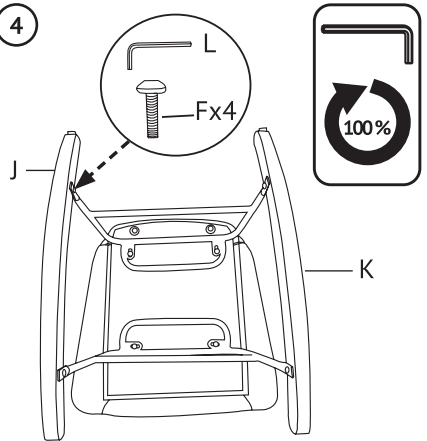

**Montageanleitung  
für  
KNUT  
Schaukelsessel**

**94060-94061**

Nr.	Form	Anzahl
A		1
B		1
C		1
D		1
E	 M6x20	4
F	 M8x20	4
G	 M6x45	2
H	 M6	2
I	 M6	2
J		1
K		1
L	 M6	1

1

2

3

4

5