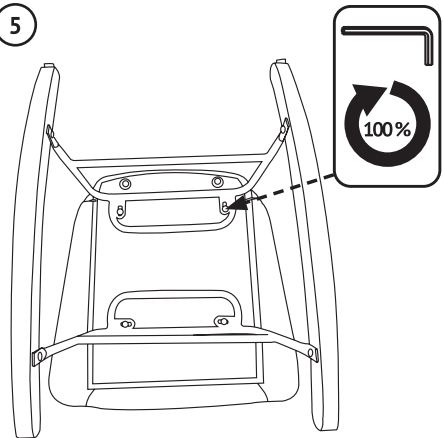

**Montageanleitung  
für  
KNUT  
Schaukelsessel**

**94060-94061**

Nr.	Form	Anzahl
A		1
B		1
C		1
D		1
E	 M6x20	4
F	 M8x20	4
G	 M6x45	2
H	 M6	2
I	 M6	2
J		1
K		1
L	 M6	1

1

2

3

4

5