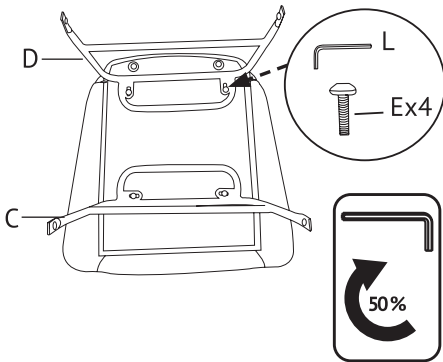

**Montageanleitung  
für  
KNUT  
Schaukelsessel**

**94060-94061**

Nr.	Form	Anzahl
A		1
B		1
C		1
D		1
E	 M6x20	4
F	 M8x20	4
G	 M6x45	2
H	 M6	2
I	 M6	2
J		1
K		1
L	 M6	1

1

2

3

4

5