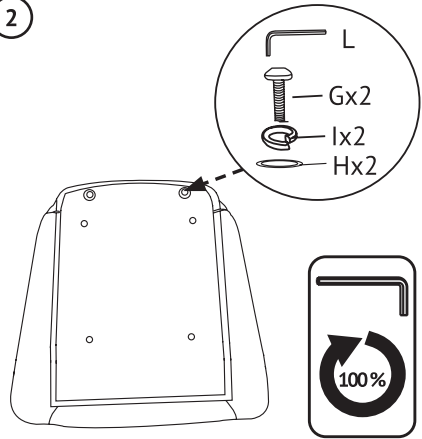

**Montageanleitung  
für  
KNUT  
Schaukelsessel**

**94060-94061**

Nr.	Form	Anzahl
A		1
B		1
C		1
D		1
E	 M6x20	4
F	 M8x20	4
G	 M6x45	2
H	 M6	2
I	 M6	2
J		1
K		1
L	 M6	1

1

2

3

4

5