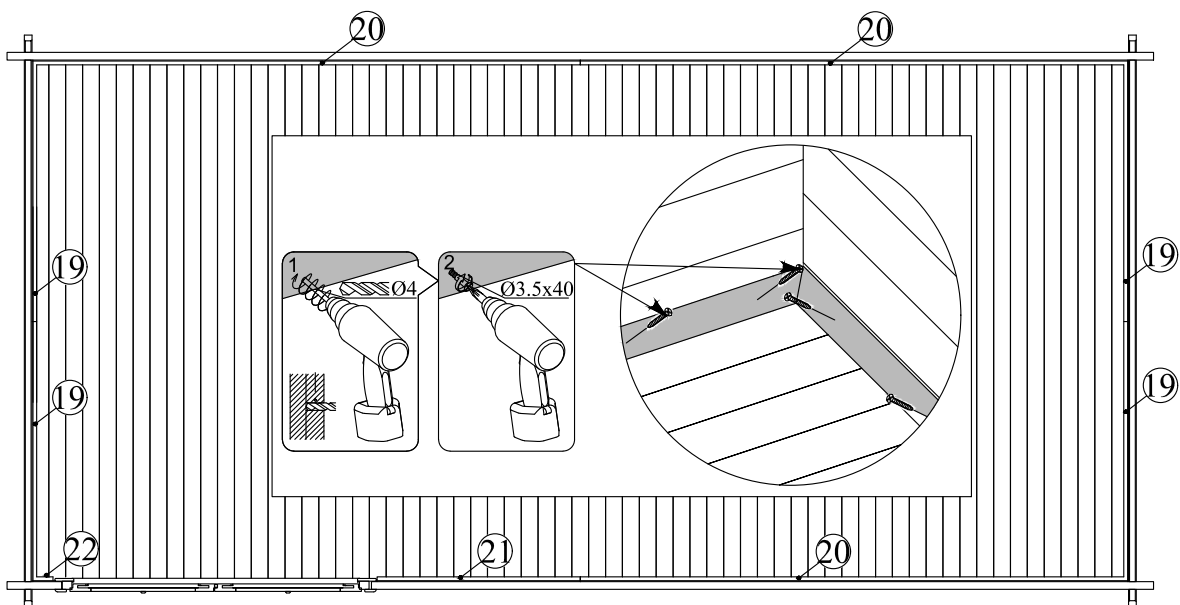

→||←40mm

5,98 x 2,98

40052

	Pos.	Dim	Stck.
	A	Ø5.0 x 100	40
	B	Ø3.5 x 35	130
	E	Ø2.0 x 40	320
	F	Ø2.0 x 50	390

	M6.0 x 80	4
	Ø6.0	8
	M6	4

→||←40mm

5,98 x 2,98

40052

OPTION

1

2

→||←40mm

5,98 x 2,98

40052

→||←40mm

5,98 x 2,98

40052

5

6

→||←40mm

5,98 x 2,98

40052

7

8

→||←40mm

5,98 x 2,98

40052

9

10

→ || ← 40mm

5,98 x 2,98

40052