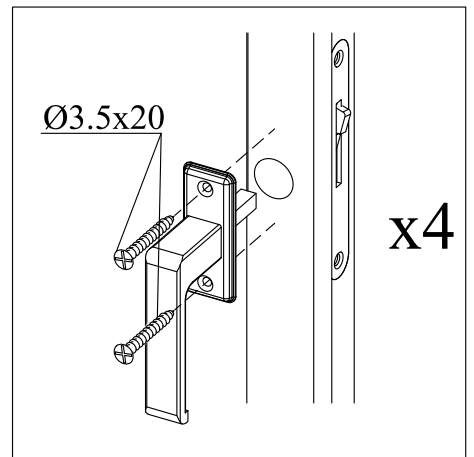

	TR1	1965	1	Türrahmen links	409224
	TR2	1965	1	Türrahmen rechts	409225
	TR3	1760	1	Über Türrahmen	409226
	TR4	1500	1	Türstufe	409227
	T1	1850x 765	1	Tür	289006
	T2	1850x 765	1		289006
	F1	1500x 990	2	Fenster	409102

→||←40mm

5,98 x 2,98

40052

	Pos.	Dim	Stck.
	A	Ø5.0 x 100	40
	B	Ø3.5 x 35	130
	E	Ø2.0 x 40	320
	F	Ø2.0 x 50	390

	M6.0 x 80	4
	Ø6.0	8
	M6	4

→||←40mm

5,98 x 2,98

40052

OPTION

1

2

→||←40mm

5,98 x 2,98

40052

→||←40mm

5,98 x 2,98

→||←40mm

5,98 x 2,98

40052

9

10

→ || ← 40mm

5,98 x 2,98

40052