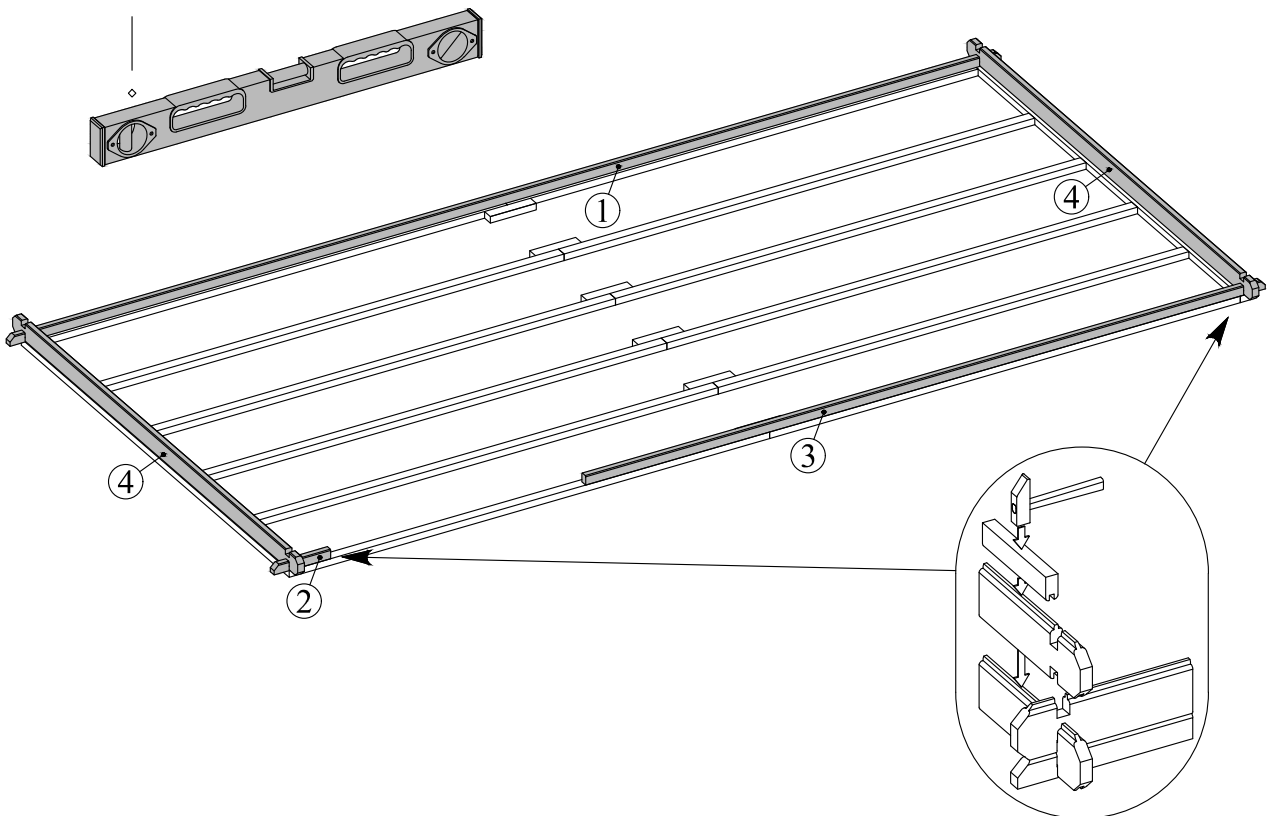

→||←40mm

5,98 x 2,98

40052

	Pos.	Dim	Stck.
	A	Ø5.0 x 100	40
	B	Ø3.5 x 35	130
	E	Ø2.0 x 40	320
	F	Ø2.0 x 50	390

	M6.0 x 80	4
	Ø6.0	8
	M6	4

→||←40mm

5,98 x 2,98

40052

OPTION

1

2

→||←40mm

5,98 x 2,98

40052

→||←40mm

5,98 x 2,98

40052

5

6

→||←40mm

5,98 x 2,98

40052

7

8

→||←40mm

5,98 x 2,98

40052

9

10

→ || ← 40mm

5,98 x 2,98

40052