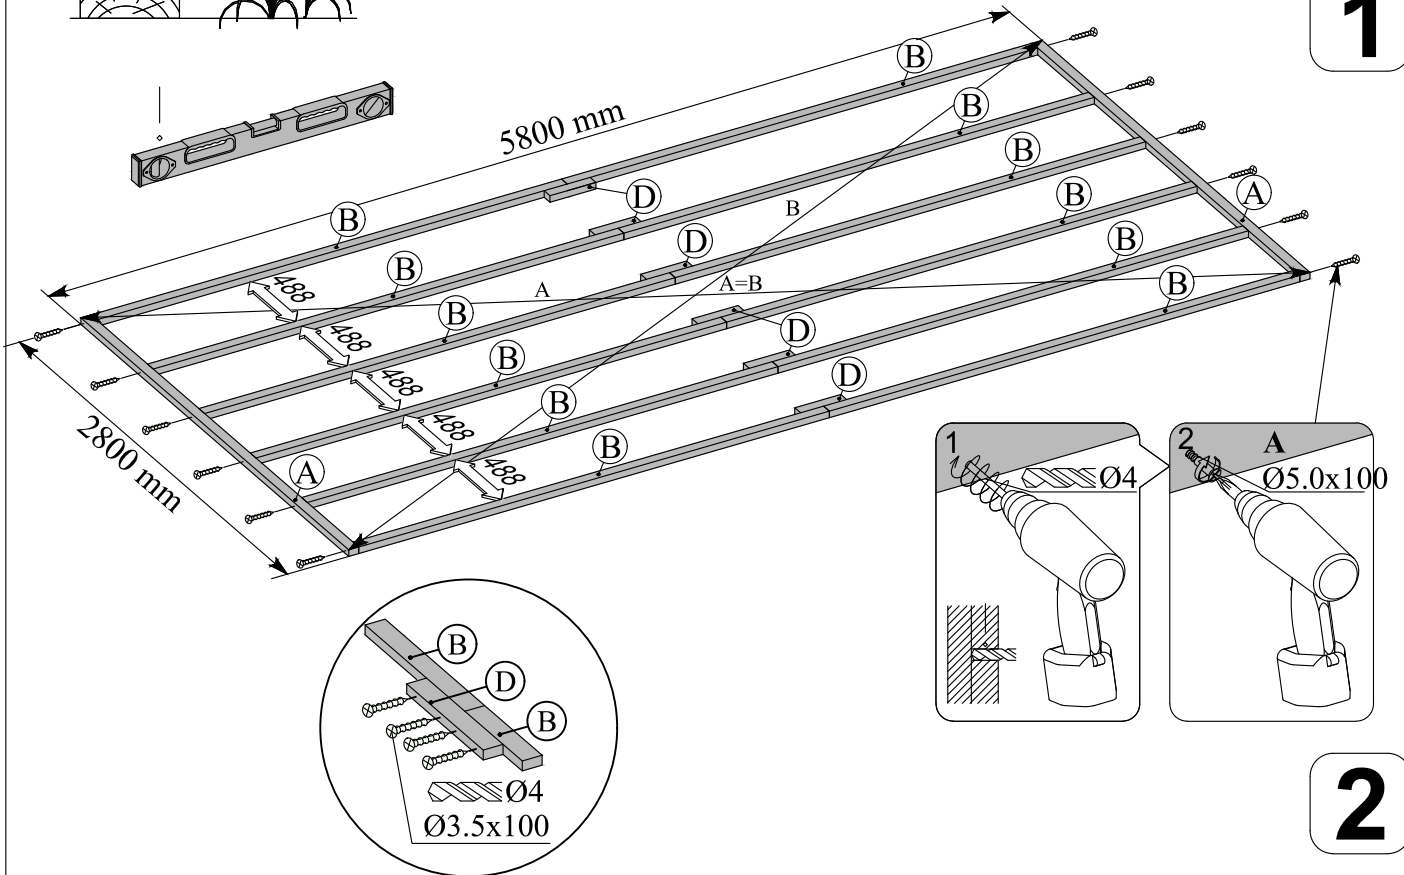

→||←40mm

5,98 x 2,98

40052

	Pos.	Dim	Stck.
	A	Ø5.0 x 100	40
	B	Ø3.5 x 35	130
	E	Ø2.0 x 40	320
	F	Ø2.0 x 50	390

	M6.0 x 80	4
	Ø6.0	8
	M6	4

→||←40mm

5,98 x 2,98

40052

OPTION

1

2

→||←40mm

5,98 x 2,98

40052

→||←40mm

5,98 x 2,98

40052

5

6

→||←40mm

5,98 x 2,98

40052

7

8

→||←40mm

5,98 x 2,98

40052

9

10

→ || ← 40mm

5,98 x 2,98

40052