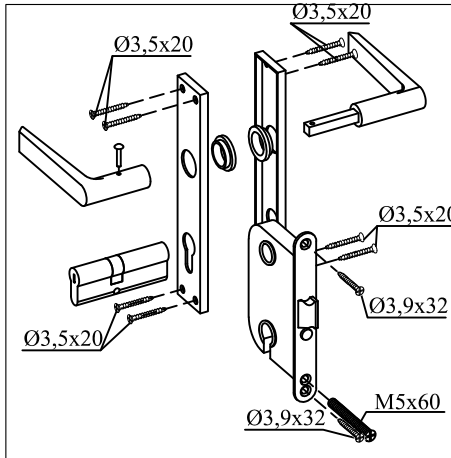

	TR1	1965	1	Türrahmen links	409224
	TR2	1965	1	Türrahmen rechts	409225
	TR3	1760	1	Über Türrahmen	409226
	TR4	1500	1	Türstufe	409227
	T1	1850x 765	1	Tür	289006
	T2	1850x 765	1		289006
	F1	1500x 990	2	Fenster	409102

→||←40mm

5,98 x 2,98

40052

	Pos.	Dim	Stck.
	A	Ø5.0 x 100	40
	B	Ø3.5 x 35	130
	E	Ø2.0 x 40	320
	F	Ø2.0 x 50	390

	M6.0 x 80	4
	Ø6.0	8
	M6	4

→||←40mm

5,98 x 2,98

40052

OPTION

1

2

→||←40mm

5,98 x 2,98

40052

→||←40mm

5,98 x 2,98

→||←40mm

5,98 x 2,98

40052

9

10

→ || ← 40mm

5,98 x 2,98

40052