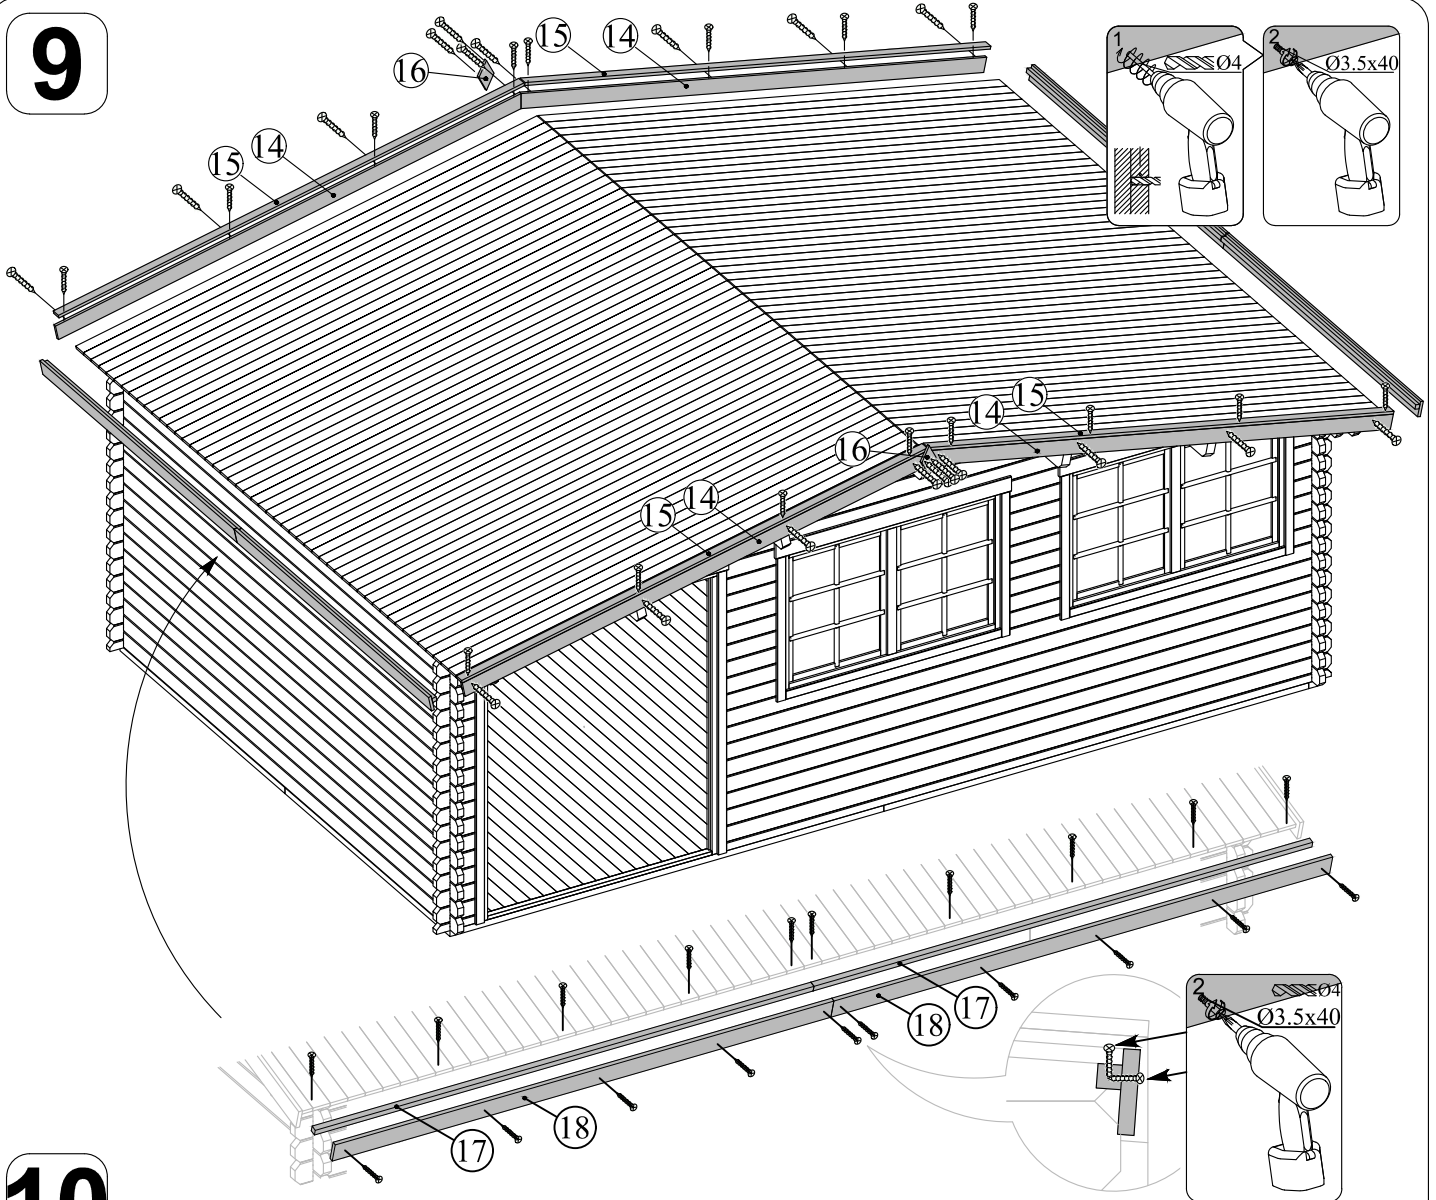

→||←40mm

5,98 x 2,98

40052

Ø4

Dim.	dessin	Pos.	dimension	Qté.	Désignation	Ref.	
		Ⓐ	2800	2	Fundamentbalken	283001	
		Ⓑ	2840	12	Fundamentbalken	283073	
		Ⓒ	400	6	Fundamentbalken	283084	
		Ⓒ	2710	65 (52)	Boden Bretter	283530	
		①	5980	1	Zurück Brett	400066	
			②	285	1	Front Brett	400038
			③	4080	1	Front Brett	400251
		④	2980	32	Seiten Brett	400121	
		⑤	285	26	Front Brett	400039	
		⑥	390	18	Front Brett	400253	
		⑦	4080	8	Front Brett	400252	
		⑧	5980	17	Zurück Brett	400067	
		⑨	3265	2	Seiten Brett	400376	
		⑩	3500	1	Seiten Brett	401059	
		10a	3500	1		401060	
	⑪	660 x5980	2	Wandpaneel	402053		
		⑫	3500	5	Sparren	404076	
		⑬	3150	80 (64)	Dach Bretter	284510	

OPTION

1

2

→||←40mm

5,98 x 2,98

40052

→||←40mm

5,98 x 2,98

40052

5

6

→||←40mm

5,98 x 2,98

40052

7

8

→||←40mm

5,98 x 2,98

40052

9

10

→ || ← 40mm

5,98 x 2,98

40052