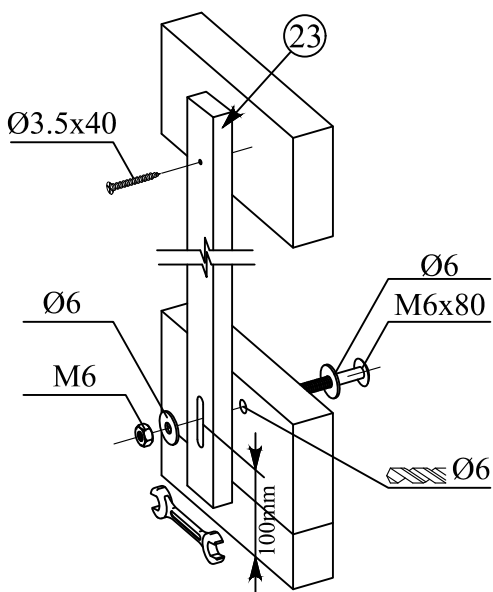

→||←40mm

5,98 x 2,98

40052

	Pos.	Dim	Stck.
	A	Ø5.0 x 100	40
	B	Ø3.5 x 35	130
	E	Ø2.0 x 40	320
	F	Ø2.0 x 50	390

	M6.0 x 80	4
	Ø6.0	8
	M6	4

→||←40mm

5,98 x 2,98

40052

OPTION

1

2

→||←40mm

5,98 x 2,98

40052

→||←40mm

5,98 x 2,98

40052

5

6

→||←40mm

5,98 x 2,98

40052

7

8

→||←40mm

5,98 x 2,98

40052

9

10

→ || ← 40mm

5,98 x 2,98

40052