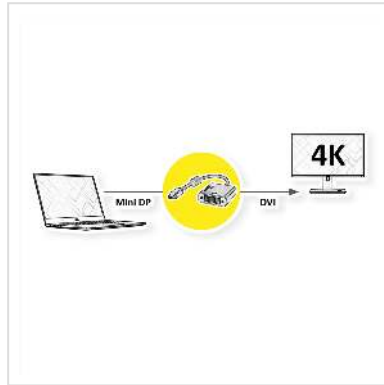

2160p

4K

**ROLINE GOLD Mini DisplayPort zu DVI Kabeladapter zum Anschluss von beispielsweise einer Grafikkarte mit Mini DP an einen Monitor mit DVI Anschluss - mit einer Auflösung von bis zu 3840x2160 @30Hz!**

- Adapter mit Mini DisplayPort-Stecker und DVI-Buchse zum Anschluss eines DVI ST-ST Kabels an eine Mini DisplayPort - Buchse der Grafikkarte
- DisplayPort Version 1.2 erlaubt höhere Auflösungen und Bildwiederholraten sowie größere Farbtiefen.
- Hinweis: Der Mini DisplayPort-DVI-Adapter funktioniert nur in einer Richtung: der Mini DisplayPort-Stecker ist nur auf der Datenquellenseite verwendbar(z.B. Grafikkarte).

### Technische Daten

Hersteller	ROLINE
Produktgruppe	Adapter, Terminatoren, Konverter
Produkttyp	Mini DisplayPort-DVI Adapter
Farbe	schwarz / gold
Länge	0.1 m
Max. Auflösung	3840 x 2160 @30Hz (4K, Full HD)
Anschlüsse Seite 1 (PC)	MiniDisplayPort Stecker
Anschlüsse Seite 2 (Peripherie)	DVI Buchse
Seite 1 Typ des Anschlusses	Mini DisplayPort
Seite 1 Art des Anschlusses	Männlich (Stecker)
Seite 2 Typ des Anschlusses	DVI-D 24+1, Dual-Link
Seite 2 Art des Anschlusses	Weiblich (Buchse)
Aktiv / Passiv	aktiv
Anwendungsbereich	extern
Gewicht	42.9 g