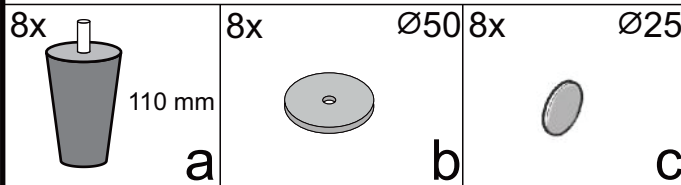

MIKE SET/RHADA

1. (DE) Montageanleitung
   (PL) Instrukcja montażu
   (NL) Handleiding voor de montage
   (GB) Assembly instructions
   (TR) Montaj talimatı
   (RU) Инструкция по монтажу
   (IT) Istruzioni di montaggio
   (FR) Notice de montage
   (RO) Instrucțiuni de asamblare
   (SK) Montážny návod
   (CZ) Montážní návod
   (HU) Szerelési útmutató

Name - Nazwa - Naam - Name - Isim - название
Nome - Nom - Numele - Meno - Jméno - Neve

MIKE SET RHADA