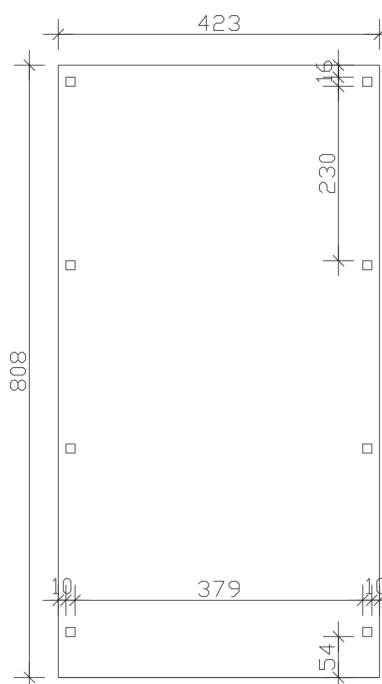

FICHTELBERG

Satteldach-Carport

Carport
FICHTELBERG
 423 x 808 cm

Gestaltungsbeispiel

- Massive Konstruktion aus hochwertigem Leimholz (BSH-Fichte)
- Farblich behandelt in schiefergrau
- Dachschalung inklusive schwarzen Schindeln
- Pfosten 12 x 12 cm

CARPORT FICHELBERG 423 x 808 cm

Datenblatt / Baubeschreibung

Material	Leimholz, Fichte
Farbbehandlung	Lasiert in Schiefergrau
Pfostenstärke	12 x 12 cm
Aufstellbreite	423 cm
Aufstelltiefe	808 cm
Grundfläche	34,18 m ²
Umbauter Raum	97,24 m ³
Breite Sockelmaß	403 cm
Tiefe Sockelmaß	726 cm
Durchfahrtshöhe vorne	225 cm
Durchfahrtshöhe hinten	225 cm
Durchfahrtsbreite	379 cm
Firsthöhe	326 cm
Traufenhöhe	243 cm
Schneelast	2 kN/m ²
Dachform	Satteldach
Dachfläche	37,49 m ²
Dachneigung	20 °
Dacheindeckung	Bitumenschindeln, schwarz
Dachstärke	20 mm

Wasserablauf	zur Seite
Pfostenabstand Tiefe	230 cm
Pfostenanzahl	8
Oberfläche Holz	162,69 m ²
Im Lieferumfang enthalten	H-Pfostenanker zum Einbetonieren, Montagematerial, Aufbauanleitung
Anzahl Packstücke	1
Verpackungsgewicht gesamt	1395 kg
Verpackungsmaße	Paket 1: 120 cm x 430 cm x 90 cm 1.395,0 kg
Artikelnummer	248346-13-32
EAN-Nummer	4018211039616
Garantie	5 Jahre gemäß unseren Garantiebedingungen

FICHTELBERG
423 x 808 cm

Ansicht
vorne

Schnitt

Grundriss

FICHTELBERG

423 x 808 cm

Schnitte und Ansichten Maßstab 1:100