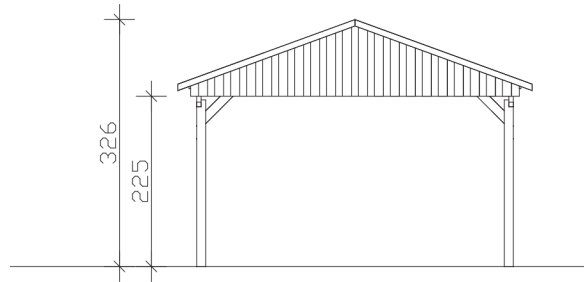

FICHTELBERG

Satteldach-Carport

Carport
FICHTELBERG
 423 x 808 cm

Gestaltungsbeispiel

- Massive Konstruktion aus hochwertigem Leimholz (BSH-Fichte)
- Farblich behandelt in schiefergrau
- Dachschalung inklusive schwarzen Schindeln
- Pfosten 12 x 12 cm

CARPORT FICHELBERG 423 x 808 cm

Datenblatt / Baubeschreibung

Material	Leimholz, Fichte
Farbbehandlung	Lasiert in Schiefergrau
Pfostenstärke	12 x 12 cm
Aufstellbreite	423 cm
Aufstelltiefe	808 cm
Grundfläche	34,18 m ²
Umbauter Raum	97,24 m ³
Breite Sockelmaß	403 cm
Tiefe Sockelmaß	726 cm
Durchfahrtshöhe vorne	225 cm
Durchfahrtshöhe hinten	225 cm
Durchfahrtsbreite	379 cm
Firsthöhe	326 cm
Traufenhöhe	243 cm
Schneelast	2 kN/m ²
Dachform	Satteldach
Dachfläche	37,49 m ²
Dachneigung	20 °
Dacheindeckung	Bitumenschindeln, schwarz
Dachstärke	20 mm

Wasserablauf	zur Seite
Pfostenabstand Tiefe	230 cm
Pfostenanzahl	8
Oberfläche Holz	162,69 m ²
Im Lieferumfang enthalten	H-Pfostenanker zum Einbetonieren, Montagematerial, Aufbauanleitung
Anzahl Packstücke	1
Verpackungsgewicht gesamt	1395 kg
Verpackungsmaße	Paket 1: 120 cm x 430 cm x 90 cm 1.395,0 kg
Artikelnummer	248346-13-32
EAN-Nummer	4018211039616
Garantie	5 Jahre gemäß unseren Garantiebedingungen

FICHTELBERG
423 x 808 cm

Ansicht
vorne

Schnitt

Grundriss

FICHTELBERG

423 x 808 cm

Schnitte und Ansichten Maßstab 1:100