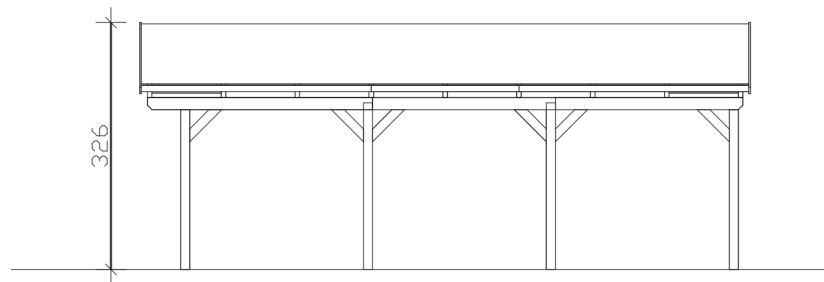

FICHTELBERG

Satteldach-Carport

Carport
FICHTELBERG
 423 x 808 cm

Gestaltungsbeispiel

- Massive Konstruktion aus hochwertigem Leimholz (BSH-Fichte)
- Farblich behandelt in schiefergrau
- Dachschalung inklusive schwarzen Schindeln
- Pfosten 12 x 12 cm

CARPORT FICHELBERG 423 x 808 cm

Datenblatt / Baubeschreibung

Material	Leimholz, Fichte
Farbbehandlung	Lasiert in Schiefergrau
Pfostenstärke	12 x 12 cm
Aufstellbreite	423 cm
Aufstelltiefe	808 cm
Grundfläche	34,18 m ²
Umbauter Raum	97,24 m ³
Breite Sockelmaß	403 cm
Tiefe Sockelmaß	726 cm
Durchfahrtshöhe vorne	225 cm
Durchfahrtshöhe hinten	225 cm
Durchfahrtsbreite	379 cm
Firsthöhe	326 cm
Traufenhöhe	243 cm
Schneelast	2 kN/m ²
Dachform	Satteldach
Dachfläche	37,49 m ²
Dachneigung	20 °
Dacheindeckung	Bitumenschindeln, schwarz
Dachstärke	20 mm

Wasserablauf	zur Seite
Pfostenabstand Tiefe	230 cm
Pfostenanzahl	8
Oberfläche Holz	162,69 m ²
Im Lieferumfang enthalten	H-Pfostenanker zum Einbetonieren, Montagematerial, Aufbauanleitung
Anzahl Packstücke	1
Verpackungsgewicht gesamt	1395 kg
Verpackungsmaße	Paket 1: 120 cm x 430 cm x 90 cm 1.395,0 kg
Artikelnummer	248346-13-32
EAN-Nummer	4018211039616
Garantie	5 Jahre gemäß unseren Garantiebedingungen

FICHTELBERG
423 x 808 cm

Ansicht
vorne

Schnitt

Grundriss

FICHTELBERG

423 x 808 cm

Schnitte und Ansichten Maßstab 1:100