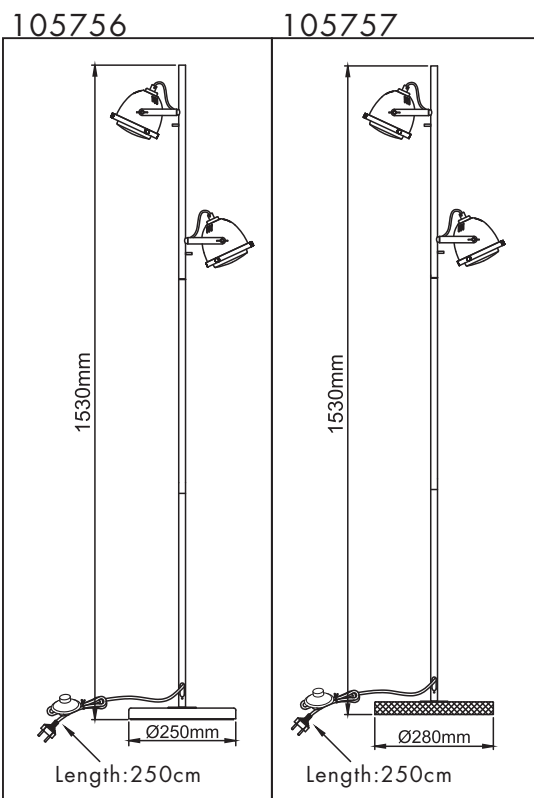

INSTRUCTION MANUAL

Emado FL 2
105756
105757

Overall size:

FittinQ B.V.

Smaragdweg 52, 5527 LB Hapert, The Netherlands
www.qazqa.nl

QAZQA