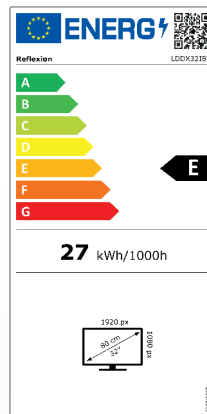

DVB T2 TERRESTRIAL	DVB S2 SATELLITE	DVB C CABLE
HD TV	Full HD 1080	CI+
DVD VIDEO	HDMI ARC	USB UNIVERSAL SERIAL BUS
LED	AC/DC 12V OR 24V	HD + Kabel Tuner Kompatibel
Bluetooth	Widescreen	PVR REC
		EPG elektr. Programmführer

Leistungsübersicht

- Full HD-Auflösung (1920 x 1080), Kontrast 3000:1, Helligkeit: 220 cd/m²
- Bildwiederholfrequenz / Reaktionszeit: 60Hz / 9,5ms, 16,7 Mio. Farben, Bildformat 16:9
- Betrachtungswinkel 178°/178° (H / V), Videotext 1000 Seiten, OSD mehrsprachig
- Anschlüsse: DC IN (12V/24V), OPTISCH (out), RJ45, MINI AV-EINGANG, Kopfhörer TV1 (Satellit / DVB-S2), TV2 (DVB-C/ DVB-T2), 3x HDMI (HDMI 2 ist ARC-kompatibel) 2x USB (5V / 500mA), CI+Steckplatz, integrierte WiFi- und Bluetooth-Antenne
- Zubehör: Fernbedienung (inkl. Batterien), Netzteil (AC: 230V), Autoadapter (DC: 12V) Aktive DVB-T-Zimmerantenne (5V), VESA Schrauben, Bedienungsanleitung
- Gewicht Gerät: 5,40 kg / Gewicht komplett: 7,40 kg / VESA Standard: 100 x 100
- Abmessungen ohne Standfuß: (B / T / H) 723 x 45 x 420 mm / mit Fuß: 723 x 170 x 458

EAN 4260664981114 / VPE 1