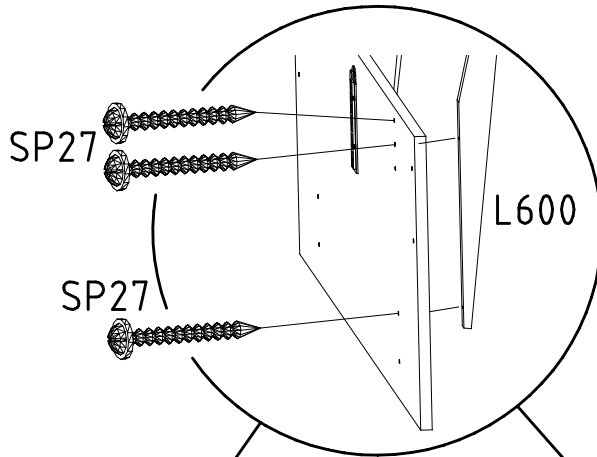

980459

1.

2.

SP27 4 X 27mm 122620	12x
G23 4,0 x 15 mm 121 110	10x

o16 111 004	2x
H3 111 106	2x

⑦ 1884 / 1684 / 1484 / x 500

⑦a

1

SP27 4 X 27mm 122620

L600

L600