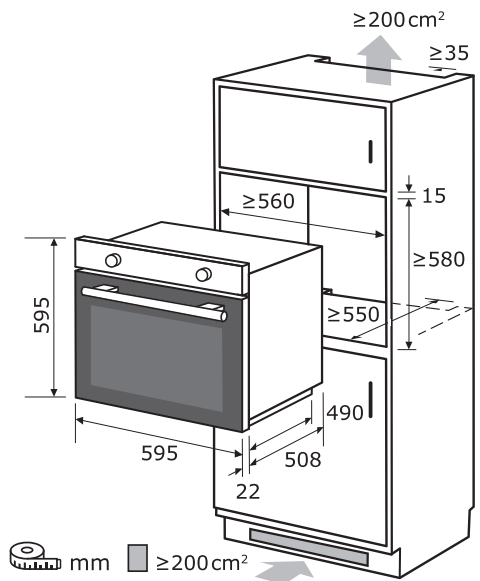

Energie

Heißluft

Timer

Edelstahl

Warenmarke

Matchcode

Produktgruppe

Hauptfarbe

EAN Code

Artikelnummer

Exquisit
EBE 65-1 H
Einbaubackofen
Inox
4016572013887
0490052

Programme und Funktionen

Anzahl Funktionen	9
Temperaturbereich	50 - 250 °C
Licht	Ja
Auftauverfahren	Ja
Unterhitze	Ja
Ober & Unterhitze	Ja
Heißluft	Ja
Ober & Unterhitze & Umluft	Ja
Oberhitze + Grill	Ja
Oberhitze + Grill + Umluft	Ja
Pizzaprogramm	Ja

Leistung und Energie

Energieeffizienzklasse	A
Energieeffizienzindex	91,1
Netto-Volumen Ofen	58 l
Energieverbrauch konventionell	0,77 kWh/Zyklus
Energieverbrauch Heißluft	0,72 kWh/Zyklus
Gesamtleistung des Ofens	3100 W
Wärmequelle Garraum	Elektrisch
Anzahl Garräume	1

Zubehör und Ausstattung

Multifunktions-Ofen	Ja
Timer	Digital
Art der Steuerung	Versenkbare Knöpfe
Kühlventilator	Ja
Verglaste Tür	2-fach
Sichtfenster	Ja
Innenbeleuchtung	Ja
Seitliche Schienen	Ja
Ausziehbare Laufschienen	nachrüstbar
2-Fach Teleskopauszüge	nachrüstbar
Backblech	Ja
Grillrost	Ja

Elektrischer Anschluß

Spannung / Frequenz	220-240 V~ / 50 Hz
Leistungsaufnahme	3100 W
Länge Stromkabel	150 cm
Prüfzeichen	CE

Maße und Gewichte

Gerätemaß HxBxT	59,5 x 59,5 x 53,0 cm
Verpackungsmaß HxBxT	65,5 x 65,0 x 58,0 cm
Tiefe bei geöffneter Tür	970 mm
Gerätgewicht brutto/netto	31,0 / 28,0 kg