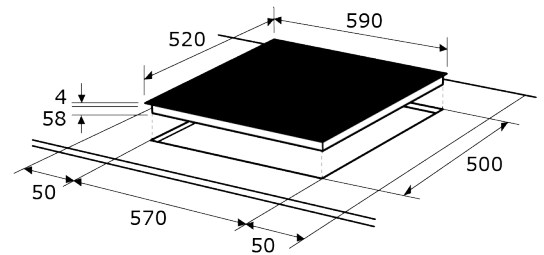

Induktion

Booster

Kindersicherung

Timer

Warenmarke

Matchcode

Produktgruppe

Hauptfarbe

EAN Code

Artikelnummer

Exquisit
EKI 601-2
Induktionskochfeld
Schwarz
4016572022636
0450105

Zubehör und Ausstattung

Art der Steuerung Touch-Control
Kindersicherung Ja
Restwärmeanzeige Ja
Überhitzungsschutz Ja
Sicherheitsabschaltung Ja
Topferkennung Ja
Leistungsstufen 9
Timer Digital
Booster Ja
Automatische Abschaltung Ja
Rahmentyp Rahmenlos

Elektrischer Anschluß

Spannung / Frequenz 380-415 V~ / 50 Hz
Schutzklasse I
Leistungsaufnahme Kochfeld 7000 W

Maße und Gewichte

Gerätemaß HxBxT 6,2 x 59,0 x 52,0 cm
Verpackungsmaß HxBxT 15,0 x 66,0 x 58,5 cm
Ausschnittsmaß BxT 57,0 x 50,0 cm
Gerätgewicht brutto/netto 10,9 / 9,4 kg

Kochzonen

Anzahl der Kochstellen 4
Heiztechnik Induktionskochzonen
Ø Kochzone I - VL 18.0 cm
Ø Kochzone II - VR 14.0 cm
Ø Kochzone III - HL 14.0 cm
Ø Kochzone IV - HR 18.0 cm
Leistung Kochzone I - VL 1.5-2.0 kW
Leistung Kochzone II - VR 1.2-1.5 kW
Leistung Kochzone III - HL 1.2-1.5 kW
Leistung Kochzone IV - HR 1.5-2.0 kW
Energieverbrauch Kochzone I - VL 186,6 Wh/kg
Energieverbrauch Kochzone II - VL 191,4 Wh/kg
Energieverbrauch Kochzone III - HL 191,4 Wh/kg
Energieverbrauch Kochzone IV - HR 204,8 Wh/kg