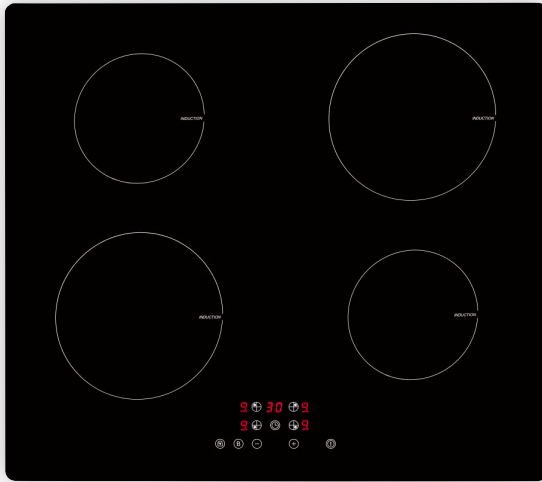

Bedienung
Einfache und intuitive Bedienung

Rahmenlos
Aufgrund des fehlenden Rahmen ist ein flächenbündiger Einbau möglich.

Kabel
Kabel bereits enthalten