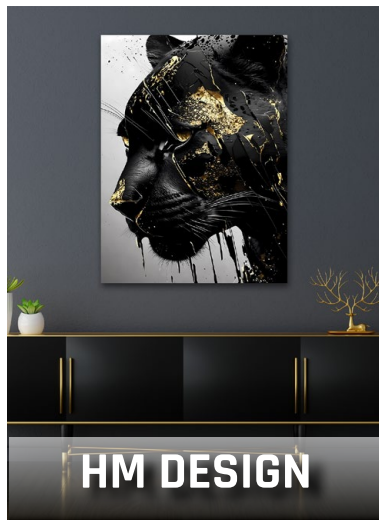

HM DESIGN

TAUCHEN SIE EIN IN DIE WELT DER INFRAROTHEIZUNG MIT UNSEREN AUSGEWÄHLTEN MOTIVEN!

Erleben Sie nicht nur wohlige Wärme, sondern auch ein visuelles Highlight in Ihrem Zuhause. Unsere Infrarotheizungen bieten Ihnen eine breite Auswahl an ausdrucksstarken Motiven, die Ihre Räume in eine Oase der Schönheit und des Stils verwandeln.