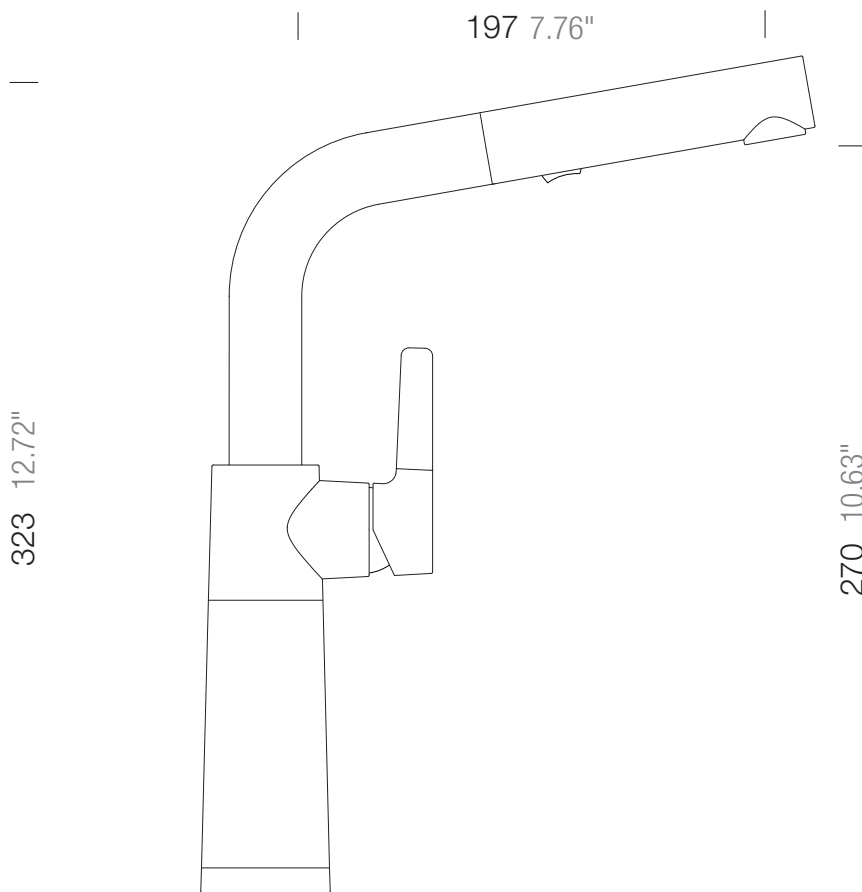

SCHOCK

SCHOCK SC-540 

557120

Lochbohrung \varnothing 35

Hole 1.37"