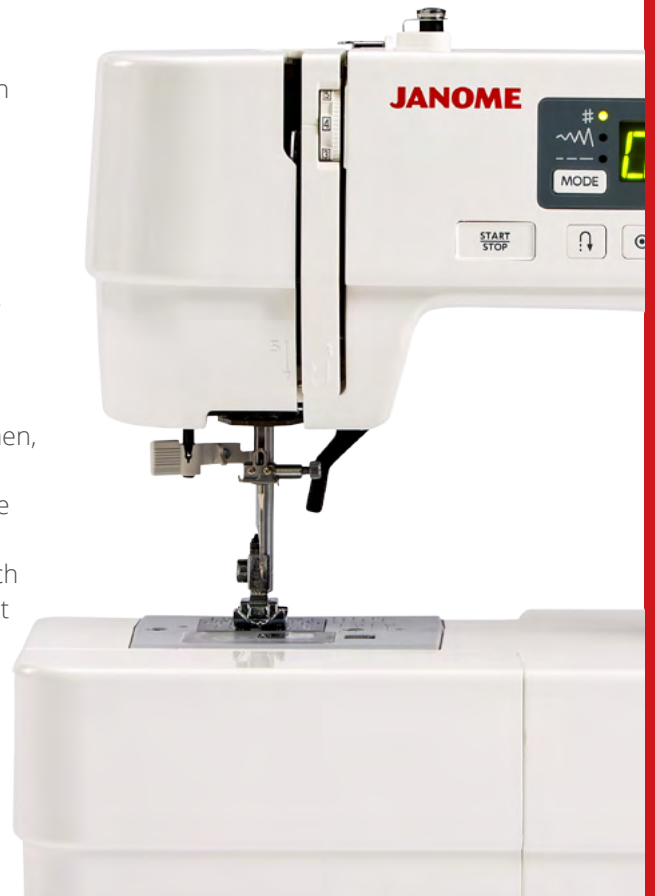

Starte jetzt

JANOME

M30A

M30A

Das Modell M30A ist das Einstiegsmodell der computergesteuerten Nähmaschinen aus dem Hause Janome. Die Janome M30A verfügt über 30 Nähprogramme inklusive eines Knopfloches mit Memory Funktion. Auf dem LCD-Display wird die Zahl des ausgewählten Nähprogrammes angezeigt. Alle praktischen Funktionen wie die Start/Stopp-Taste, Vernähtaste, Nadelpostion und die stufenlose Geschwindigkeitsregulierung befinden sich unterhalb des Displays. Die Standardeinstellung der verschiedenen Nähprogramme kann in der Stichlänge bis 4 mm und in der Stichbreite bis 5 mm passend zu Ihrem Nähprojekt angepasst werden. Der eingebaute Nadeleinfädler macht das Einfädeln zu einem Kinderspiel. Sie können, wenn gewünscht auch ohne Fußanlasser nähen. Verwenden Sie dazu die Start/Stopp-Taste und den Geschwindigkeitsregler, um die Nähgeschwindigkeit zu steuern. Dank der kompakten Maße und einem geringen Gewicht von 5 kg eignet sich die Janome M30A auch hervorragend als Reisenähmaschine oder Kursmaschine und findet selbst im kleinsten Raum Ihren Platz.

- 5 Jahre Garantie
- 30 Nähprogramme
- Computergesteuert
- Freiarm
- LED-Beleuchtung

Standardzubehör

- Applikationsfuß "E"
- Reißverschlussfuß "E"
- Fußanlasser
- Reinigungspinsel
- Knopflochfuß
- Schraubendreher
- Nadelsatz
- Spulen
- Spulenhalter "klein"
- Spulenhalter "groß"
- Zick Zack Fuß "A"
- Staubschutzabdeckung
- zusätzlicher Garnrollenhalter
- Bedienungsanleitung

Zubehörteile

Technische Eigenschaften

Maximale Nähgeschwindigkeit	820 Stiche pro Minute	Maße	385 mm x 282 mm x 150 mm
Stichanzahl	30	Beleuchtung	LED
Anzahl Knopflöcher	1	LCD Display	✓
Stoffdurchlass	158,5 mm	Transportsystem	5 Segment Transporteur
Geschwindigkeitsregulierung	✓	Gewicht	5 kg
Nadeleinfädler	✓	Maximale Stichbreite	5 mm
Sperrtaste	✓	Maximale Stichlänge	4 mm
Start-/Stop-Taste	✓	Nähfußwechsel	Snap-on
Fußanlasser	✓	Staubschutzhaube	✓