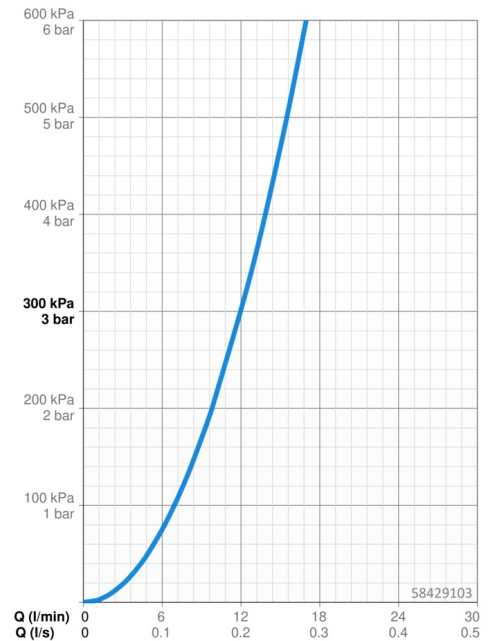

Vorschriften

EN Standard **EN 1111, EN 1112, EN 1113**