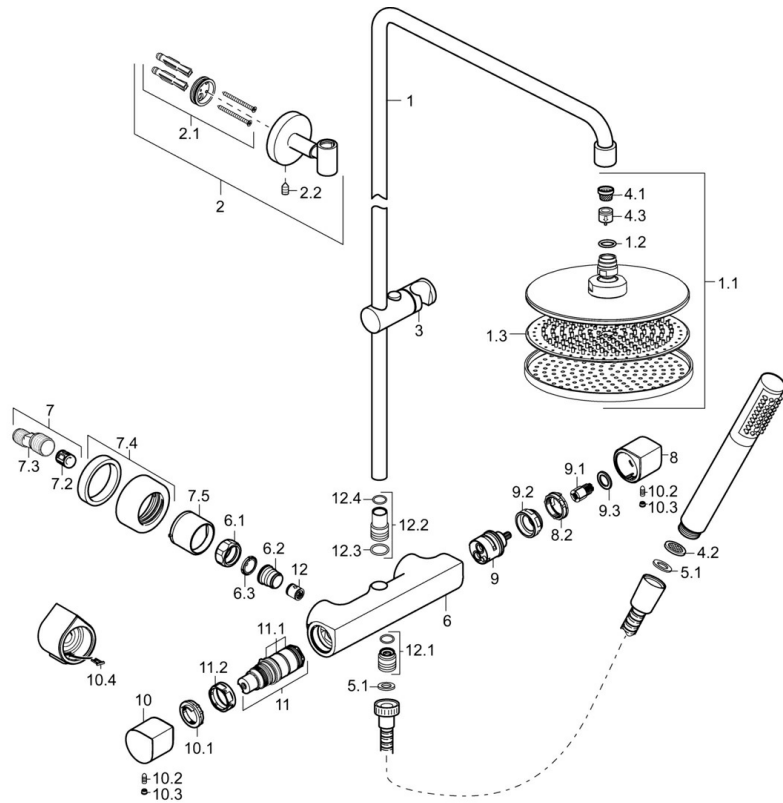

Vorschriften

EN Standard **EN 1111, EN 1112, EN 1113**

SP58429103

	Name	Art.-Nr.
1	Duschrohr, d 18	59913473
1.1	Kopfbrause, d 220 mm	59912432
1.2	O-Ring, 20x2	59912435
1.3	Düsenplatte, (-2013)	59912908
2	Wandbefestigung	59913472
2.1	Befestigungssatz	59913021
2.2	Schraube, M5x6, SW2.5	59912617
3	Schieber, d 18 mm	59912781
4.1	Sieb	59906859
4.2	Durchflussbegrenzer	59912777
4.3	Durchflussbegrenzer	59912777
5.1	Dichtungsring, d 21x12x2	59912304
6	Thermostat	59913600
6.1	Anschlussmutter, G3/4, AF30	59902230
6.2	Anschlussnippel	59911075
6.3	Schmutzfilter, G3/4	59911076
7	Exzenter-Anschluss, G3/4xG1/2, DN15	59910254
7.2	Schalldämpfer	59904792
7.4	Rosette	59913105
7.5	Abdeckhülse	59913106
8	Absperrgriff, (2010-)	59913777
8.2	Justiering	59913466
9	Umsteller, automatisch	59913468
9.1	Kunststoffadapter	59912158
9.2	Gegenmutter, M34x1, AF32	59913467
10	Temperatureinstellgriff, (2010-)	59913778
10.1	Temperaturanschlag	59913465
10.2	Schraube, M5x8, SW2.5	59904755
10.3	Blindstopfen	59911840
10.4	Wandhalter	59913464
11	Thermostatkartusche	59913311
11	Thermostatkartusche, H/C reversed	59913463
11.1	O-Ring, d 26x2	59911081
11.2	Spann-Mutter, M34x1, SW32	59911082
12	Rückflussverhinderer	59905714
12.1	Gewindenippel, G1/2xM18x1	59911384
12.2	Adapter, M10x1 SW6	59913474
12.3	O-Ring, d 9.19x2.62 Ausgelaufen	59913475
12.4	O-Ring, d 8.1x1.6 Ausgelaufen	59910692
N.I.	Anschlussnippel, G1/2, M24x1	59913137