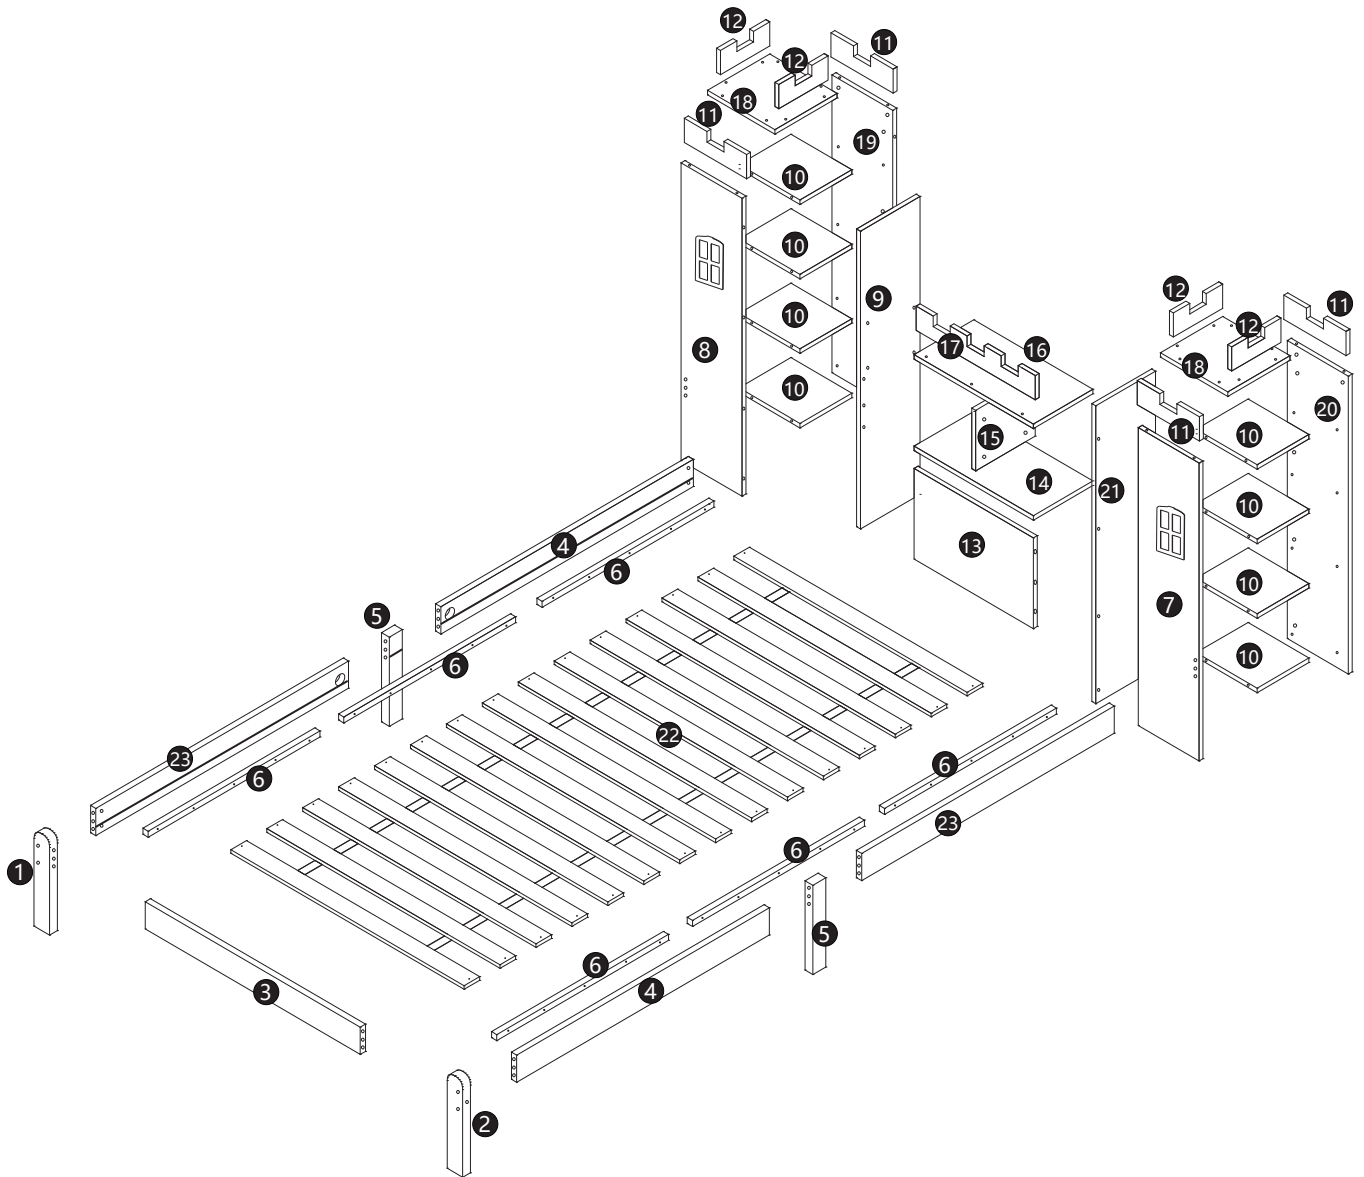

Detailansicht