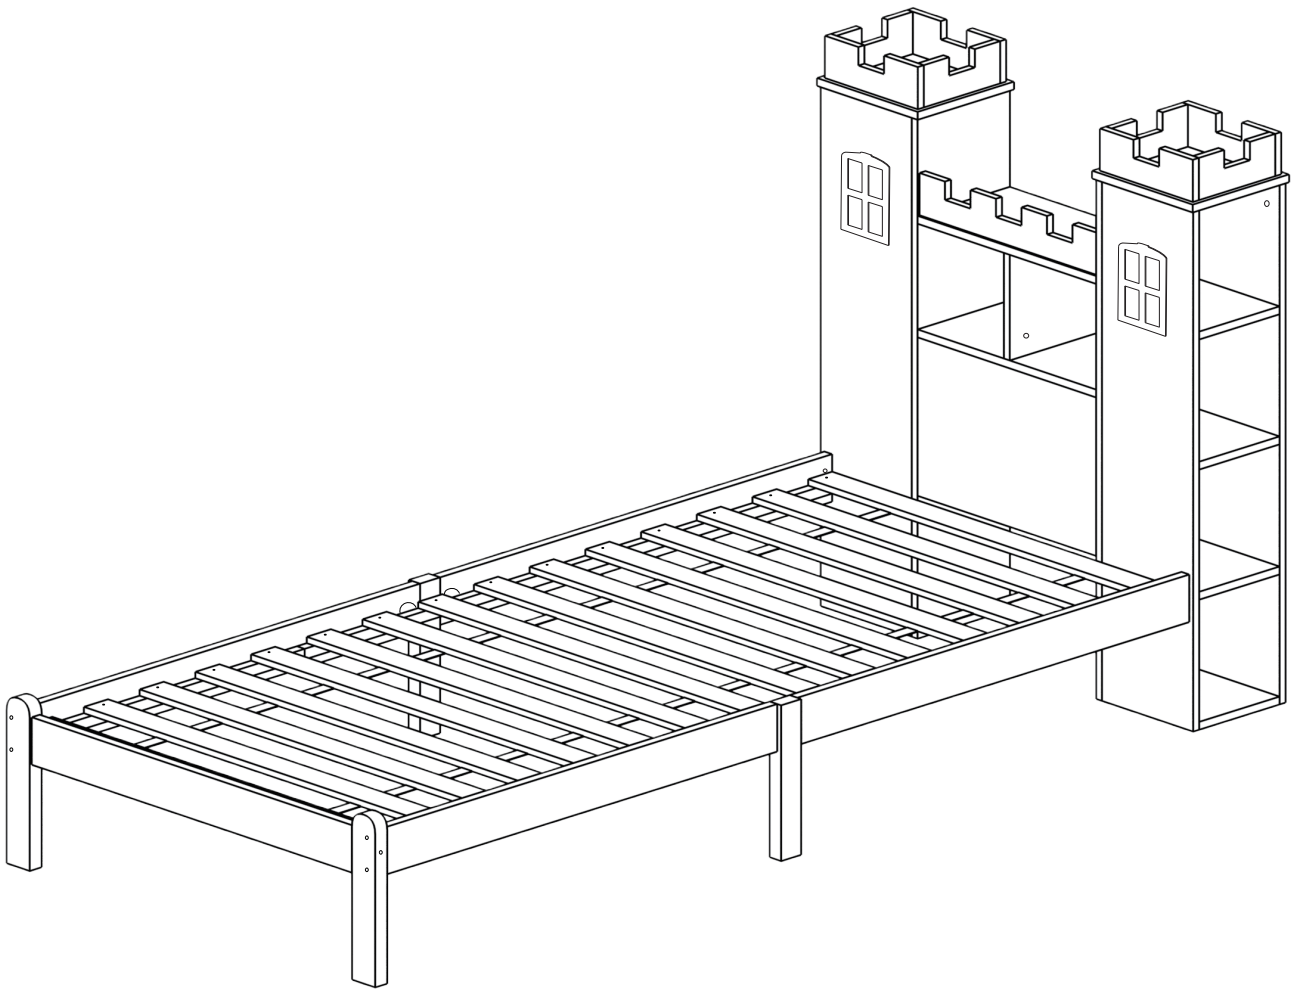

# MONTAGEINSTRUKTIONEN

Tagesbett

WF324408

WF324409