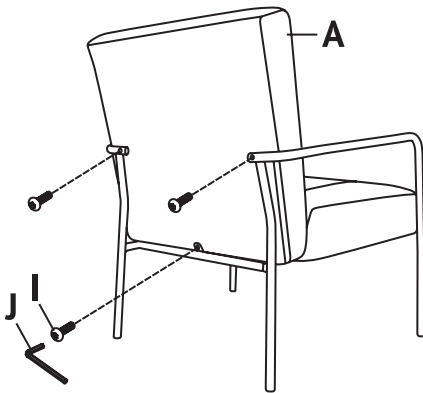

**Montageanleitung
für
KYLE
Loungesessel**

98475-98478

Nr.	Form	Anzahl
A		1
B		1
C		2
D		2
E		1
F		1
G	 M6*14mm	4
H	 M6*18mm	4
I	 M6*25mm	3
J		1

1

2

3

4

Vielen Dank für Ihren Einkauf!