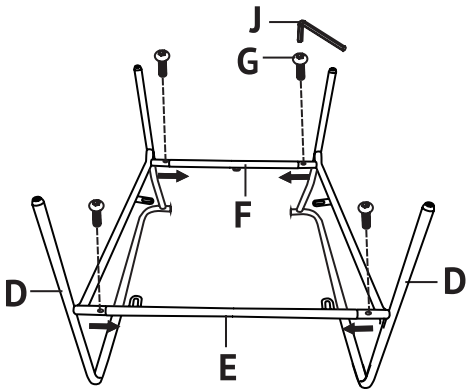

**Montageanleitung
für
KYLE
Loungesessel**

98475-98478

Nr.	Form	Anzahl
A		1
B		1
C		2
D		2
E		1
F		1
G	 M6*14mm	4
H	 M6*18mm	4
I	 M6*25mm	3
J		1

1

2

3

4

Vielen Dank für Ihren Einkauf!