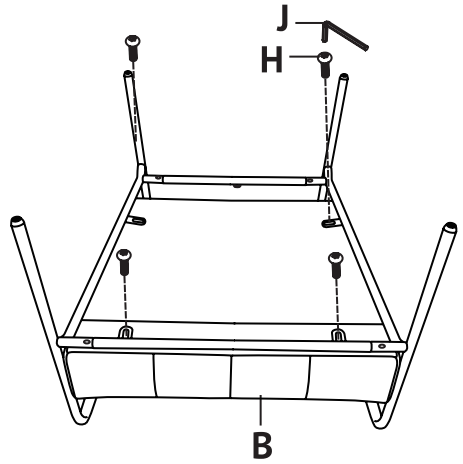

**Montageanleitung
für
KYLE
Loungesessel**

98475-98478

Nr.	Form	Anzahl
A		1
B		1
C		2
D		2
E		1
F		1
G	 M6*14mm	4
H	 M6*18mm	4
I	 M6*25mm	3
J		1

1

2

3

4

Vielen Dank für Ihren Einkauf!