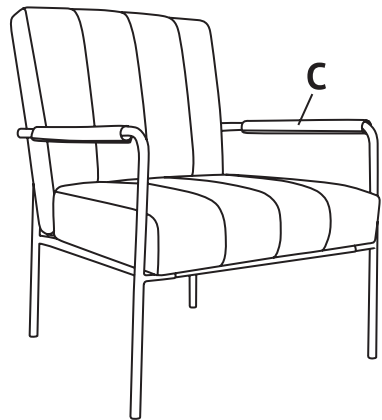

**Montageanleitung
für
KYLE
Loungesessel**

98475-98478

Nr.	Form	Anzahl
A		1
B		1
C		2
D		2
E		1
F		1
G	 M6*14mm	4
H	 M6*18mm	4
I	 M6*25mm	3
J		1

1

2

3

4

Vielen Dank für Ihren Einkauf!