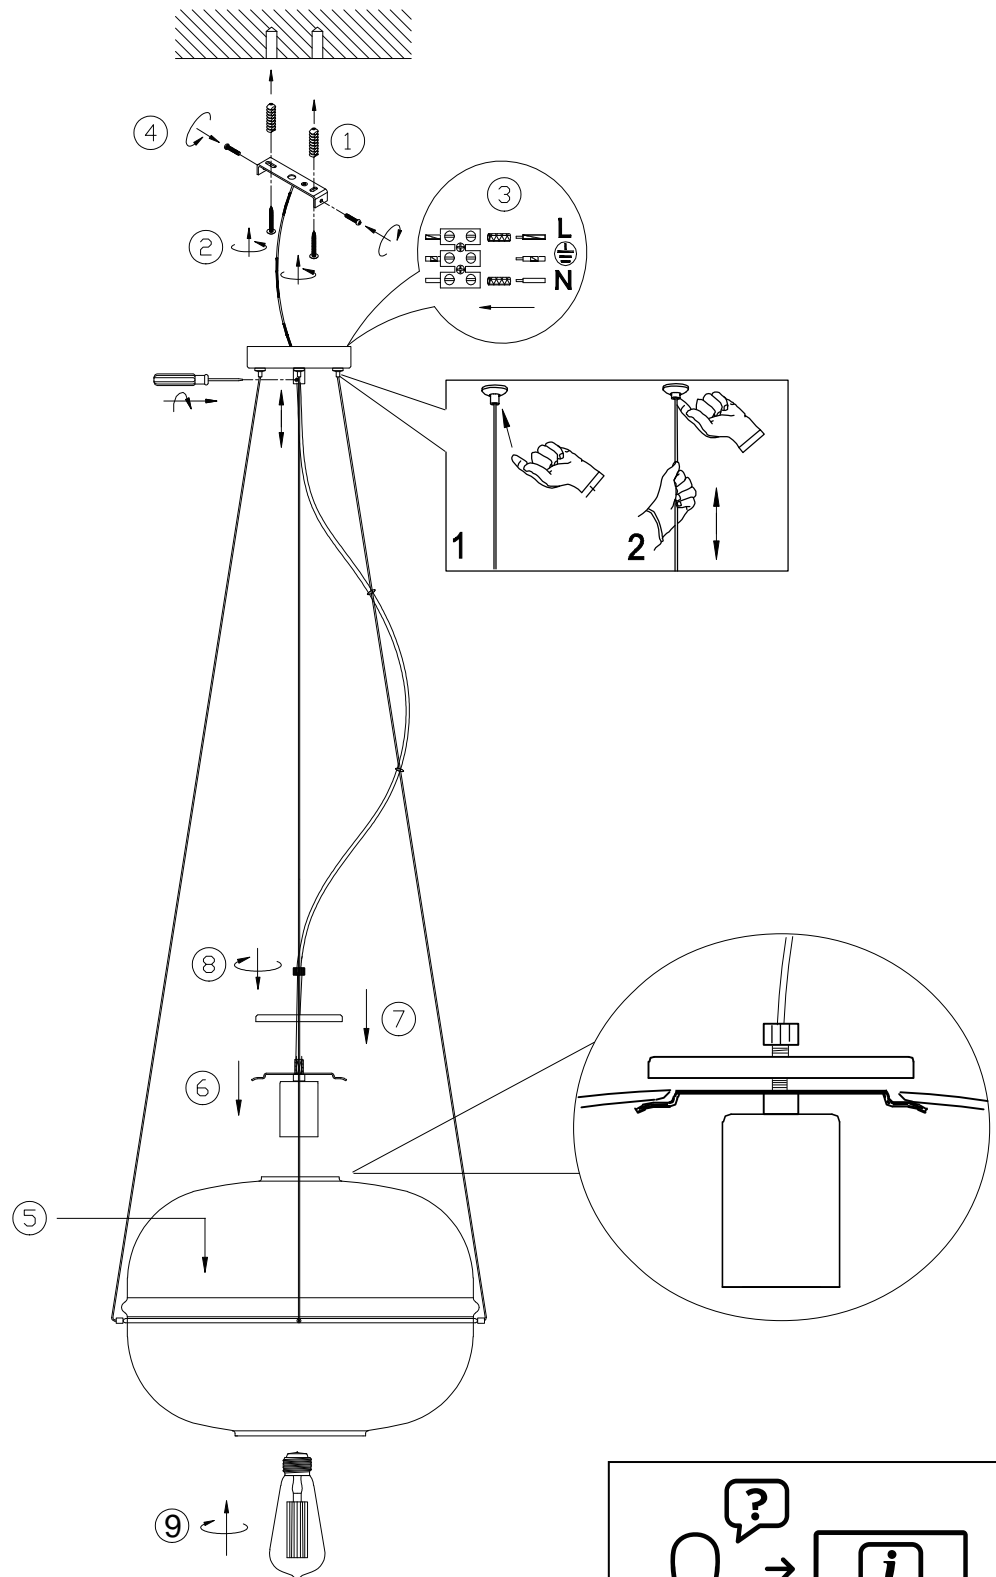

**(UK) ПОПЕРЕДЖЕННЯ!**

Перед розбиранням, будь ласка, уважно прочитайте інструкції з техніки безпеки!

230V ~ 50Hz, 1x E27 / max. 40W

  
[trio-lighting.com/](http://trio-lighting.com/)  
 315190132