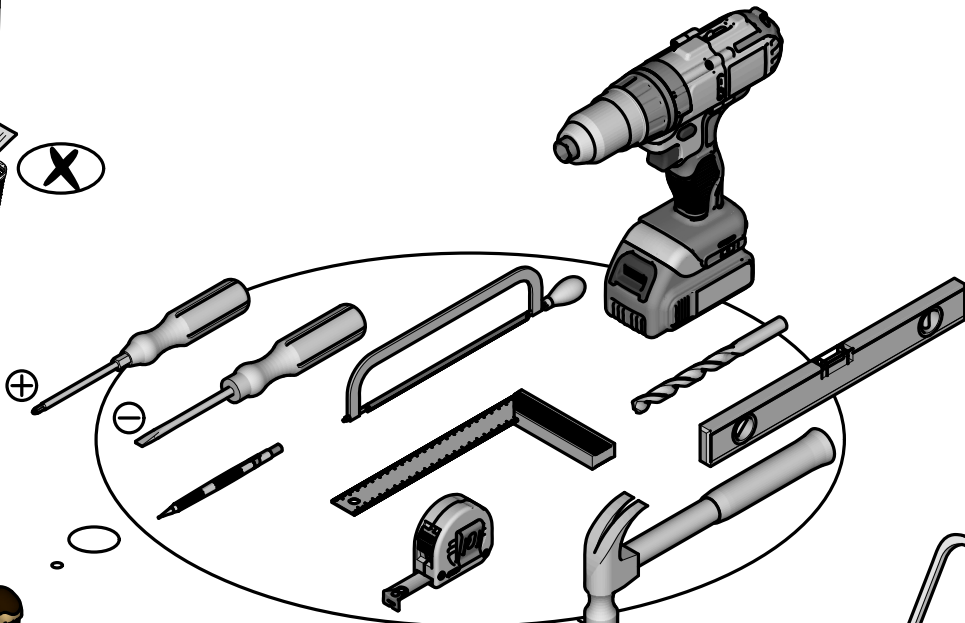

تعليمات التركيب (ع)

**Max**  
3Kg / 8Lbs

**Max**  
9Kg / 20 Lbs

**Max**  
18Kg / 40 Lbs

**Max**  
27Kg / 61Lbs

Fabriqué en France  
Made in France

S.A. Meubles DEMEYERE - 178-184 rue de la Prévôté  
59840 Pérenchies - FRANCE