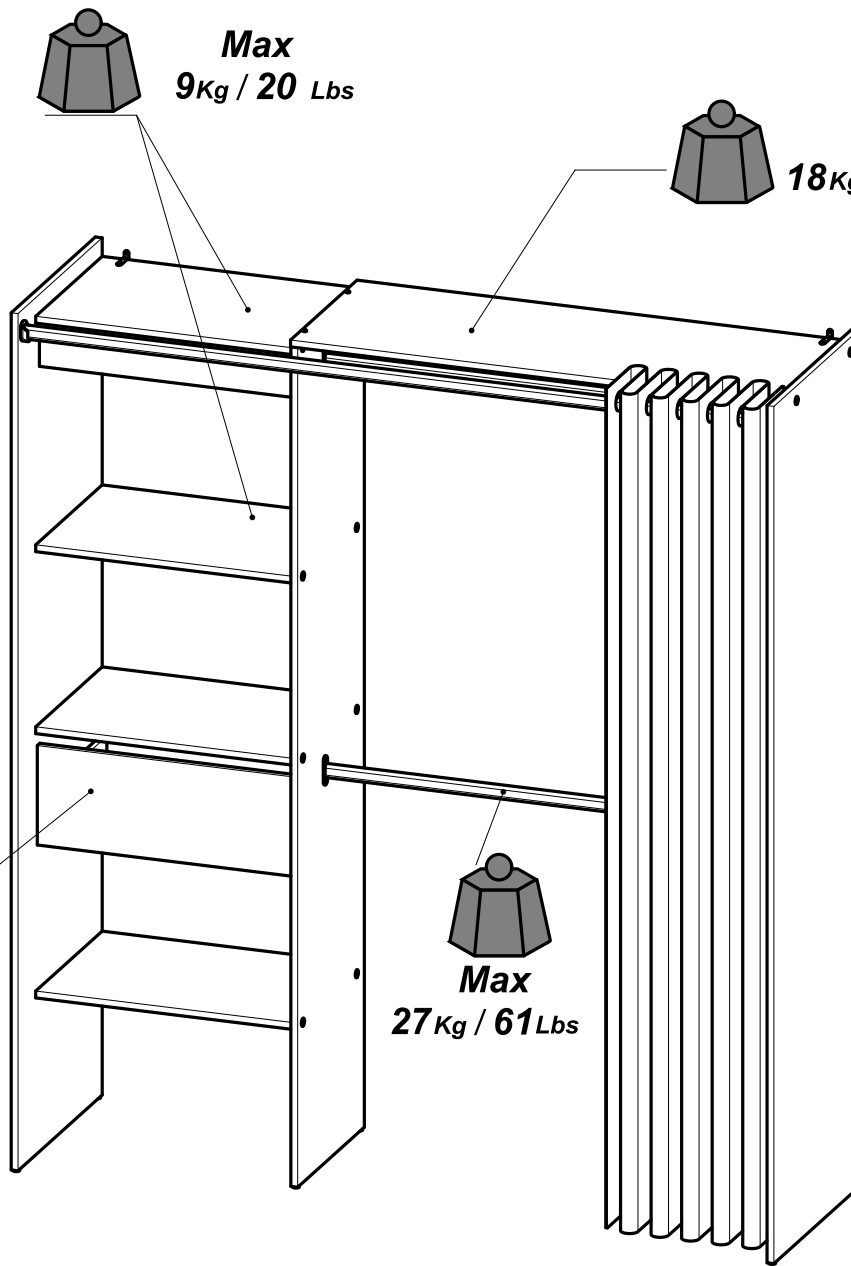

تعليمات التركيب (ع)

**Max**  
3Kg / 8Lbs

**Max**  
9Kg / 20 Lbs

**Max**  
18Kg / 40 Lbs

**Max**  
27Kg / 61Lbs

Fabriqué en France  
Made in France

S.A. Meubles DEMEYERE - 178-184 rue de la Prévôté  
59840 Pérenchies - FRANCE

**lg: 1636mm**  
**64 7/16"**

N°	MM		INCH		QTY
12	1 876	x 396	73 14/16	x 15 9/16	1
13	1 915	x 500	75 6/16	x 19 11/16	1
14	560	x 395	22 1/16	x 15 9/16	4
15	560	x 100	22 1/16	x 3 15/16	1
16	1 915	x 500	75 6/16	x 19 11/16	1
17	1 084	x 395	42 11/16	x 15 9/16	1