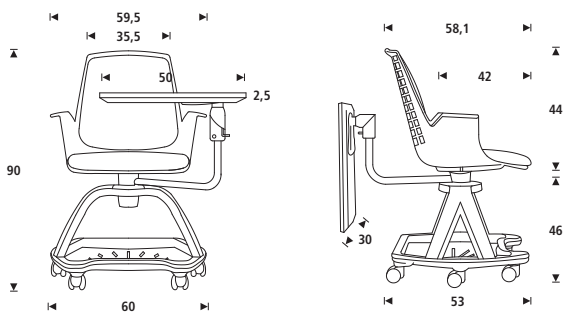

Ver video  
See video

Carcasa monobloc en blanco y tapizado según referencia  
White monoblock body and upholstered according each ref.

Para medidas y aplicaciones especiales, consultar a Rocada.  
For special sizes and uses contact Rocada.  
Sonderabmessungen und Sonderanfertigungen auf Anfrage.  
Veuillez contacter Rocada pour des dimensions et applications spécifiques.

\*Bajo pedido / \*On request / \*Auf Anforterung / \*Sur demande

Medidas / Sizes (cm)

**RD-928P3**

Carcasa monobloc en azul Bajo pedido para instalaciones  
Blue monoblock body On request for tenders

Medidas de bandeja:  
Personal work surface size:  
49,7x29,7cm

Ref.	cm (embalaje / packaging)	kg / m <sup>3</sup> (embalaje / packaging)
<b>RD-928-1*</b>	64x63x34	14 kg / 0,137 m <sup>3</sup>
<b>RD-928-2*</b>	64x63x34	14 kg / 0,137 m <sup>3</sup>
<b>RD-928-3</b>	64x63x34	14 kg / 0,137 m <sup>3</sup>
<b>RD-928-4</b>	64x63x34	14 kg / 0,137 m <sup>3</sup>
<b>RD-928-5*</b>	64x63x34	14 kg / 0,137 m <sup>3</sup>
<b>RD-928-6*</b>	64x63x34	14 kg / 0,137 m <sup>3</sup>
<b>RD-928P3</b> (para instalaciones / for tenders)	70x60x50	14 kg / 0,210 m <sup>3</sup>