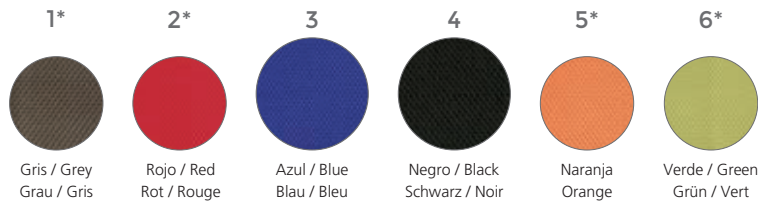

Ver video  
See video

Carcasa monobloc en blanco y tapizado según referencia  
White monoblock body and upholstered according each ref.

Para medidas y aplicaciones especiales, consultar a Rocada.  
For special sizes and uses contact Rocada.  
Sonderabmessungen und Sonderanfertigungen auf Anfrage.  
Veuillez contacter Rocada pour des dimensions et applications spécifiques.

\*Bajo pedido / \*On request / \*Auf Anforterung / \*Sur demande

Medidas / Sizes (cm)

**RD-928P3**

Carcasa monobloc en azul Bajo pedido para instalaciones  
Blue monoblock body On request for tenders

Medidas de bandeja:  
Personal work surface size:  
49,7x29,7cm